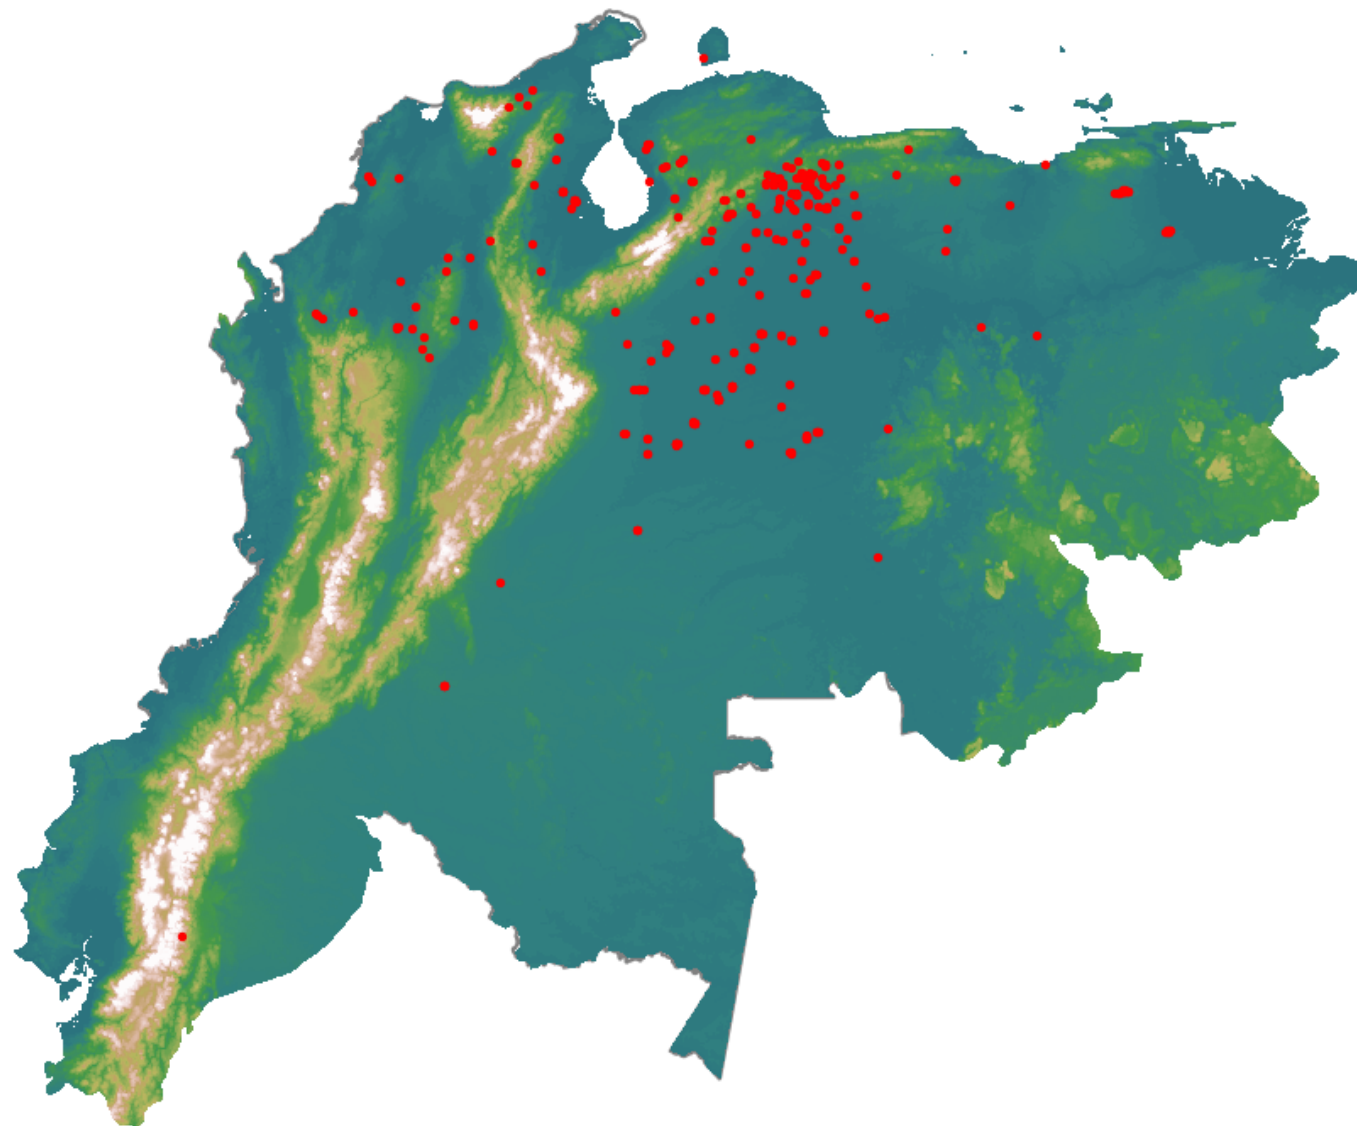

# Anomalías térmicas e incendios - MODIS Terra

Probabilidad superior a 95% de ser un incendio

Mapa últimas 48 horas 2020-03-17

Conteo total: 341

## Distribución

Col Amazonía:	1.17%
Col Andina:	6.74%
Col Caribe:	2.93%
Col Orinoquia:	16.13%
Col Pacífico:	0.0%
Ecuador:	0.29%
Venezuela:	72.7%