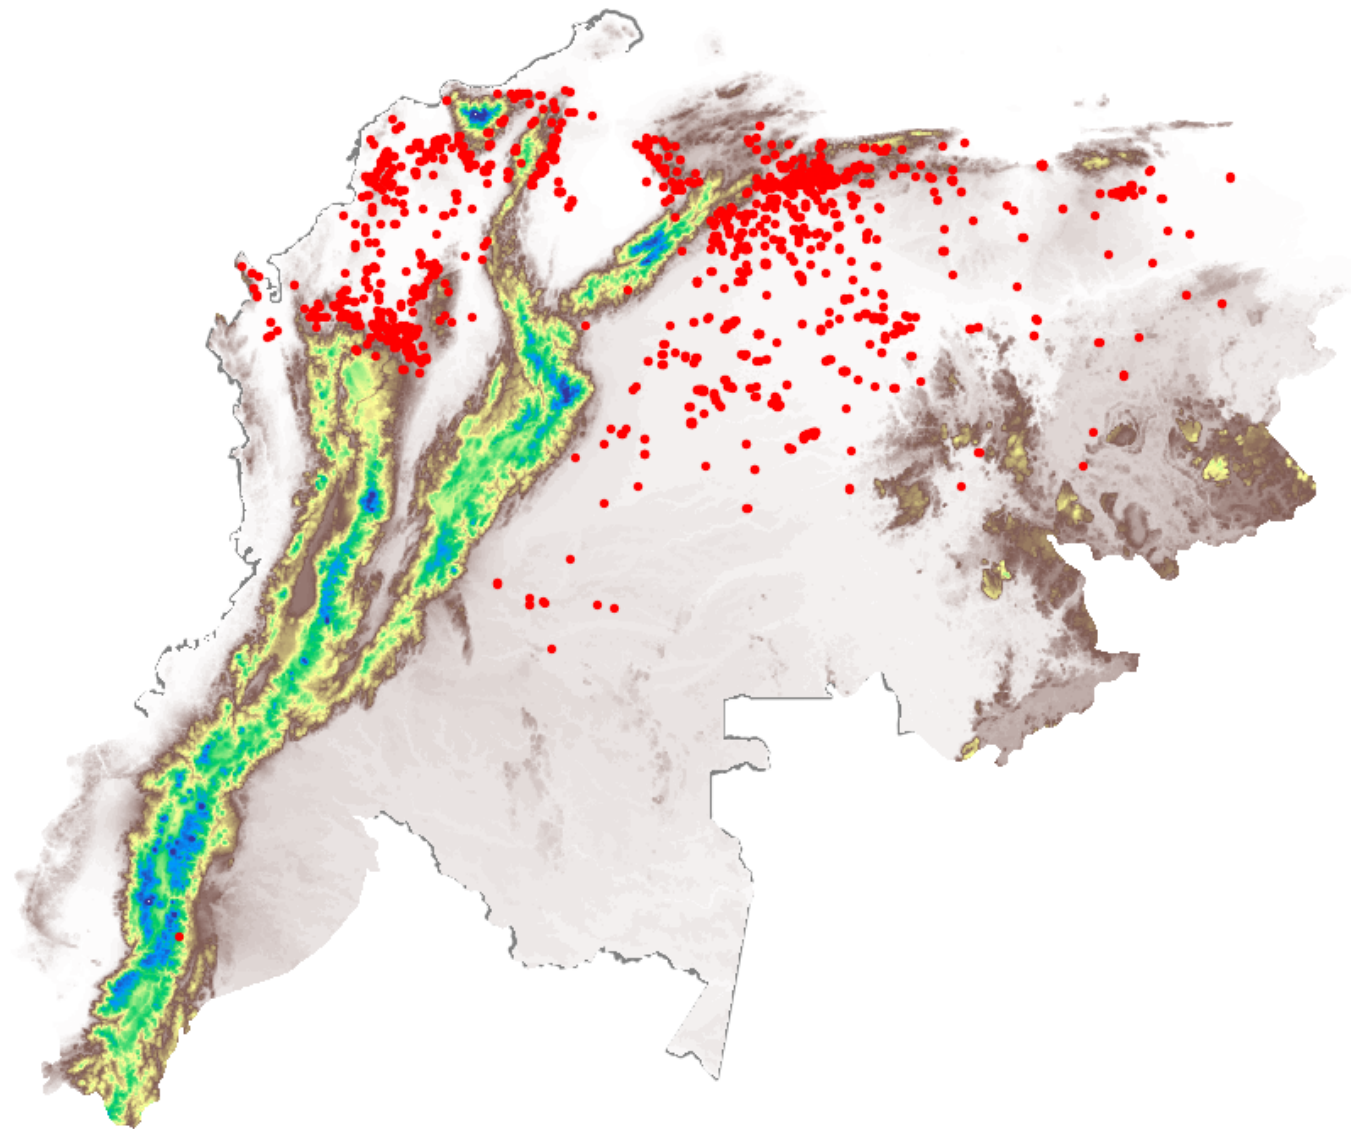

Anomalías térmicas e incendios - MODIS Terra

Probabilidad superior a 70% de ser un incendio

Mapa últimas 48 horas 2020-03-16

Conteo total: 1474

Distribución

Col Amazonía:	0.07%
Col Andina:	11.6%
Col Caribe:	17.77%
Col Orinoquia:	7.6%
Col Pacífico:	0.61%
Ecuador:	0.07%
Venezuela:	62.3%