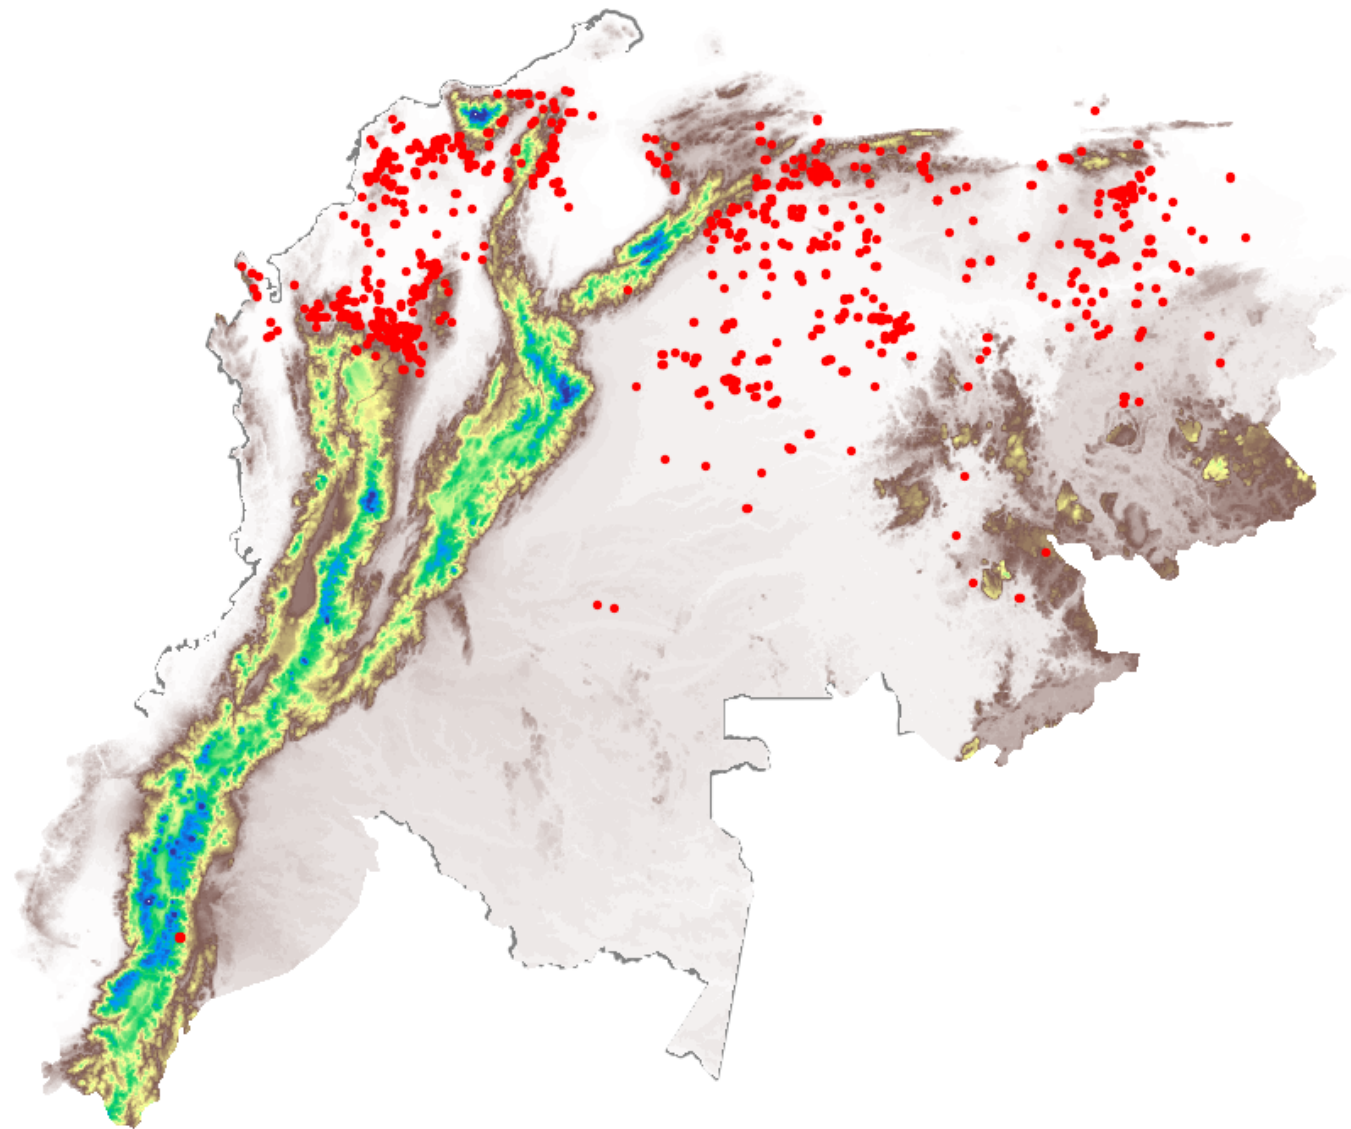

Anomalías térmicas e incendios - MODIS Terra

Probabilidad superior a 70% de ser un incendio

Mapa últimas 48 horas 2020-03-15

Conteo total: 1159

Distribución

Col Amazonía:	0.0%
Col Andina:	13.63%
Col Caribe:	18.55%
Col Orinoquia:	2.42%
Col Pacífico:	0.78%
Ecuador:	0.35%
Venezuela:	64.1%