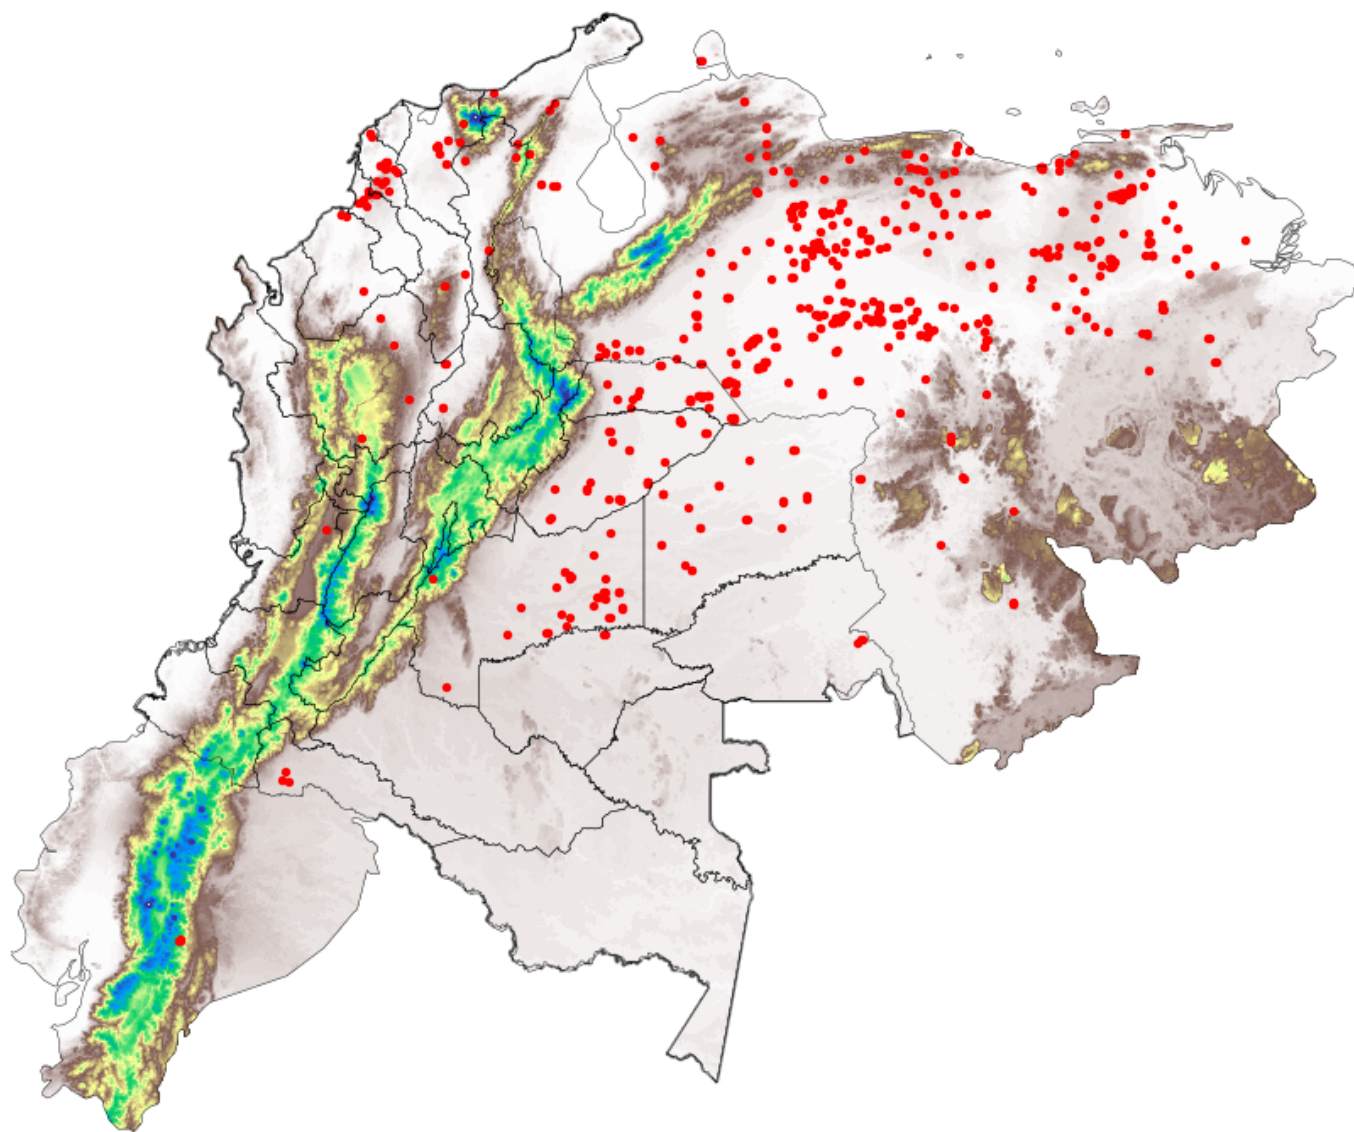

Anomalías térmicas e incendios - MODIS Terra

Probabilidad superior a 70% de ser un incendio

Mapa últimas 48 horas 2020-03-13

Conteo total: 802

Distribución

Col Amazonía:	1.75%
Col Andina:	2.12%
Col Caribe:	4.86%
Col Orinoquia:	15.84%
Col Pacífico:	0.0%
Ecuador:	0.37%
Venezuela:	74.7%