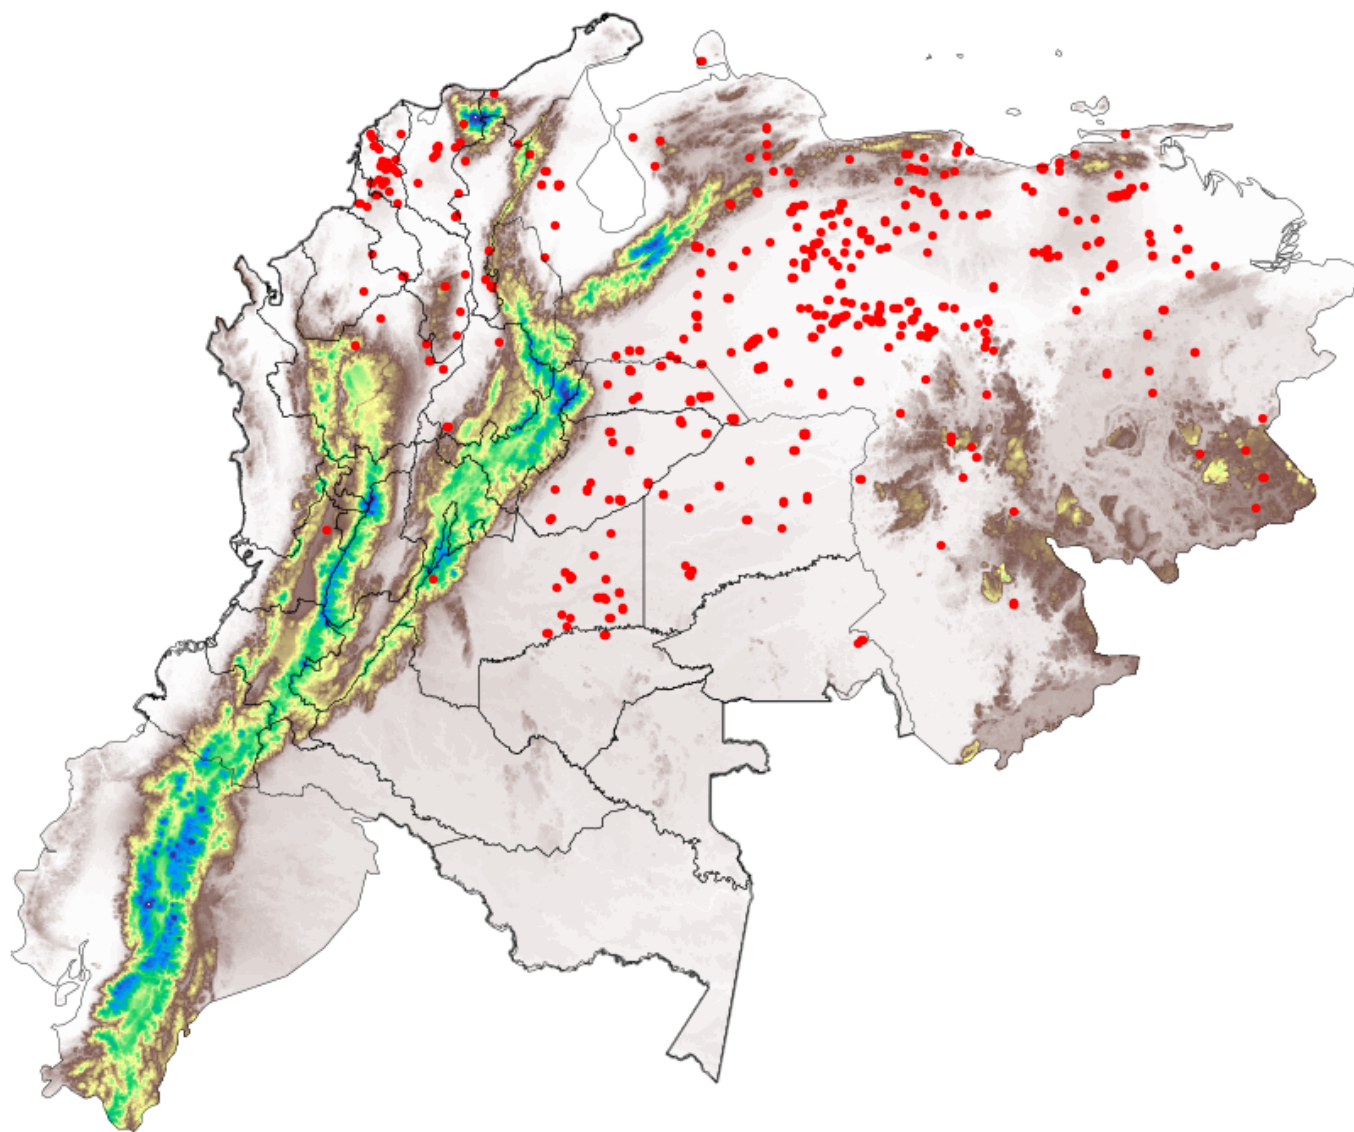

# Anomalías térmicas e incendios - MODIS Terra

Probabilidad superior a 70% de ser un incendio

Mapa últimas 48 horas 2020-03-12

Conteo total: 673

## Distribución

Col Amazonía:	1.34%
Col Andina:	4.75%
Col Caribe:	7.88%
Col Orinoquia:	18.57%
Col Pacífico:	0.0%
Ecuador:	0.0%
Venezuela:	67.0%