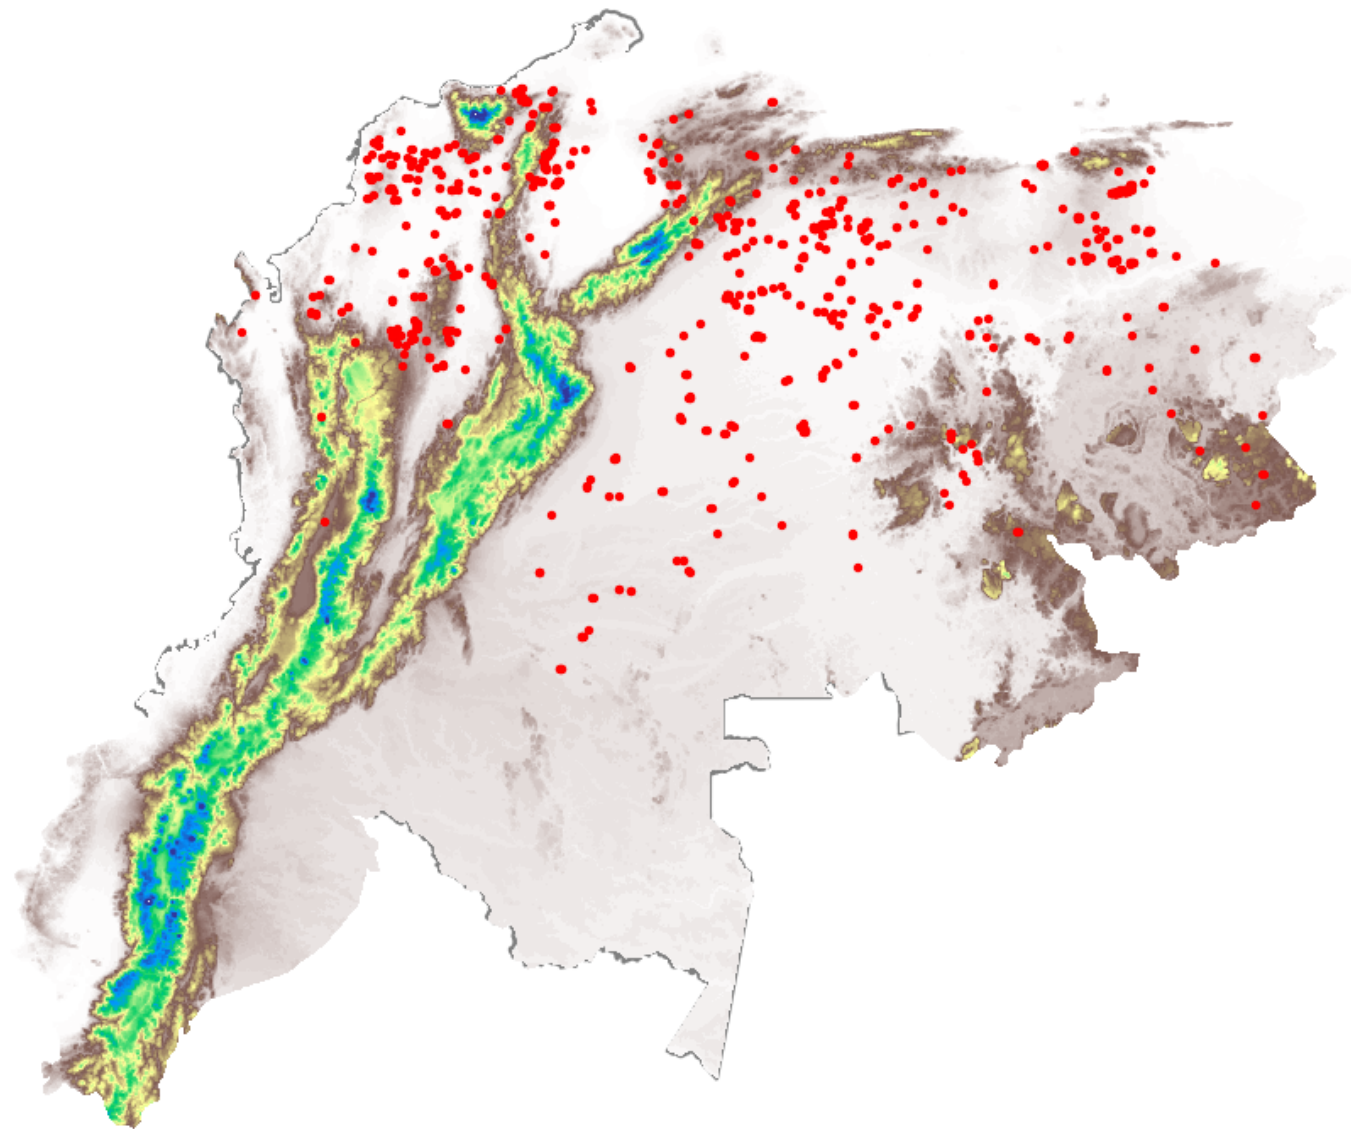

Anomalías térmicas e incendios - MODIS Terra

Probabilidad superior a 70% de ser un incendio

Mapa últimas 48 horas 2020-03-11

Conteo total: 861

Distribución

Col Amazonía:	1.39%
Col Andina:	10.69%
Col Caribe:	15.8%
Col Orinoquia:	8.94%
Col Pacífico:	0.35%
Ecuador:	0.0%
Venezuela:	62.4%