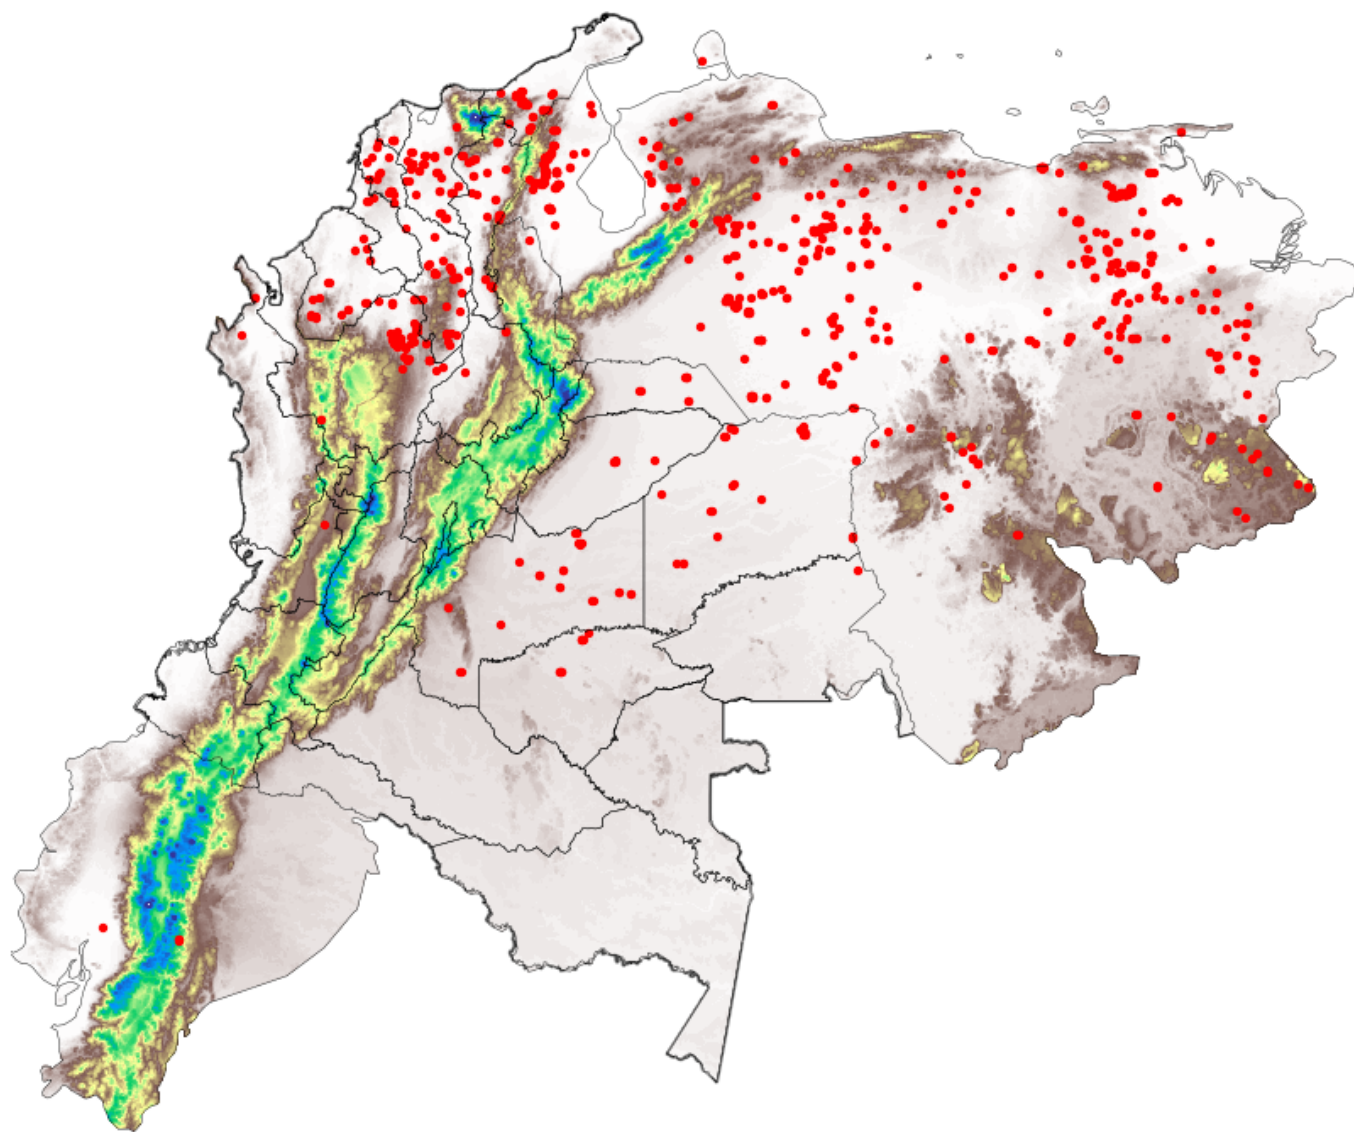

Anomalías térmicas e incendios - MODIS Terra

Probabilidad superior a 70% de ser un incendio

Mapa últimas 48 horas 2020-03-10

Conteo total: 941

Distribución

Col Amazonía:	1.49%
Col Andina:	10.41%
Col Caribe:	13.07%
Col Orinoquia:	7.44%
Col Pacífico:	0.32%
Ecuador:	0.43%
Venezuela:	66.4%