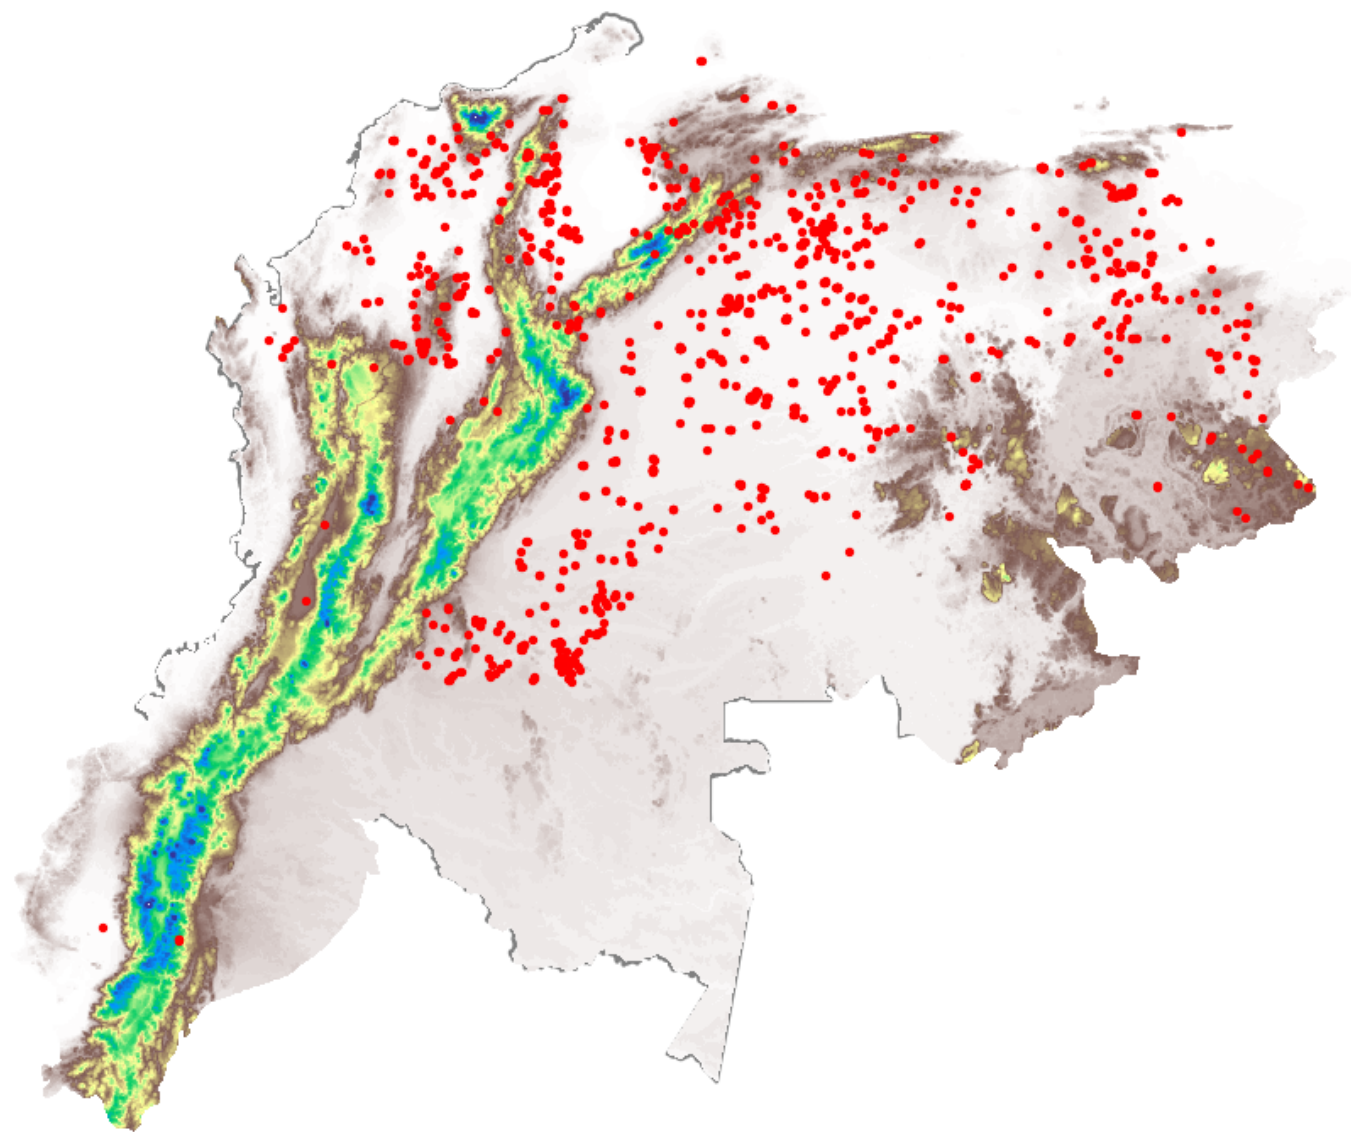

Anomalías térmicas e incendios - MODIS Terra

Probabilidad superior a 70% de ser un incendio

Mapa últimas 48 horas 2020-03-09

Conteo total: 1496

Distribución

Col Amazonía:	5.75%
Col Andina:	7.42%
Col Caribe:	4.68%
Col Orinoquia:	12.9%
Col Pacífico:	0.07%
Ecuador:	0.27%
Venezuela:	68.9%