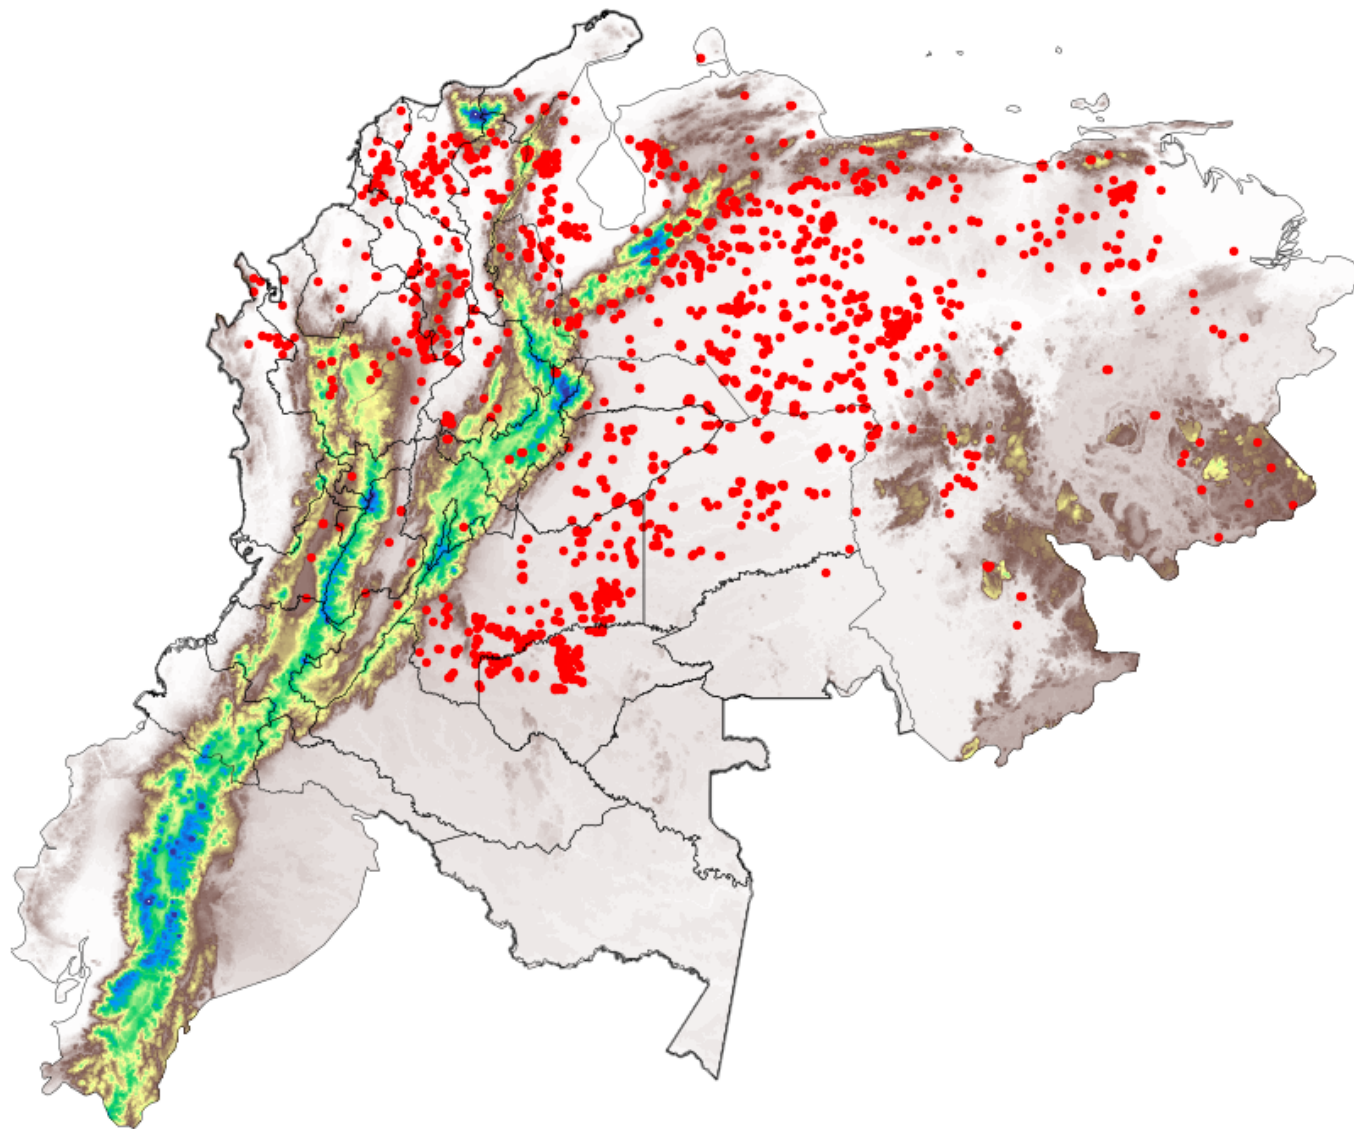

Anomalías térmicas e incendios - MODIS Terra

Probabilidad superior a 70% de ser un incendio

Mapa últimas 48 horas 2020-03-07

Conteo total: 2252

Distribución

Col Amazonía:	7.19%
Col Andina:	9.81%
Col Caribe:	6.35%
Col Orinoquia:	18.52%
Col Pacífico:	0.27%
Ecuador:	0.0%
Venezuela:	57.6%