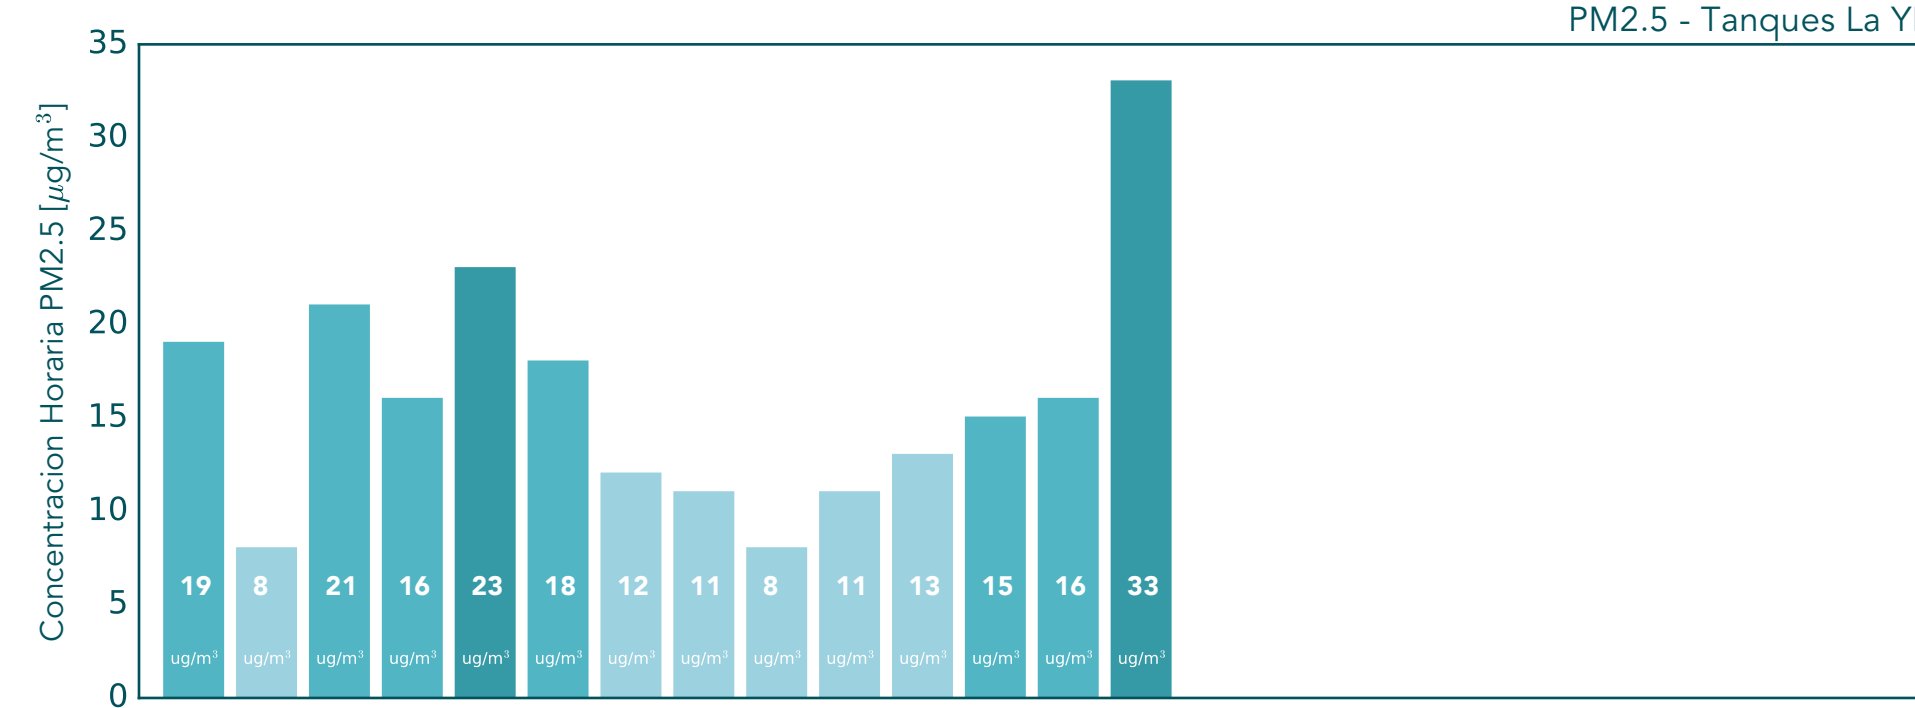

PM2.5 - Tanques La YE