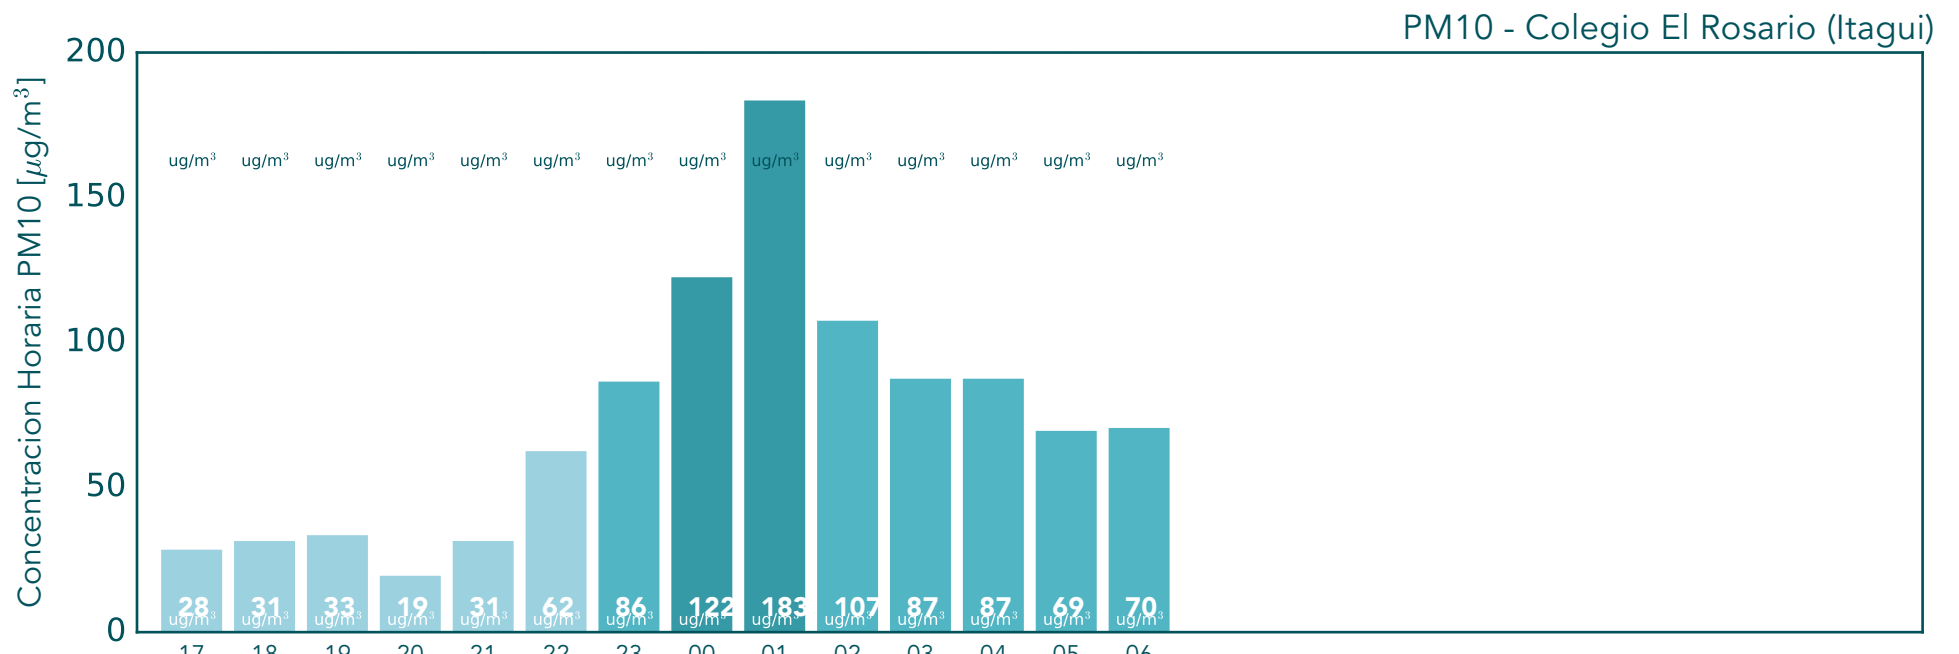

PM2.5 - Universidad Nacional (Nucleo el Volador)

PM2.5 - SOS Aburra Norte (Girardota)

Concentraciones Horarias PM10

Diciembre 31 de 2016

Concentraciones Horarias Ozono Diciembre 31 de 2016

Concentraciones Horarias NO

Diciembre 31 de 2016

Concentraciones Horarias NO2

Diciembre 31 de 2016

Concentraciones Horarias NOx

Diciembre 31 de 2016

Concentraciones Horarias CO

Diciembre 31 de 2016

SO2 - SOS Aburra Norte (Girardota)