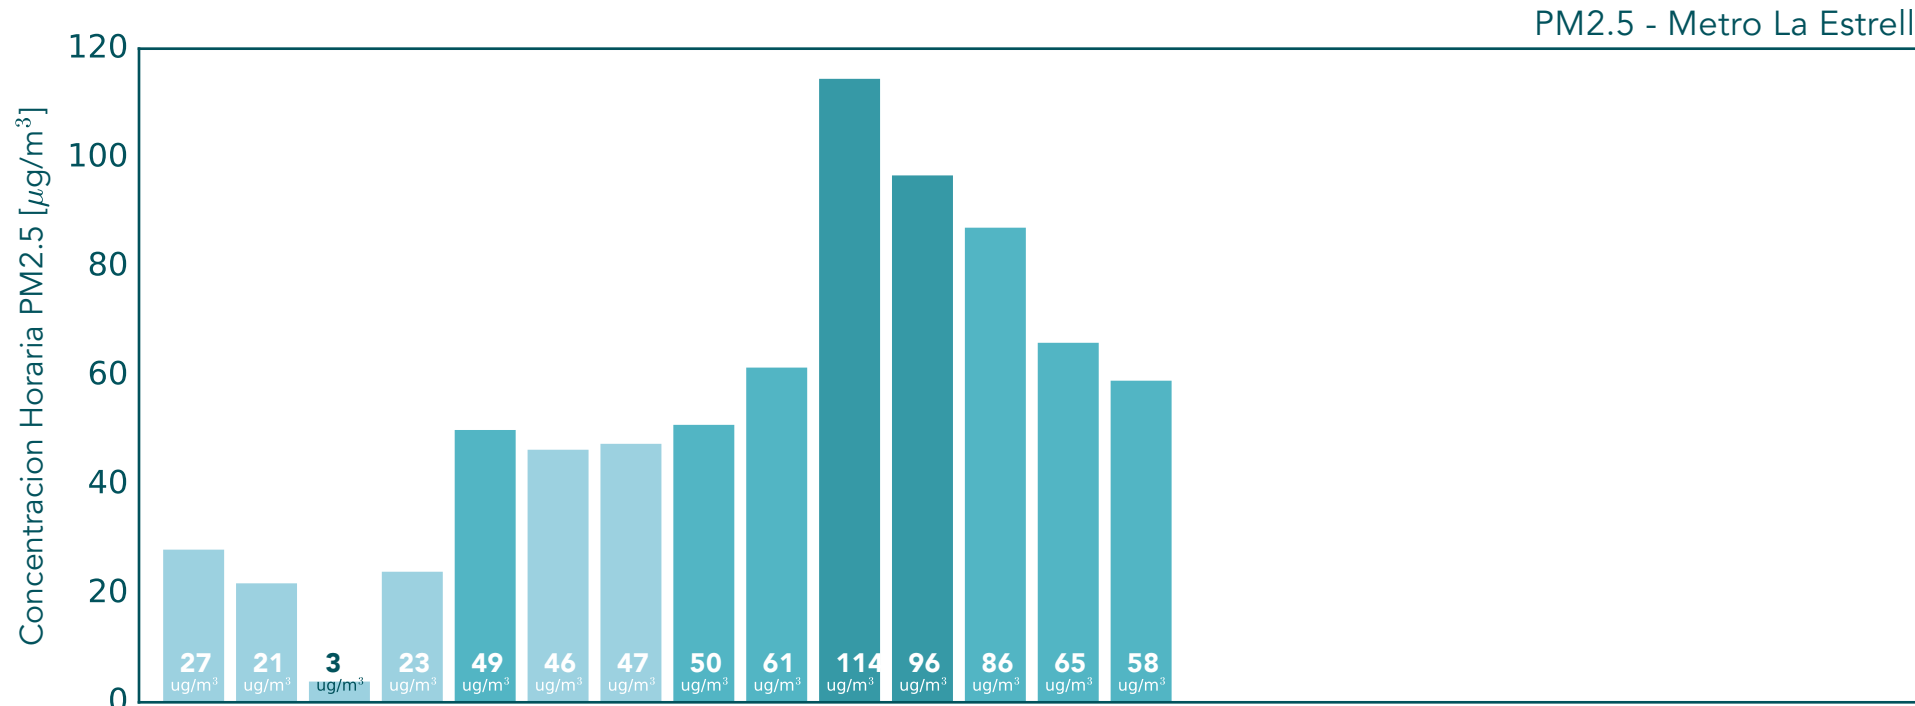

PM2.5 - Metro La Estrella