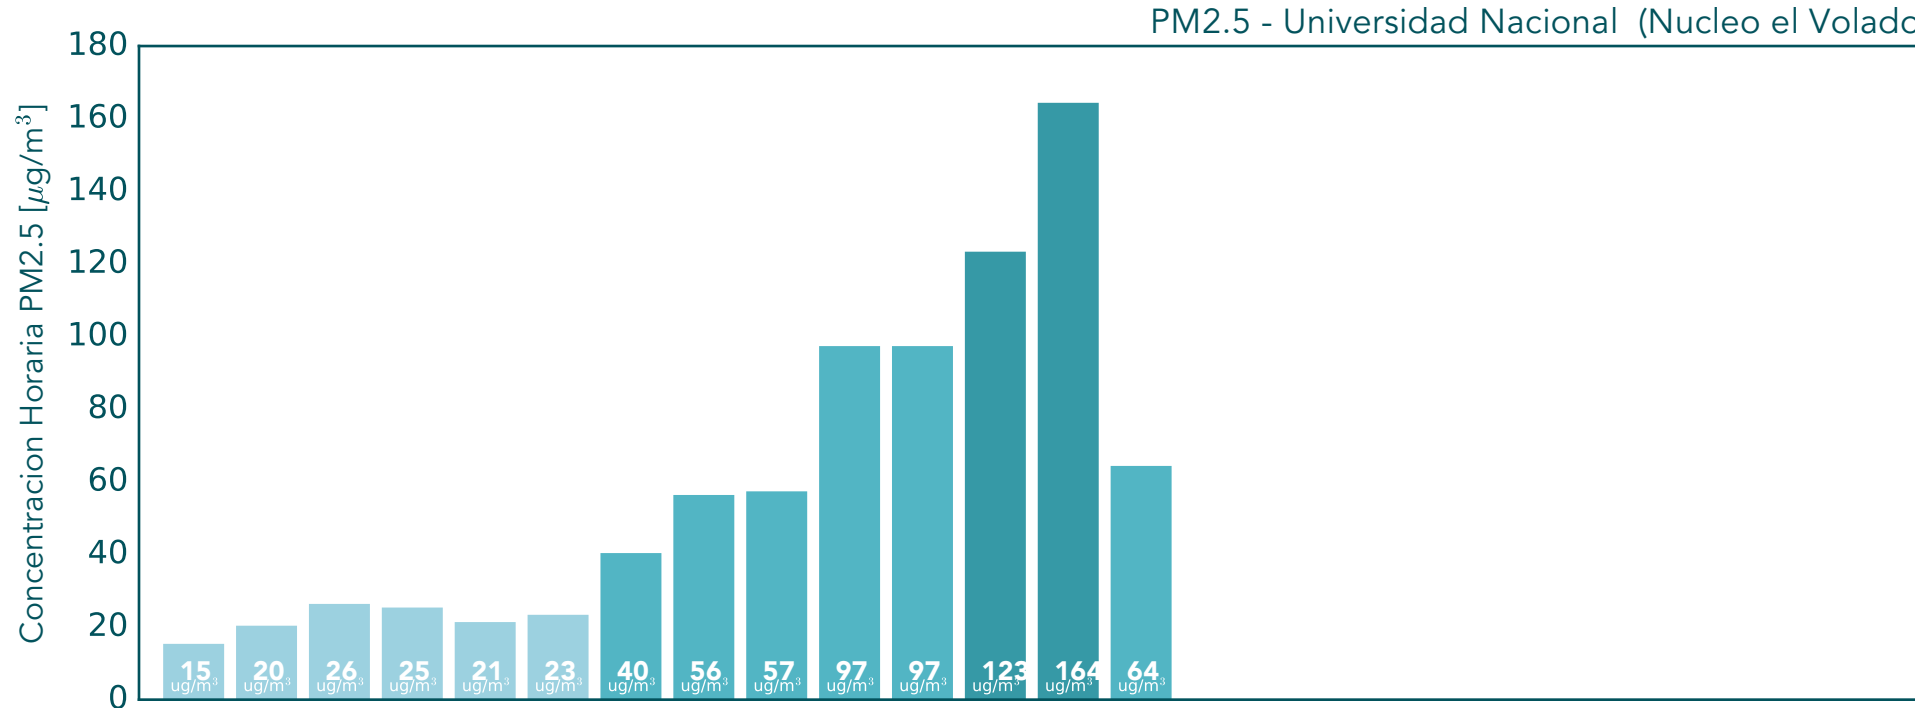

PM2.5 - Universidad Nacional (Nucleo el Volador)