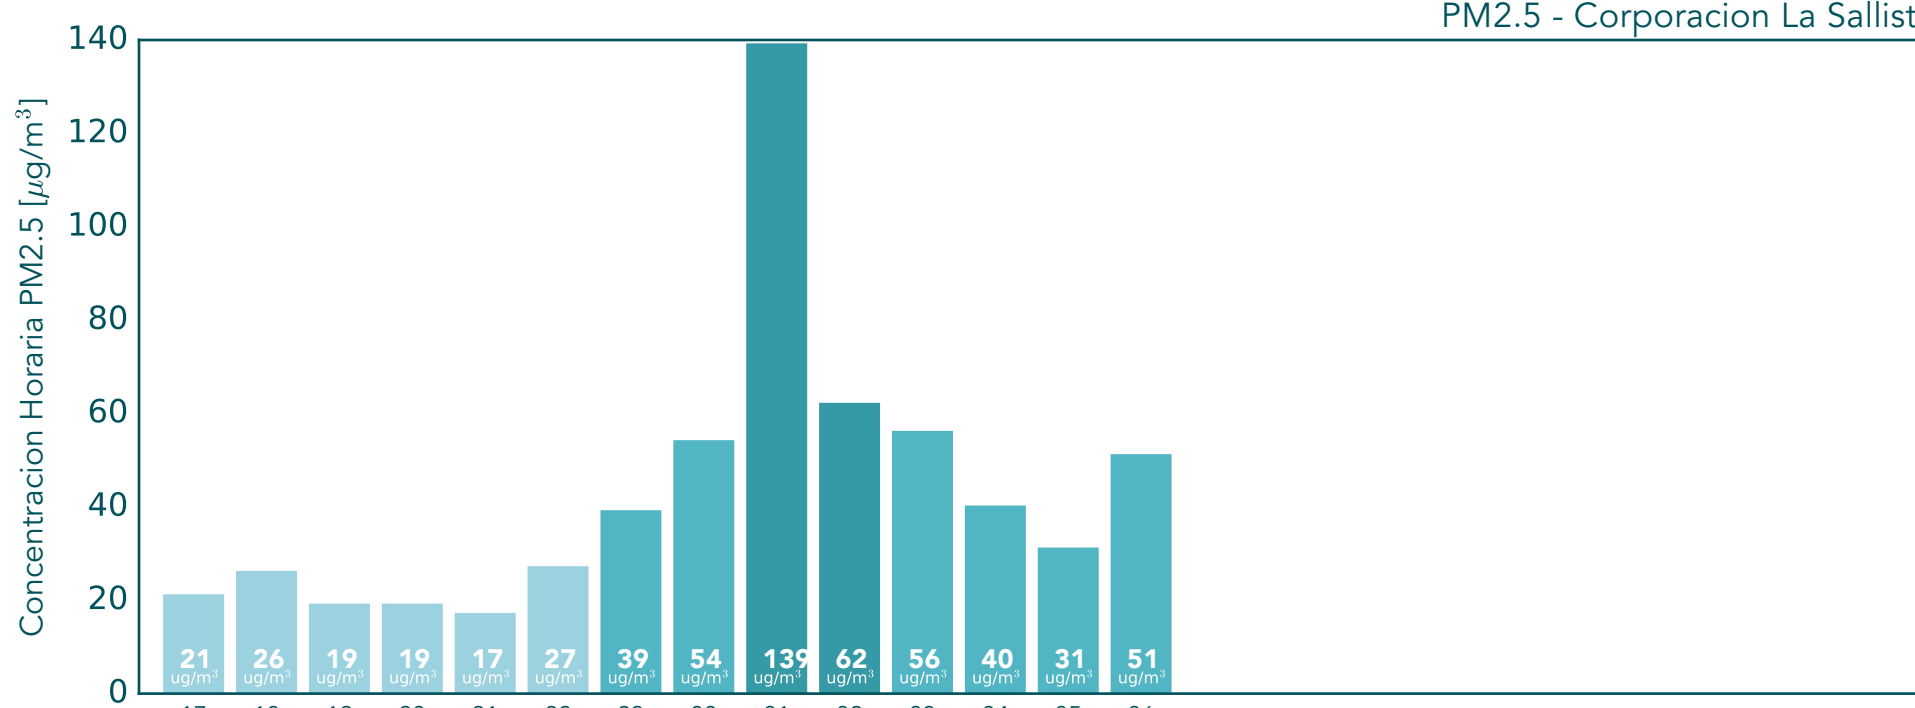

Concentraciones Horarias PM2.5

Diciembre 31 de 2016

PM2.5 - Corporacion La Sallista