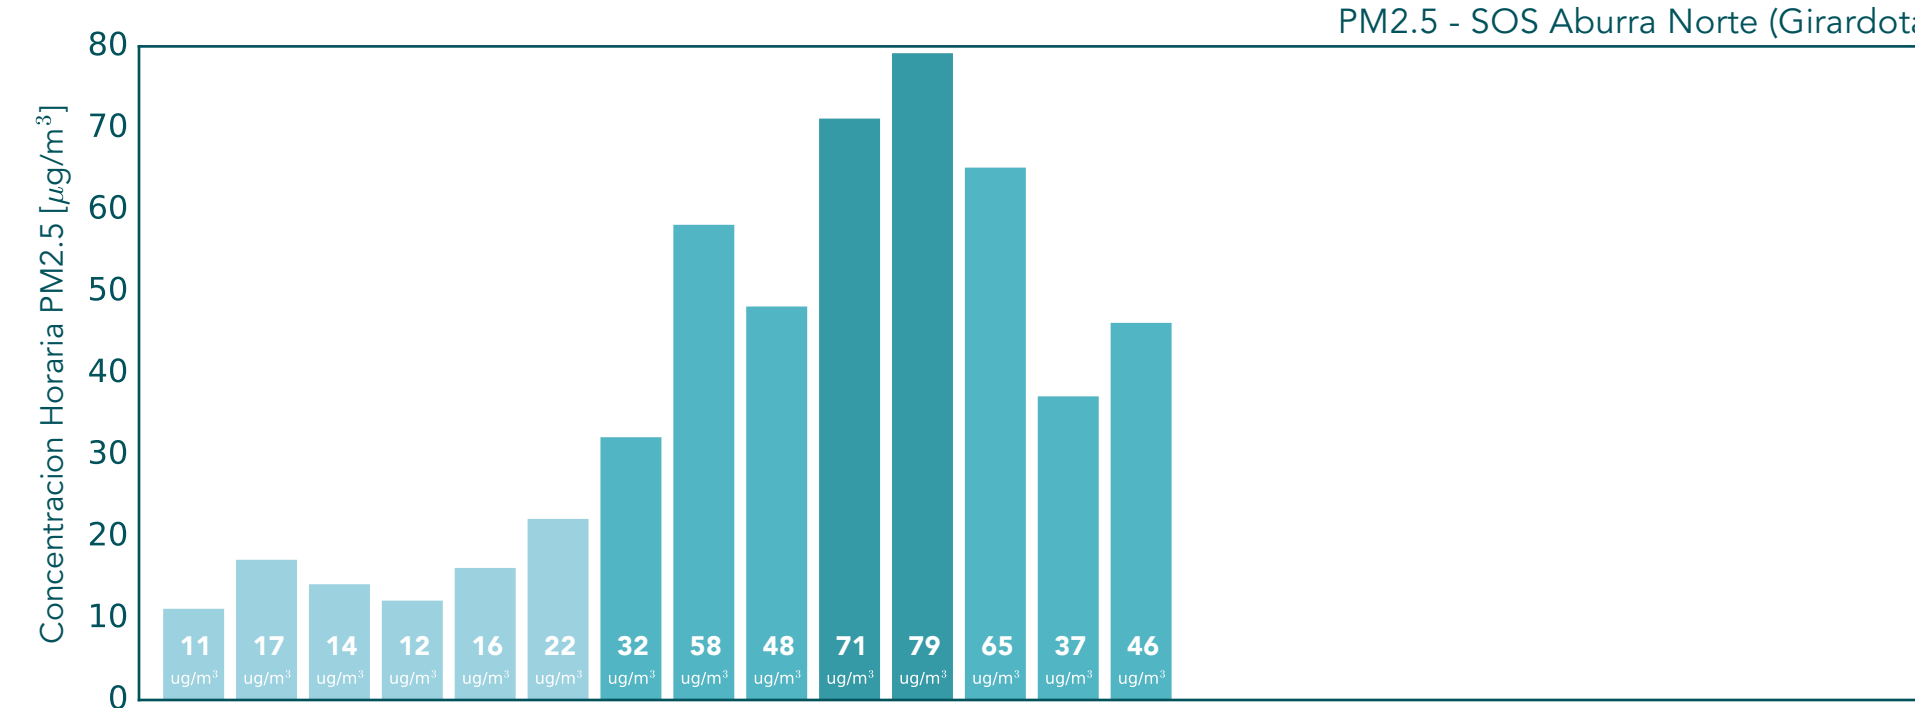

PM2.5 - SOS Aburra Norte (Girardota)