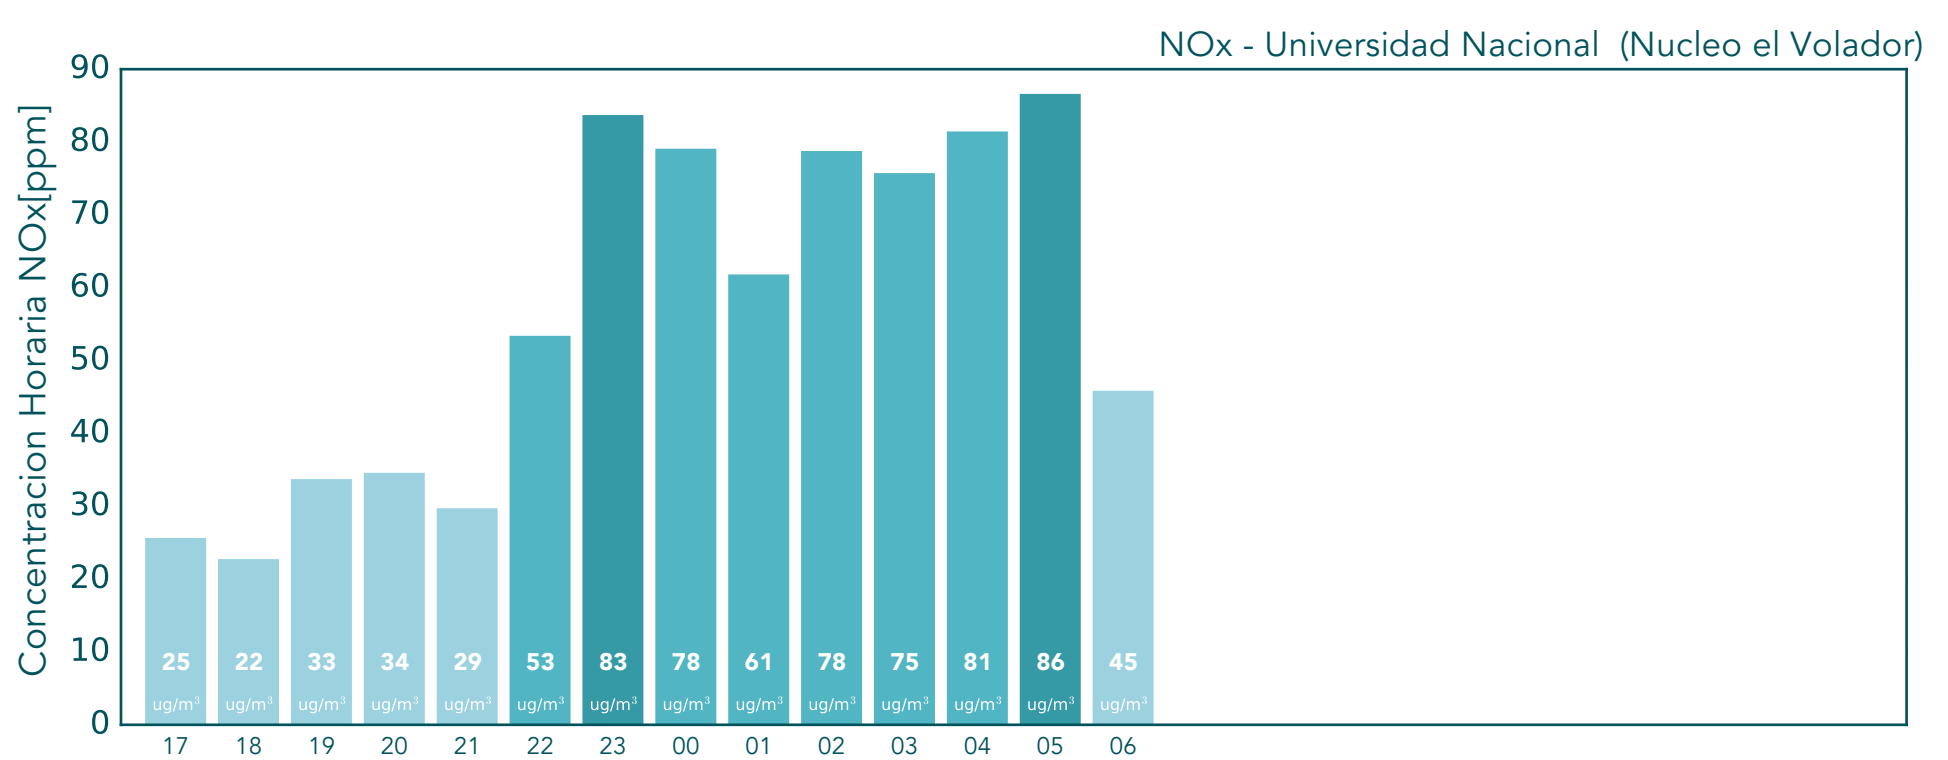

Diciembre 31 de 2016

Concentraciones Horarias NO2

Diciembre 31 de 2016

Concentraciones Horarias NOx

Diciembre 31 de 2016

Concentraciones Horarias CO

Diciembre 31 de 2016

SO2 - SOS Aburra Norte (Girardota)