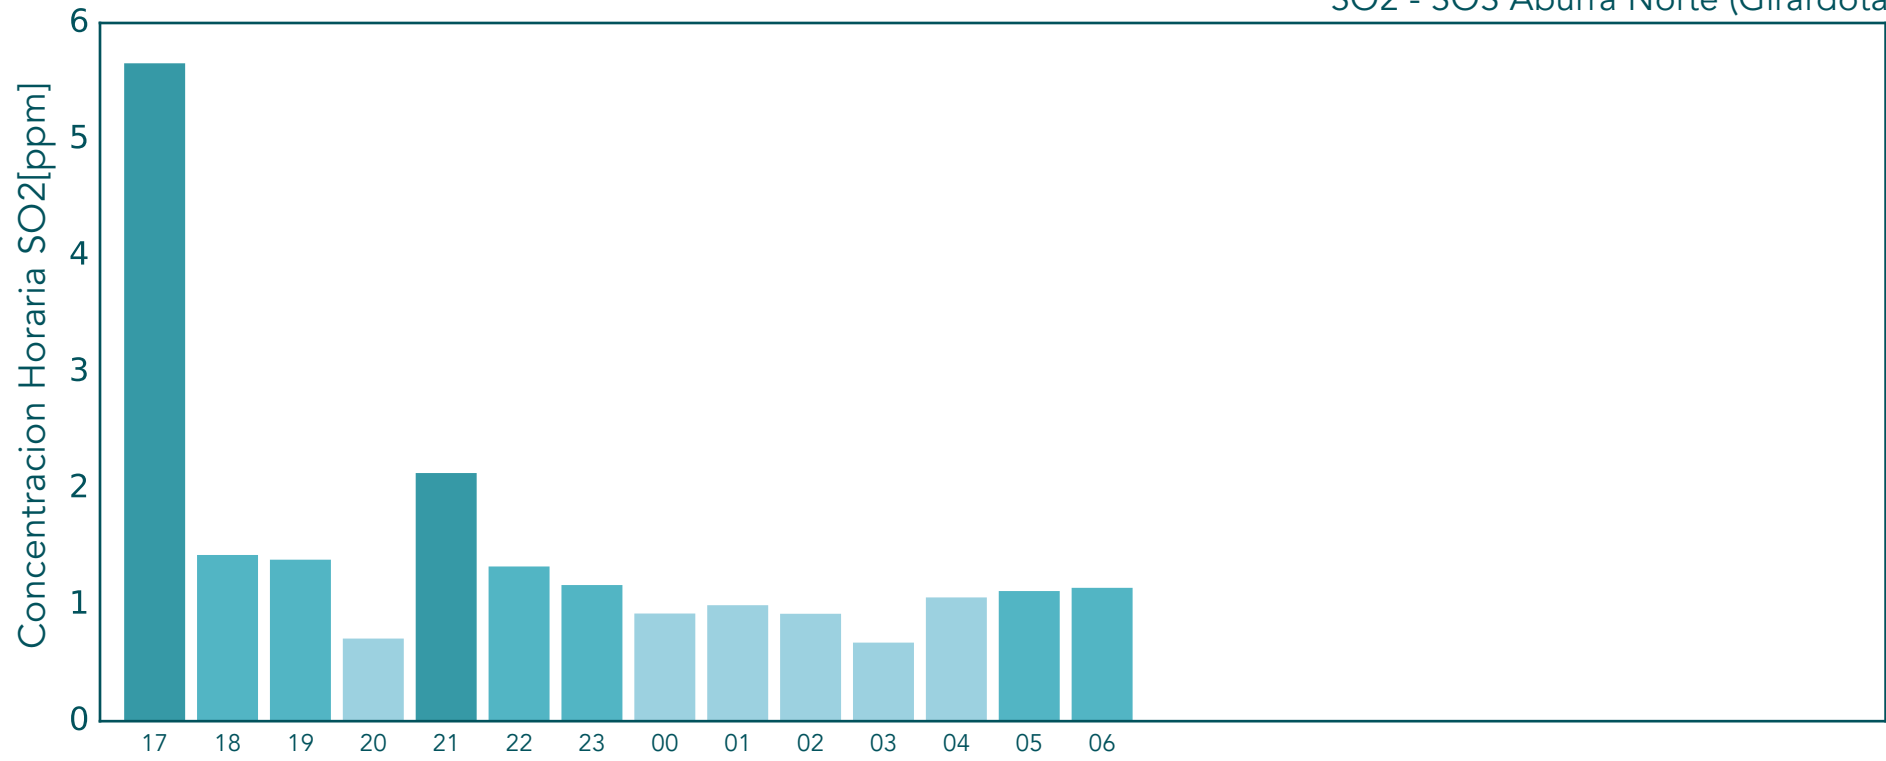

Diciembre 31 de 2016

Concentraciones Horarias NO2

Diciembre 31 de 2016

Concentraciones Horarias NOx

Diciembre 31 de 2016

Concentraciones Horarias CO

Diciembre 31 de 2016

SO2 - SOS Aburra Norte (Girardota)