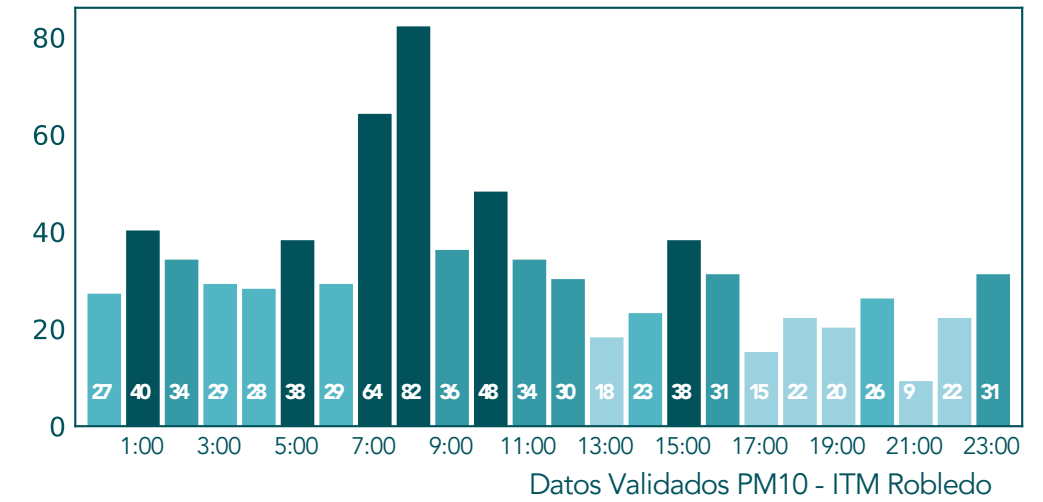

Datos Crudos PM2.5 - Sabaneta - I.E. Rafael J. Mejia

Datos Validados PM2.5 - Sabaneta - I.E. Rafael J. Mejia

Datos Crudos PM2.5 - Escuela Joaquín Aristizabal

Datos Validados PM2.5 - Escuela Joaquín Aristizabal

Datos Crudos PM2.5 - Medellin - Santa Elena

Datos Validados PM2.5 - Medellin - Santa Elena

Concentraciones Horarias PM10 Mayo 25 de 2021

Concentraciones Horarias Ozono Mayo 25 de 2021

Concentraciones Horarias NO