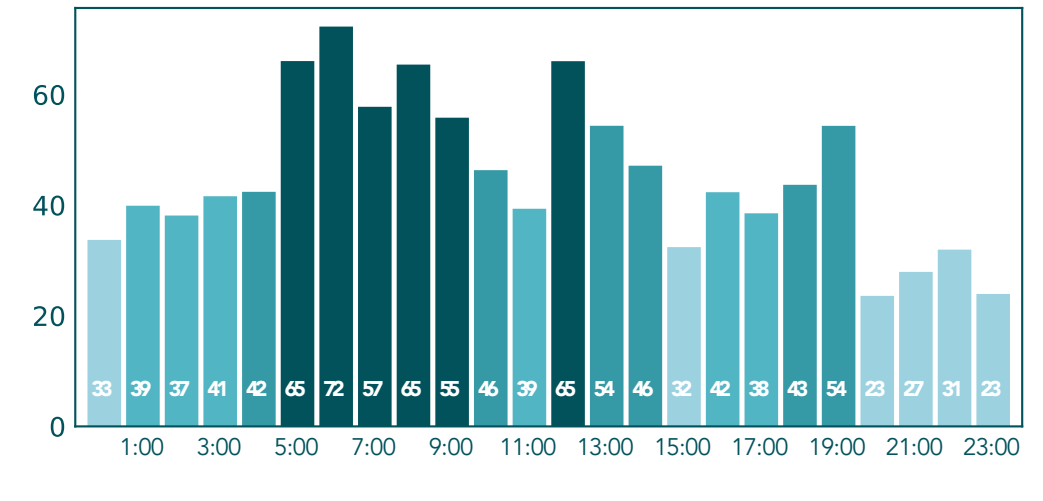

Concentraciones Horarias PM10 Mayo 25 de 2021