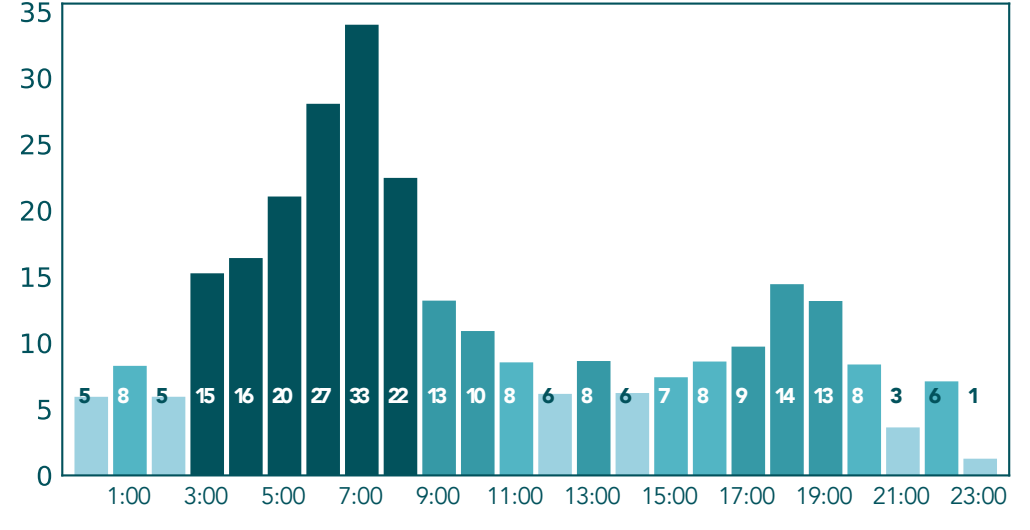

Concentraciones Horarias PM2.5

Mayo 25 de 2021

Concentraciones Horarias PM2.5

Mayo 25 de 2021

Datos Crudos PM2.5 - Medellin - I.E Inem Jose Felix de Restrepo Sede Santa Catalina

Datos Validados PM2.5 - Medellin - I.E Inem Jose Felix de Restrepo Sede Santa Catalina

Datos Crudos PM2.5 - San Cristobal - Parque Biblioteca Fernando Botero

Datos Validados PM2.5 - San Cristobal - Parque Biblioteca Fernando Botero

Datos Crudos PM2.5 - Medellin - I.E Ciro Mencia

Datos Validados PM2.5 - Medellin - I.E Ciro Mencia