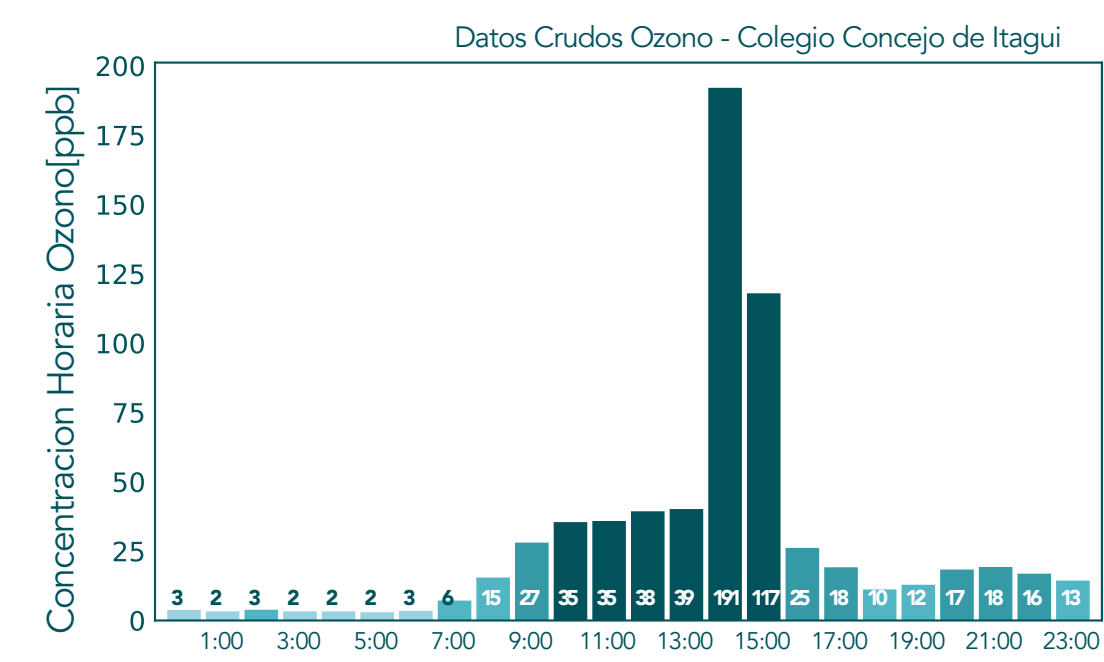

Datos Crudos PM2.5 - Sabaneta - I.E. Rafael J. Mejia

Datos Validados PM2.5 - Sabaneta - I.E. Rafael J. Mejia

Datos Crudos PM2.5 - Escuela Joaquín Aristizabal

Datos Validados PM2.5 - Escuela Joaquín Aristizabal

Datos Crudos PM2.5 - Medellin - Santa Elena

Datos Validados PM2.5 - Medellin - Santa Elena

Concentraciones Horarias PM10 Mayo 25 de 2021

Concentraciones Horarias Ozono Mayo 25 de 2021

Concentraciones Horarias NO

Mayo 25 de 2021

Concentraciones Horarias NO2

Mayo 25 de 2021

Datos Crudos NO2 - Tráfico Sur

Datos Validados NO2 - Tráfico Sur

Datos Crudos NO2 - SOS Aburra Norte (Girardota)

Datos Validados NO2 - SOS Aburra Norte (Girardota)