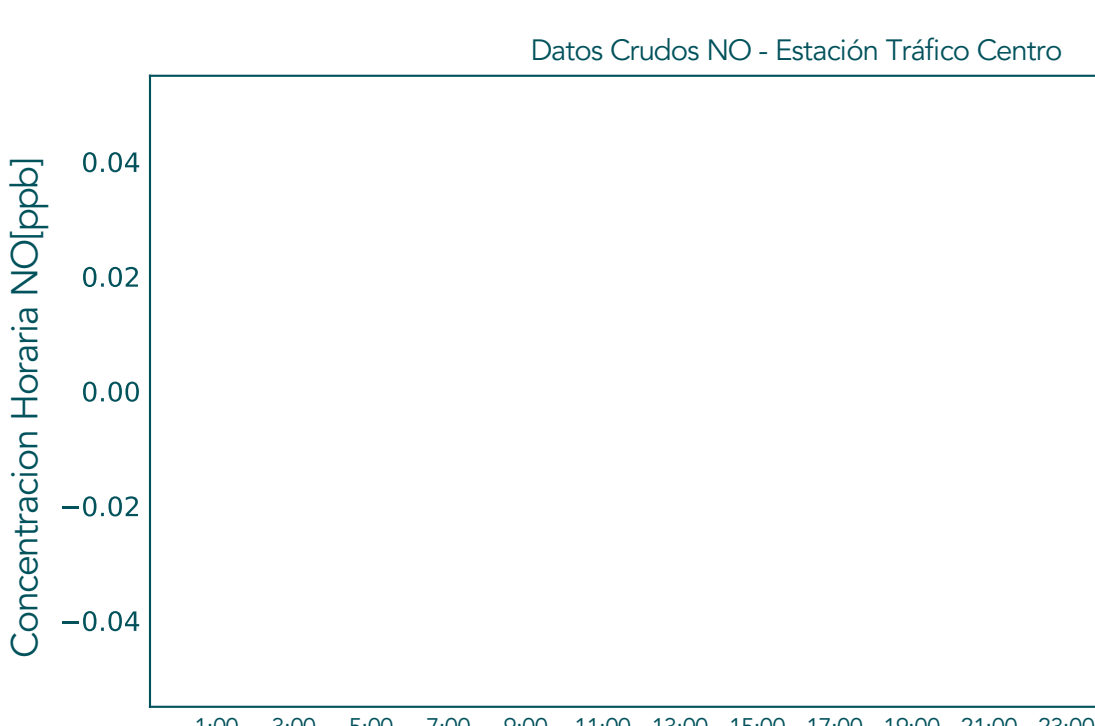

Datos Crudos PM2.5 - Sabaneta - I.E. Rafael J. Mejia

Datos Validados PM2.5 - Sabaneta - I.E. Rafael J. Mejia

Datos Crudos PM2.5 - Escuela Joaquín Aristizabal

Datos Validados PM2.5 - Escuela Joaquín Aristizabal

Datos Crudos PM2.5 - Medellin - Santa Elena

Datos Validados PM2.5 - Medellin - Santa Elena

Concentraciones Horarias PM10 Mayo 25 de 2021

Concentraciones Horarias Ozono Mayo 25 de 2021

Concentraciones Horarias NO

Mayo 25 de 2021

Concentraciones Horarias NO2

Mayo 25 de 2021

Datos Crudos NO2 - Tráfico Sur

Datos Validados NO2 - Tráfico Sur

Datos Crudos NO2 - SOS Aburra Norte (Girardota)

Datos Validados NO2 - SOS Aburra Norte (Girardota)