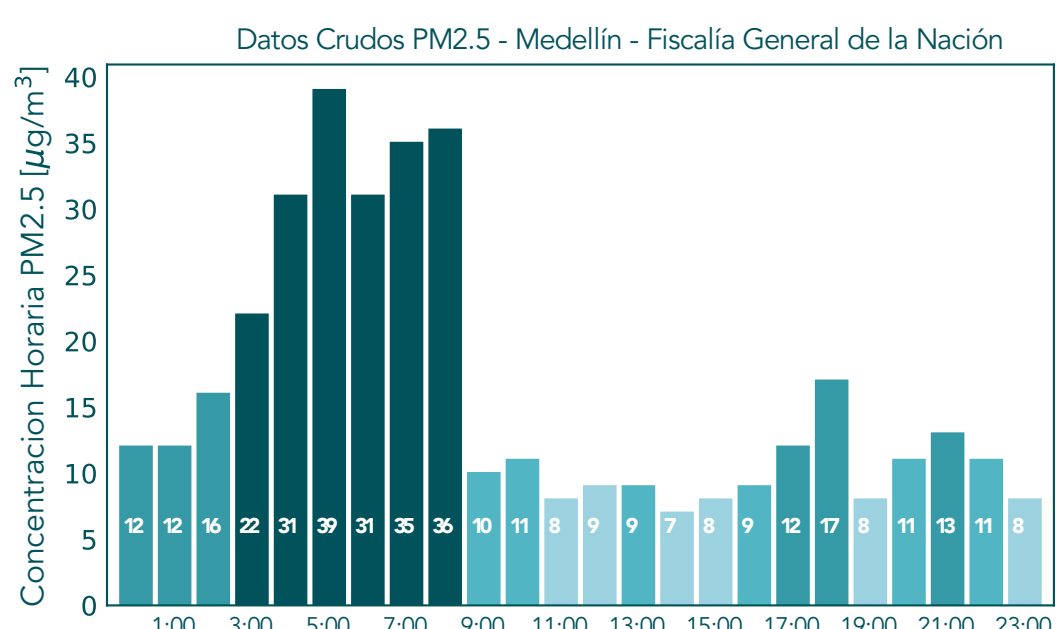

Concentraciones Horarias PM2.5

Mayo 25 de 2021

Concentraciones Horarias PM2.5

Mayo 25 de 2021

Datos Crudos PM2.5 - Medellin - I.E Inem Jose Felix de Restrepo Sede Santa Catalina

Datos Validados PM2.5 - Medellin - I.E Inem Jose Felix de Restrepo Sede Santa Catalina

Datos Crudos PM2.5 - San Cristobal - Parque Biblioteca Fernando Botero

Datos Validados PM2.5 - San Cristobal - Parque Biblioteca Fernando Botero

Datos Crudos PM2.5 - Medellin - I.E Ciro Mencia

Datos Validados PM2.5 - Medellin - I.E Ciro Mencia