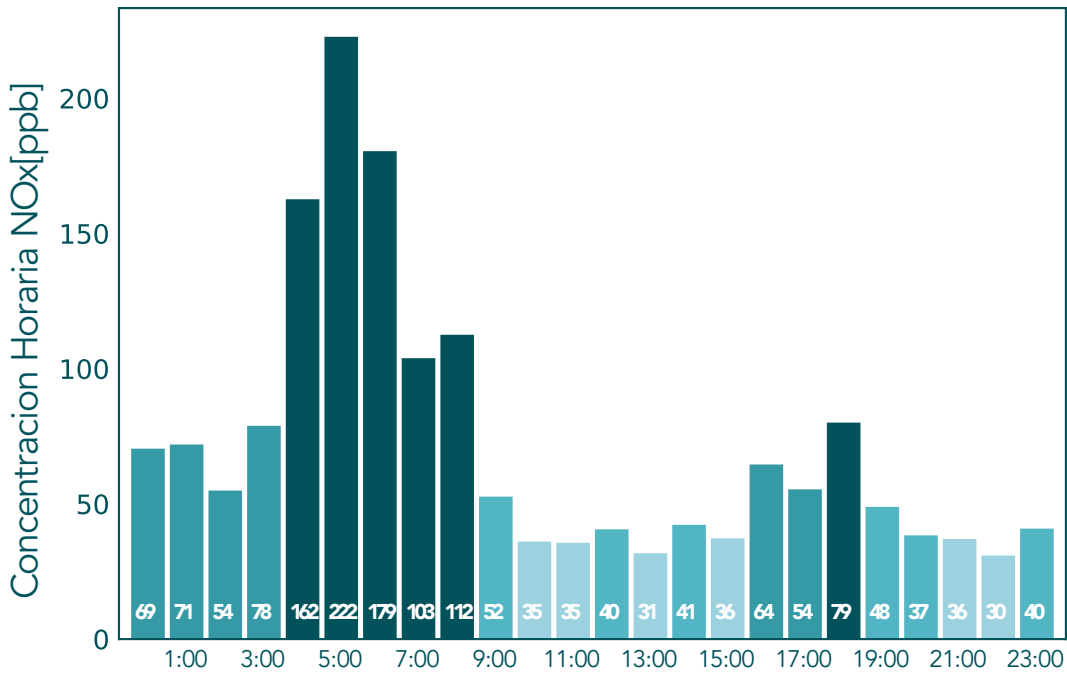

Datos Crudos NOx - Medellín - Fiscalía General de la Nación