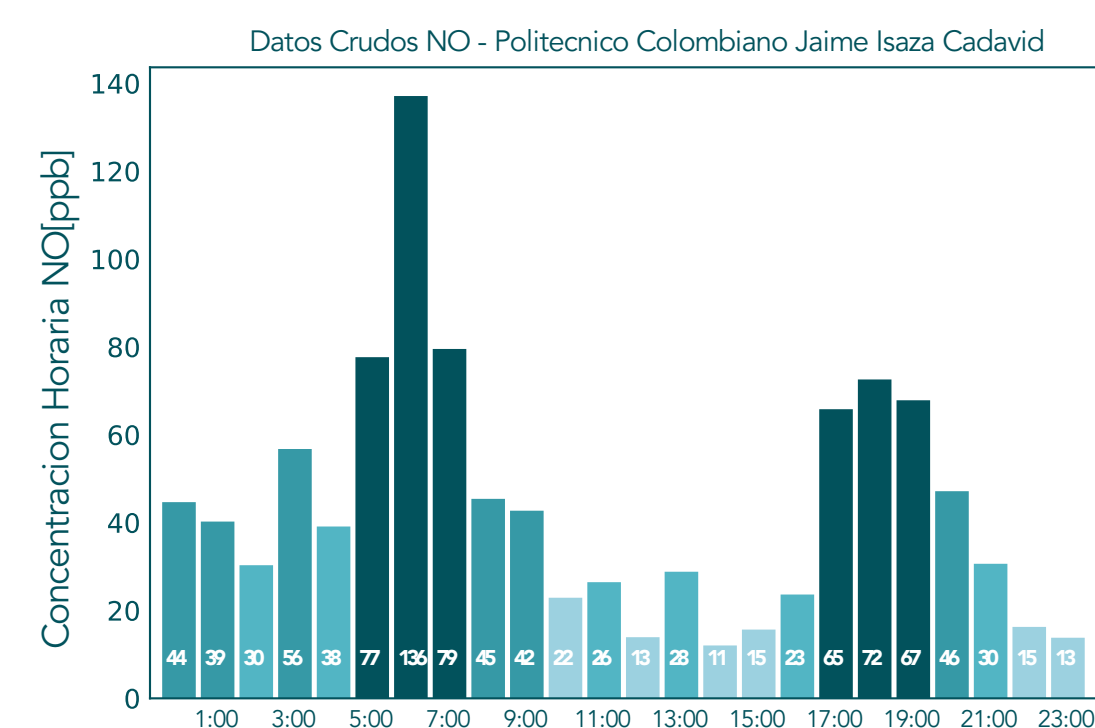

Datos Crudos PM2.5 - Sabaneta - I.E. Rafael J. Mejia

Datos Validados PM2.5 - Sabaneta - I.E. Rafael J. Mejia

Datos Crudos PM2.5 - Escuela Joaquín Aristizabal

Datos Validados PM2.5 - Escuela Joaquín Aristizabal

Datos Crudos PM2.5 - Medellin - Santa Elena

Datos Validados PM2.5 - Medellin - Santa Elena

Concentraciones Horarias PM10 Mayo 25 de 2021

Concentraciones Horarias Ozono Mayo 25 de 2021

Concentraciones Horarias NO

Mayo 25 de 2021

Concentraciones Horarias NO2

Mayo 25 de 2021

Datos Crudos NO2 - Tráfico Sur

Datos Validados NO2 - Tráfico Sur

Datos Crudos NO2 - SOS Aburra Norte (Girardota)

Datos Validados NO2 - SOS Aburra Norte (Girardota)