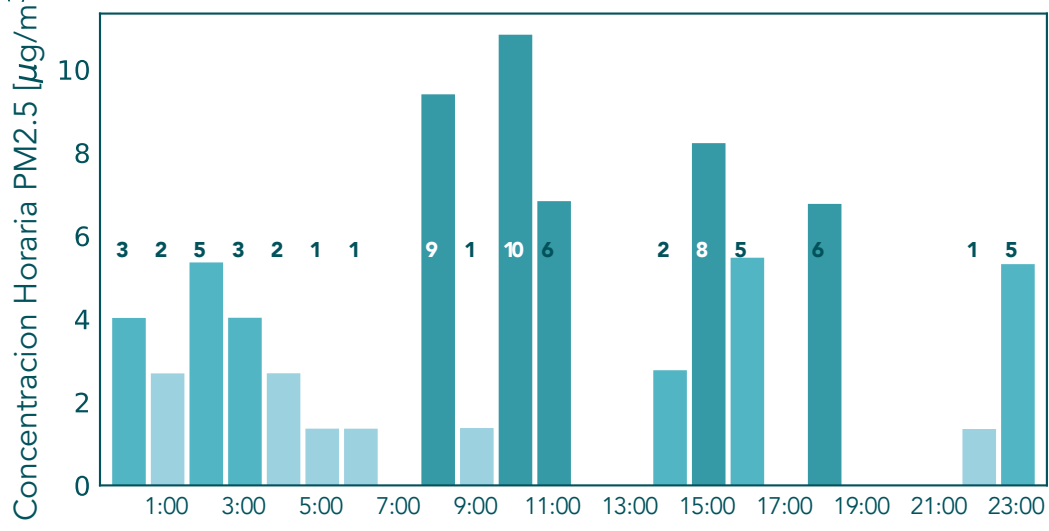

Datos Crudos PM2.5 - Sabaneta - I.E. Rafael J. Mejia

Datos Validados PM2.5 - Sabaneta - I.E. Rafael J. Mejia

Datos Crudos PM2.5 - Escuela Joaquín Aristizabal

Datos Validados PM2.5 - Escuela Joaquín Aristizabal

Datos Crudos PM2.5 - Medellin - Santa Elena

Datos Validados PM2.5 - Medellin - Santa Elena

Concentraciones Horarias PM10 Mayo 25 de 2021

Concentraciones Horarias Ozono Mayo 25 de 2021

Concentraciones Horarias NO