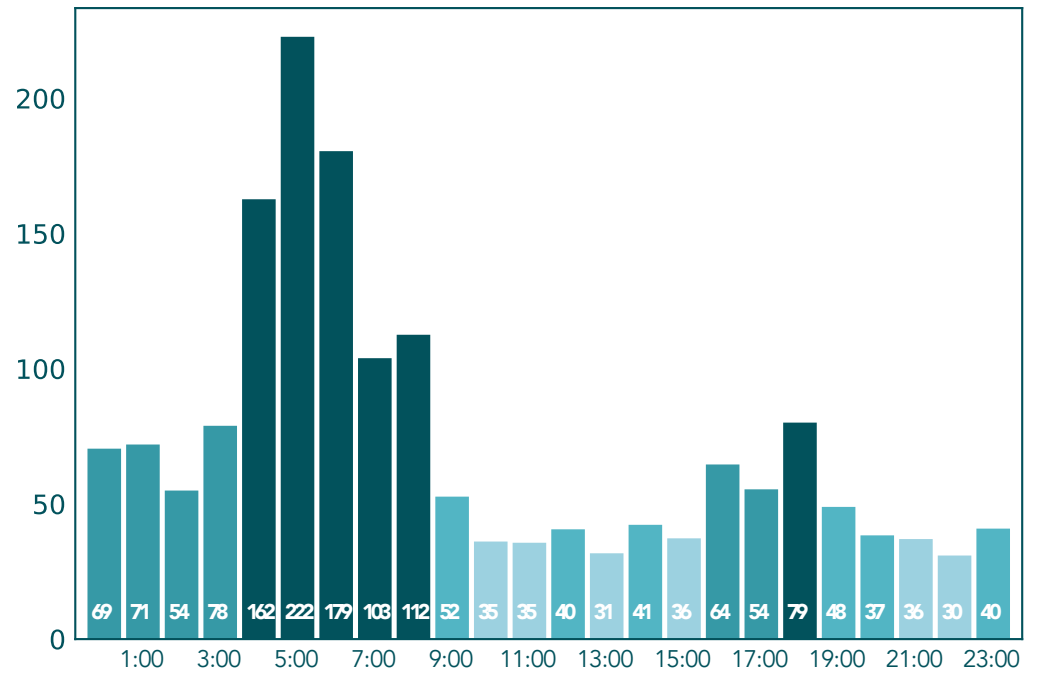

Datos Crudos NOx - Casa de Justicia Itagui

Datos Validados NOx - Casa de Justicia Itagui

Datos Crudos NOx - Medellín - Fiscalía General de la Nación

Datos Validados NOx - Medellín - Fiscalía General de la Nación