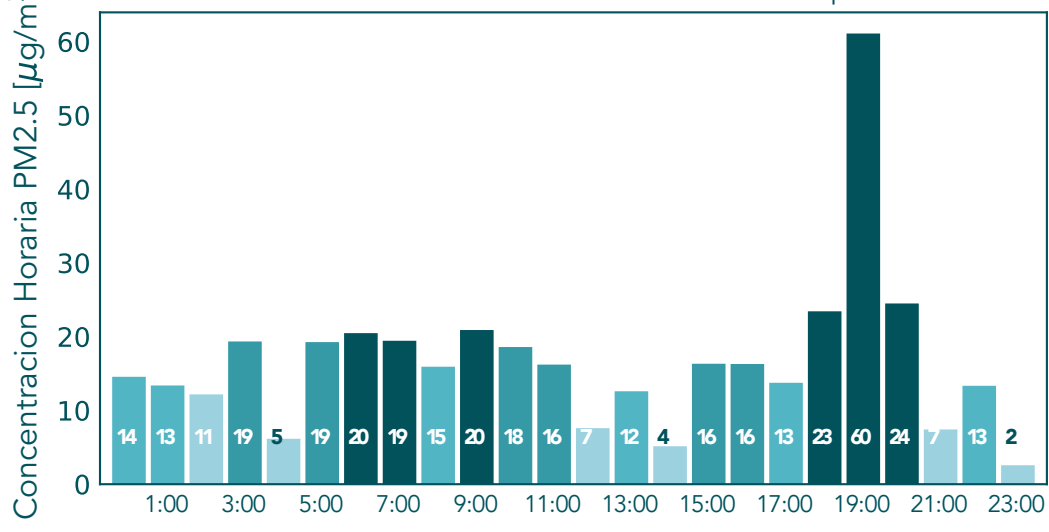

Datos Crudos PM2.5 - San Cristobal - Parque Biblioteca Fernando Botero

Datos Validados PM2.5 - San Cristobal - Parque Biblioteca Fernando Botero

Datos Crudos PM2.5 - Medellin - I.E Ciro Mencia

Datos Validados PM2.5 - Medellin - I.E Ciro Mencia

Datos Crudos PM2.5 - Bello - Liceo Fernando Velez

Datos Validados PM2.5 - Bello - Liceo Fernando Velez

Datos Crudos PM2.5 - Envigado - Hospital Manuel Uribe Ángel - Sede Santa Gertrudis

Datos Validados PM2.5 - Envigado - Hospital Manuel Uribe Ángel - Sede Santa Gertrudis

Datos Crudos PM2.5 - Sabaneta - I.E. Rafael J. Mejia

Datos Validados PM2.5 - Sabaneta - I.E. Rafael J. Mejia

Datos Crudos PM2.5 - Escuela Joaquín Aristizabal

Datos Validados PM2.5 - Escuela Joaquín Aristizabal