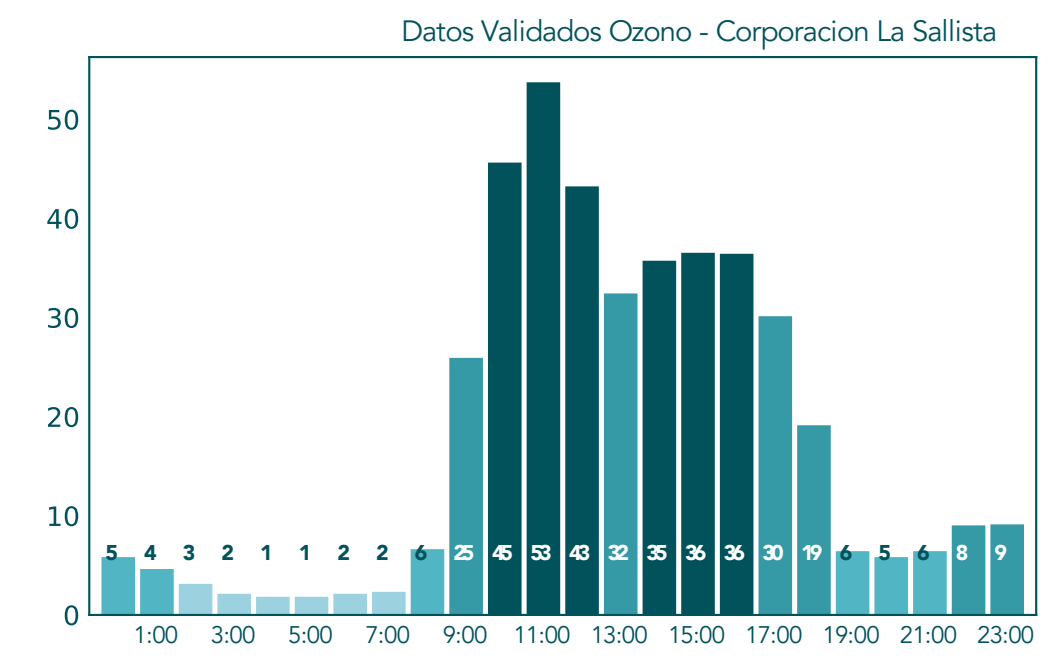

Datos Crudos PM2.5 - Sabaneta - I.E. Rafael J. Mejia

Datos Validados PM2.5 - Sabaneta - I.E. Rafael J. Mejia

Datos Crudos PM2.5 - Escuela Joaquín Aristizabal

Datos Validados PM2.5 - Escuela Joaquín Aristizabal

Datos Crudos PM2.5 - Medellin - Santa Elena

Datos Validados PM2.5 - Medellin - Santa Elena

Concentraciones Horarias PM10 Mayo 25 de 2021

Concentraciones Horarias Ozono Mayo 25 de 2021

Concentraciones Horarias NO

Mayo 25 de 2021

Concentraciones Horarias NO2

Mayo 25 de 2021

Datos Crudos NO2 - Tráfico Sur

Datos Validados NO2 - Tráfico Sur

Datos Crudos NO2 - SOS Aburra Norte (Girardota)

Datos Validados NO2 - SOS Aburra Norte (Girardota)