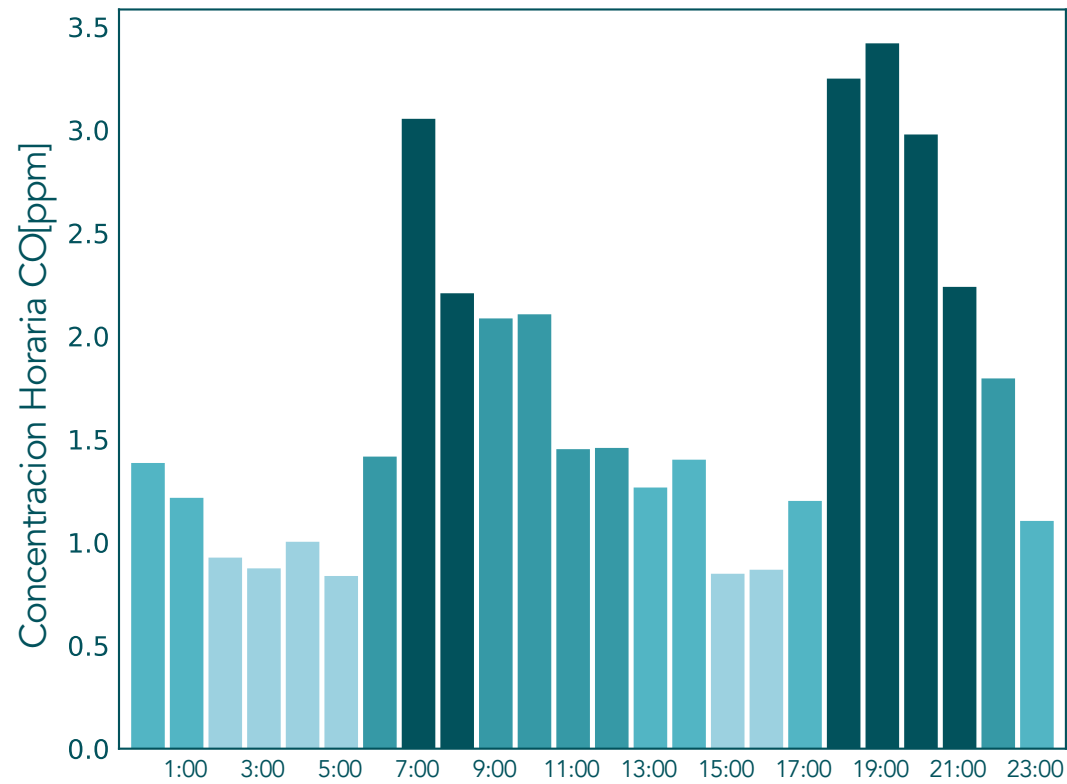

Datos Crudos CO - Politecnico Colombiano Jaime Isaza Cadavid