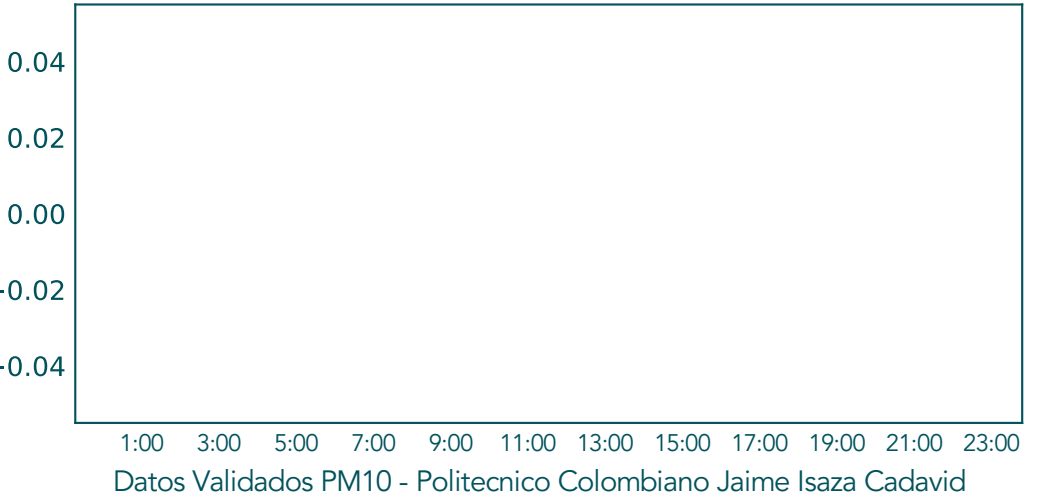

Concentraciones Horarias PM10 Mayo 25 de 2021