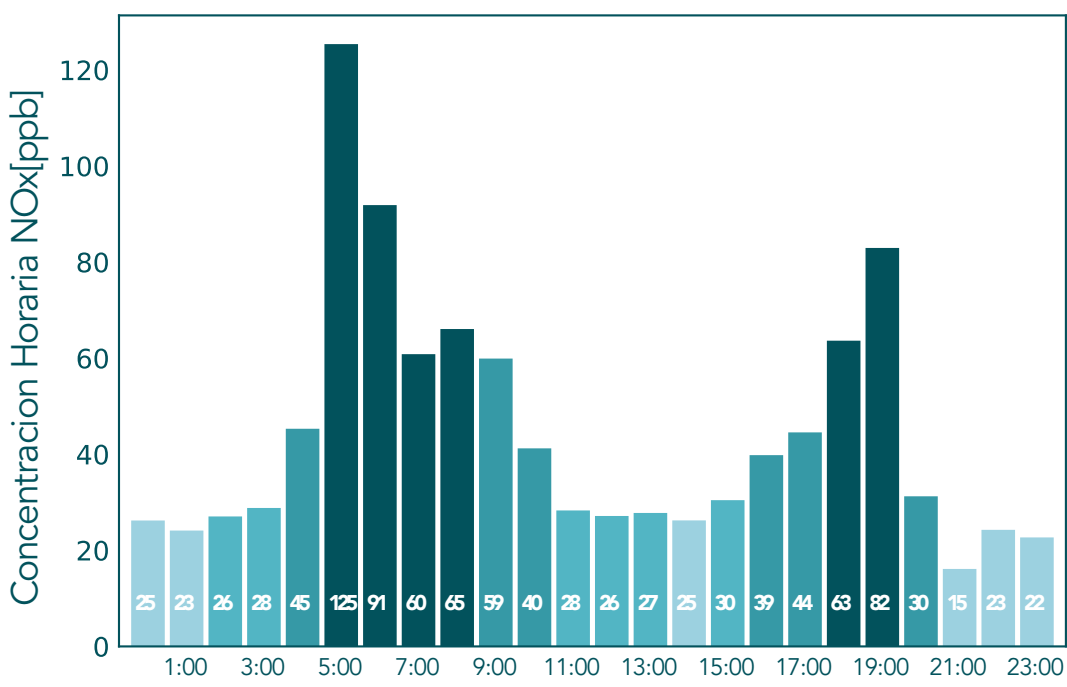

Datos Crudos NO2 - Politecnico Colombiano Jaime Isaza Cadavid

Datos Validados NO2 - Politecnico Colombiano Jaime Isaza Cadavid

Datos Crudos NO2 - ITM Robledo

Datos Validados NO2 - ITM Robledo

Datos Crudos NO2 - Estación Tráfico Centro

Datos Validados NO2 - Estación Tráfico Centro

Concentraciones Horarias NOx

Mayo 25 de 2021

Datos Crudos NOx - Tráfico Sur

Datos Validados NOx - Tráfico Sur

Datos Crudos NOx - SOS Aburra Norte (Girardota)

Datos Validados NOx - SOS Aburra Norte (Girardota)