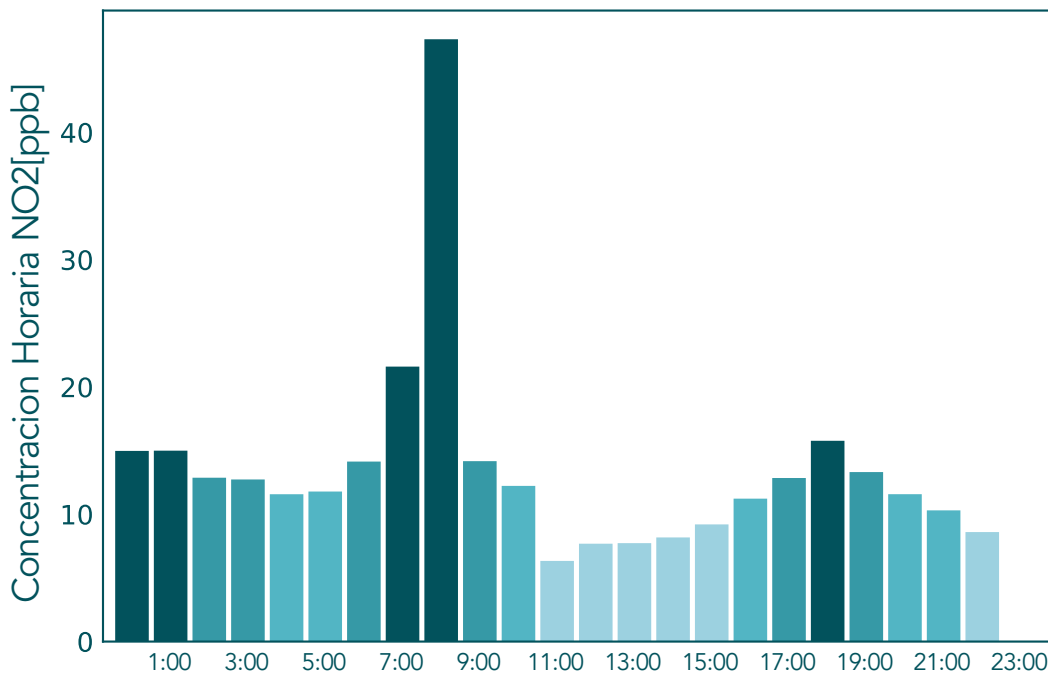

Mayo 25 de 2021

Concentraciones Horarias NO2

Mayo 25 de 2021

Datos Crudos NO2 - Tráfico Sur

Datos Validados NO2 - Tráfico Sur

Datos Crudos NO2 - SOS Aburra Norte (Girardota)

Datos Validados NO2 - SOS Aburra Norte (Girardota)

Datos Crudos NO2 - Casa de Justicia Itagui

Datos Validados NO2 - Casa de Justicia Itagui

Datos Crudos NO2 - Medellín - Fiscalía General de la Nación

Datos Validados NO2 - Medellín - Fiscalía General de la Nación

Datos Crudos NO2 - Politecnico Colombiano Jaime Isaza Cadavid

Datos Validados NO2 - Politecnico Colombiano Jaime Isaza Cadavid

Datos Crudos NO2 - ITM Robledo

Datos Validados NO2 - ITM Robledo

Datos Crudos NO2 - Estación Tráfico Centro