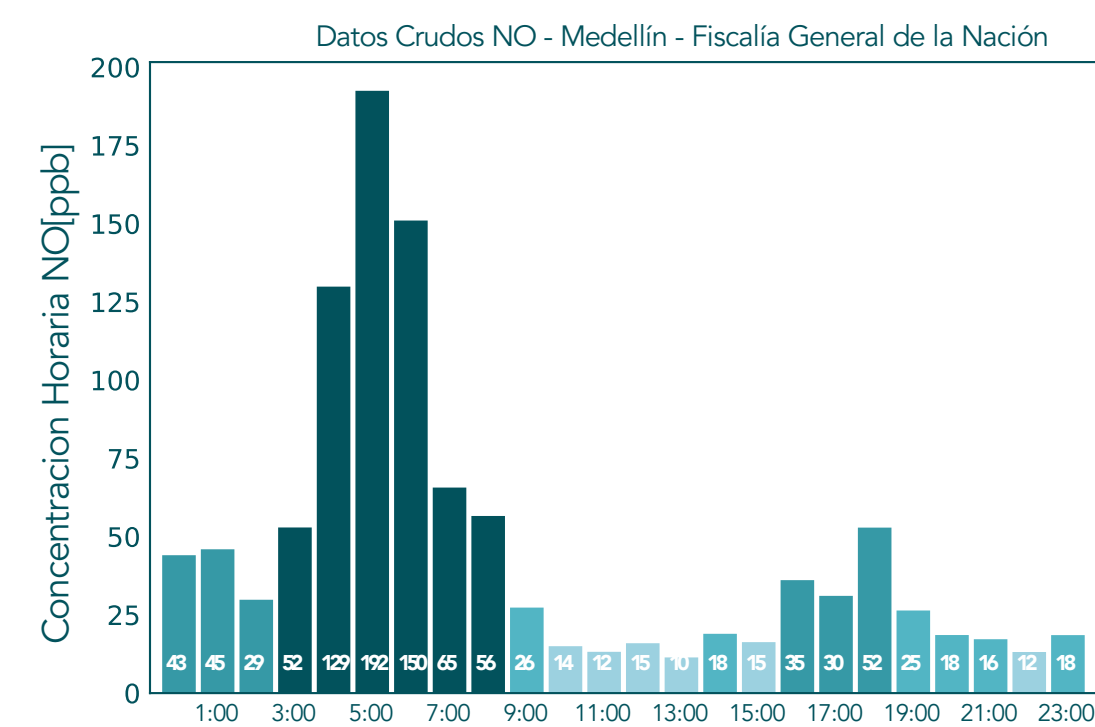

Datos Crudos PM2.5 - Sabaneta - I.E. Rafael J. Mejia

Datos Validados PM2.5 - Sabaneta - I.E. Rafael J. Mejia

Datos Crudos PM2.5 - Escuela Joaquín Aristizabal

Datos Validados PM2.5 - Escuela Joaquín Aristizabal

Datos Crudos PM2.5 - Medellin - Santa Elena

Datos Validados PM2.5 - Medellin - Santa Elena

Concentraciones Horarias PM10 Mayo 25 de 2021

Concentraciones Horarias Ozono Mayo 25 de 2021

Concentraciones Horarias NO

Mayo 25 de 2021

Concentraciones Horarias NO2

Mayo 25 de 2021

Datos Crudos NO2 - Tráfico Sur

Datos Validados NO2 - Tráfico Sur

Datos Crudos NO2 - SOS Aburra Norte (Girardota)

Datos Validados NO2 - SOS Aburra Norte (Girardota)