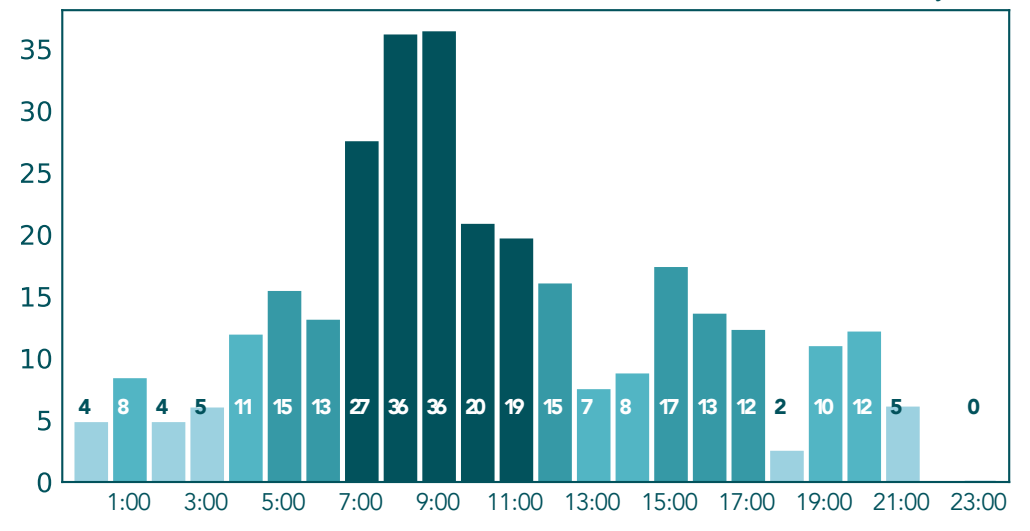

Datos Validados PM2.5 - Sabaneta - I.E. Rafael J. Mejia