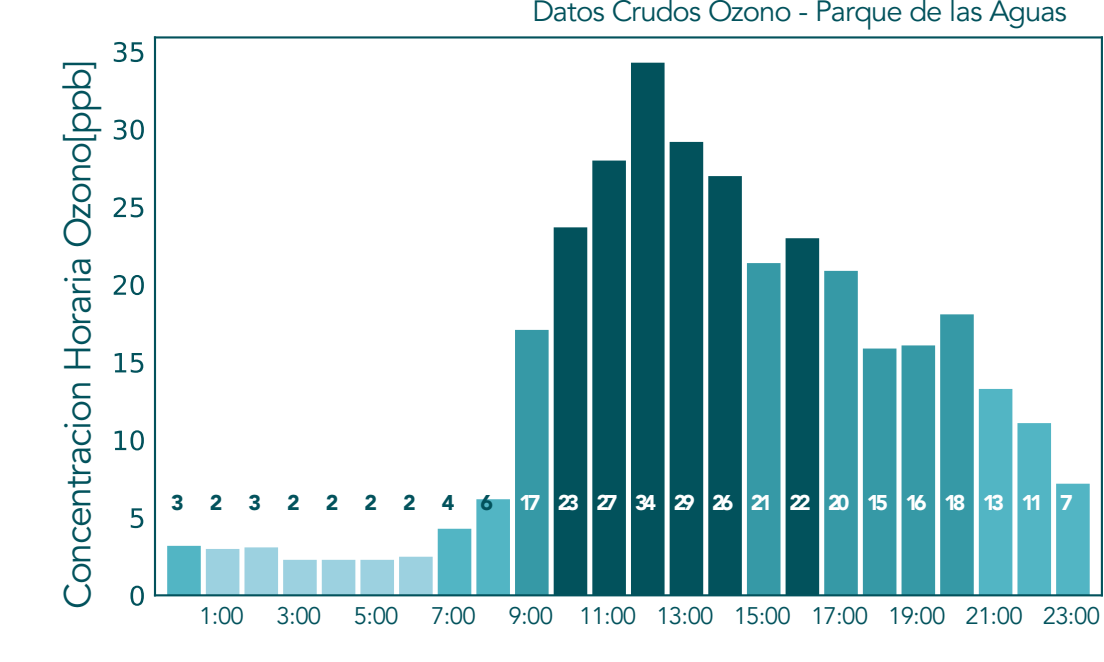

Datos Crudos PM2.5 - Sabaneta - I.E. Rafael J. Mejia

Datos Validados PM2.5 - Sabaneta - I.E. Rafael J. Mejia

Datos Crudos PM2.5 - Escuela Joaquín Aristizabal

Datos Validados PM2.5 - Escuela Joaquín Aristizabal

Datos Crudos PM2.5 - Medellin - Santa Elena

Datos Validados PM2.5 - Medellin - Santa Elena

Concentraciones Horarias PM10 Mayo 25 de 2021

Concentraciones Horarias Ozono Mayo 25 de 2021

Concentraciones Horarias NO

Mayo 25 de 2021

Concentraciones Horarias NO2

Mayo 25 de 2021

Datos Crudos NO2 - Tráfico Sur

Datos Validados NO2 - Tráfico Sur

Datos Crudos NO2 - SOS Aburra Norte (Girardota)

Datos Validados NO2 - SOS Aburra Norte (Girardota)