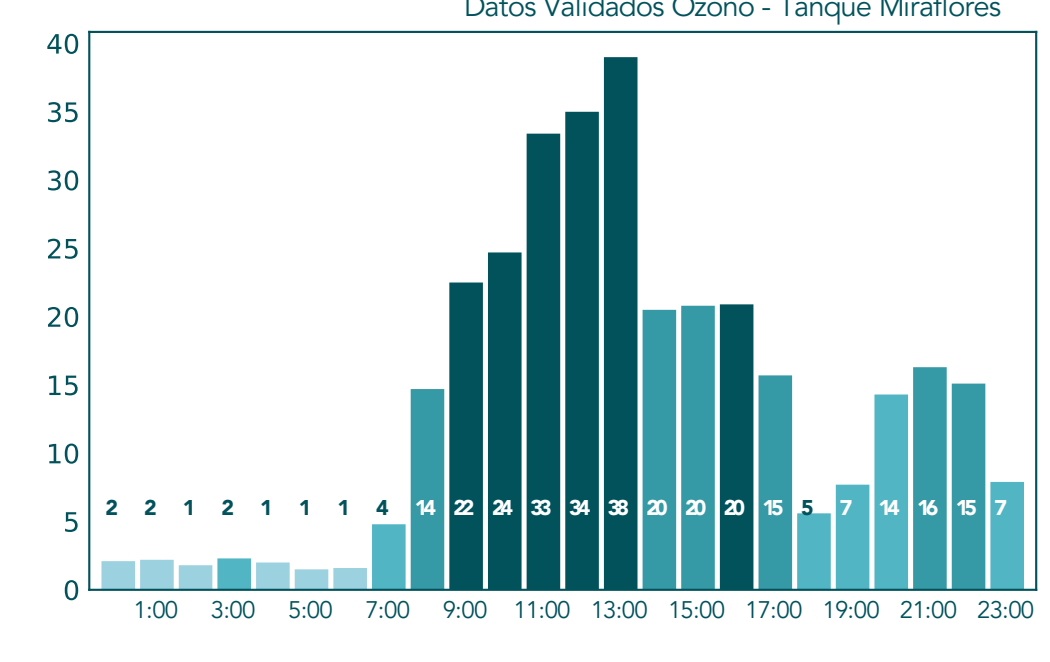

Datos Crudos PM2.5 - Medellin - Santa Elena

Datos Validados PM2.5 - Medellin - Santa Elena

Concentraciones Horarias PM10 Mayo 25 de 2021

Concentraciones Horarias Ozono Mayo 25 de 2021

Concentraciones Horarias NO

Mayo 25 de 2021

Concentraciones Horarias NO2

Mayo 25 de 2021

Datos Crudos NO2 - Tráfico Sur

Datos Validados NO2 - Tráfico Sur

Datos Crudos NO2 - SOS Aburra Norte (Girardota)

Datos Validados NO2 - SOS Aburra Norte (Girardota)