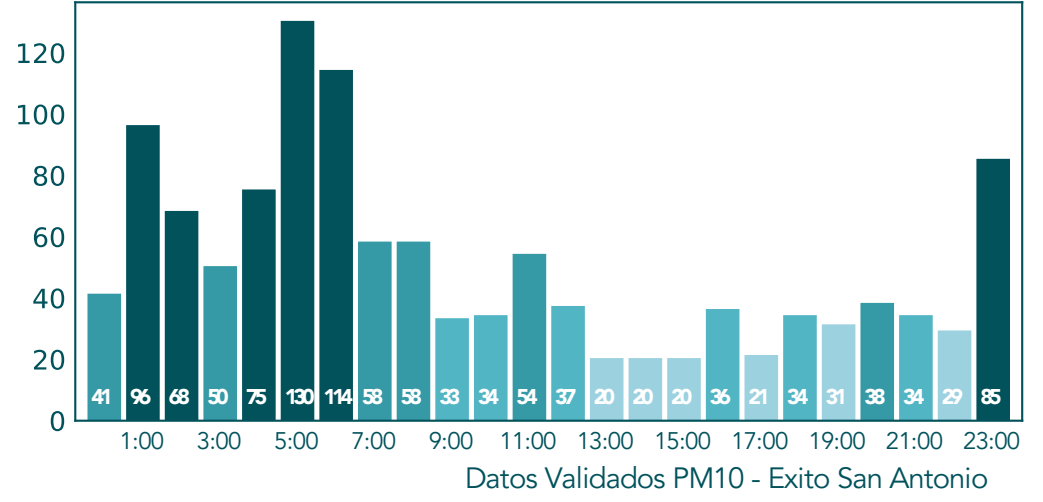

Concentraciones Horarias PM10 Mayo 25 de 2021