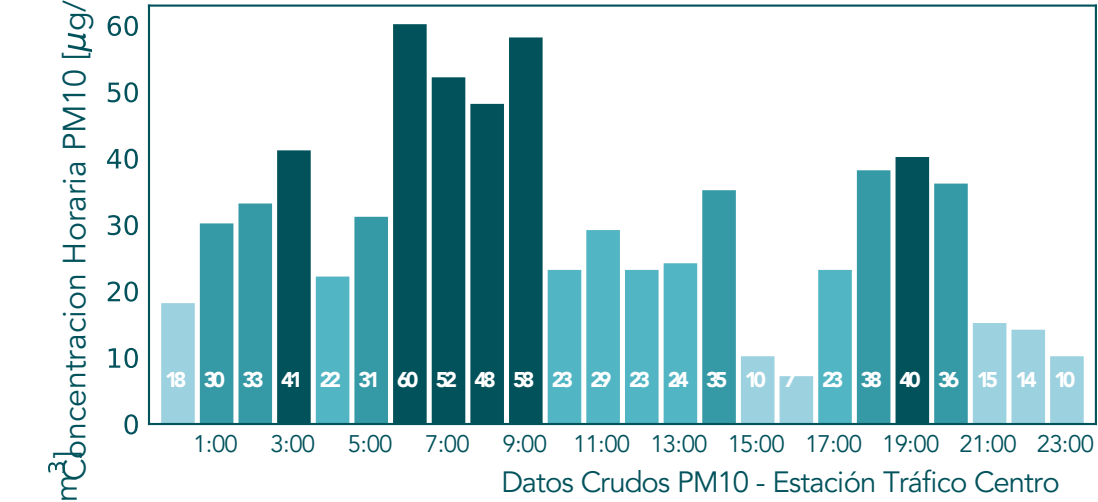

Datos Crudos PM2.5 - Sabaneta - I.E. Rafael J. Mejia

Datos Validados PM2.5 - Sabaneta - I.E. Rafael J. Mejia

Datos Crudos PM2.5 - Escuela Joaquín Aristizabal

Datos Validados PM2.5 - Escuela Joaquín Aristizabal

Datos Crudos PM2.5 - Medellin - Santa Elena

Datos Validados PM2.5 - Medellin - Santa Elena

Concentraciones Horarias PM10 Mayo 25 de 2021

Concentraciones Horarias Ozono Mayo 25 de 2021

Concentraciones Horarias NO