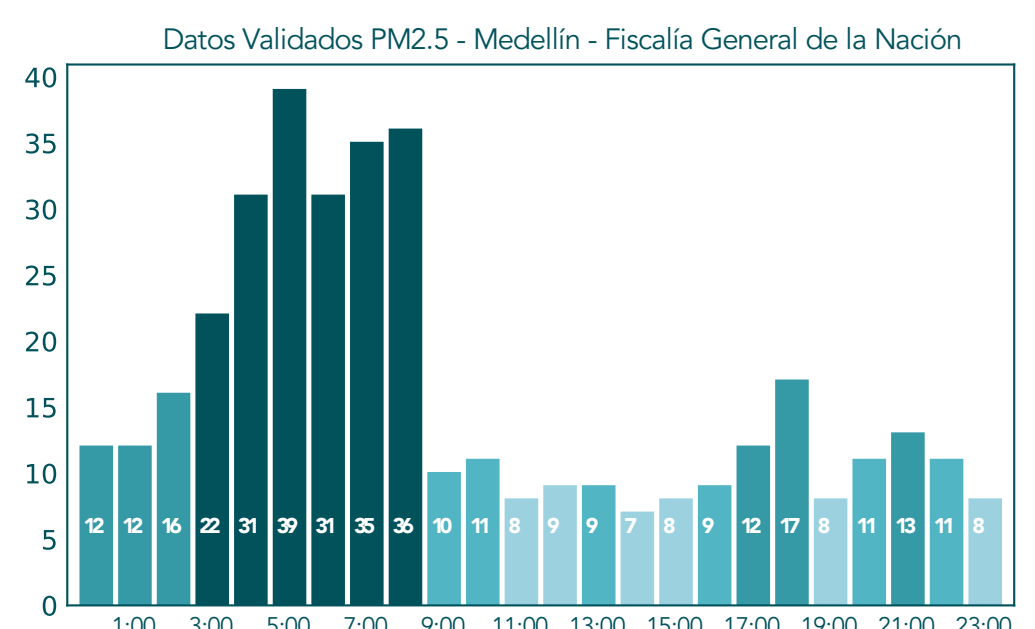

Concentraciones Horarias PM2.5

Mayo 25 de 2021

Concentraciones Horarias PM2.5

Mayo 25 de 2021

Datos Crudos PM2.5 - Medellin - I.E Inem Jose Felix de Restrepo Sede Santa Catalina

Datos Validados PM2.5 - Medellin - I.E Inem Jose Felix de Restrepo Sede Santa Catalina

Datos Crudos PM2.5 - San Cristobal - Parque Biblioteca Fernando Botero

Datos Validados PM2.5 - San Cristobal - Parque Biblioteca Fernando Botero

Datos Crudos PM2.5 - Medellin - I.E Ciro Mencia

Datos Validados PM2.5 - Medellin - I.E Ciro Mencia