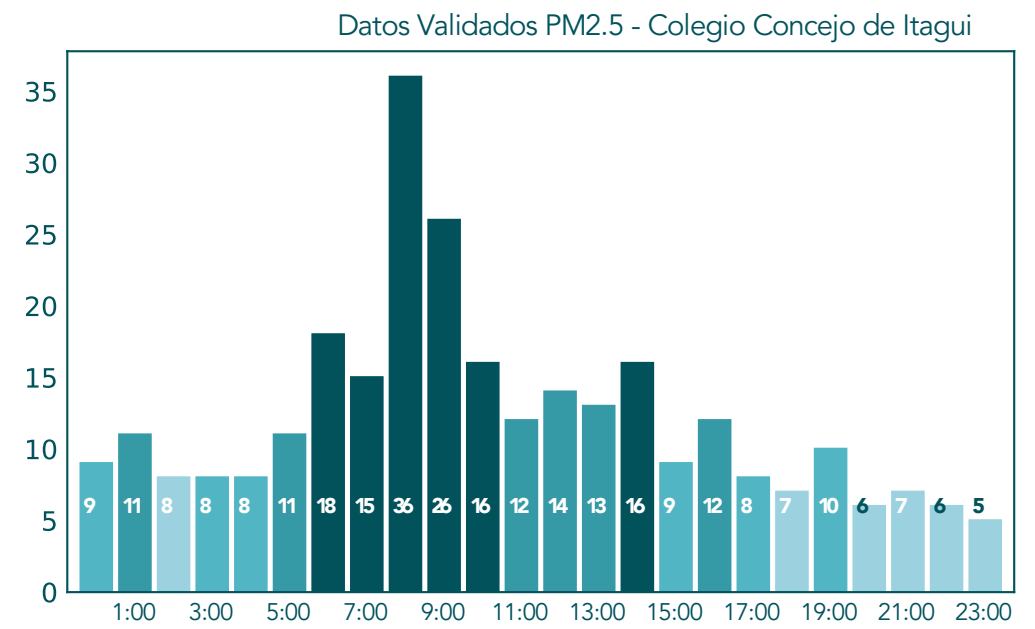

Concentraciones Horarias PM2.5

Mayo 25 de 2021

Concentraciones Horarias PM2.5

Mayo 25 de 2021

Datos Crudos PM2.5 - Medellin - I.E Inem Jose Felix de Restrepo Sede Santa Catalina

Datos Validados PM2.5 - Medellin - I.E Inem Jose Felix de Restrepo Sede Santa Catalina

Datos Crudos PM2.5 - San Cristobal - Parque Biblioteca Fernando Botero

Datos Validados PM2.5 - San Cristobal - Parque Biblioteca Fernando Botero

Datos Crudos PM2.5 - Medellin - I.E Ciro Mencia

Datos Validados PM2.5 - Medellin - I.E Ciro Mencia