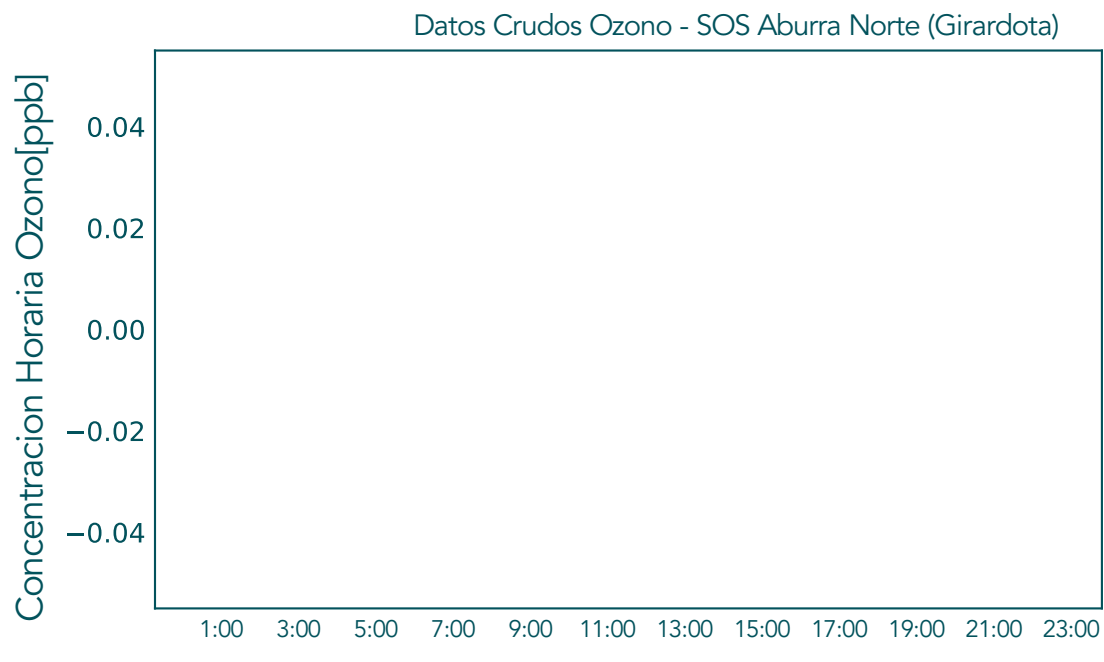

Datos Crudos PM2.5 - Sabaneta - I.E. Rafael J. Mejia

Datos Validados PM2.5 - Sabaneta - I.E. Rafael J. Mejia

Datos Crudos PM2.5 - Escuela Joaquín Aristizabal

Datos Validados PM2.5 - Escuela Joaquín Aristizabal

Datos Crudos PM2.5 - Medellin - Santa Elena

Datos Validados PM2.5 - Medellin - Santa Elena

Concentraciones Horarias PM10 Mayo 25 de 2021

Concentraciones Horarias Ozono Mayo 25 de 2021

Concentraciones Horarias NO

Mayo 25 de 2021

Concentraciones Horarias NO2

Mayo 25 de 2021

Datos Crudos NO2 - Tráfico Sur

Datos Validados NO2 - Tráfico Sur

Datos Crudos NO2 - SOS Aburra Norte (Girardota)

Datos Validados NO2 - SOS Aburra Norte (Girardota)