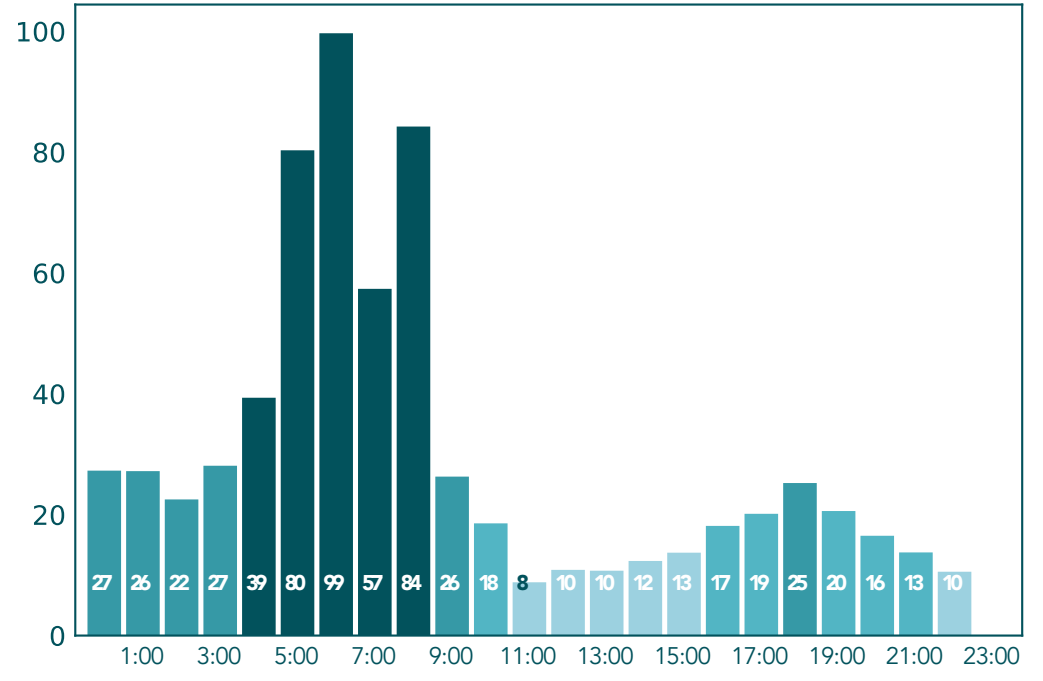

Datos Crudos NOx - Politecnico Colombiano Jaime Isaza Cadavid

Datos Validados NOx - Politecnico Colombiano Jaime Isaza Cadavid

Datos Crudos NOx - ITM Robledo

Datos Validados NOx - ITM Robledo

Datos Crudos NOx - Estación Tráfico Centro

Datos Validados NOx - Estación Tráfico Centro

Datos Crudos SO2 - SOS Aburra Norte (Girardota)

Datos Validados SO2 - SOS Aburra Norte (Girardota)

Concentraciones Horarias CO

Mayo 25 de 2021

Datos Crudos CO - SOS Aburra Norte (Girardota)