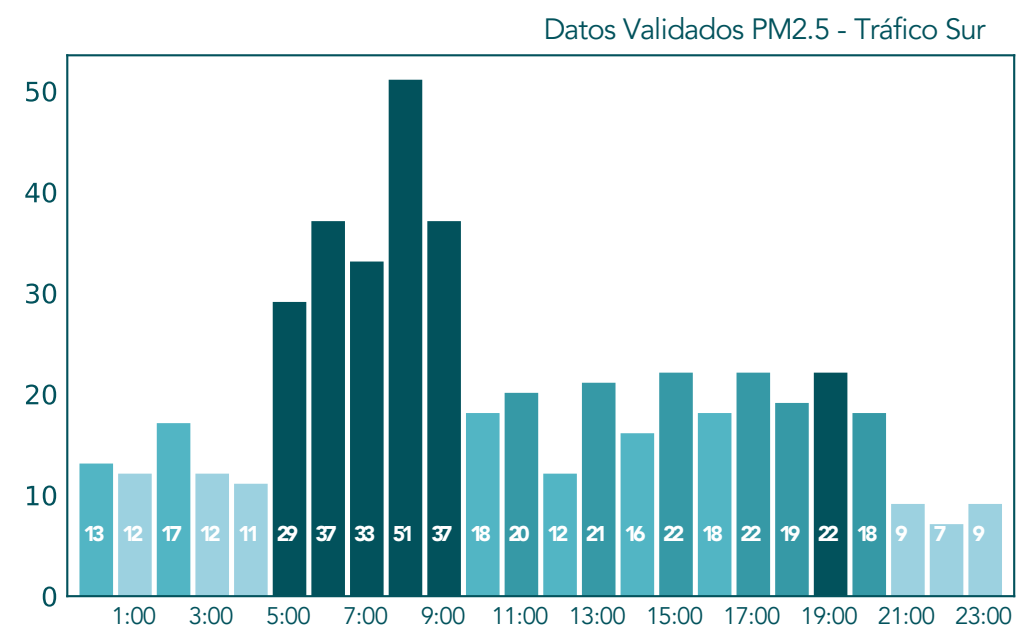

Concentraciones Horarias PM2.5

Mayo 25 de 2021

Concentraciones Horarias PM2.5

Mayo 25 de 2021

Datos Crudos PM2.5 - Medellin - I.E Inem Jose Felix de Restrepo Sede Santa Catalina

Datos Validados PM2.5 - Medellin - I.E Inem Jose Felix de Restrepo Sede Santa Catalina

Datos Crudos PM2.5 - San Cristobal - Parque Biblioteca Fernando Botero

Datos Validados PM2.5 - San Cristobal - Parque Biblioteca Fernando Botero

Datos Crudos PM2.5 - Medellin - I.E Ciro Mencia

Datos Validados PM2.5 - Medellin - I.E Ciro Mencia