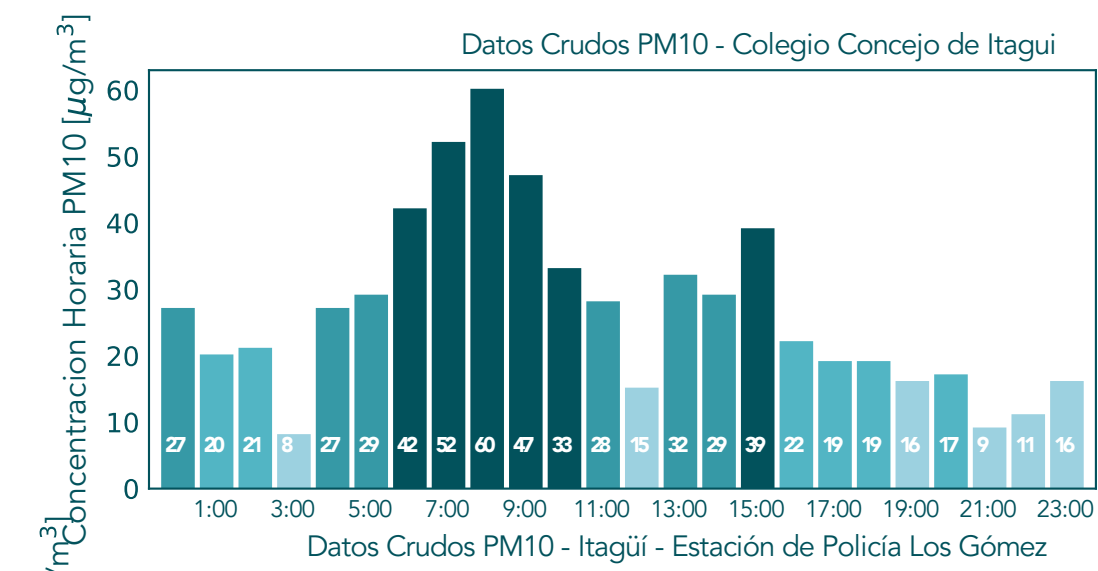

Datos Crudos PM2.5 - San Cristobal - Parque Biblioteca Fernando Botero

Datos Validados PM2.5 - San Cristobal - Parque Biblioteca Fernando Botero

Datos Crudos PM2.5 - Medellin - I.E Ciro Mencia

Datos Validados PM2.5 - Medellin - I.E Ciro Mencia

Datos Crudos PM2.5 - Bello - Liceo Fernando Velez

Datos Validados PM2.5 - Bello - Liceo Fernando Velez

Datos Crudos PM2.5 - Envigado - Hospital Manuel Uribe Ángel - Sede Santa Gertrudis

Datos Validados PM2.5 - Envigado - Hospital Manuel Uribe Ángel - Sede Santa Gertrudis

Datos Crudos PM2.5 - Sabaneta - I.E. Rafael J. Mejia

Datos Validados PM2.5 - Sabaneta - I.E. Rafael J. Mejia

Datos Crudos PM2.5 - Escuela Joaquín Aristizabal

Datos Validados PM2.5 - Escuela Joaquín Aristizabal

Datos Crudos PM2.5 - Medellin - Santa Elena

Datos Validados PM2.5 - Medellin - Santa Elena

Concentraciones Horarias PM10 Mayo 25 de 2021

Concentraciones Horarias Ozono Mayo 25 de 2021

Concentraciones Horarias NO