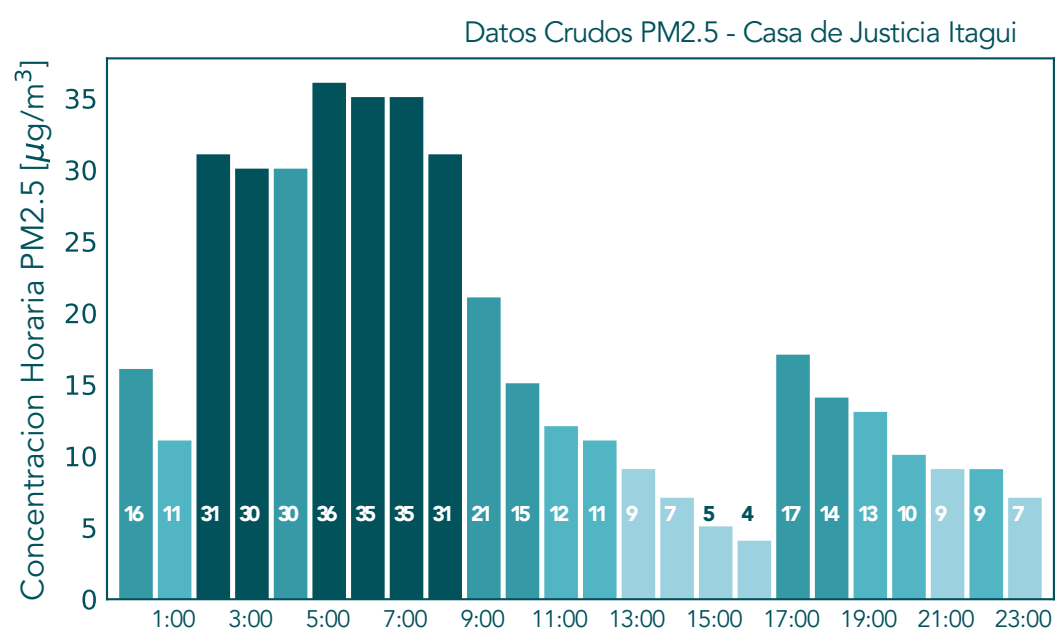

Concentraciones Horarias PM2.5

Mayo 25 de 2021

Concentraciones Horarias PM2.5

Mayo 25 de 2021

Datos Crudos PM2.5 - Medellin - I.E Inem Jose Felix de Restrepo Sede Santa Catalina

Datos Validados PM2.5 - Medellin - I.E Inem Jose Felix de Restrepo Sede Santa Catalina

Datos Crudos PM2.5 - San Cristobal - Parque Biblioteca Fernando Botero

Datos Validados PM2.5 - San Cristobal - Parque Biblioteca Fernando Botero

Datos Crudos PM2.5 - Medellin - I.E Ciro Mencia

Datos Validados PM2.5 - Medellin - I.E Ciro Mencia

Datos Crudos PM2.5 - Bello - Liceo Fernando Velez

Datos Validados PM2.5 - Bello - Liceo Fernando Velez

Datos Crudos PM2.5 - Envigado - Hospital Manuel Uribe Ángel - Sede Santa Gertrudis

Datos Validados PM2.5 - Envigado - Hospital Manuel Uribe Ángel - Sede Santa Gertrudis