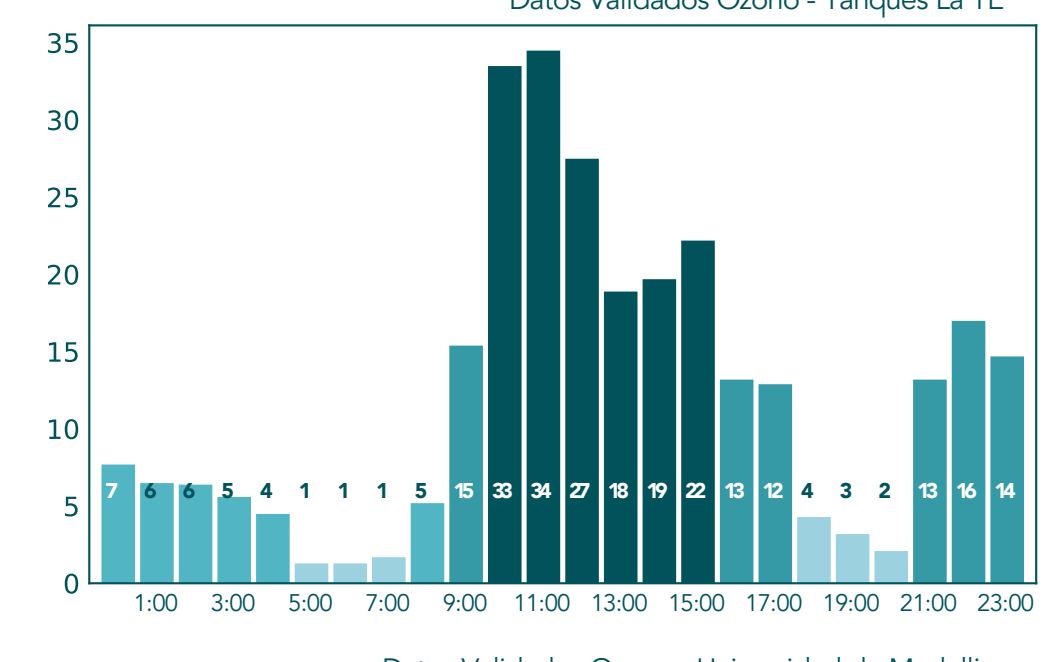

Datos Crudos PM2.5 - Medellin - Santa Elena

Datos Validados PM2.5 - Medellin - Santa Elena

Concentraciones Horarias PM10 Mayo 25 de 2021

Concentraciones Horarias Ozono Mayo 25 de 2021

Concentraciones Horarias NO

Mayo 25 de 2021

Concentraciones Horarias NO2

Mayo 25 de 2021

Datos Crudos NO2 - Tráfico Sur

Datos Validados NO2 - Tráfico Sur

Datos Crudos NO2 - SOS Aburra Norte (Girardota)

Datos Validados NO2 - SOS Aburra Norte (Girardota)