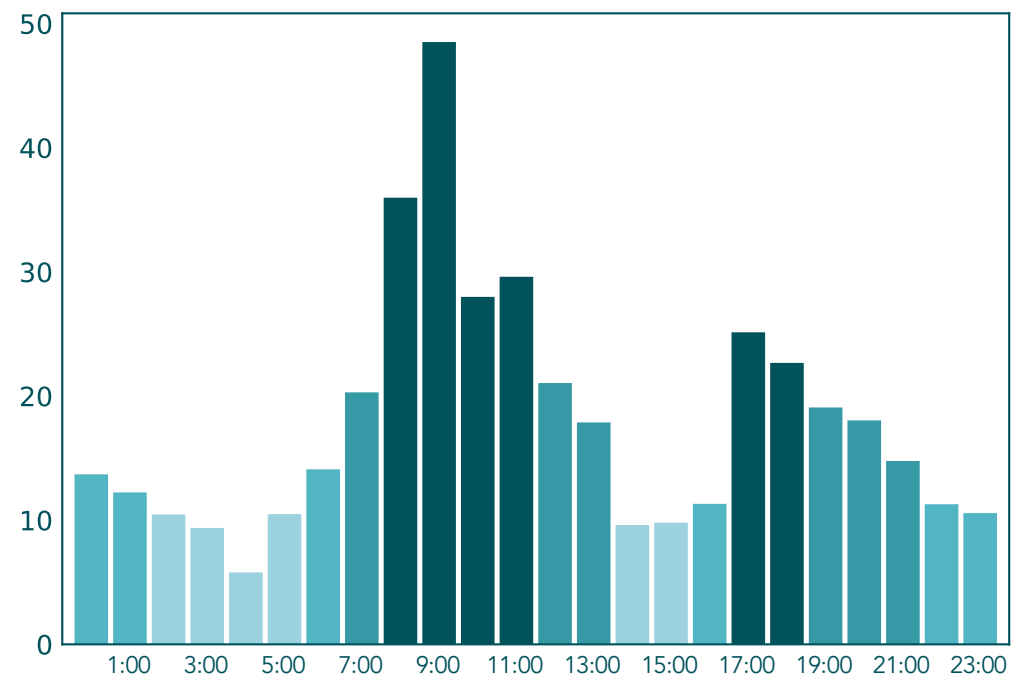

Datos Validados NO2 - Politecnico Colombiano Jaime Isaza Cadavid