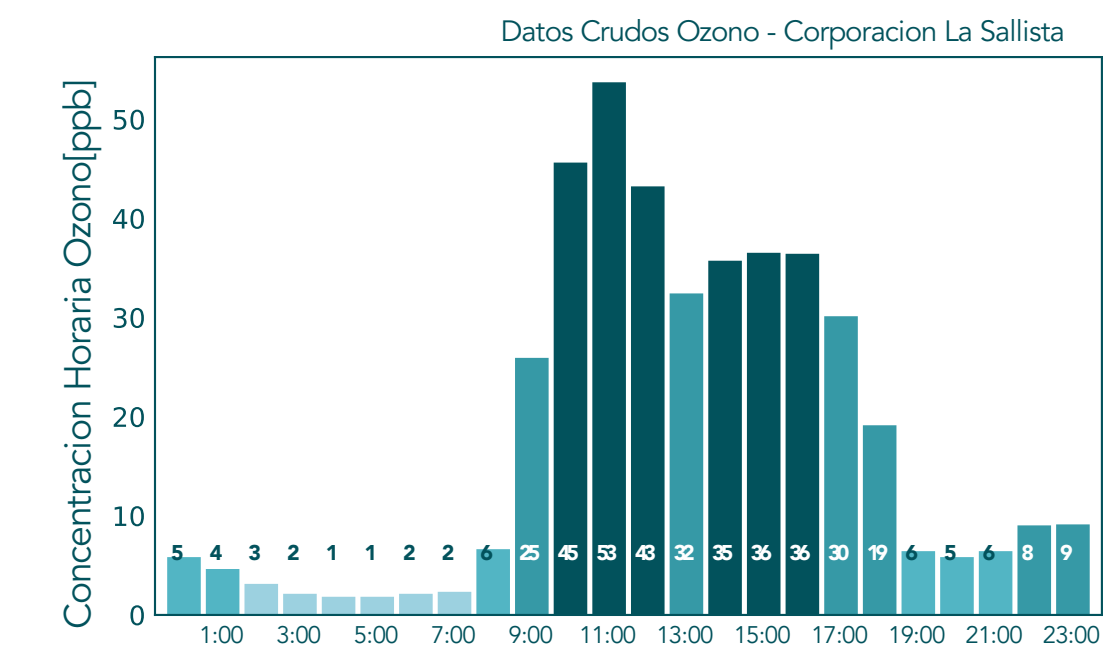

Datos Crudos PM2.5 - Sabaneta - I.E. Rafael J. Mejia

Datos Validados PM2.5 - Sabaneta - I.E. Rafael J. Mejia

Datos Crudos PM2.5 - Escuela Joaquín Aristizabal

Datos Validados PM2.5 - Escuela Joaquín Aristizabal

Datos Crudos PM2.5 - Medellin - Santa Elena

Datos Validados PM2.5 - Medellin - Santa Elena

Concentraciones Horarias PM10 Mayo 25 de 2021

Concentraciones Horarias Ozono Mayo 25 de 2021

Concentraciones Horarias NO

Mayo 25 de 2021

Concentraciones Horarias NO2

Mayo 25 de 2021

Datos Crudos NO2 - Tráfico Sur

Datos Validados NO2 - Tráfico Sur

Datos Crudos NO2 - SOS Aburra Norte (Girardota)

Datos Validados NO2 - SOS Aburra Norte (Girardota)