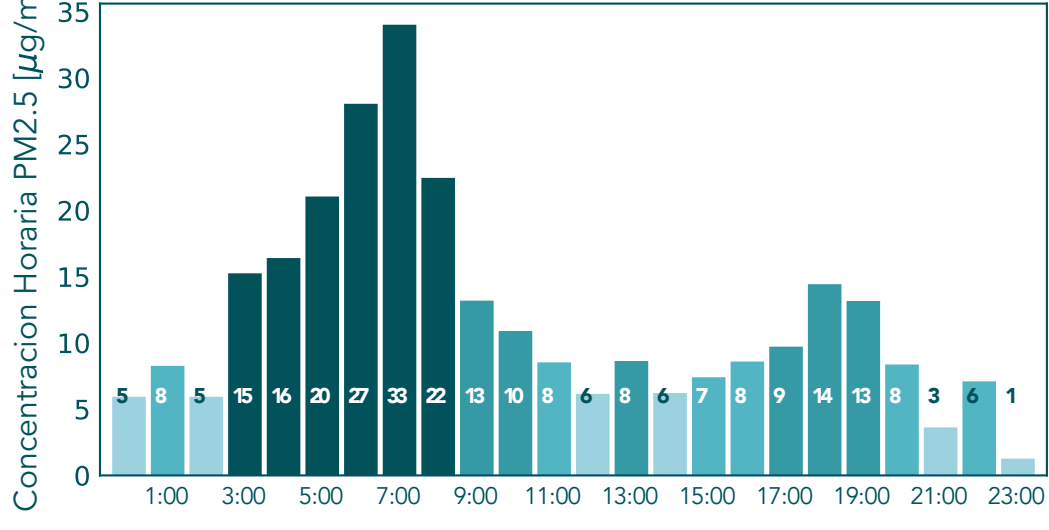

Concentraciones Horarias PM2.5

Mayo 25 de 2021

Concentraciones Horarias PM2.5

Mayo 25 de 2021

Datos Crudos PM2.5 - Medellin - I.E Inem Jose Felix de Restrepo Sede Santa Catalina

Datos Validados PM2.5 - Medellin - I.E Inem Jose Felix de Restrepo Sede Santa Catalina

Datos Crudos PM2.5 - San Cristobal - Parque Biblioteca Fernando Botero

Datos Validados PM2.5 - San Cristobal - Parque Biblioteca Fernando Botero

Datos Crudos PM2.5 - Medellin - I.E Ciro Mencia

Datos Validados PM2.5 - Medellin - I.E Ciro Mencia