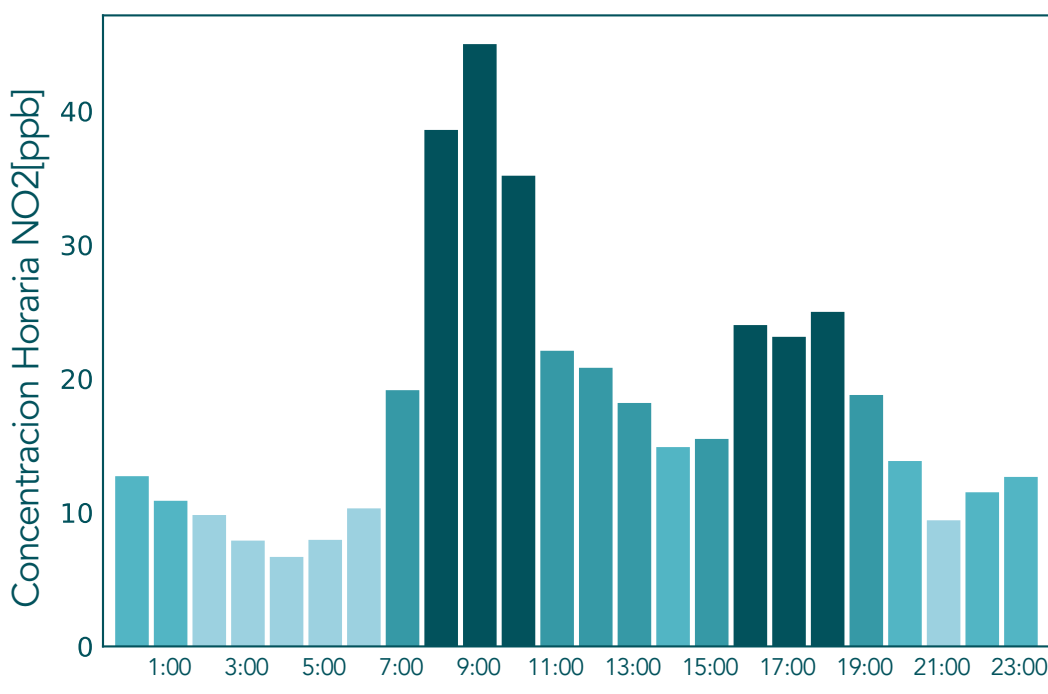

Datos Crudos PM2.5 - Medellin - Santa Elena

Datos Validados PM2.5 - Medellin - Santa Elena

Concentraciones Horarias PM10 Mayo 25 de 2021

Concentraciones Horarias Ozono Mayo 25 de 2021

Concentraciones Horarias NO

Mayo 25 de 2021

Concentraciones Horarias NO2

Mayo 25 de 2021

Datos Crudos NO2 - Tráfico Sur

Datos Validados NO2 - Tráfico Sur

Datos Crudos NO2 - SOS Aburra Norte (Girardota)

Datos Validados NO2 - SOS Aburra Norte (Girardota)