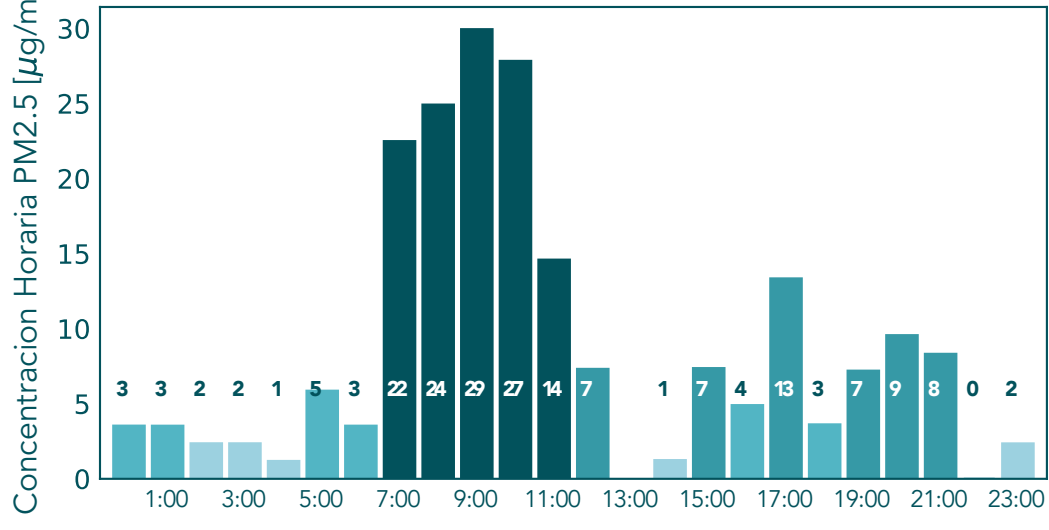

Concentraciones Horarias PM2.5

Mayo 25 de 2021

Concentraciones Horarias PM2.5

Mayo 25 de 2021

Datos Crudos PM2.5 - Medellin - I.E Inem Jose Felix de Restrepo Sede Santa Catalina

Datos Validados PM2.5 - Medellin - I.E Inem Jose Felix de Restrepo Sede Santa Catalina

Datos Crudos PM2.5 - San Cristobal - Parque Biblioteca Fernando Botero

Datos Validados PM2.5 - San Cristobal - Parque Biblioteca Fernando Botero

Datos Crudos PM2.5 - Medellin - I.E Ciro Mencia

Datos Validados PM2.5 - Medellin - I.E Ciro Mencia

Datos Crudos PM2.5 - Bello - Liceo Fernando Velez

Datos Validados PM2.5 - Bello - Liceo Fernando Velez

Datos Crudos PM2.5 - Envigado - Hospital Manuel Uribe Ángel - Sede Santa Gertrudis

Datos Validados PM2.5 - Envigado - Hospital Manuel Uribe Ángel - Sede Santa Gertrudis