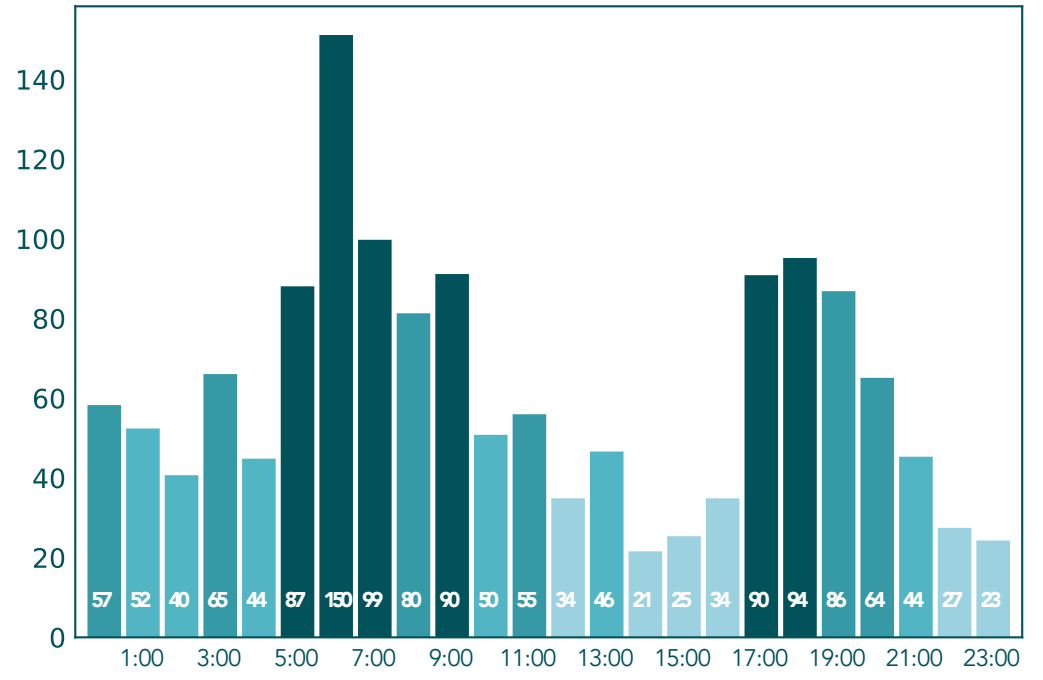

Datos Validados NOx - Politecnico Colombiano Jaime Isaza Cadavid