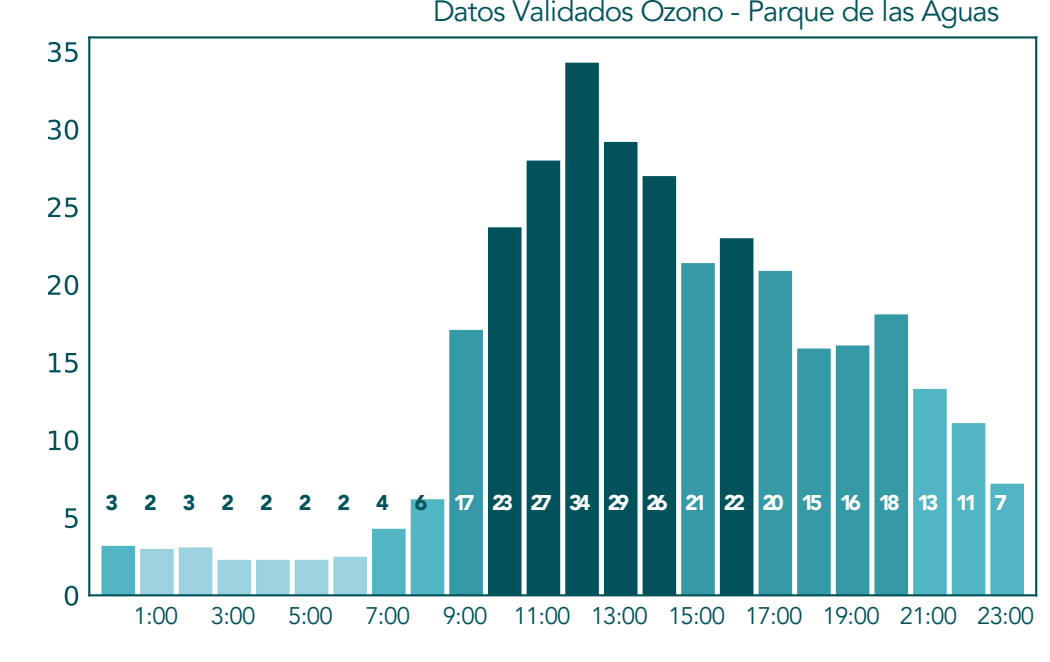

Datos Crudos PM2.5 - Sabaneta - I.E. Rafael J. Mejia

Datos Validados PM2.5 - Sabaneta - I.E. Rafael J. Mejia

Datos Crudos PM2.5 - Escuela Joaquín Aristizabal

Datos Validados PM2.5 - Escuela Joaquín Aristizabal

Datos Crudos PM2.5 - Medellin - Santa Elena

Datos Validados PM2.5 - Medellin - Santa Elena

Concentraciones Horarias PM10 Mayo 25 de 2021

Concentraciones Horarias Ozono Mayo 25 de 2021

Concentraciones Horarias NO

Mayo 25 de 2021

Concentraciones Horarias NO2

Mayo 25 de 2021

Datos Crudos NO2 - Tráfico Sur

Datos Validados NO2 - Tráfico Sur

Datos Crudos NO2 - SOS Aburra Norte (Girardota)

Datos Validados NO2 - SOS Aburra Norte (Girardota)