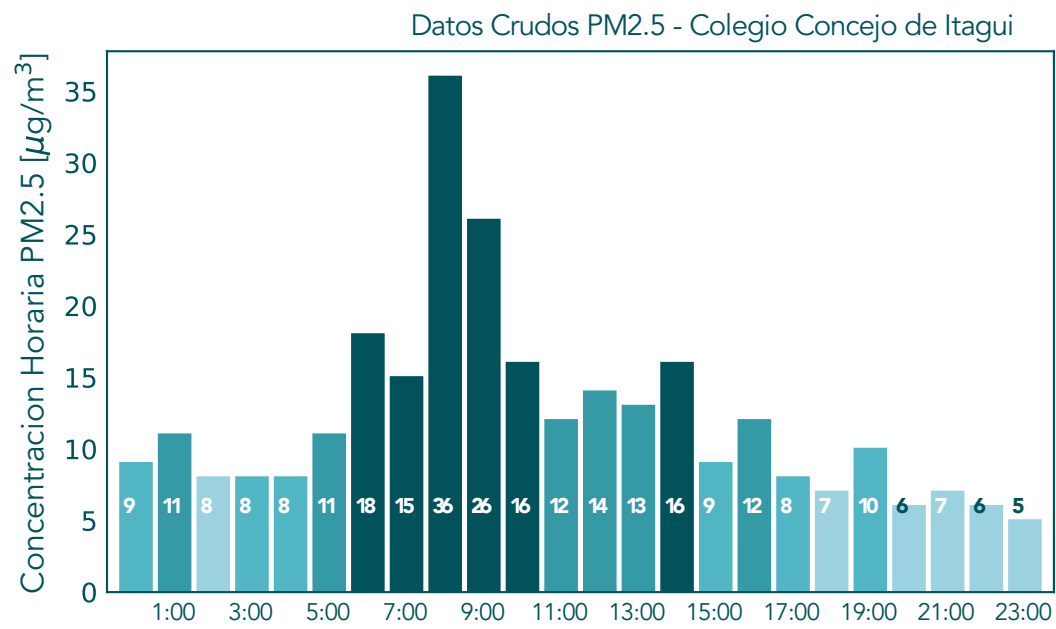

Concentraciones Horarias PM2.5

Mayo 25 de 2021

Concentraciones Horarias PM2.5

Mayo 25 de 2021

Datos Crudos PM2.5 - Medellin - I.E Inem Jose Felix de Restrepo Sede Santa Catalina

Datos Validados PM2.5 - Medellin - I.E Inem Jose Felix de Restrepo Sede Santa Catalina

Datos Crudos PM2.5 - San Cristobal - Parque Biblioteca Fernando Botero

Datos Validados PM2.5 - San Cristobal - Parque Biblioteca Fernando Botero

Datos Crudos PM2.5 - Medellin - I.E Ciro Mencia

Datos Validados PM2.5 - Medellin - I.E Ciro Mencia

Datos Crudos PM2.5 - Bello - Liceo Fernando Velez

Datos Validados PM2.5 - Bello - Liceo Fernando Velez

Datos Crudos PM2.5 - Envigado - Hospital Manuel Uribe Ángel - Sede Santa Gertrudis

Datos Validados PM2.5 - Envigado - Hospital Manuel Uribe Ángel - Sede Santa Gertrudis