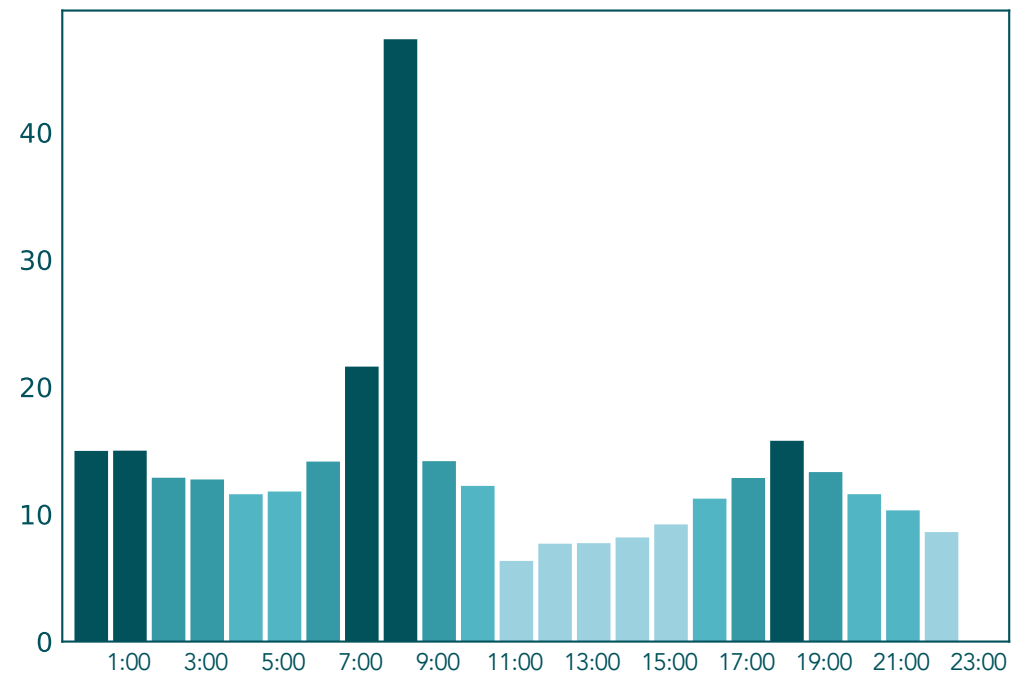

Datos Crudos NO2 - Politecnico Colombiano Jaime Isaza Cadavid

Datos Validados NO2 - Politecnico Colombiano Jaime Isaza Cadavid

Datos Crudos NO2 - ITM Robledo

Datos Validados NO2 - ITM Robledo

Datos Crudos NO2 - Estación Tráfico Centro

Datos Validados NO2 - Estación Tráfico Centro

Concentraciones Horarias NOx

Mayo 25 de 2021

Datos Crudos NOx - Tráfico Sur

Datos Validados NOx - Tráfico Sur

Datos Crudos NOx - SOS Aburra Norte (Girardota)

Datos Validados NOx - SOS Aburra Norte (Girardota)