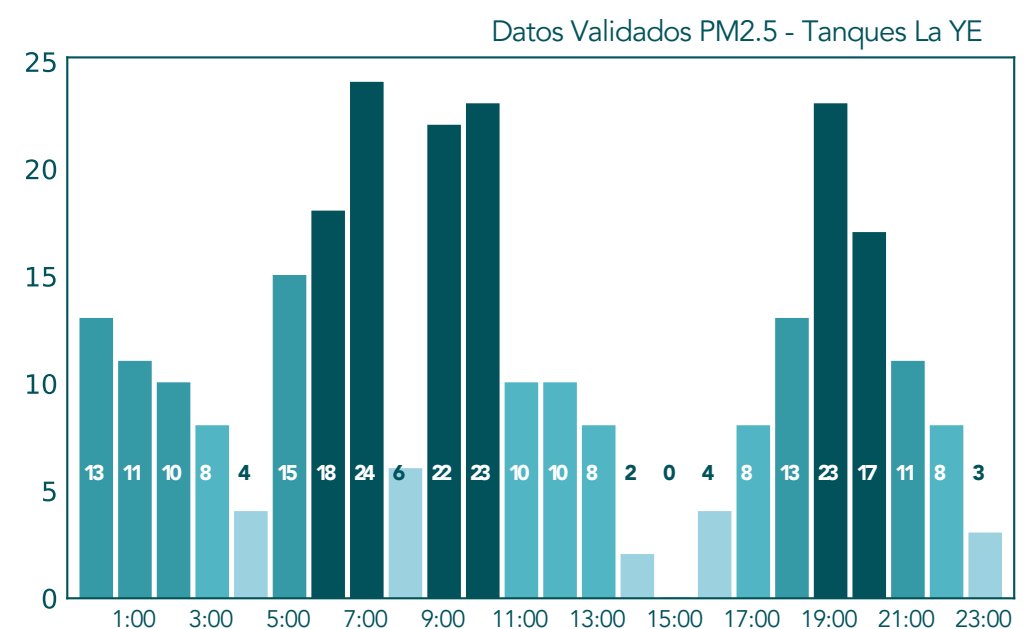

Concentraciones Horarias PM2.5

Mayo 25 de 2021

Concentraciones Horarias PM2.5

Mayo 25 de 2021

Datos Crudos PM2.5 - Medellin - I.E Inem Jose Felix de Restrepo Sede Santa Catalina

Datos Validados PM2.5 - Medellin - I.E Inem Jose Felix de Restrepo Sede Santa Catalina

Datos Crudos PM2.5 - San Cristobal - Parque Biblioteca Fernando Botero

Datos Validados PM2.5 - San Cristobal - Parque Biblioteca Fernando Botero

Datos Crudos PM2.5 - Medellin - I.E Ciro Mencia

Datos Validados PM2.5 - Medellin - I.E Ciro Mencia