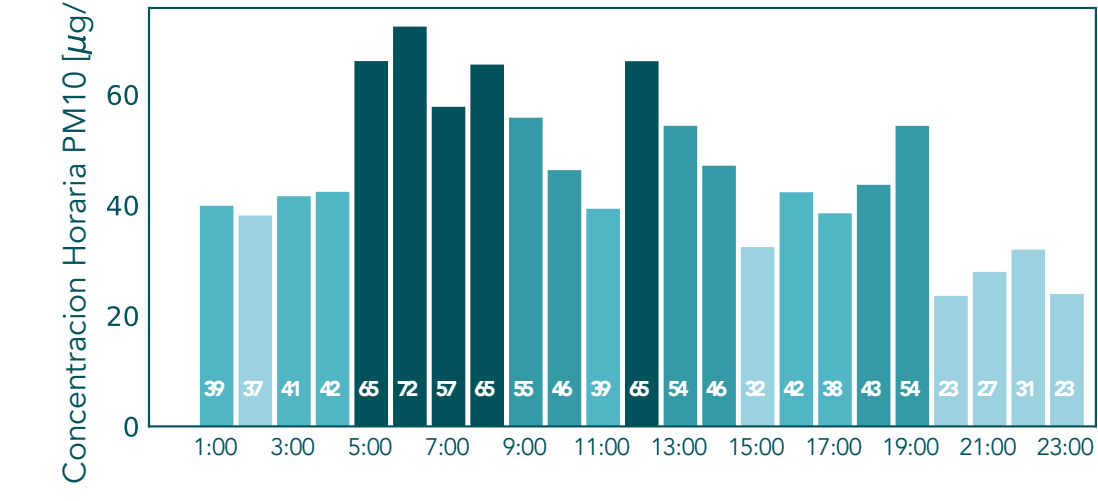

Datos Crudos PM2.5 - Sabaneta - I.E. Rafael J. Mejia

Datos Validados PM2.5 - Sabaneta - I.E. Rafael J. Mejia

Datos Crudos PM2.5 - Escuela Joaquín Aristizabal

Datos Validados PM2.5 - Escuela Joaquín Aristizabal

Datos Crudos PM2.5 - Medellin - Santa Elena

Datos Validados PM2.5 - Medellin - Santa Elena

Concentraciones Horarias PM10 Mayo 25 de 2021

Concentraciones Horarias Ozono Mayo 25 de 2021

Concentraciones Horarias NO