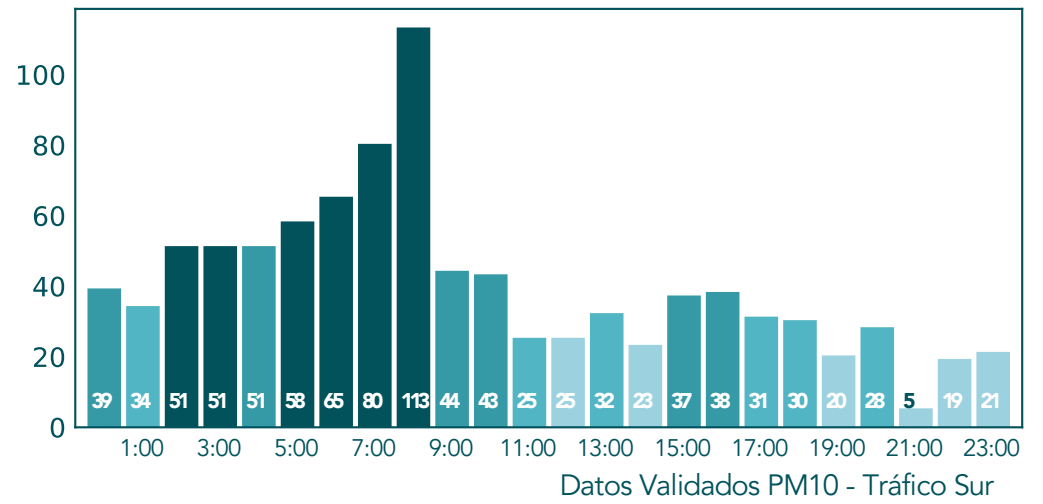

Concentraciones Horarias PM10 Mayo 25 de 2021