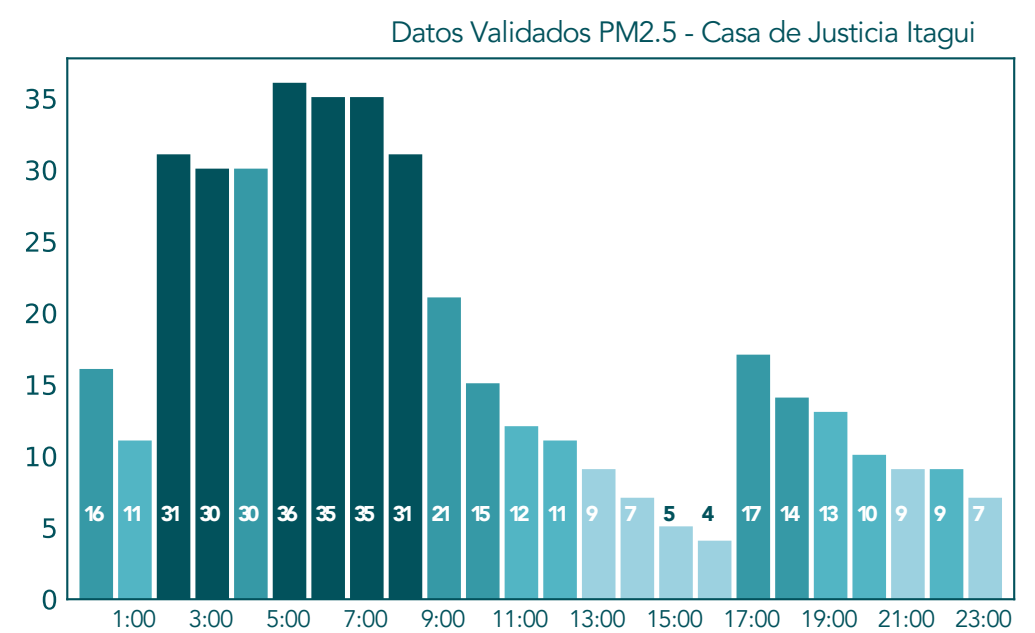

Concentraciones Horarias PM2.5

Mayo 25 de 2021

Concentraciones Horarias PM2.5

Mayo 25 de 2021

Datos Crudos PM2.5 - Medellin - I.E Inem Jose Felix de Restrepo Sede Santa Catalina

Datos Validados PM2.5 - Medellin - I.E Inem Jose Felix de Restrepo Sede Santa Catalina

Datos Crudos PM2.5 - San Cristobal - Parque Biblioteca Fernando Botero

Datos Validados PM2.5 - San Cristobal - Parque Biblioteca Fernando Botero

Datos Crudos PM2.5 - Medellin - I.E Ciro Mencia

Datos Validados PM2.5 - Medellin - I.E Ciro Mencia