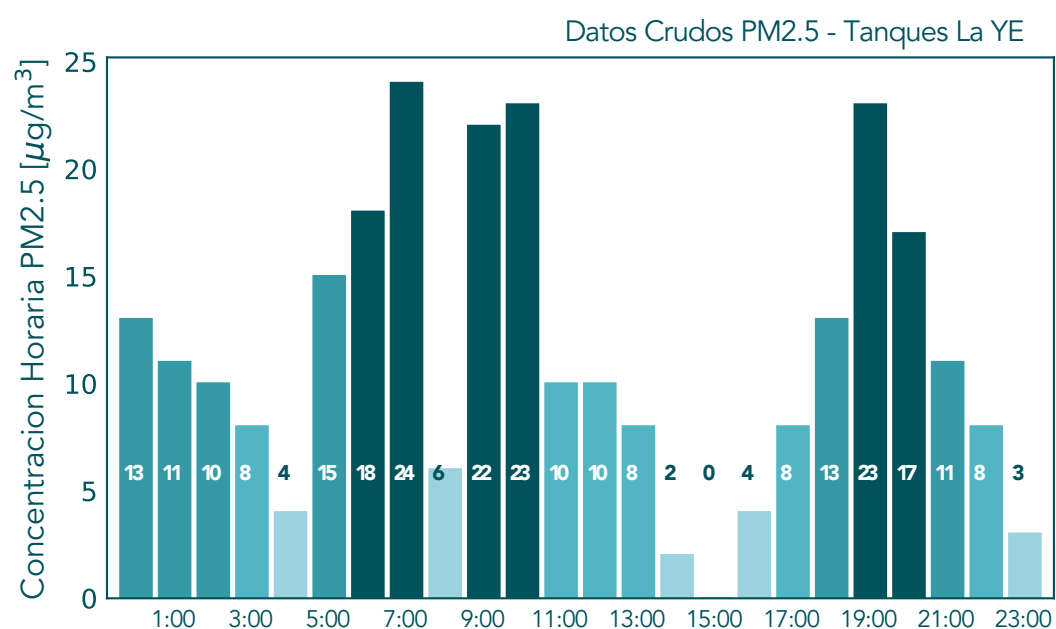

Concentraciones Horarias PM2.5

Mayo 25 de 2021

Concentraciones Horarias PM2.5

Mayo 25 de 2021

Datos Crudos PM2.5 - Medellin - I.E Inem Jose Felix de Restrepo Sede Santa Catalina

Datos Validados PM2.5 - Medellin - I.E Inem Jose Felix de Restrepo Sede Santa Catalina

Datos Crudos PM2.5 - San Cristobal - Parque Biblioteca Fernando Botero

Datos Validados PM2.5 - San Cristobal - Parque Biblioteca Fernando Botero

Datos Crudos PM2.5 - Medellin - I.E Ciro Mencia

Datos Validados PM2.5 - Medellin - I.E Ciro Mencia