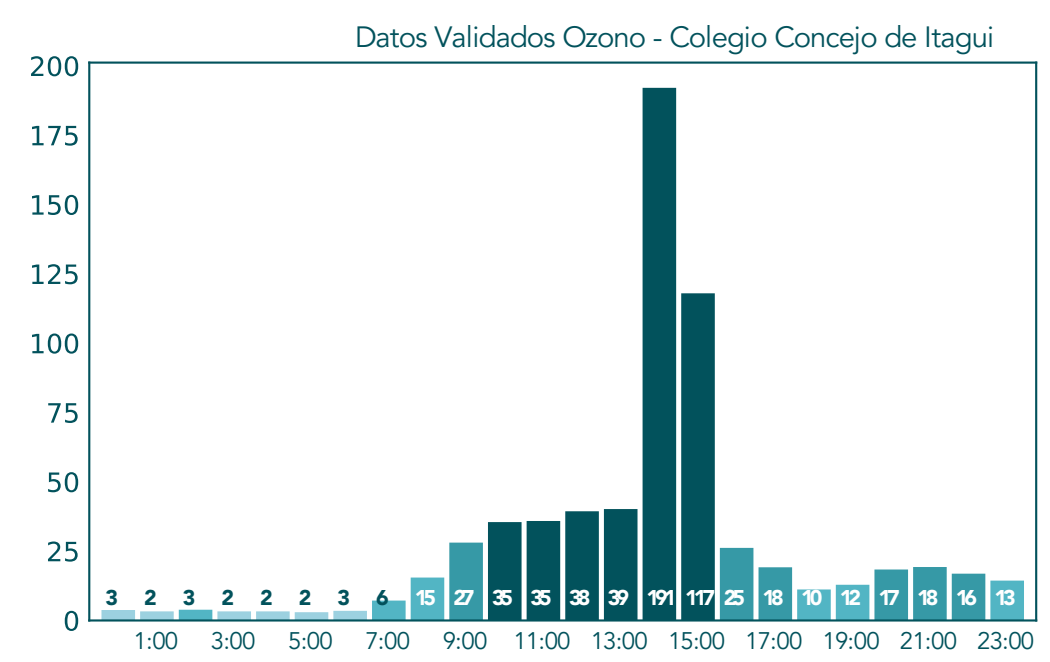

Datos Crudos PM2.5 - Sabaneta - I.E. Rafael J. Mejia

Datos Validados PM2.5 - Sabaneta - I.E. Rafael J. Mejia

Datos Crudos PM2.5 - Escuela Joaquín Aristizabal

Datos Validados PM2.5 - Escuela Joaquín Aristizabal

Datos Crudos PM2.5 - Medellin - Santa Elena

Datos Validados PM2.5 - Medellin - Santa Elena

Concentraciones Horarias PM10 Mayo 25 de 2021

Concentraciones Horarias Ozono Mayo 25 de 2021

Concentraciones Horarias NO

Mayo 25 de 2021

Concentraciones Horarias NO2

Mayo 25 de 2021

Datos Crudos NO2 - Tráfico Sur

Datos Validados NO2 - Tráfico Sur

Datos Crudos NO2 - SOS Aburra Norte (Girardota)

Datos Validados NO2 - SOS Aburra Norte (Girardota)