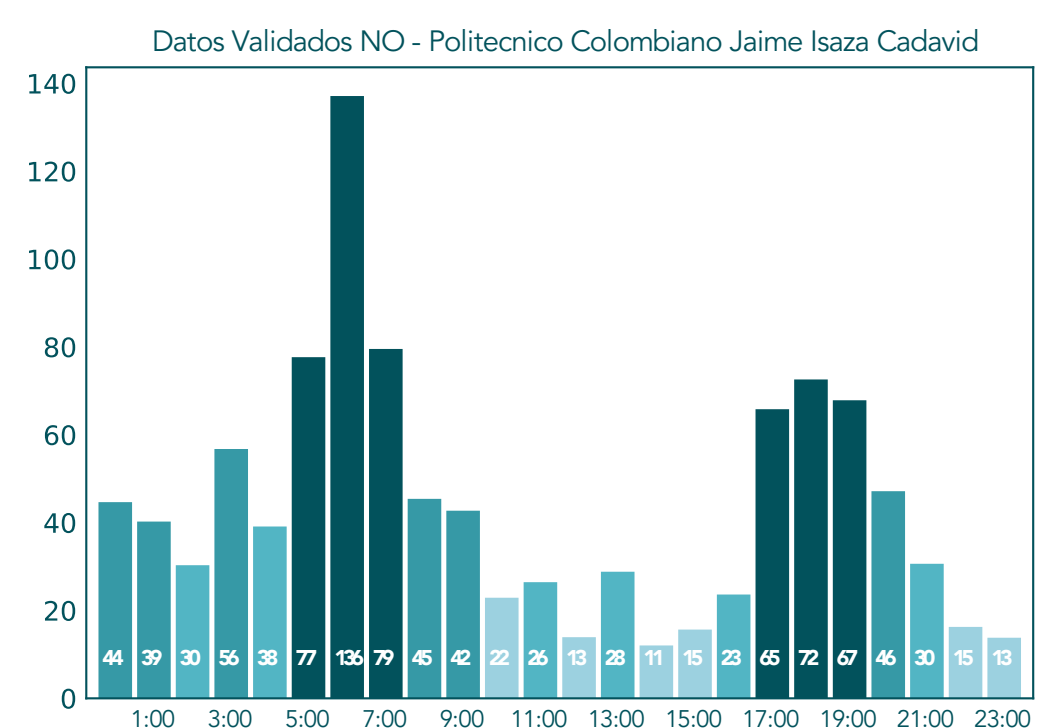

Datos Crudos PM2.5 - Sabaneta - I.E. Rafael J. Mejia

Datos Validados PM2.5 - Sabaneta - I.E. Rafael J. Mejia

Datos Crudos PM2.5 - Escuela Joaquín Aristizabal

Datos Validados PM2.5 - Escuela Joaquín Aristizabal

Datos Crudos PM2.5 - Medellin - Santa Elena

Datos Validados PM2.5 - Medellin - Santa Elena

Concentraciones Horarias PM10 Mayo 25 de 2021

Concentraciones Horarias Ozono Mayo 25 de 2021

Concentraciones Horarias NO

Mayo 25 de 2021

Concentraciones Horarias NO2

Mayo 25 de 2021

Datos Crudos NO2 - Tráfico Sur

Datos Validados NO2 - Tráfico Sur

Datos Crudos NO2 - SOS Aburra Norte (Girardota)

Datos Validados NO2 - SOS Aburra Norte (Girardota)