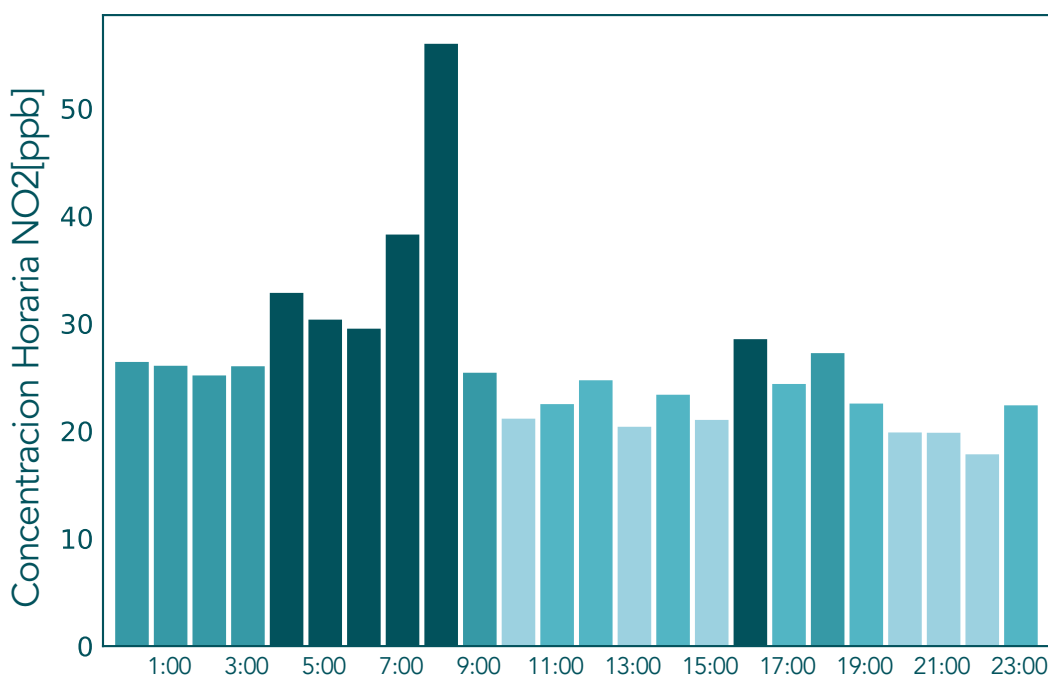

Datos Crudos NO2 - Medellín - Fiscalía General de la Nación