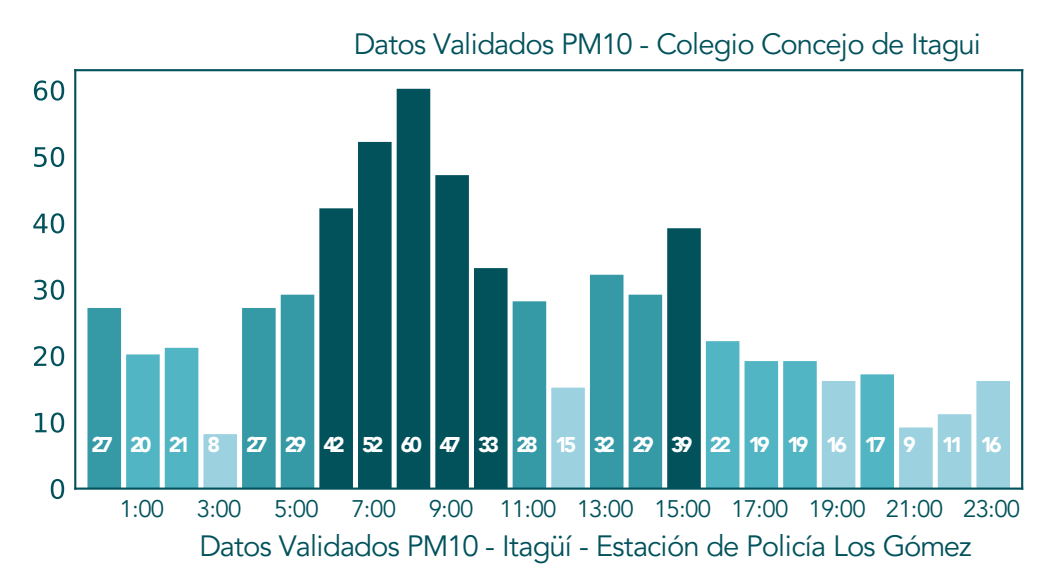

Datos Crudos PM2.5 - Bello - Liceo Fernando Velez

Datos Validados PM2.5 - Bello - Liceo Fernando Velez

Datos Crudos PM2.5 - Envigado - Hospital Manuel Uribe Ángel - Sede Santa Gertrudis

Datos Validados PM2.5 - Envigado - Hospital Manuel Uribe Ángel - Sede Santa Gertrudis

Datos Crudos PM2.5 - Sabaneta - I.E. Rafael J. Mejia

Datos Validados PM2.5 - Sabaneta - I.E. Rafael J. Mejia

Datos Crudos PM2.5 - Escuela Joaquín Aristizabal

Datos Validados PM2.5 - Escuela Joaquín Aristizabal

Datos Crudos PM2.5 - Medellin - Santa Elena

Datos Validados PM2.5 - Medellin - Santa Elena

Concentraciones Horarias PM10 Mayo 25 de 2021

Concentraciones Horarias Ozono Mayo 25 de 2021

Concentraciones Horarias NO