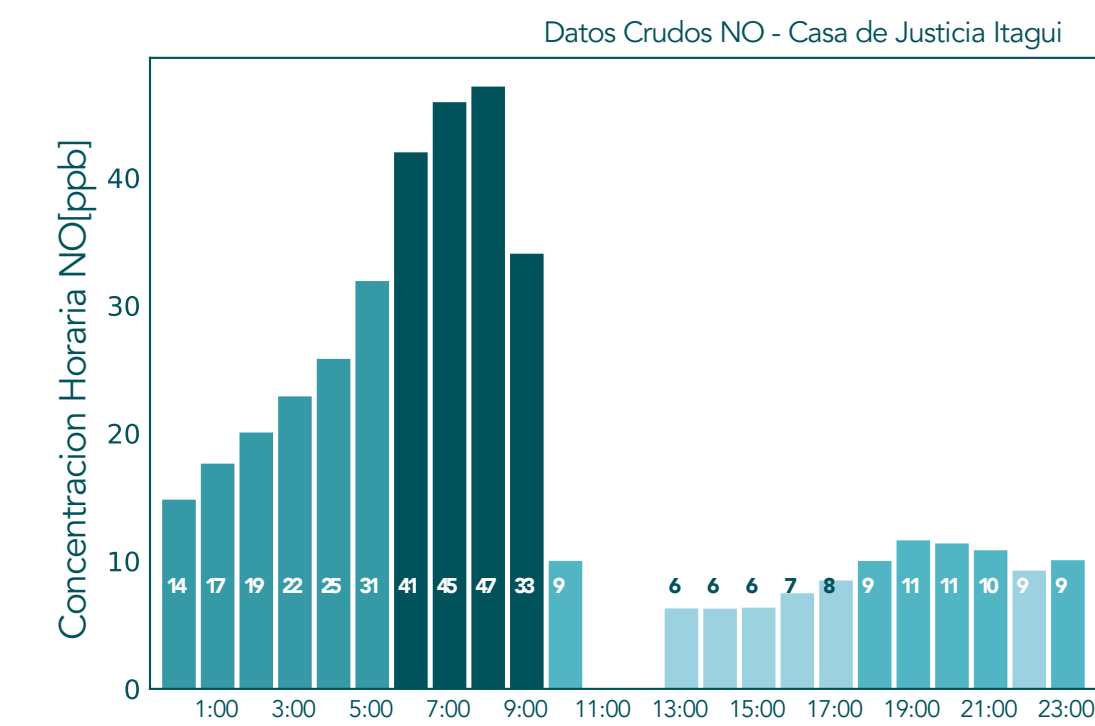

Datos Crudos PM2.5 - Sabaneta - I.E. Rafael J. Mejia

Datos Validados PM2.5 - Sabaneta - I.E. Rafael J. Mejia

Datos Crudos PM2.5 - Escuela Joaquín Aristizabal

Datos Validados PM2.5 - Escuela Joaquín Aristizabal

Datos Crudos PM2.5 - Medellin - Santa Elena

Datos Validados PM2.5 - Medellin - Santa Elena

Concentraciones Horarias PM10 Mayo 25 de 2021

Concentraciones Horarias Ozono Mayo 25 de 2021

Concentraciones Horarias NO

Mayo 25 de 2021

Concentraciones Horarias NO2

Mayo 25 de 2021

Datos Crudos NO2 - Tráfico Sur

Datos Validados NO2 - Tráfico Sur

Datos Crudos NO2 - SOS Aburra Norte (Girardota)

Datos Validados NO2 - SOS Aburra Norte (Girardota)