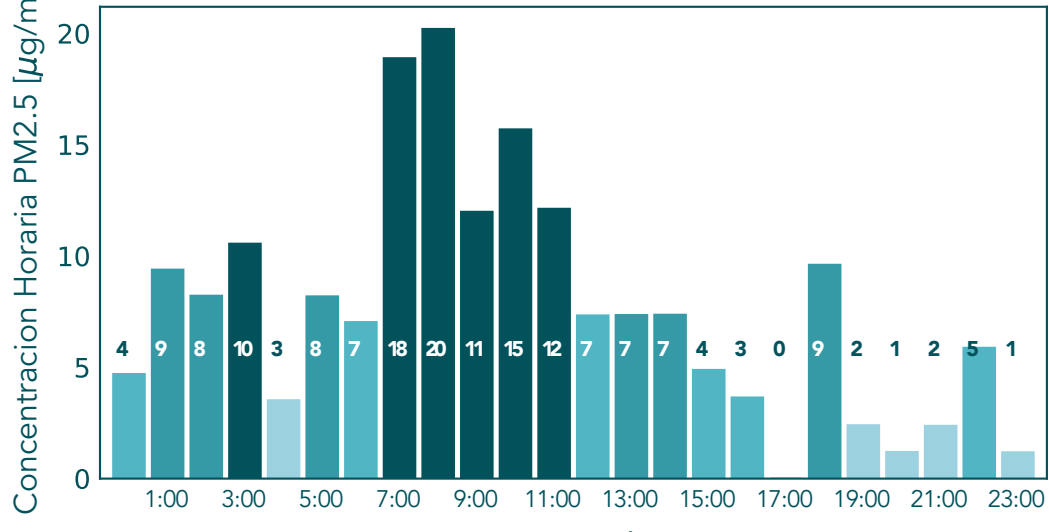

Concentraciones Horarias PM2.5

Mayo 25 de 2021

Concentraciones Horarias PM2.5

Mayo 25 de 2021

Datos Crudos PM2.5 - Medellin - I.E Inem Jose Felix de Restrepo Sede Santa Catalina

Datos Validados PM2.5 - Medellin - I.E Inem Jose Felix de Restrepo Sede Santa Catalina

Datos Crudos PM2.5 - San Cristobal - Parque Biblioteca Fernando Botero

Datos Validados PM2.5 - San Cristobal - Parque Biblioteca Fernando Botero

Datos Crudos PM2.5 - Medellin - I.E Ciro Mencia

Datos Validados PM2.5 - Medellin - I.E Ciro Mencia

Datos Crudos PM2.5 - Bello - Liceo Fernando Velez

Datos Validados PM2.5 - Bello - Liceo Fernando Velez

Datos Crudos PM2.5 - Envigado - Hospital Manuel Uribe Ángel - Sede Santa Gertrudis

Datos Validados PM2.5 - Envigado - Hospital Manuel Uribe Ángel - Sede Santa Gertrudis