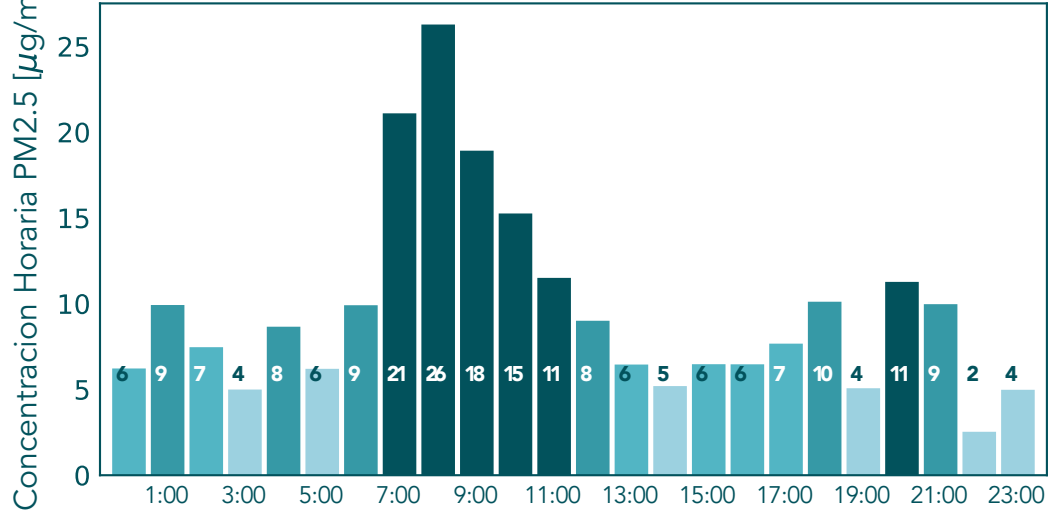

Concentraciones Horarias PM2.5

Mayo 25 de 2021

Concentraciones Horarias PM2.5

Mayo 25 de 2021

Datos Crudos PM2.5 - Medellin - I.E Inem Jose Felix de Restrepo Sede Santa Catalina

Datos Validados PM2.5 - Medellin - I.E Inem Jose Felix de Restrepo Sede Santa Catalina

Datos Crudos PM2.5 - San Cristobal - Parque Biblioteca Fernando Botero

Datos Validados PM2.5 - San Cristobal - Parque Biblioteca Fernando Botero

Datos Crudos PM2.5 - Medellin - I.E Ciro Mencia

Datos Validados PM2.5 - Medellin - I.E Ciro Mencia