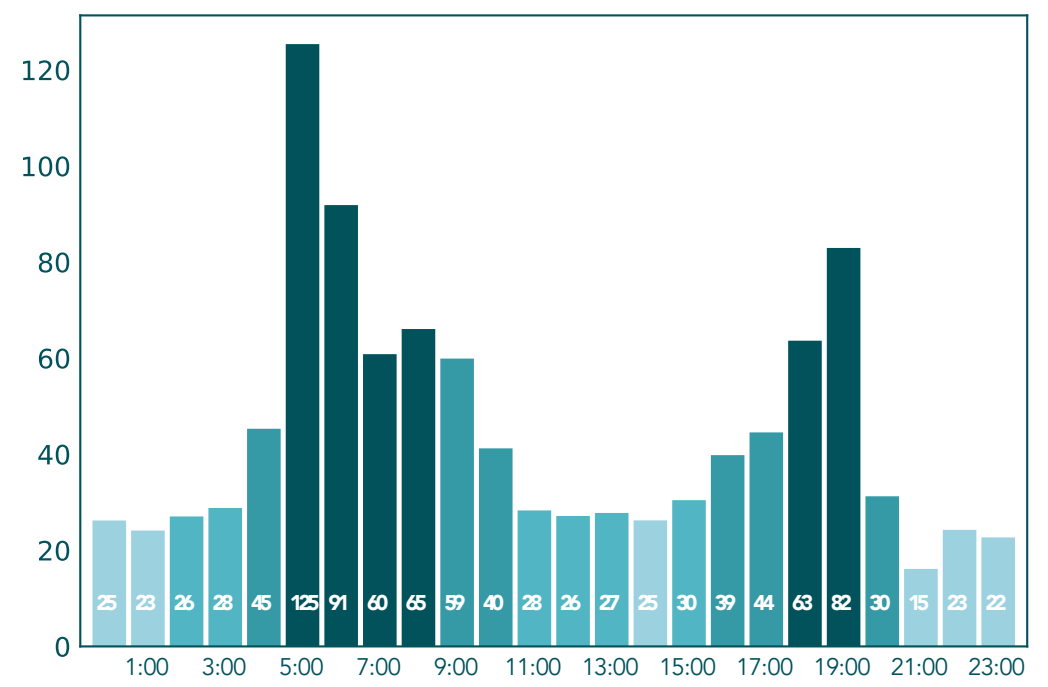

Datos Validados NO2 - Estación Tráfico Centro

Concentraciones Horarias NOx

Mayo 25 de 2021

Datos Crudos NOx - Tráfico Sur

Datos Validados NOx - Tráfico Sur

Datos Crudos NOx - SOS Aburra Norte (Girardota)

Datos Validados NOx - SOS Aburra Norte (Girardota)