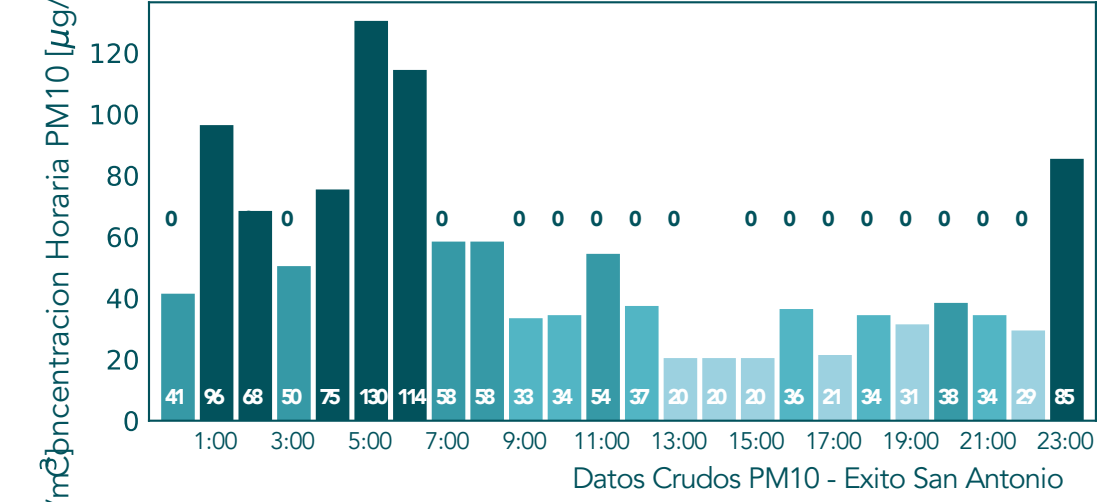

Datos Crudos PM2.5 - Sabaneta - I.E. Rafael J. Mejia

Datos Validados PM2.5 - Sabaneta - I.E. Rafael J. Mejia

Datos Crudos PM2.5 - Escuela Joaquín Aristizabal

Datos Validados PM2.5 - Escuela Joaquín Aristizabal

Datos Crudos PM2.5 - Medellin - Santa Elena

Datos Validados PM2.5 - Medellin - Santa Elena

Concentraciones Horarias PM10 Mayo 25 de 2021

Concentraciones Horarias Ozono Mayo 25 de 2021

Concentraciones Horarias NO