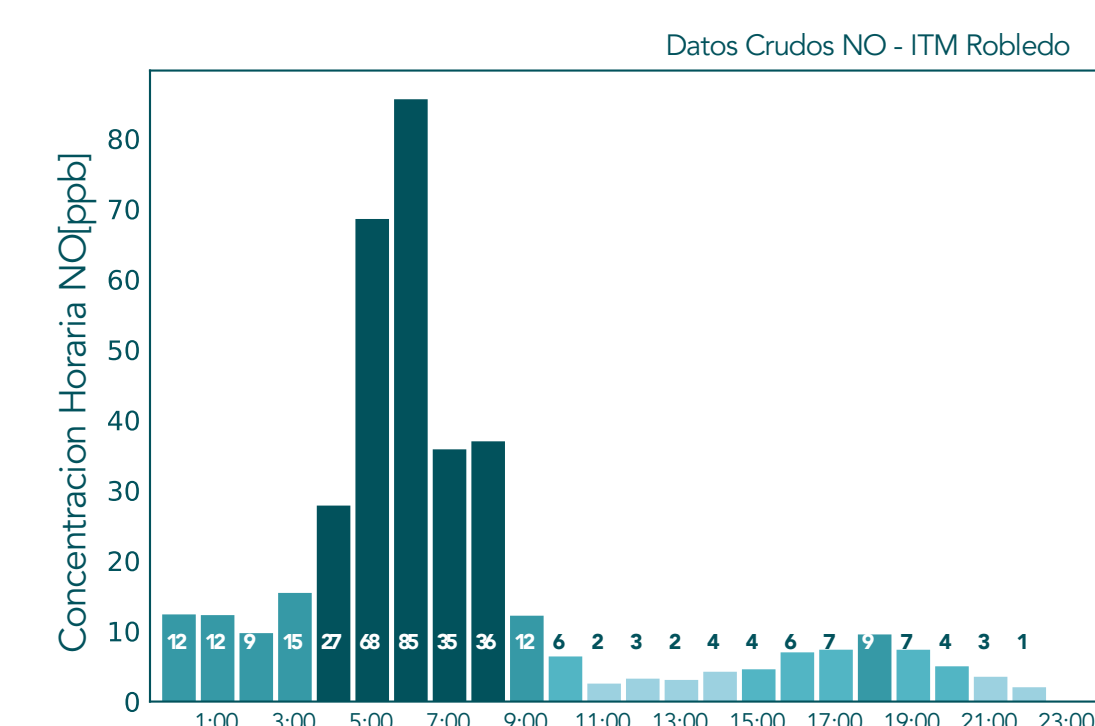

Datos Crudos PM2.5 - Sabaneta - I.E. Rafael J. Mejia

Datos Validados PM2.5 - Sabaneta - I.E. Rafael J. Mejia

Datos Crudos PM2.5 - Escuela Joaquín Aristizabal

Datos Validados PM2.5 - Escuela Joaquín Aristizabal

Datos Crudos PM2.5 - Medellin - Santa Elena

Datos Validados PM2.5 - Medellin - Santa Elena

Concentraciones Horarias PM10 Mayo 25 de 2021

Concentraciones Horarias Ozono Mayo 25 de 2021

Concentraciones Horarias NO

Mayo 25 de 2021

Concentraciones Horarias NO2

Mayo 25 de 2021

Datos Crudos NO2 - Tráfico Sur

Datos Validados NO2 - Tráfico Sur

Datos Crudos NO2 - SOS Aburra Norte (Girardota)

Datos Validados NO2 - SOS Aburra Norte (Girardota)