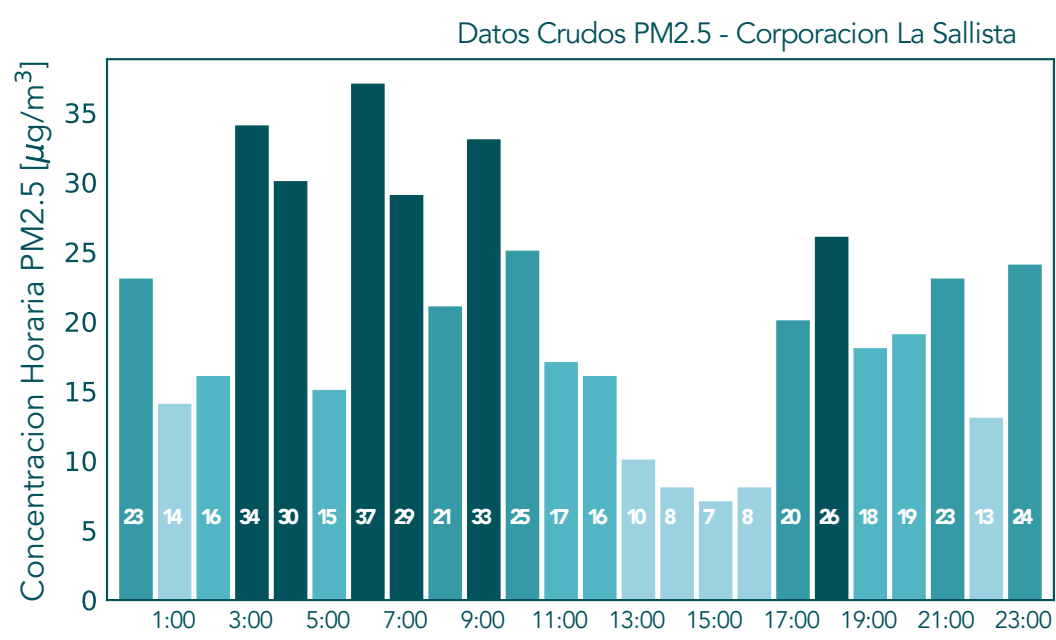

Concentraciones Horarias PM2.5

Mayo 25 de 2021

Concentraciones Horarias PM2.5

Mayo 25 de 2021

Datos Crudos PM2.5 - Medellin - I.E Inem Jose Felix de Restrepo Sede Santa Catalina

Datos Validados PM2.5 - Medellin - I.E Inem Jose Felix de Restrepo Sede Santa Catalina

Datos Crudos PM2.5 - San Cristobal - Parque Biblioteca Fernando Botero

Datos Validados PM2.5 - San Cristobal - Parque Biblioteca Fernando Botero

Datos Crudos PM2.5 - Medellin - I.E Ciro Mencia

Datos Validados PM2.5 - Medellin - I.E Ciro Mencia