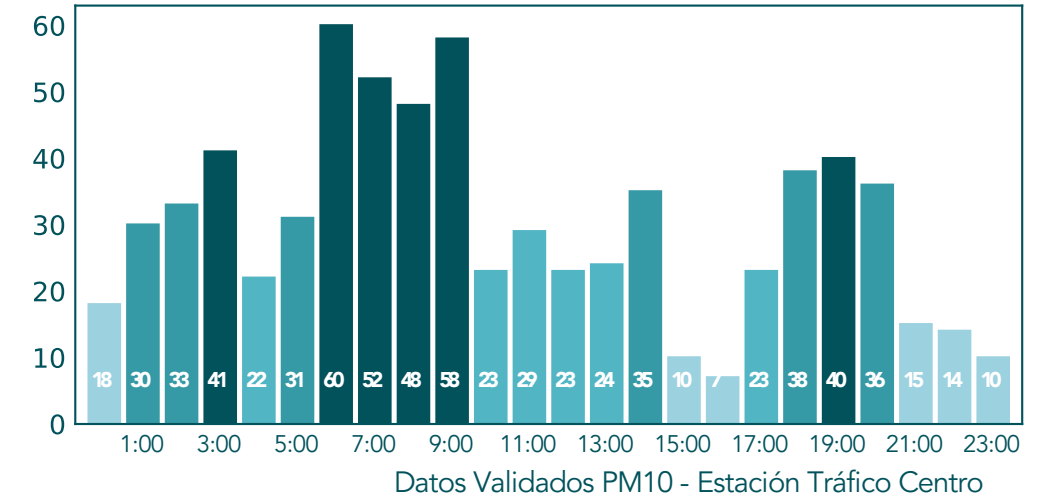

Concentraciones Horarias PM10 Mayo 25 de 2021