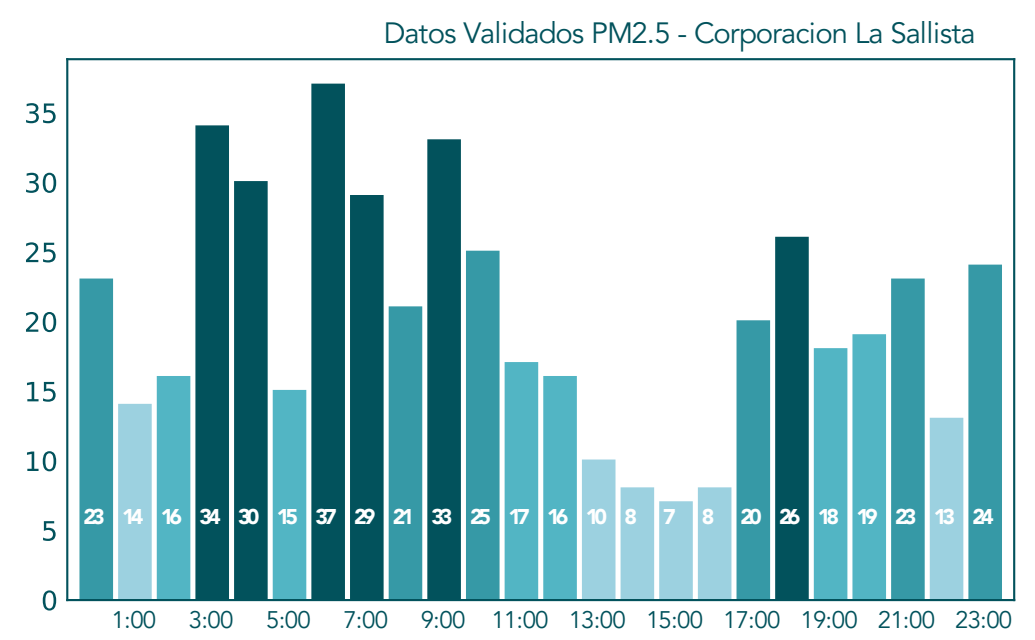

Concentraciones Horarias PM2.5

Mayo 25 de 2021

Concentraciones Horarias PM2.5

Mayo 25 de 2021

Datos Crudos PM2.5 - Medellin - I.E Inem Jose Felix de Restrepo Sede Santa Catalina

Datos Validados PM2.5 - Medellin - I.E Inem Jose Felix de Restrepo Sede Santa Catalina

Datos Crudos PM2.5 - San Cristobal - Parque Biblioteca Fernando Botero

Datos Validados PM2.5 - San Cristobal - Parque Biblioteca Fernando Botero

Datos Crudos PM2.5 - Medellin - I.E Ciro Mencia

Datos Validados PM2.5 - Medellin - I.E Ciro Mencia