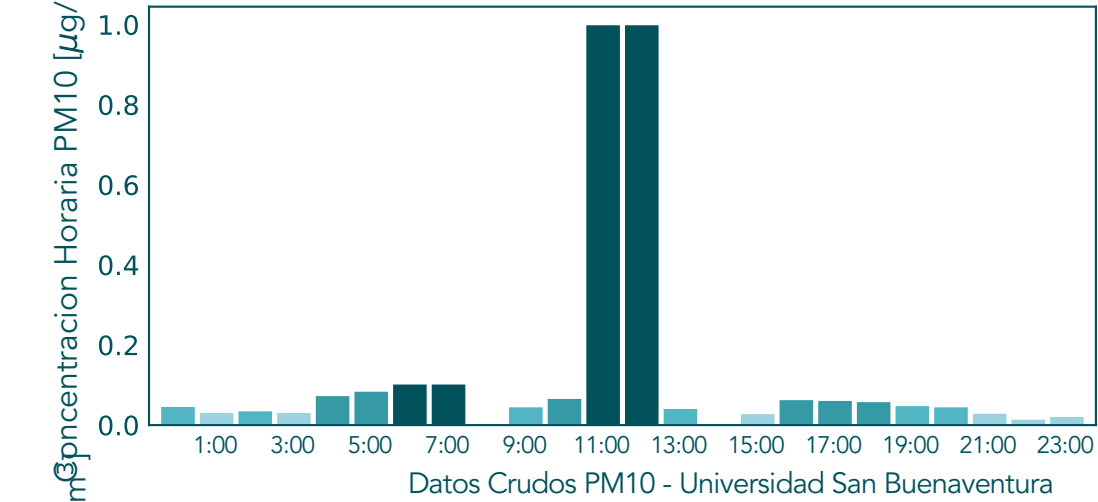

Concentraciones Horarias PM10 Mayo 25 de 2021