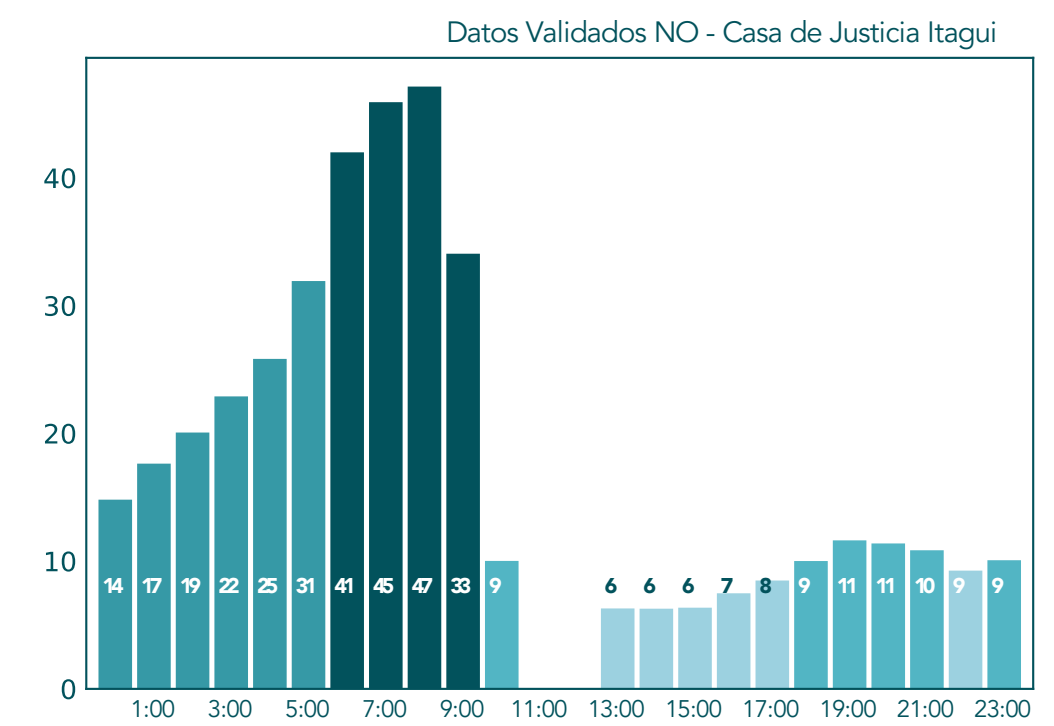

Datos Crudos PM2.5 - Sabaneta - I.E. Rafael J. Mejia

Datos Validados PM2.5 - Sabaneta - I.E. Rafael J. Mejia

Datos Crudos PM2.5 - Escuela Joaquín Aristizabal

Datos Validados PM2.5 - Escuela Joaquín Aristizabal

Datos Crudos PM2.5 - Medellin - Santa Elena

Datos Validados PM2.5 - Medellin - Santa Elena

Concentraciones Horarias PM10 Mayo 25 de 2021

Concentraciones Horarias Ozono Mayo 25 de 2021

Concentraciones Horarias NO

Mayo 25 de 2021

Concentraciones Horarias NO2

Mayo 25 de 2021

Datos Crudos NO2 - Tráfico Sur

Datos Validados NO2 - Tráfico Sur

Datos Crudos NO2 - SOS Aburra Norte (Girardota)

Datos Validados NO2 - SOS Aburra Norte (Girardota)