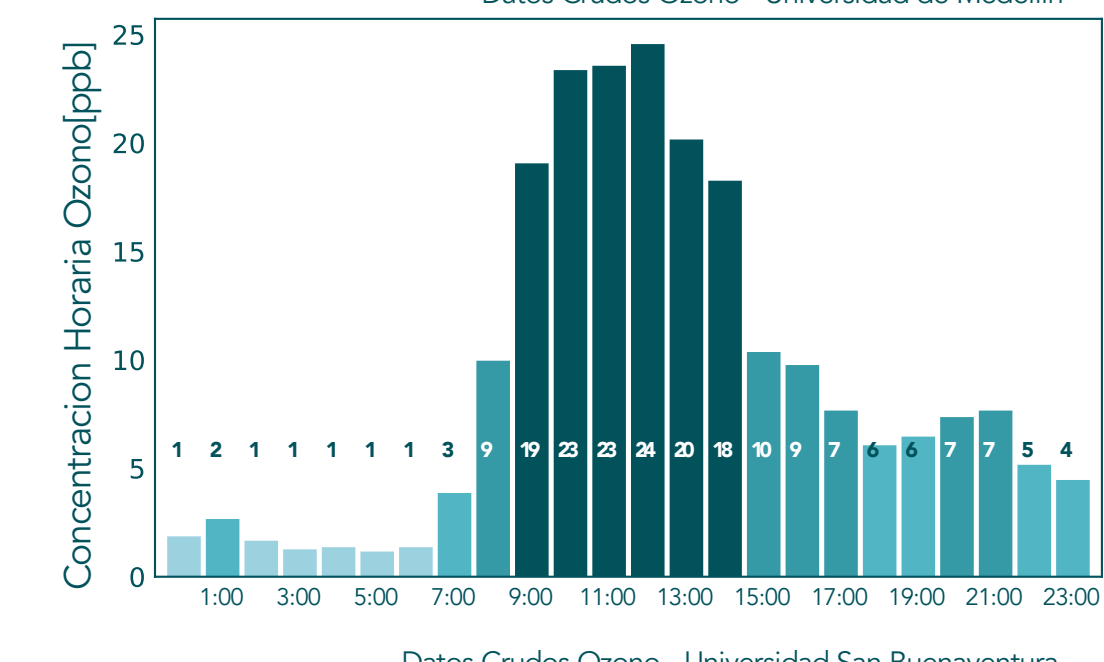

Datos Crudos PM2.5 - Medellin - Santa Elena

Datos Validados PM2.5 - Medellin - Santa Elena

Concentraciones Horarias PM10 Mayo 25 de 2021

Concentraciones Horarias Ozono Mayo 25 de 2021

Concentraciones Horarias NO

Mayo 25 de 2021

Concentraciones Horarias NO2

Mayo 25 de 2021

Datos Crudos NO2 - Tráfico Sur

Datos Validados NO2 - Tráfico Sur

Datos Crudos NO2 - SOS Aburra Norte (Girardota)

Datos Validados NO2 - SOS Aburra Norte (Girardota)