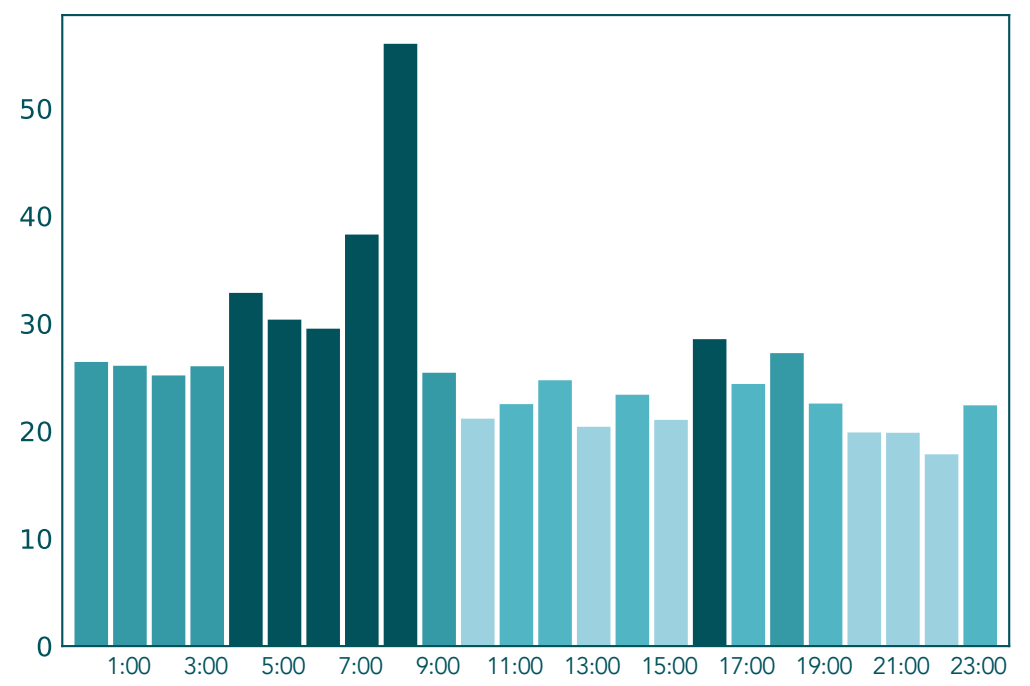

Mayo 25 de 2021

Concentraciones Horarias NO2

Mayo 25 de 2021

Datos Crudos NO2 - Tráfico Sur

Datos Validados NO2 - Tráfico Sur

Datos Crudos NO2 - SOS Aburra Norte (Girardota)

Datos Validados NO2 - SOS Aburra Norte (Girardota)

Datos Crudos NO2 - Casa de Justicia Itagui

Datos Validados NO2 - Casa de Justicia Itagui

Datos Crudos NO2 - Medellín - Fiscalía General de la Nación

Datos Validados NO2 - Medellín - Fiscalía General de la Nación