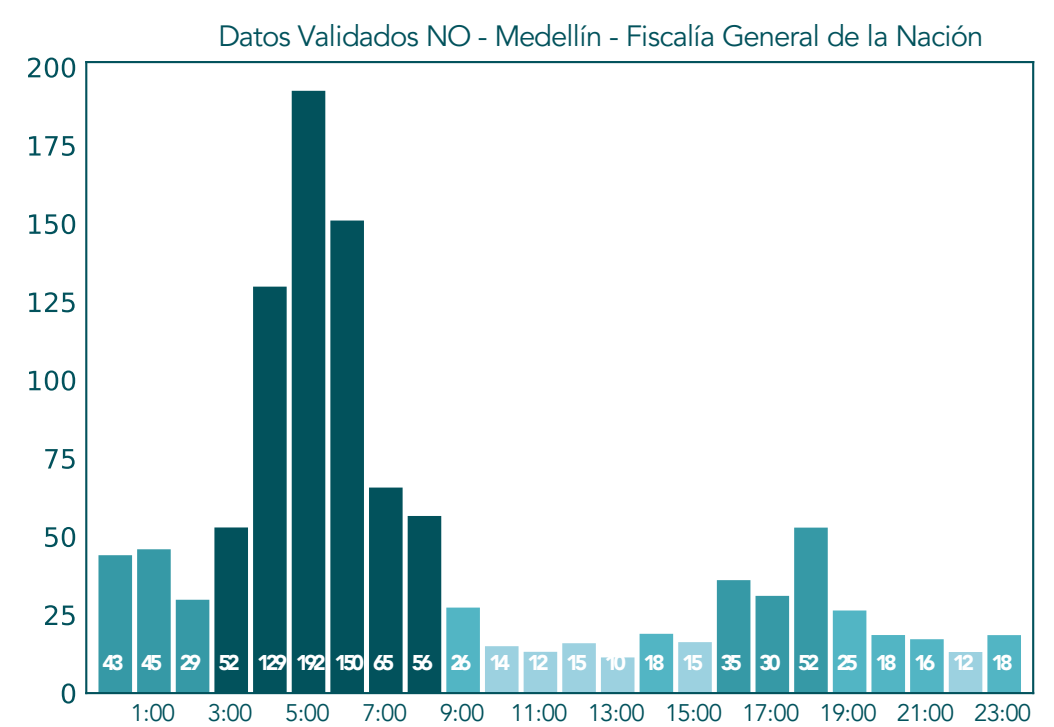

Datos Crudos PM2.5 - Sabaneta - I.E. Rafael J. Mejia

Datos Validados PM2.5 - Sabaneta - I.E. Rafael J. Mejia

Datos Crudos PM2.5 - Escuela Joaquín Aristizabal

Datos Validados PM2.5 - Escuela Joaquín Aristizabal

Datos Crudos PM2.5 - Medellin - Santa Elena

Datos Validados PM2.5 - Medellin - Santa Elena

Concentraciones Horarias PM10 Mayo 25 de 2021

Concentraciones Horarias Ozono Mayo 25 de 2021

Concentraciones Horarias NO

Mayo 25 de 2021

Concentraciones Horarias NO2

Mayo 25 de 2021

Datos Crudos NO2 - Tráfico Sur

Datos Validados NO2 - Tráfico Sur

Datos Crudos NO2 - SOS Aburra Norte (Girardota)

Datos Validados NO2 - SOS Aburra Norte (Girardota)