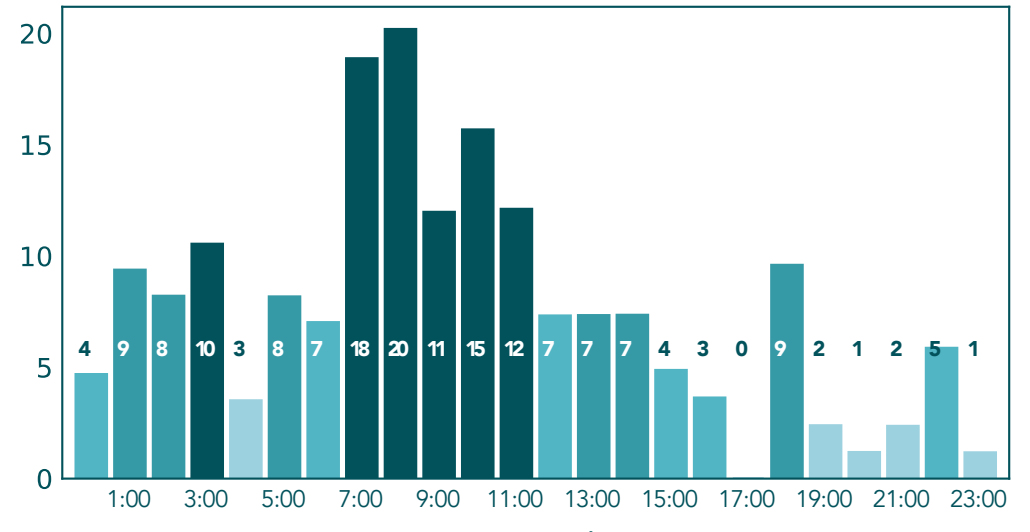

Concentraciones Horarias PM2.5

Mayo 25 de 2021

Concentraciones Horarias PM2.5

Mayo 25 de 2021

Datos Crudos PM2.5 - Medellin - I.E Inem Jose Felix de Restrepo Sede Santa Catalina

Datos Validados PM2.5 - Medellin - I.E Inem Jose Felix de Restrepo Sede Santa Catalina

Datos Crudos PM2.5 - San Cristobal - Parque Biblioteca Fernando Botero

Datos Validados PM2.5 - San Cristobal - Parque Biblioteca Fernando Botero

Datos Crudos PM2.5 - Medellin - I.E Ciro Mencia

Datos Validados PM2.5 - Medellin - I.E Ciro Mencia

Datos Crudos PM2.5 - Bello - Liceo Fernando Velez

Datos Validados PM2.5 - Bello - Liceo Fernando Velez

Datos Crudos PM2.5 - Envigado - Hospital Manuel Uribe Ángel - Sede Santa Gertrudis

Datos Validados PM2.5 - Envigado - Hospital Manuel Uribe Ángel - Sede Santa Gertrudis