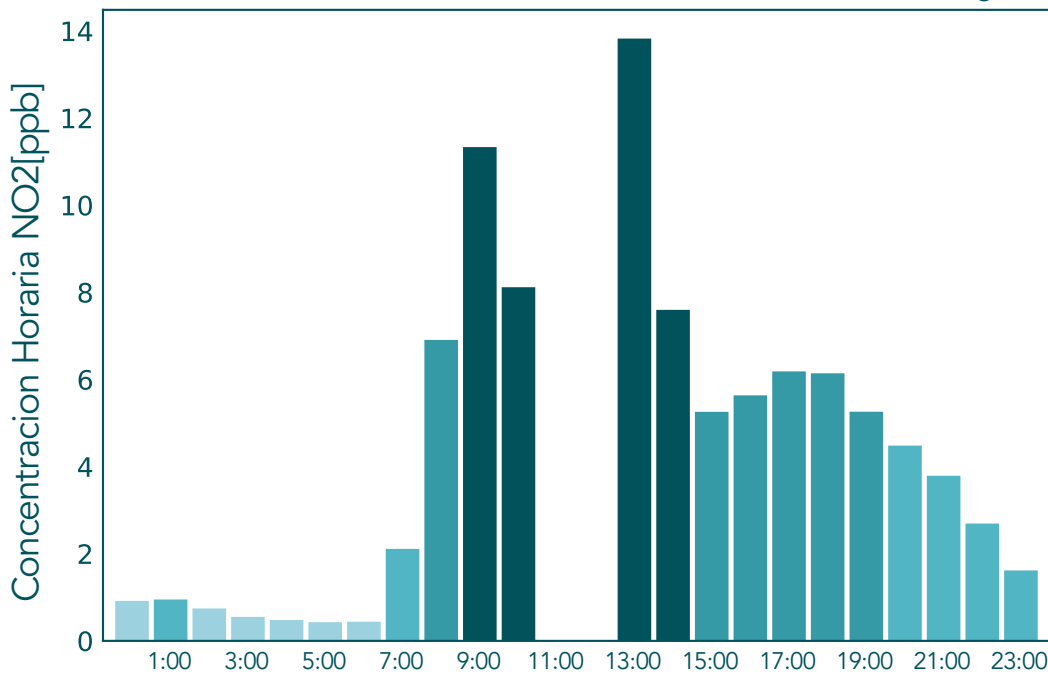

Datos Crudos NO2 - Casa de Justicia Itagui