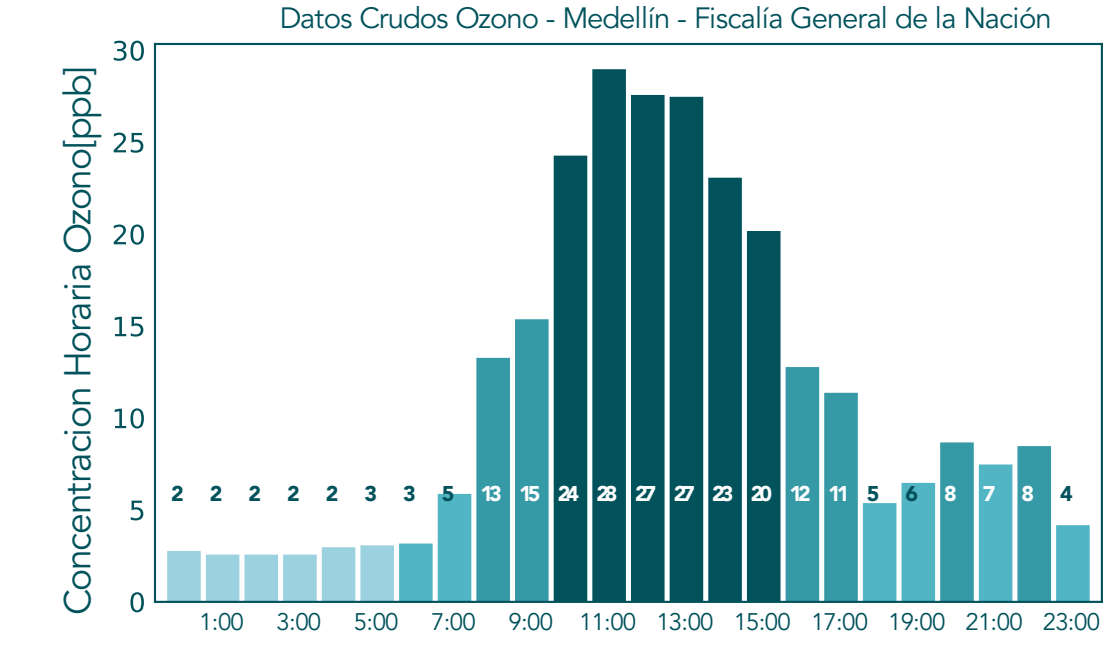

Datos Crudos PM2.5 - Sabaneta - I.E. Rafael J. Mejia

Datos Validados PM2.5 - Sabaneta - I.E. Rafael J. Mejia

Datos Crudos PM2.5 - Escuela Joaquín Aristizabal

Datos Validados PM2.5 - Escuela Joaquín Aristizabal

Datos Crudos PM2.5 - Medellin - Santa Elena

Datos Validados PM2.5 - Medellin - Santa Elena

Concentraciones Horarias PM10 Mayo 25 de 2021

Concentraciones Horarias Ozono Mayo 25 de 2021

Concentraciones Horarias NO

Mayo 25 de 2021

Concentraciones Horarias NO2

Mayo 25 de 2021

Datos Crudos NO2 - Tráfico Sur

Datos Validados NO2 - Tráfico Sur

Datos Crudos NO2 - SOS Aburra Norte (Girardota)

Datos Validados NO2 - SOS Aburra Norte (Girardota)