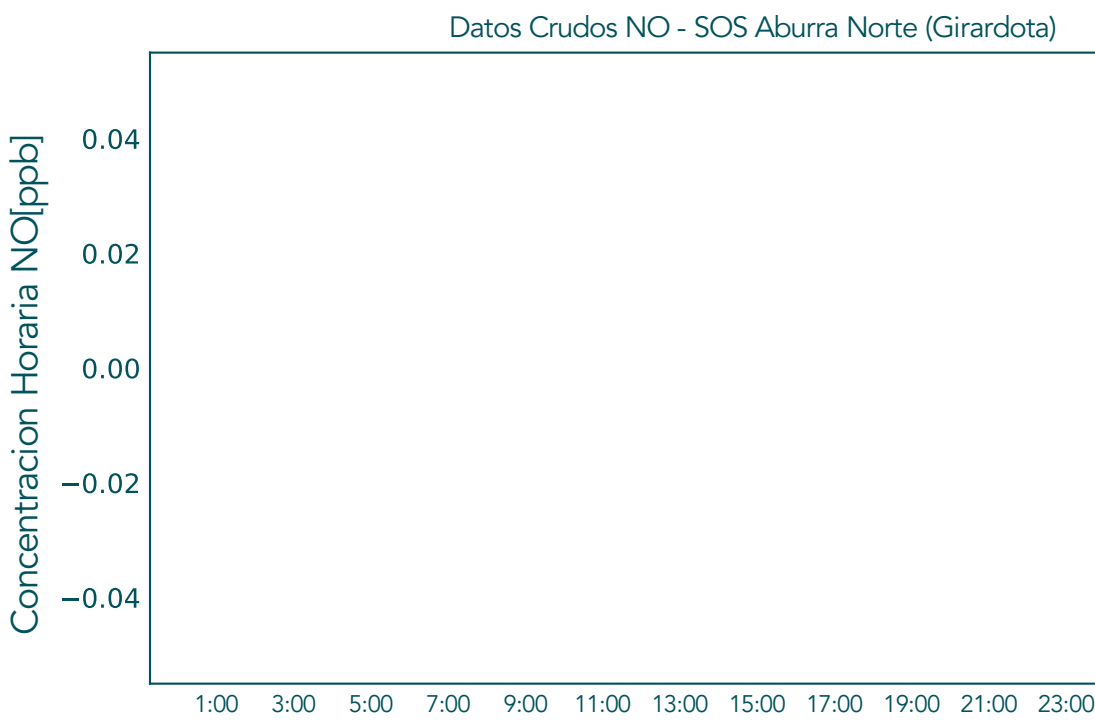

Datos Crudos PM2.5 - Sabaneta - I.E. Rafael J. Mejia

Datos Validados PM2.5 - Sabaneta - I.E. Rafael J. Mejia

Datos Crudos PM2.5 - Escuela Joaquín Aristizabal

Datos Validados PM2.5 - Escuela Joaquín Aristizabal

Datos Crudos PM2.5 - Medellin - Santa Elena

Datos Validados PM2.5 - Medellin - Santa Elena

Concentraciones Horarias PM10 Mayo 25 de 2021

Concentraciones Horarias Ozono Mayo 25 de 2021

Concentraciones Horarias NO

Mayo 25 de 2021

Concentraciones Horarias NO2

Mayo 25 de 2021

Datos Crudos NO2 - Tráfico Sur

Datos Validados NO2 - Tráfico Sur

Datos Crudos NO2 - SOS Aburra Norte (Girardota)

Datos Validados NO2 - SOS Aburra Norte (Girardota)