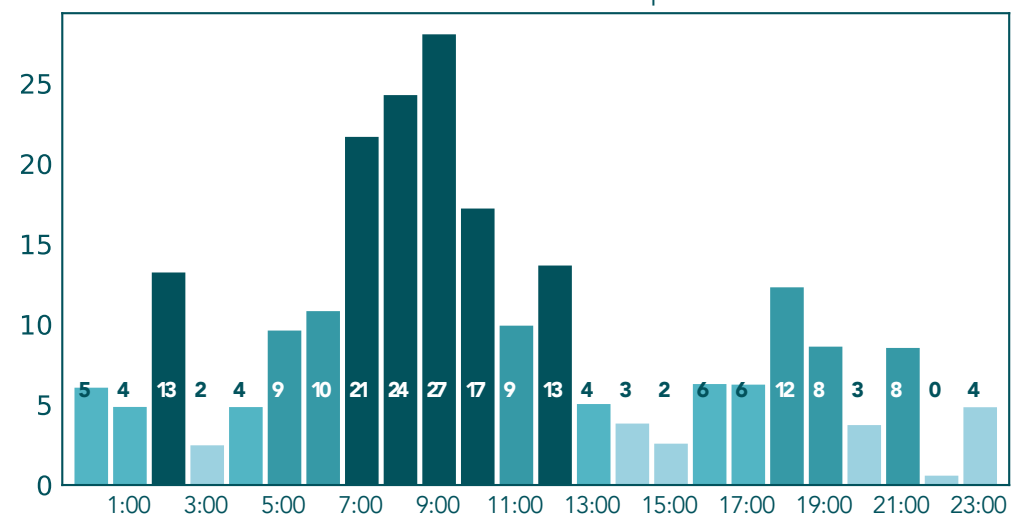

Concentraciones Horarias PM2.5

Mayo 25 de 2021

Concentraciones Horarias PM2.5

Mayo 25 de 2021

Datos Crudos PM2.5 - Medellin - I.E Inem Jose Felix de Restrepo Sede Santa Catalina

Datos Validados PM2.5 - Medellin - I.E Inem Jose Felix de Restrepo Sede Santa Catalina

Datos Crudos PM2.5 - San Cristobal - Parque Biblioteca Fernando Botero

Datos Validados PM2.5 - San Cristobal - Parque Biblioteca Fernando Botero

Datos Crudos PM2.5 - Medellin - I.E Ciro Mencia

Datos Validados PM2.5 - Medellin - I.E Ciro Mencia