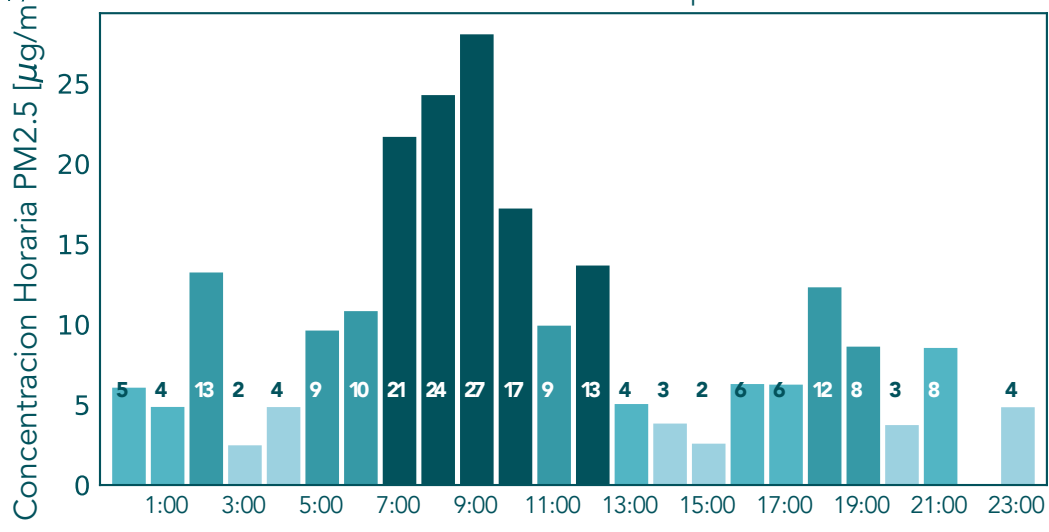

Concentraciones Horarias PM2.5

Mayo 25 de 2021

Concentraciones Horarias PM2.5

Mayo 25 de 2021

Datos Crudos PM2.5 - Medellin - I.E Inem Jose Felix de Restrepo Sede Santa Catalina

Datos Validados PM2.5 - Medellin - I.E Inem Jose Felix de Restrepo Sede Santa Catalina

Datos Crudos PM2.5 - San Cristobal - Parque Biblioteca Fernando Botero

Datos Validados PM2.5 - San Cristobal - Parque Biblioteca Fernando Botero

Datos Crudos PM2.5 - Medellin - I.E Ciro Mencia

Datos Validados PM2.5 - Medellin - I.E Ciro Mencia