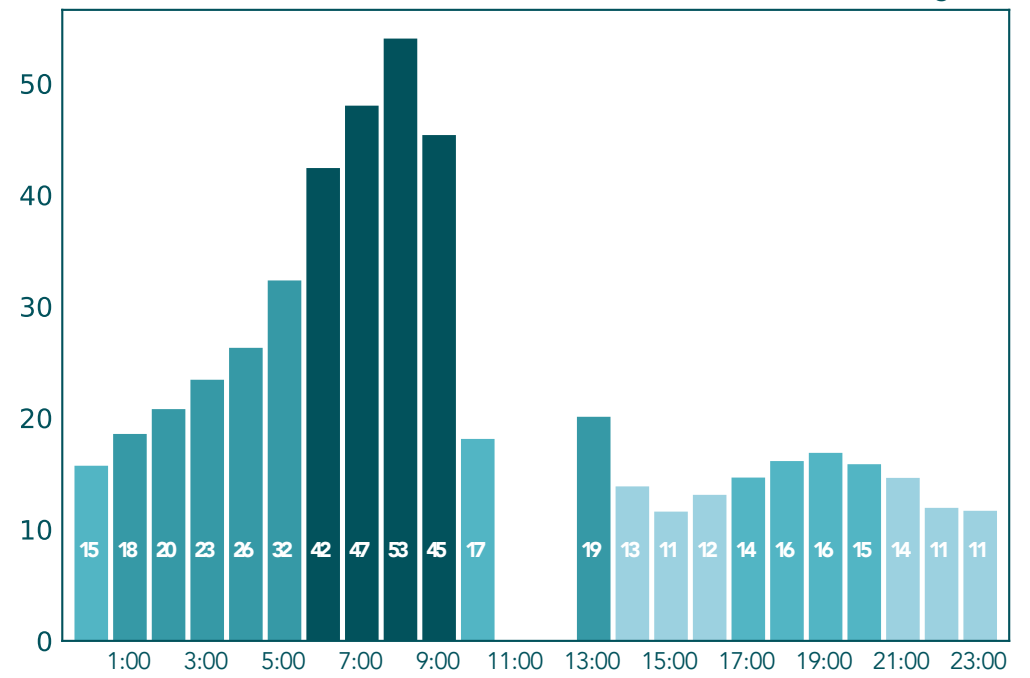

Datos Validados NOx - Casa de Justicia Itagui