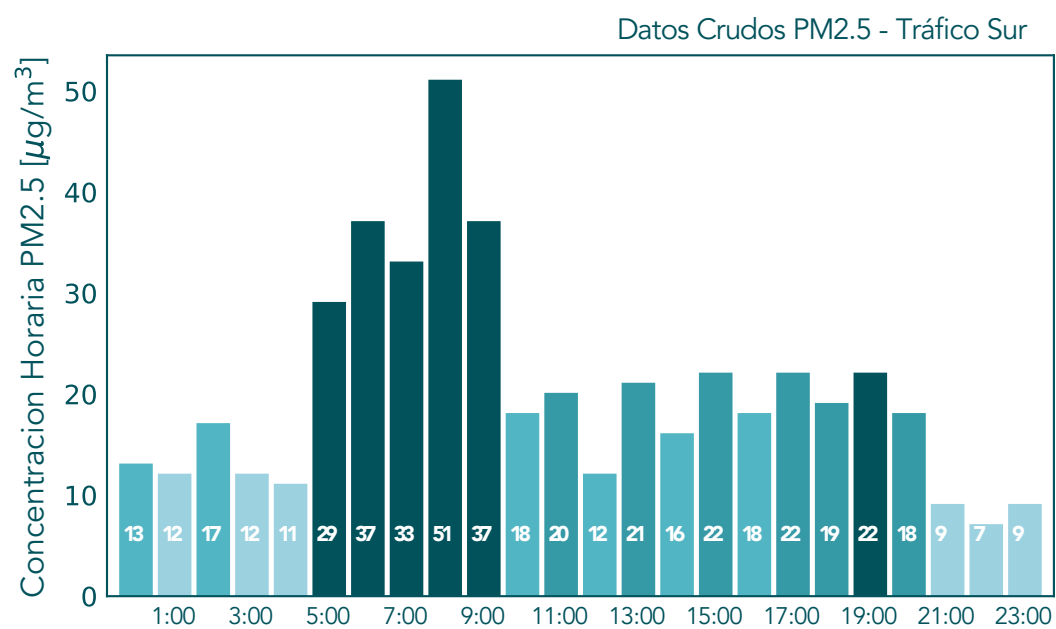

Concentraciones Horarias PM2.5

Mayo 25 de 2021

Concentraciones Horarias PM2.5

Mayo 25 de 2021

Datos Crudos PM2.5 - Medellin - I.E Inem Jose Felix de Restrepo Sede Santa Catalina

Datos Validados PM2.5 - Medellin - I.E Inem Jose Felix de Restrepo Sede Santa Catalina

Datos Crudos PM2.5 - San Cristobal - Parque Biblioteca Fernando Botero

Datos Validados PM2.5 - San Cristobal - Parque Biblioteca Fernando Botero

Datos Crudos PM2.5 - Medellin - I.E Ciro Mencia

Datos Validados PM2.5 - Medellin - I.E Ciro Mencia