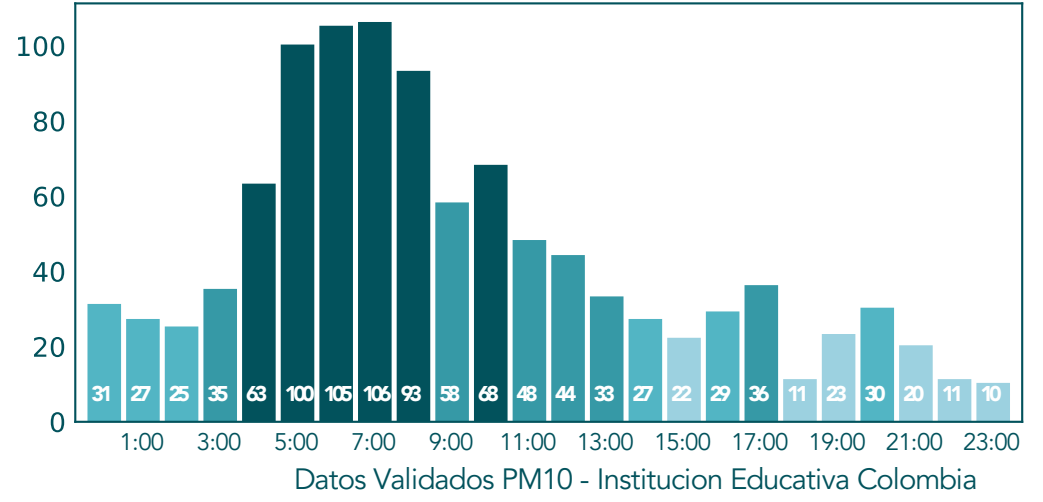

Concentraciones Horarias PM10 Mayo 25 de 2021