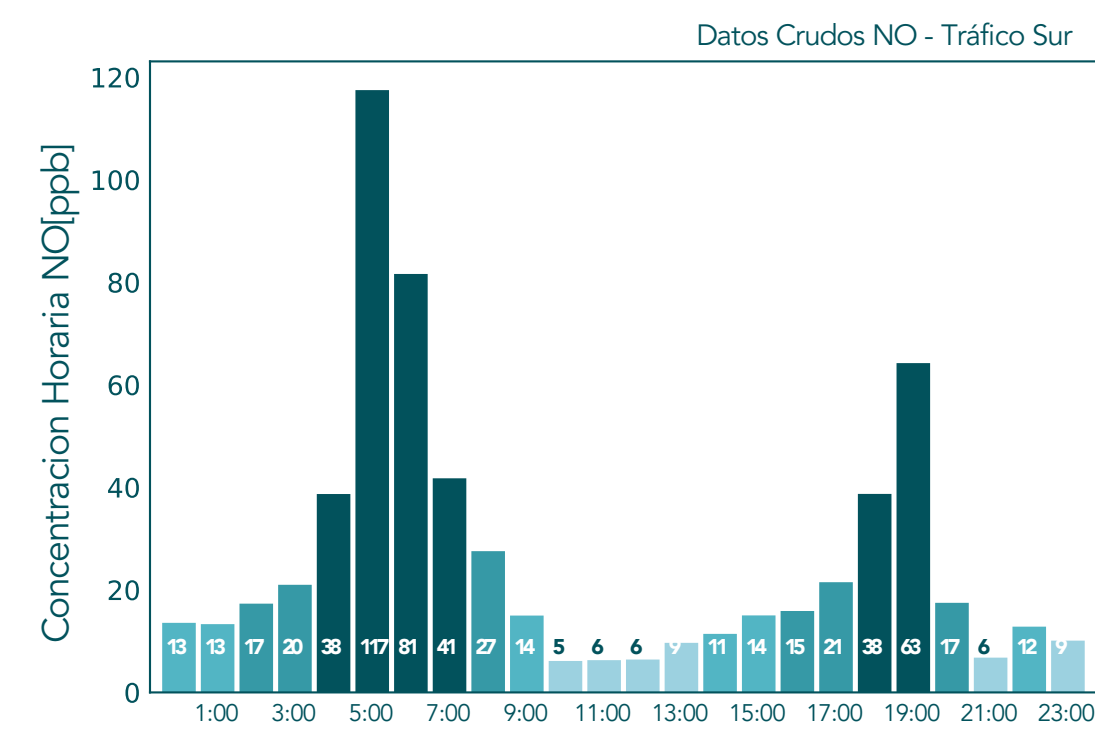

Datos Crudos PM2.5 - Sabaneta - I.E. Rafael J. Mejia

Datos Validados PM2.5 - Sabaneta - I.E. Rafael J. Mejia

Datos Crudos PM2.5 - Escuela Joaquín Aristizabal

Datos Validados PM2.5 - Escuela Joaquín Aristizabal

Datos Crudos PM2.5 - Medellin - Santa Elena

Datos Validados PM2.5 - Medellin - Santa Elena

Concentraciones Horarias PM10 Mayo 25 de 2021

Concentraciones Horarias Ozono Mayo 25 de 2021

Concentraciones Horarias NO

Mayo 25 de 2021

Concentraciones Horarias NO2

Mayo 25 de 2021

Datos Crudos NO2 - Tráfico Sur

Datos Validados NO2 - Tráfico Sur

Datos Crudos NO2 - SOS Aburra Norte (Girardota)

Datos Validados NO2 - SOS Aburra Norte (Girardota)