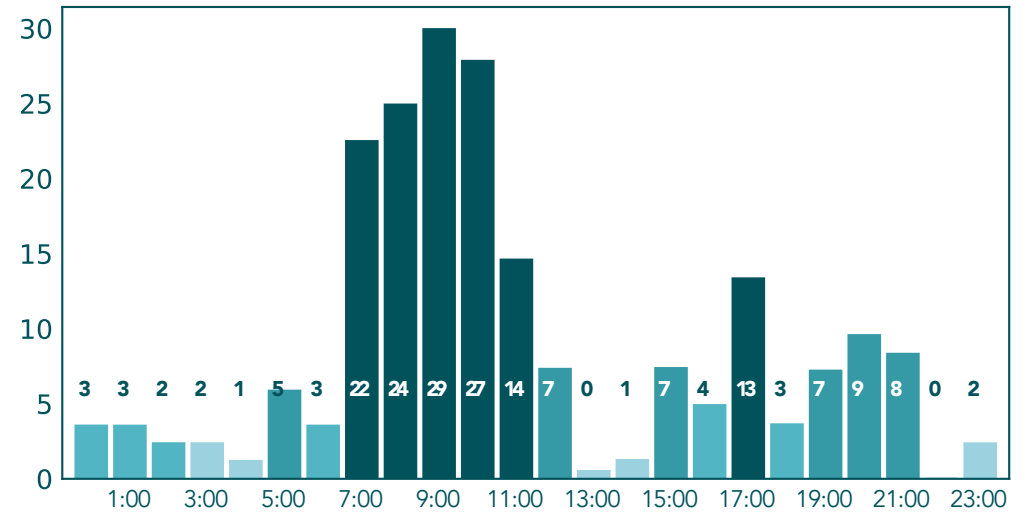

Datos Crudos PM2.5 - Bello - Liceo Fernando Velez

Datos Validados PM2.5 - Bello - Liceo Fernando Velez

Datos Crudos PM2.5 - Envigado - Hospital Manuel Uribe Ángel - Sede Santa Gertrudis

Datos Validados PM2.5 - Envigado - Hospital Manuel Uribe Ángel - Sede Santa Gertrudis

Datos Crudos PM2.5 - Sabaneta - I.E. Rafael J. Mejia

Datos Validados PM2.5 - Sabaneta - I.E. Rafael J. Mejia

Datos Crudos PM2.5 - Escuela Joaquín Aristizabal

Datos Validados PM2.5 - Escuela Joaquín Aristizabal