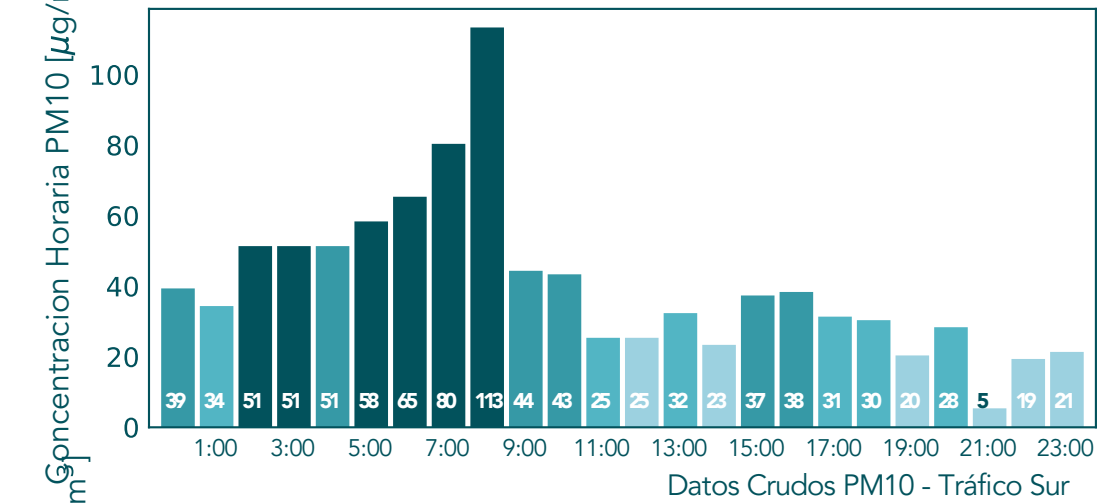

Concentraciones Horarias PM10 Mayo 25 de 2021