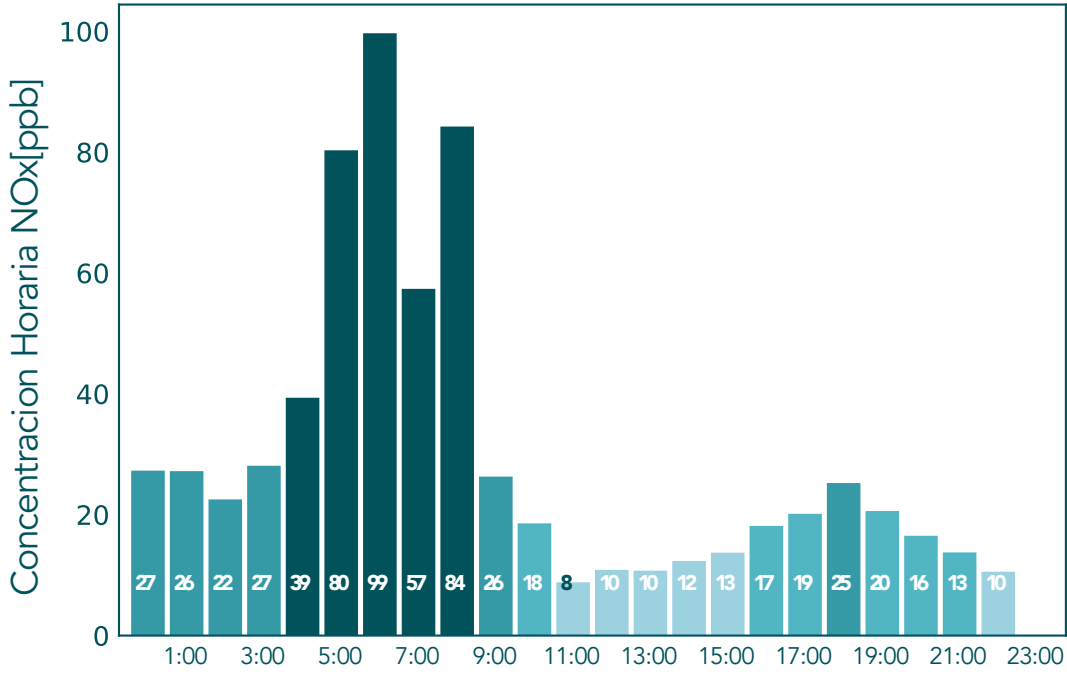

Datos Validados NO2 - Estación Tráfico Centro

Concentraciones Horarias NOx

Mayo 25 de 2021

Datos Crudos NOx - Tráfico Sur

Datos Validados NOx - Tráfico Sur

Datos Crudos NOx - SOS Aburra Norte (Girardota)

Datos Validados NOx - SOS Aburra Norte (Girardota)

Datos Crudos NOx - Casa de Justicia Itagui

Datos Validados NOx - Casa de Justicia Itagui

Datos Crudos NOx - Medellín - Fiscalía General de la Nación

Datos Validados NOx - Medellín - Fiscalía General de la Nación

Datos Crudos NOx - Politecnico Colombiano Jaime Isaza Cadavid

Datos Validados NOx - Politecnico Colombiano Jaime Isaza Cadavid

Datos Crudos NOx - ITM Robledo

Datos Validados NOx - ITM Robledo

Datos Crudos NOx - Estación Tráfico Centro