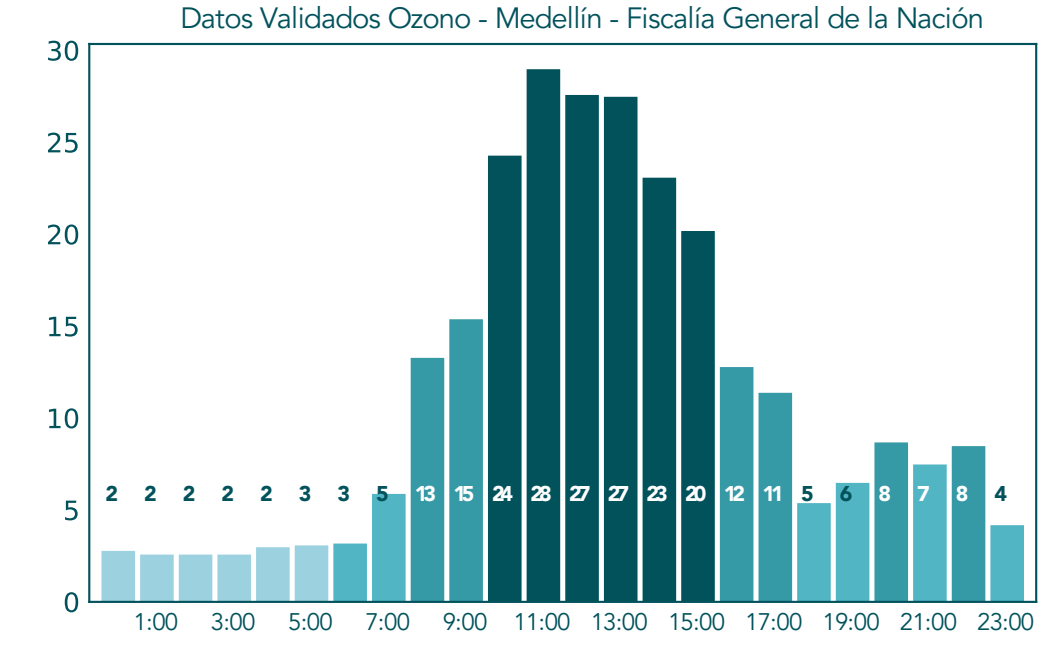

Datos Crudos PM2.5 - Sabaneta - I.E. Rafael J. Mejia

Datos Validados PM2.5 - Sabaneta - I.E. Rafael J. Mejia

Datos Crudos PM2.5 - Escuela Joaquín Aristizabal

Datos Validados PM2.5 - Escuela Joaquín Aristizabal

Datos Crudos PM2.5 - Medellin - Santa Elena

Datos Validados PM2.5 - Medellin - Santa Elena

Concentraciones Horarias PM10 Mayo 25 de 2021

Concentraciones Horarias Ozono Mayo 25 de 2021

Concentraciones Horarias NO

Mayo 25 de 2021

Concentraciones Horarias NO2

Mayo 25 de 2021

Datos Crudos NO2 - Tráfico Sur

Datos Validados NO2 - Tráfico Sur

Datos Crudos NO2 - SOS Aburra Norte (Girardota)

Datos Validados NO2 - SOS Aburra Norte (Girardota)