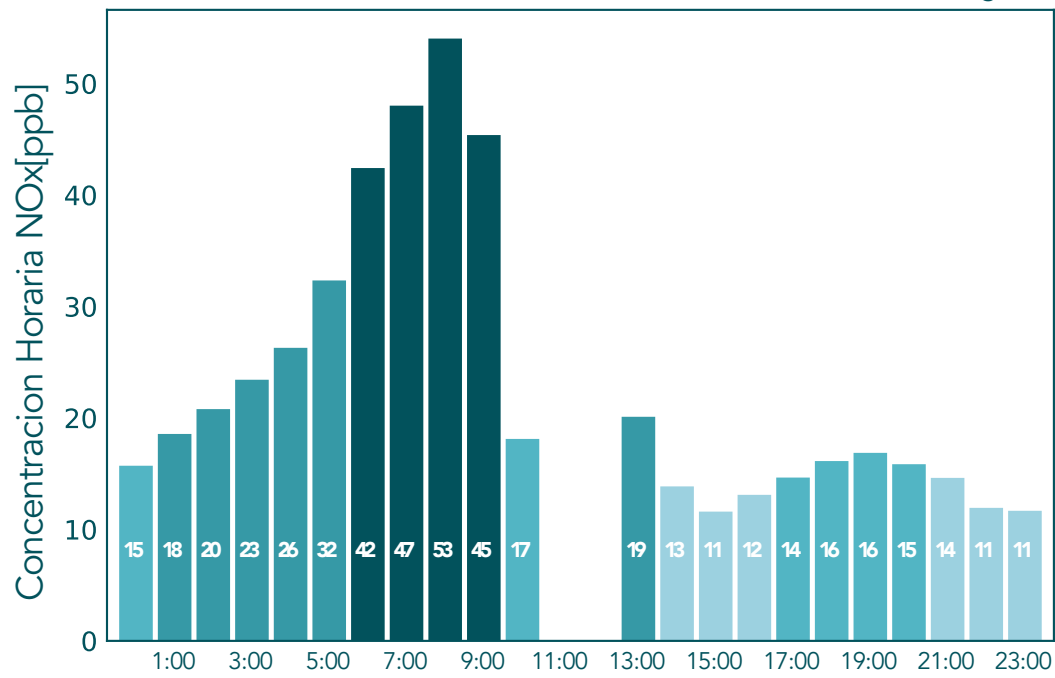

Datos Crudos NOx - Casa de Justicia Itagui