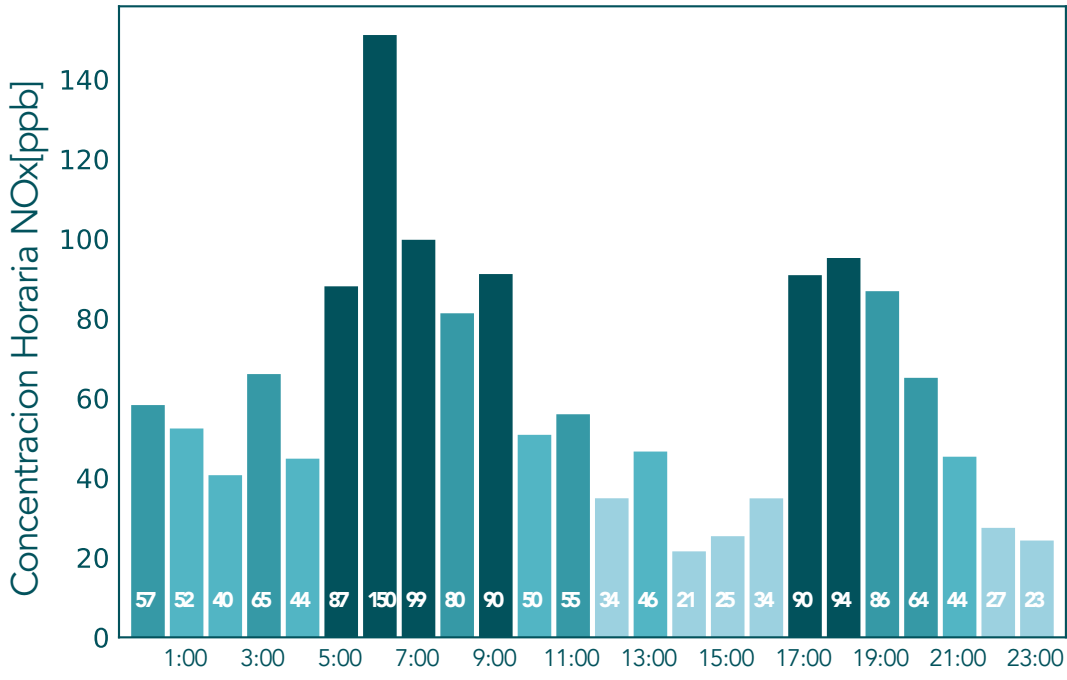

Datos Crudos NOx - Politecnico Colombiano Jaime Isaza Cadavid