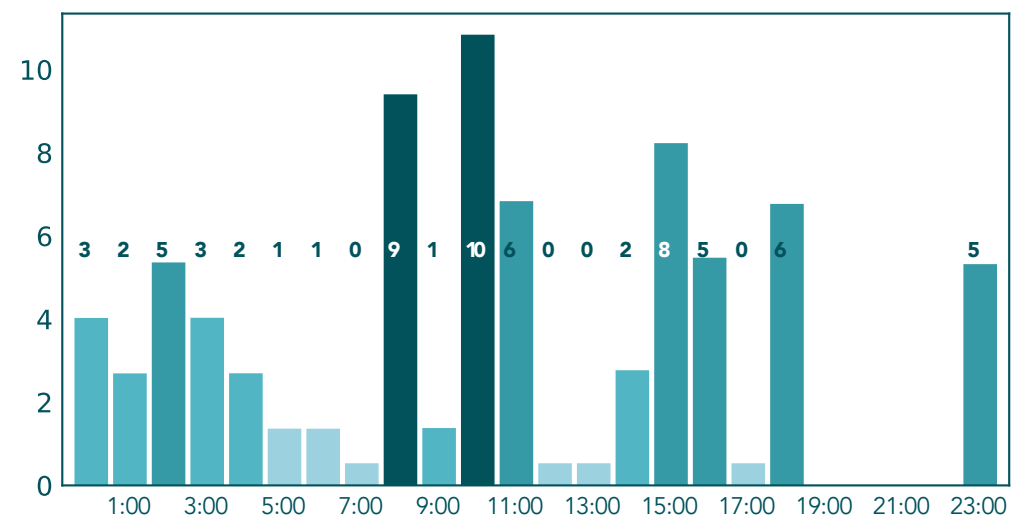

Datos Crudos PM2.5 - Sabaneta - I.E. Rafael J. Mejia

Datos Validados PM2.5 - Sabaneta - I.E. Rafael J. Mejia

Datos Crudos PM2.5 - Escuela Joaquín Aristizabal

Datos Validados PM2.5 - Escuela Joaquín Aristizabal

Datos Crudos PM2.5 - Medellin - Santa Elena

Datos Validados PM2.5 - Medellin - Santa Elena

Concentraciones Horarias PM10 Mayo 25 de 2021

Concentraciones Horarias Ozono Mayo 25 de 2021

Concentraciones Horarias NO