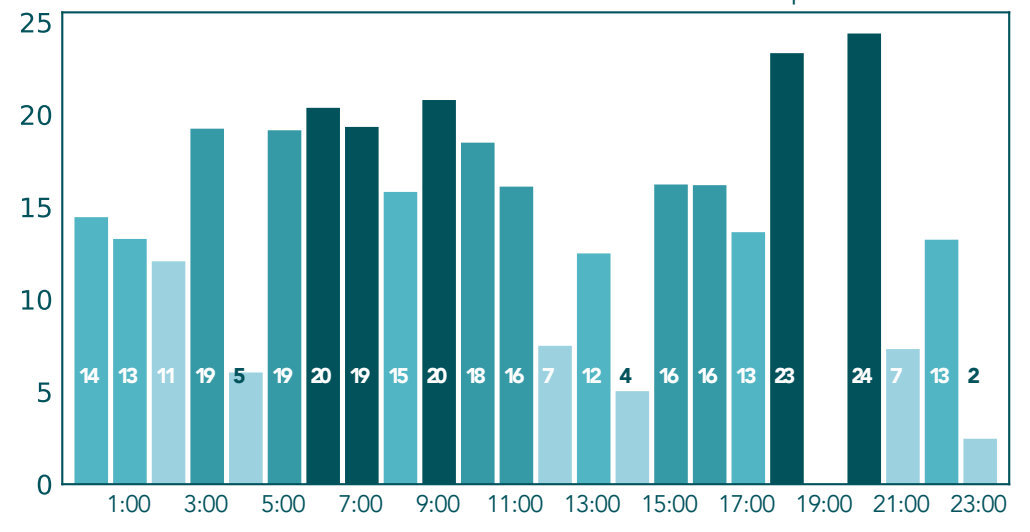

Datos Crudos PM2.5 - Sabaneta - I.E. Rafael J. Mejia

Datos Validados PM2.5 - Sabaneta - I.E. Rafael J. Mejia

Datos Crudos PM2.5 - Escuela Joaquín Aristizabal

Datos Validados PM2.5 - Escuela Joaquín Aristizabal

Datos Crudos PM2.5 - Medellin - Santa Elena

Datos Validados PM2.5 - Medellin - Santa Elena

Concentraciones Horarias PM10 Mayo 25 de 2021

Concentraciones Horarias Ozono Mayo 25 de 2021

Concentraciones Horarias NO