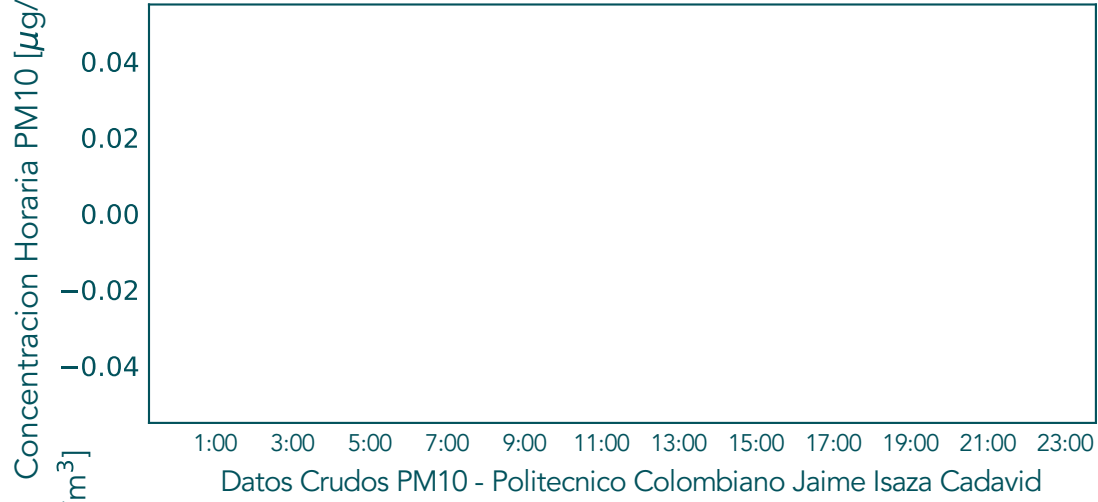

Concentraciones Horarias PM10 Mayo 25 de 2021