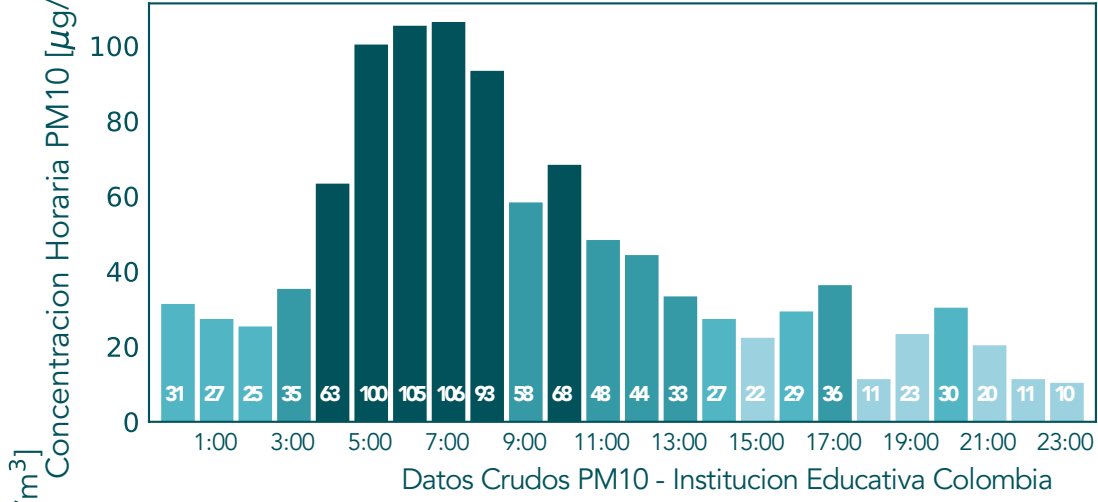

Concentraciones Horarias PM10 Mayo 25 de 2021