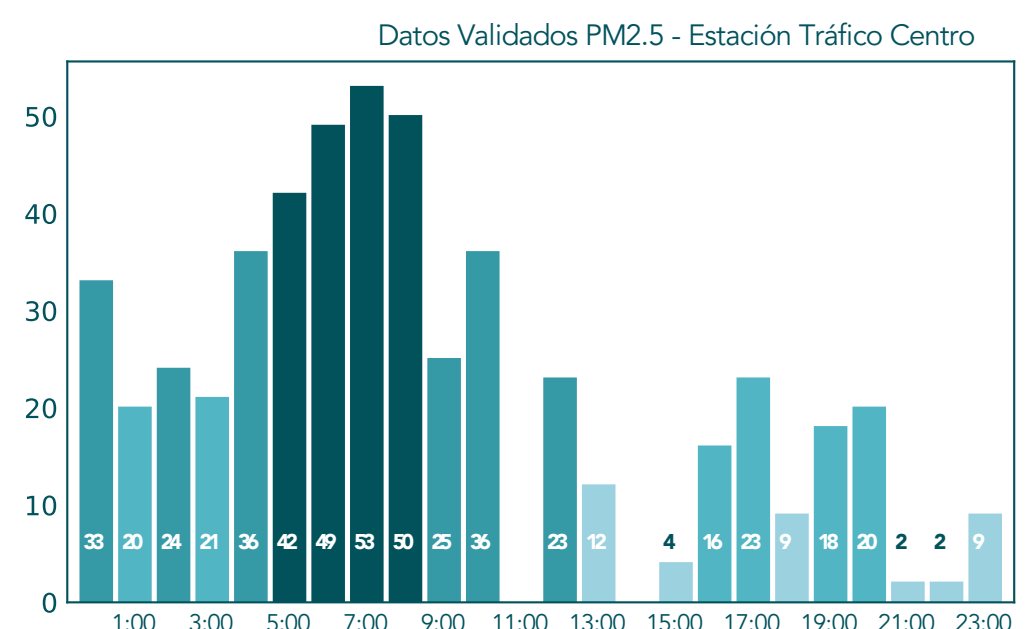

Concentraciones Horarias PM2.5

Mayo 25 de 2021

Concentraciones Horarias PM2.5

Mayo 25 de 2021

Datos Crudos PM2.5 - Medellin - I.E Inem Jose Felix de Restrepo Sede Santa Catalina

Datos Validados PM2.5 - Medellin - I.E Inem Jose Felix de Restrepo Sede Santa Catalina

Datos Crudos PM2.5 - San Cristobal - Parque Biblioteca Fernando Botero

Datos Validados PM2.5 - San Cristobal - Parque Biblioteca Fernando Botero

Datos Crudos PM2.5 - Medellin - I.E Ciro Mencia

Datos Validados PM2.5 - Medellin - I.E Ciro Mencia