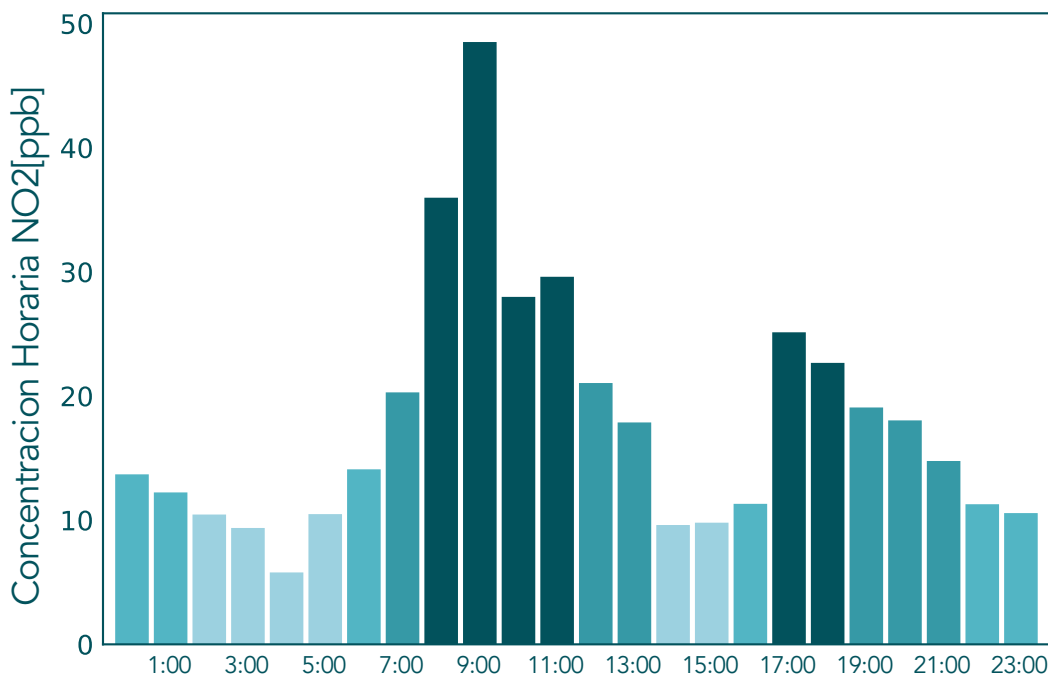

Mayo 25 de 2021

Concentraciones Horarias NO2

Mayo 25 de 2021

Datos Crudos NO2 - Tráfico Sur

Datos Validados NO2 - Tráfico Sur

Datos Crudos NO2 - SOS Aburra Norte (Girardota)

Datos Validados NO2 - SOS Aburra Norte (Girardota)

Datos Crudos NO2 - Casa de Justicia Itagui

Datos Validados NO2 - Casa de Justicia Itagui

Datos Crudos NO2 - Medellín - Fiscalía General de la Nación

Datos Validados NO2 - Medellín - Fiscalía General de la Nación

Datos Crudos NO2 - Politecnico Colombiano Jaime Isaza Cadavid

Datos Validados NO2 - Politecnico Colombiano Jaime Isaza Cadavid

Datos Crudos NO2 - ITM Robledo

Datos Validados NO2 - ITM Robledo

Datos Crudos NO2 - Estación Tráfico Centro