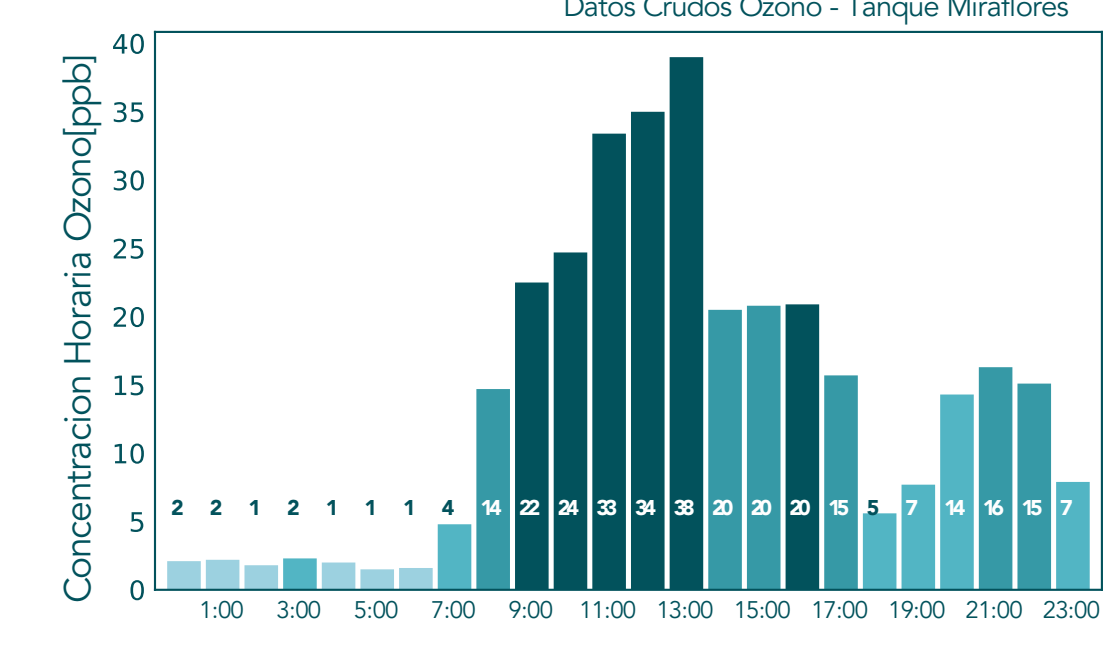

Datos Crudos PM2.5 - Sabaneta - I.E. Rafael J. Mejia

Datos Validados PM2.5 - Sabaneta - I.E. Rafael J. Mejia

Datos Crudos PM2.5 - Escuela Joaquín Aristizabal

Datos Validados PM2.5 - Escuela Joaquín Aristizabal

Datos Crudos PM2.5 - Medellin - Santa Elena

Datos Validados PM2.5 - Medellin - Santa Elena

Concentraciones Horarias PM10 Mayo 25 de 2021

Concentraciones Horarias Ozono Mayo 25 de 2021

Concentraciones Horarias NO

Mayo 25 de 2021

Concentraciones Horarias NO2

Mayo 25 de 2021

Datos Crudos NO2 - Tráfico Sur

Datos Validados NO2 - Tráfico Sur

Datos Crudos NO2 - SOS Aburra Norte (Girardota)

Datos Validados NO2 - SOS Aburra Norte (Girardota)