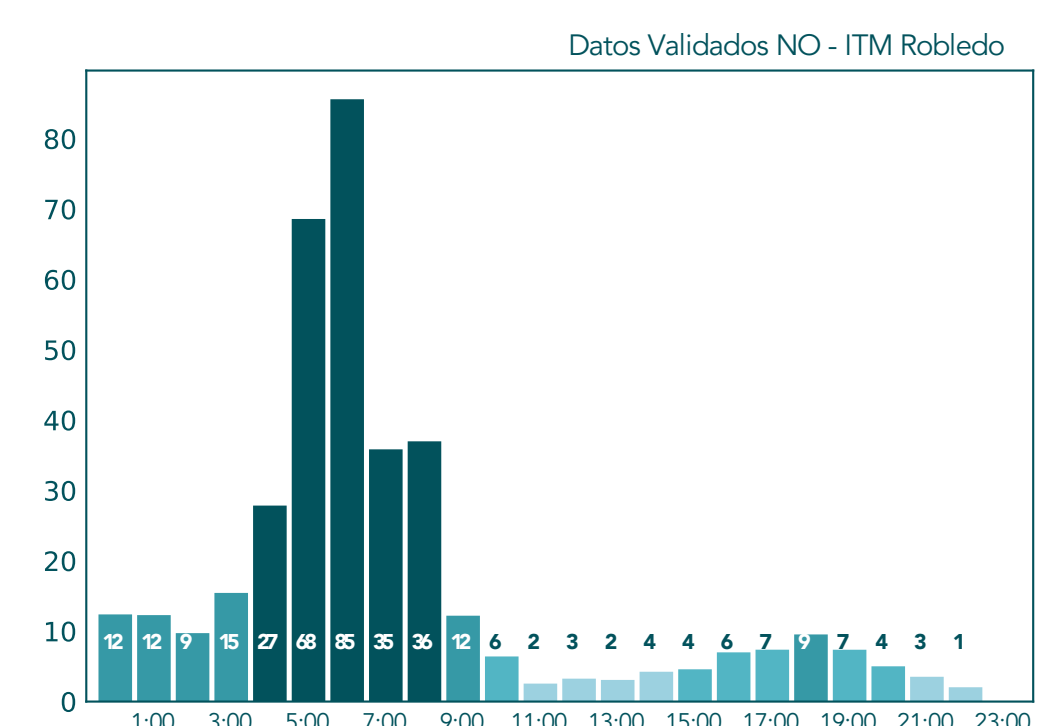

Datos Crudos PM2.5 - Sabaneta - I.E. Rafael J. Mejia

Datos Validados PM2.5 - Sabaneta - I.E. Rafael J. Mejia

Datos Crudos PM2.5 - Escuela Joaquín Aristizabal

Datos Validados PM2.5 - Escuela Joaquín Aristizabal

Datos Crudos PM2.5 - Medellin - Santa Elena

Datos Validados PM2.5 - Medellin - Santa Elena

Concentraciones Horarias PM10 Mayo 25 de 2021

Concentraciones Horarias Ozono Mayo 25 de 2021

Concentraciones Horarias NO

Mayo 25 de 2021

Concentraciones Horarias NO2

Mayo 25 de 2021

Datos Crudos NO2 - Tráfico Sur

Datos Validados NO2 - Tráfico Sur

Datos Crudos NO2 - SOS Aburra Norte (Girardota)

Datos Validados NO2 - SOS Aburra Norte (Girardota)