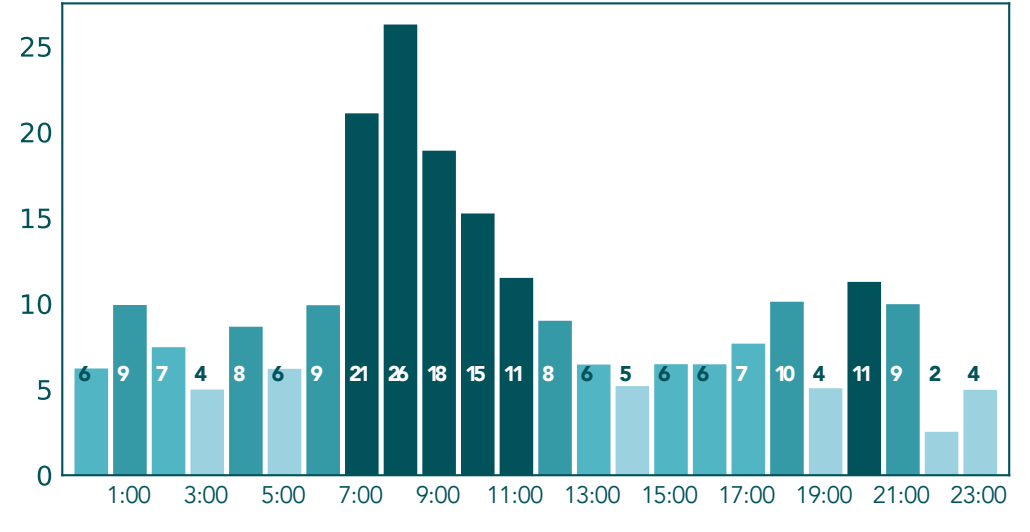

Concentraciones Horarias PM2.5

Mayo 25 de 2021

Concentraciones Horarias PM2.5

Mayo 25 de 2021

Datos Crudos PM2.5 - Medellin - I.E Inem Jose Felix de Restrepo Sede Santa Catalina

Datos Validados PM2.5 - Medellin - I.E Inem Jose Felix de Restrepo Sede Santa Catalina

Datos Crudos PM2.5 - San Cristobal - Parque Biblioteca Fernando Botero

Datos Validados PM2.5 - San Cristobal - Parque Biblioteca Fernando Botero

Datos Crudos PM2.5 - Medellin - I.E Ciro Mencia

Datos Validados PM2.5 - Medellin - I.E Ciro Mencia