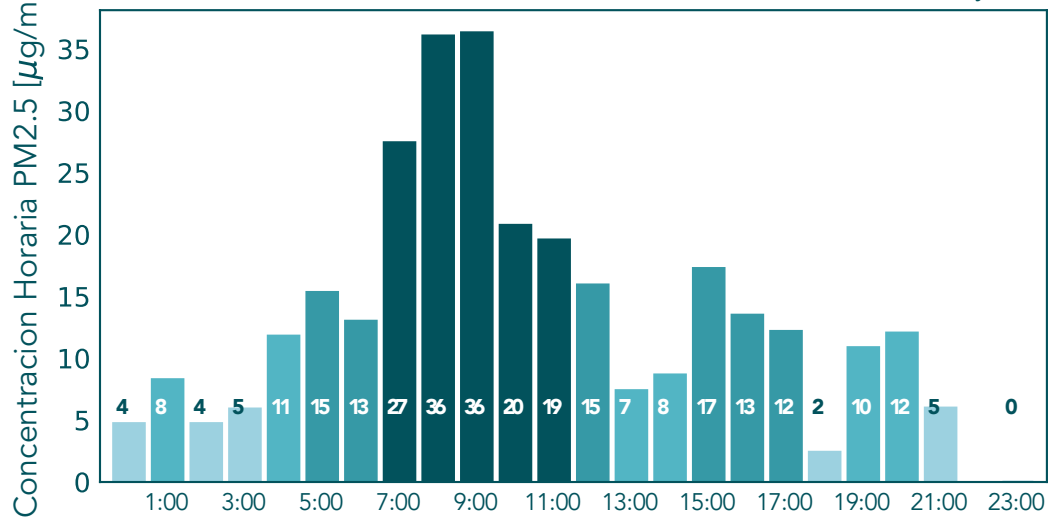

Datos Crudos PM2.5 - San Cristobal - Parque Biblioteca Fernando Botero

Datos Validados PM2.5 - San Cristobal - Parque Biblioteca Fernando Botero

Datos Crudos PM2.5 - Medellin - I.E Ciro Mencia

Datos Validados PM2.5 - Medellin - I.E Ciro Mencia

Datos Crudos PM2.5 - Bello - Liceo Fernando Velez

Datos Validados PM2.5 - Bello - Liceo Fernando Velez

Datos Crudos PM2.5 - Envigado - Hospital Manuel Uribe Ángel - Sede Santa Gertrudis

Datos Validados PM2.5 - Envigado - Hospital Manuel Uribe Ángel - Sede Santa Gertrudis

Datos Crudos PM2.5 - Sabaneta - I.E. Rafael J. Mejia

Datos Validados PM2.5 - Sabaneta - I.E. Rafael J. Mejia

Datos Crudos PM2.5 - Escuela Joaquín Aristizabal

Datos Validados PM2.5 - Escuela Joaquín Aristizabal