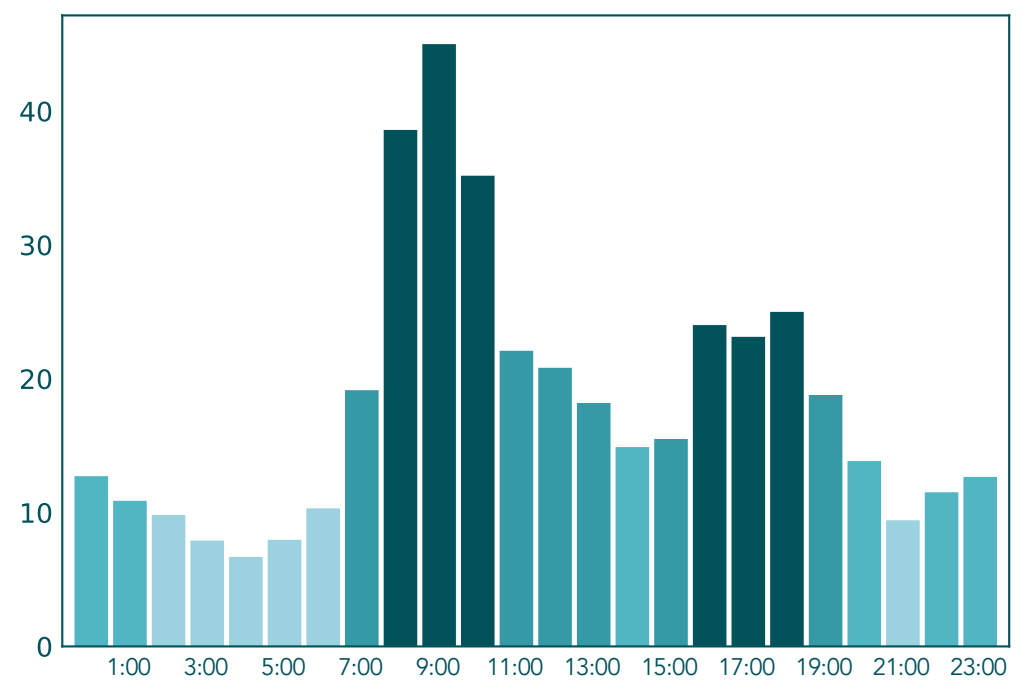

Mayo 25 de 2021

Concentraciones Horarias NO2

Mayo 25 de 2021

Datos Crudos NO2 - Tráfico Sur

Datos Validados NO2 - Tráfico Sur

Datos Crudos NO2 - SOS Aburra Norte (Girardota)

Datos Validados NO2 - SOS Aburra Norte (Girardota)