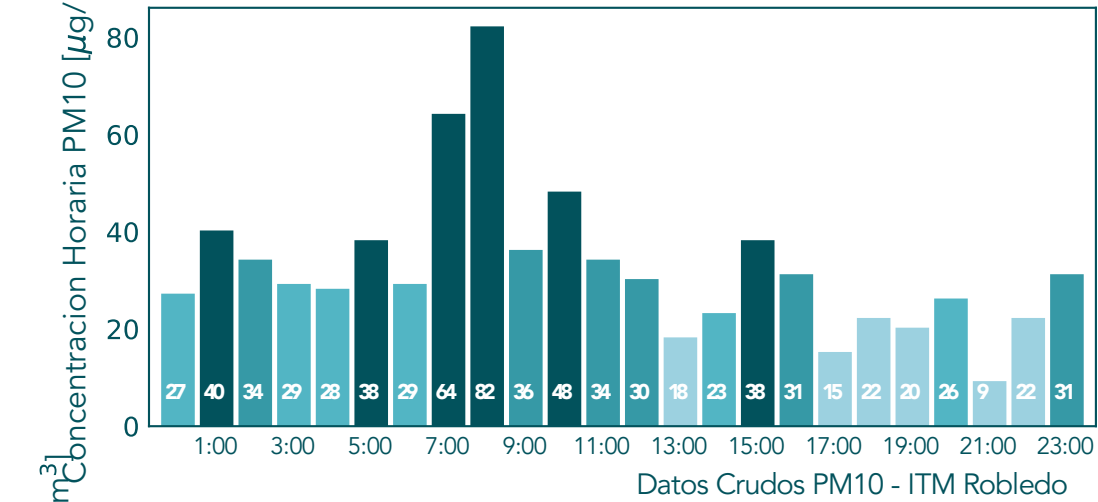

Datos Crudos PM2.5 - Bello - Liceo Fernando Velez

Datos Validados PM2.5 - Bello - Liceo Fernando Velez

Datos Crudos PM2.5 - Envigado - Hospital Manuel Uribe Ángel - Sede Santa Gertrudis

Datos Validados PM2.5 - Envigado - Hospital Manuel Uribe Ángel - Sede Santa Gertrudis

Datos Crudos PM2.5 - Sabaneta - I.E. Rafael J. Mejia

Datos Validados PM2.5 - Sabaneta - I.E. Rafael J. Mejia

Datos Crudos PM2.5 - Escuela Joaquín Aristizabal

Datos Validados PM2.5 - Escuela Joaquín Aristizabal

Datos Crudos PM2.5 - Medellin - Santa Elena

Datos Validados PM2.5 - Medellin - Santa Elena

Concentraciones Horarias PM10 Mayo 25 de 2021

Concentraciones Horarias Ozono Mayo 25 de 2021

Concentraciones Horarias NO

Mayo 25 de 2021

Concentraciones Horarias NO2

Mayo 25 de 2021

Datos Crudos NO2 - Tráfico Sur

Datos Validados NO2 - Tráfico Sur

Datos Crudos NO2 - SOS Aburra Norte (Girardota)

Datos Validados NO2 - SOS Aburra Norte (Girardota)