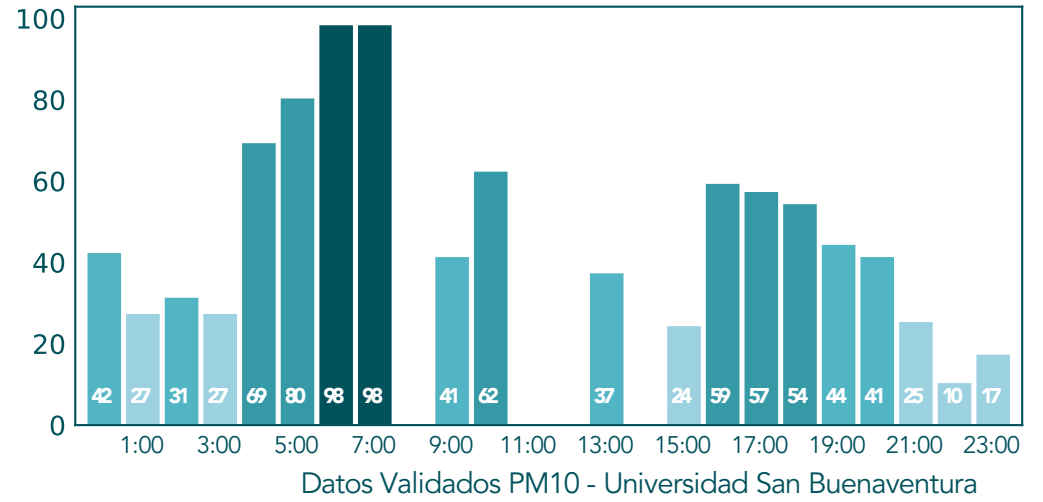

Concentraciones Horarias PM10 Mayo 25 de 2021