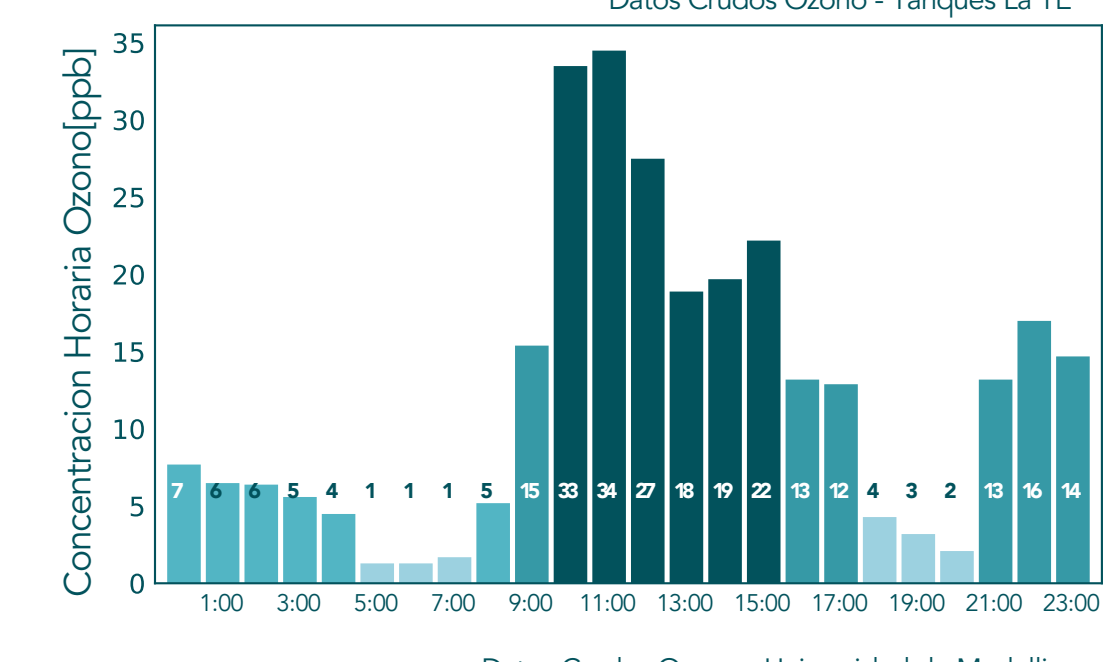

Datos Crudos PM2.5 - Sabaneta - I.E. Rafael J. Mejia

Datos Validados PM2.5 - Sabaneta - I.E. Rafael J. Mejia

Datos Crudos PM2.5 - Escuela Joaquín Aristizabal

Datos Validados PM2.5 - Escuela Joaquín Aristizabal

Datos Crudos PM2.5 - Medellin - Santa Elena

Datos Validados PM2.5 - Medellin - Santa Elena

Concentraciones Horarias PM10 Mayo 25 de 2021

Concentraciones Horarias Ozono Mayo 25 de 2021

Concentraciones Horarias NO

Mayo 25 de 2021

Concentraciones Horarias NO2

Mayo 25 de 2021

Datos Crudos NO2 - Tráfico Sur

Datos Validados NO2 - Tráfico Sur

Datos Crudos NO2 - SOS Aburra Norte (Girardota)

Datos Validados NO2 - SOS Aburra Norte (Girardota)