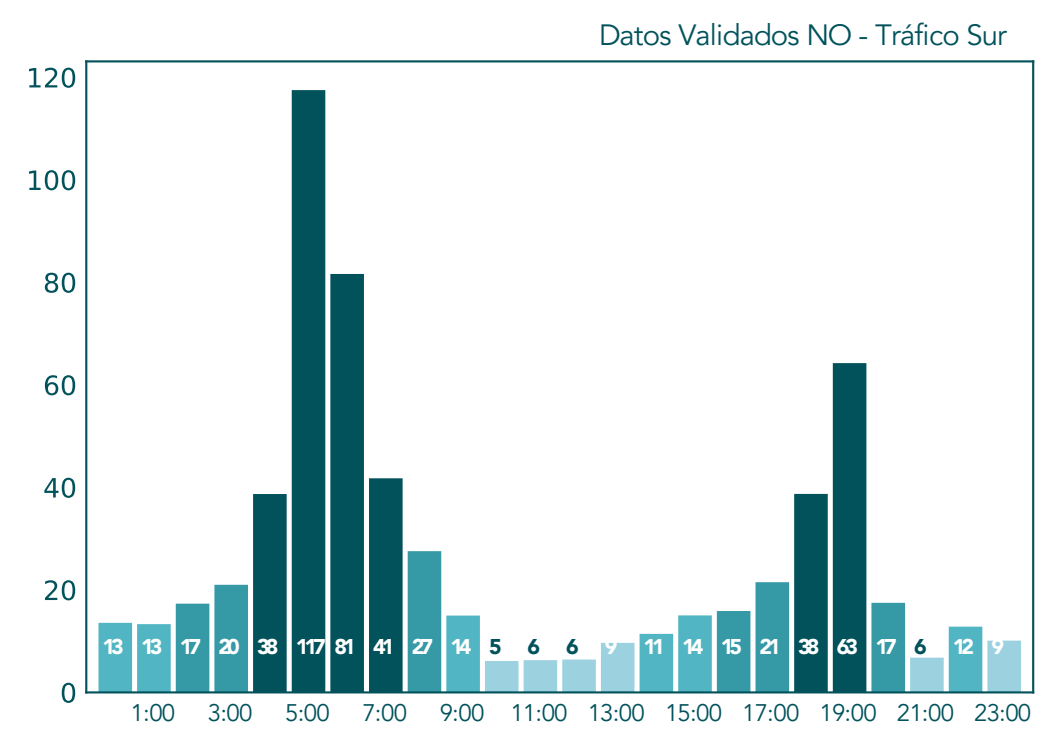

Datos Crudos PM2.5 - Sabaneta - I.E. Rafael J. Mejia

Datos Validados PM2.5 - Sabaneta - I.E. Rafael J. Mejia

Datos Crudos PM2.5 - Escuela Joaquín Aristizabal

Datos Validados PM2.5 - Escuela Joaquín Aristizabal

Datos Crudos PM2.5 - Medellin - Santa Elena

Datos Validados PM2.5 - Medellin - Santa Elena

Concentraciones Horarias PM10 Mayo 25 de 2021

Concentraciones Horarias Ozono Mayo 25 de 2021

Concentraciones Horarias NO

Mayo 25 de 2021

Concentraciones Horarias NO2

Mayo 25 de 2021

Datos Crudos NO2 - Tráfico Sur

Datos Validados NO2 - Tráfico Sur

Datos Crudos NO2 - SOS Aburra Norte (Girardota)

Datos Validados NO2 - SOS Aburra Norte (Girardota)