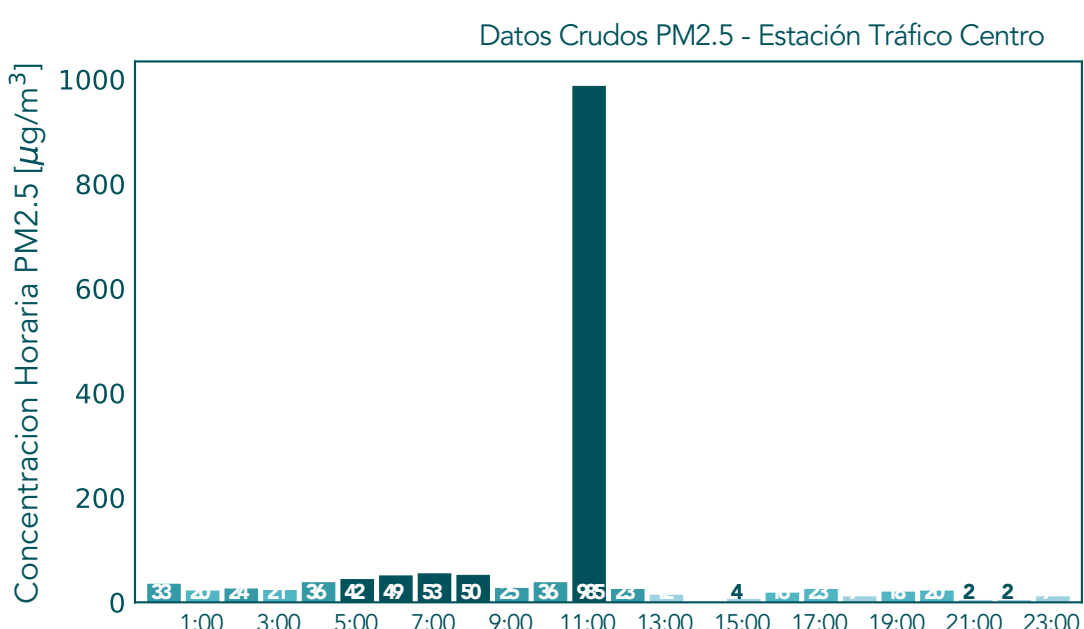

Concentraciones Horarias PM2.5

Mayo 25 de 2021

Concentraciones Horarias PM2.5

Mayo 25 de 2021

Datos Crudos PM2.5 - Medellin - I.E Inem Jose Felix de Restrepo Sede Santa Catalina

Datos Validados PM2.5 - Medellin - I.E Inem Jose Felix de Restrepo Sede Santa Catalina

Datos Crudos PM2.5 - San Cristobal - Parque Biblioteca Fernando Botero

Datos Validados PM2.5 - San Cristobal - Parque Biblioteca Fernando Botero

Datos Crudos PM2.5 - Medellin - I.E Ciro Mencia

Datos Validados PM2.5 - Medellin - I.E Ciro Mencia