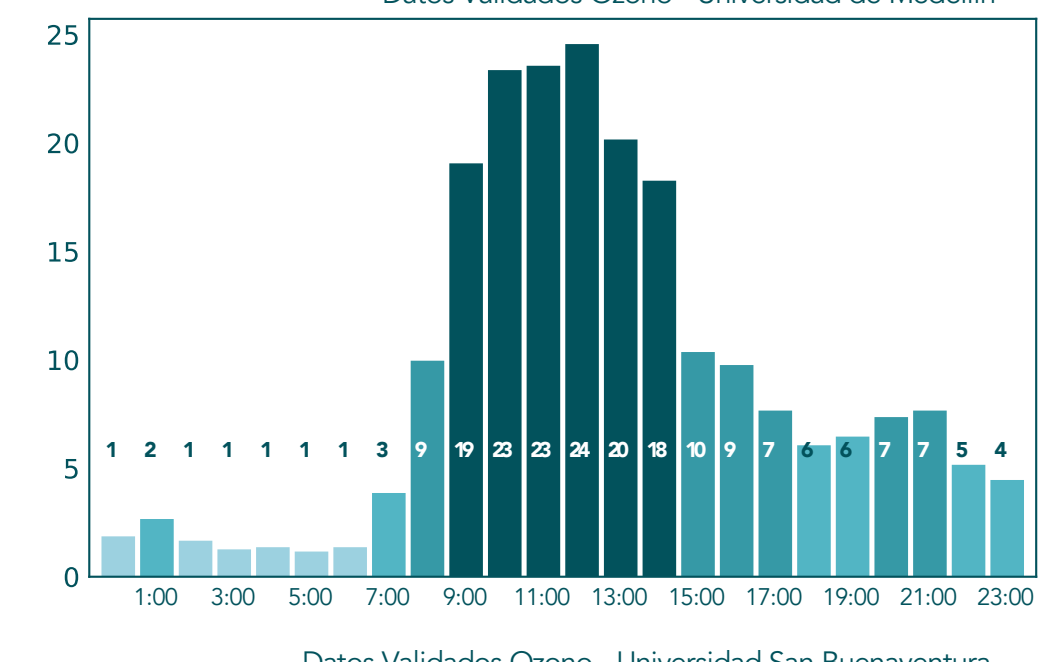

Datos Crudos PM2.5 - Medellin - Santa Elena

Datos Validados PM2.5 - Medellin - Santa Elena

Concentraciones Horarias PM10 Mayo 25 de 2021

Concentraciones Horarias Ozono Mayo 25 de 2021

Concentraciones Horarias NO

Mayo 25 de 2021

Concentraciones Horarias NO2

Mayo 25 de 2021

Datos Crudos NO2 - Tráfico Sur

Datos Validados NO2 - Tráfico Sur

Datos Crudos NO2 - SOS Aburra Norte (Girardota)

Datos Validados NO2 - SOS Aburra Norte (Girardota)