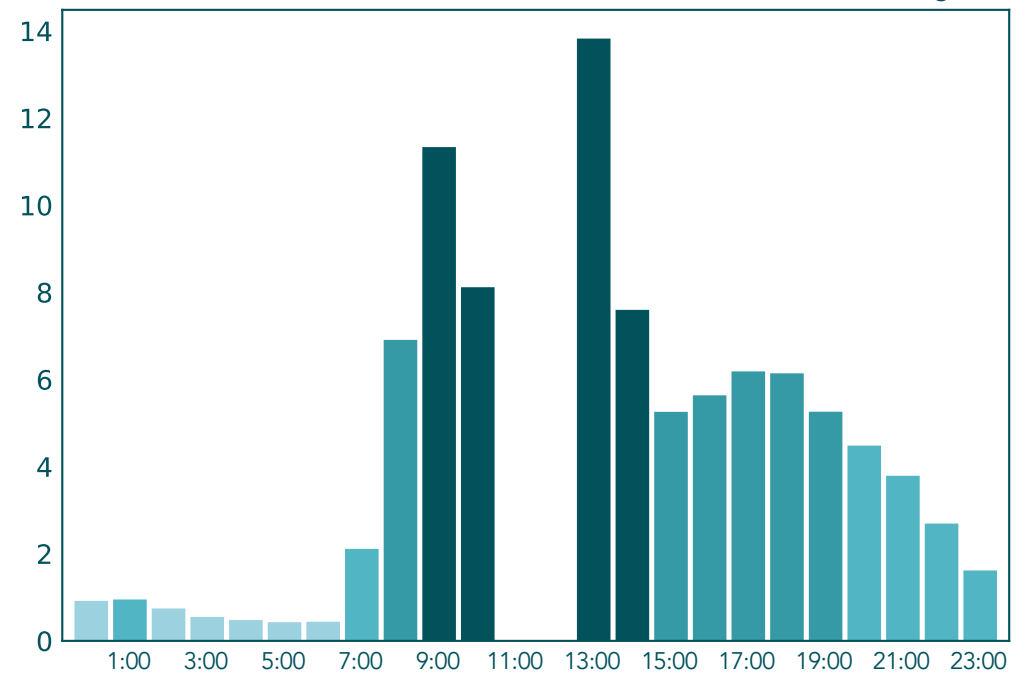

Datos Validados NO2 - Casa de Justicia Itagui