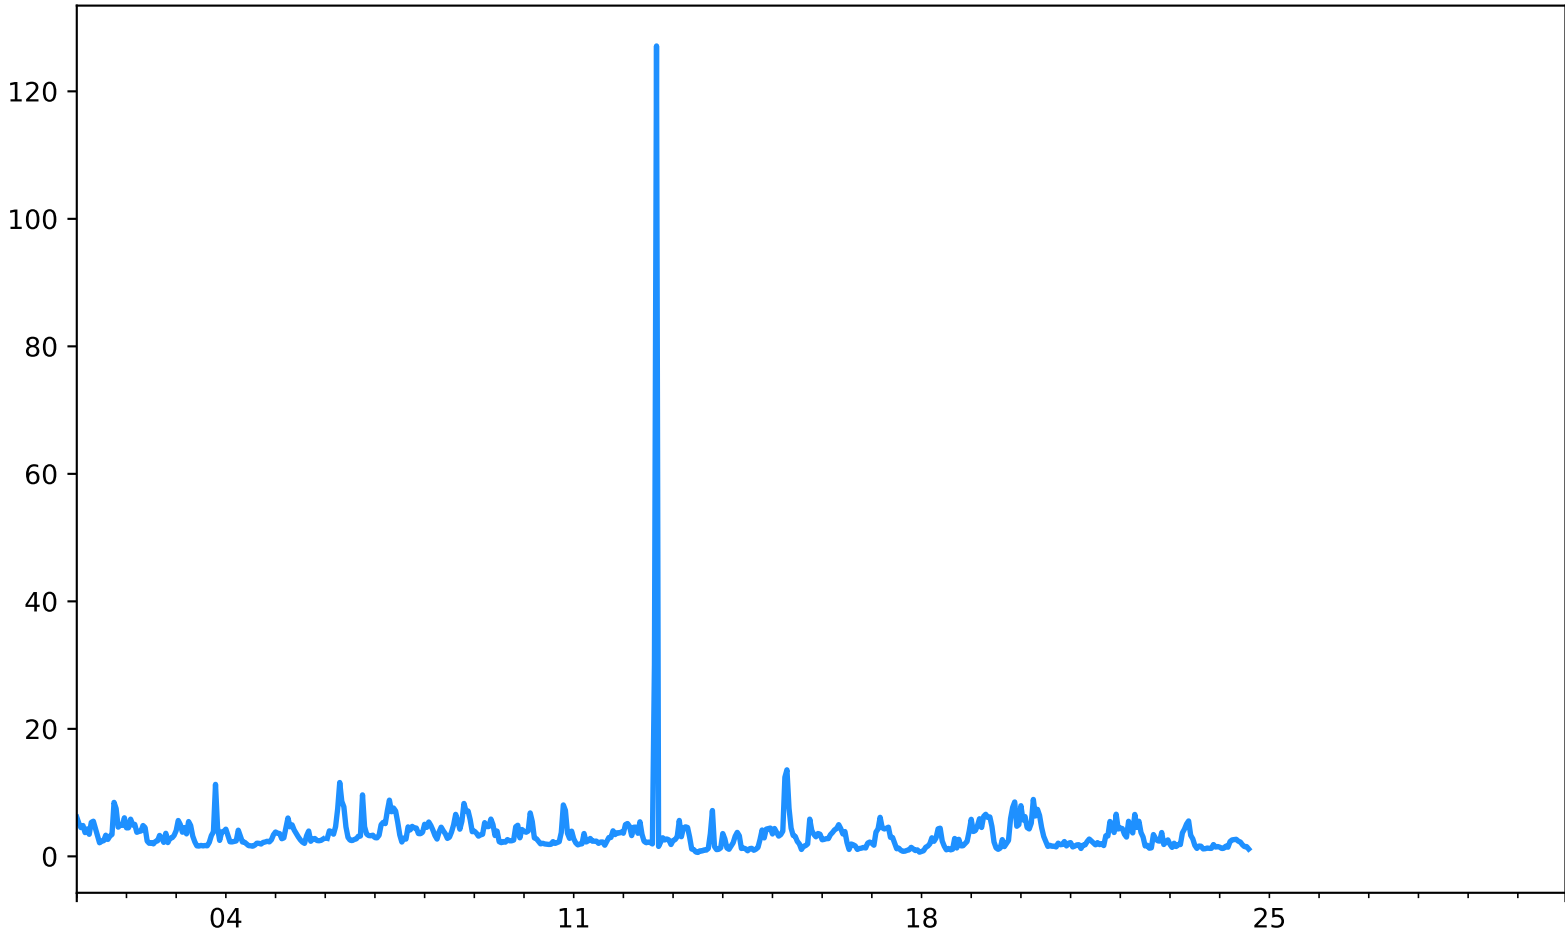

SO2 Estación ITA-CJUS
Desde 2024-11-01 00:00 Hasta 2024-11-30 23:00

Nov
2024