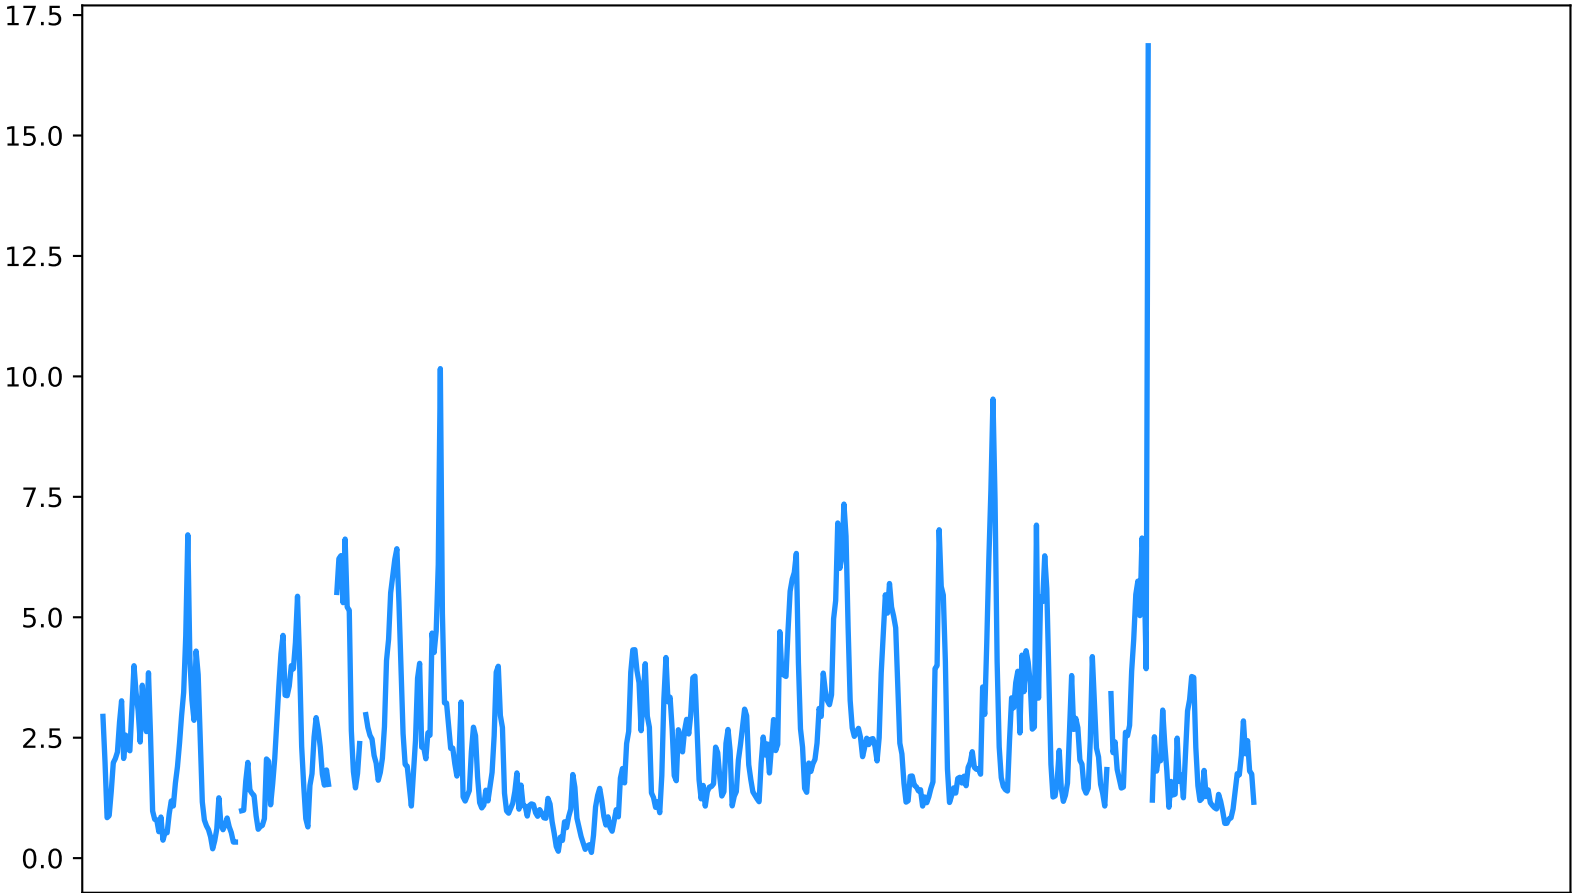

SO2 Estación CEN-TRAF
Desde 2024-11-01 00:00 Hasta 2024-11-30 23:00

Nov
2024