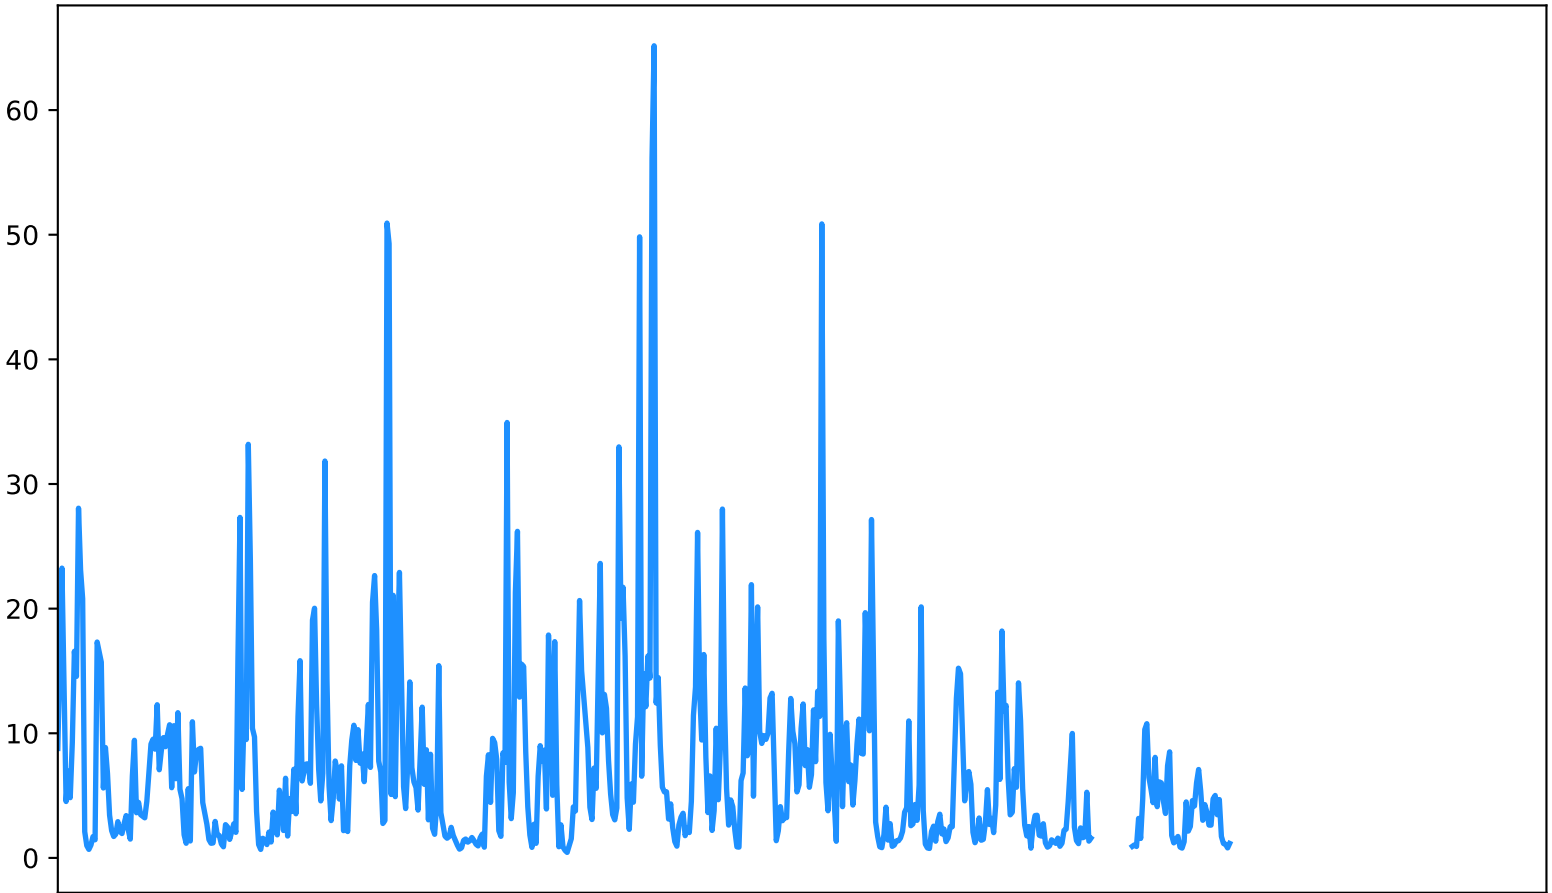

SO2 Estación GIR-EPM
Desde 2024-11-01 00:00 Hasta 2024-11-30 23:00

Nov
2024