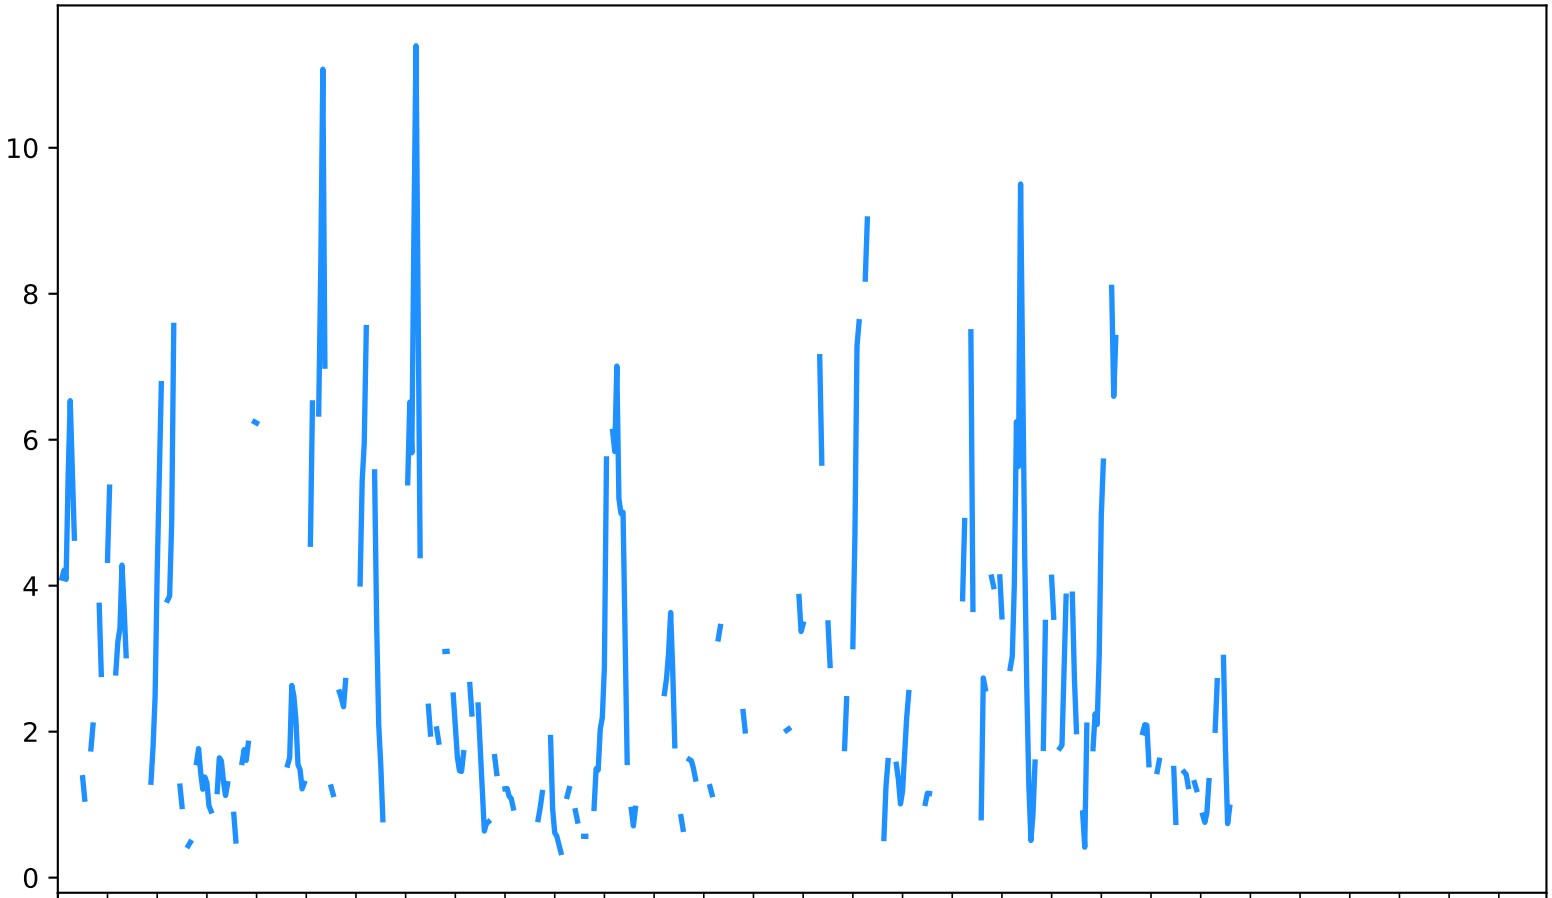

SO2 Estación MED-FISC  
Desde 2024-11-01 00:00 Hasta 2024-11-30 23:00

Nov  
2024