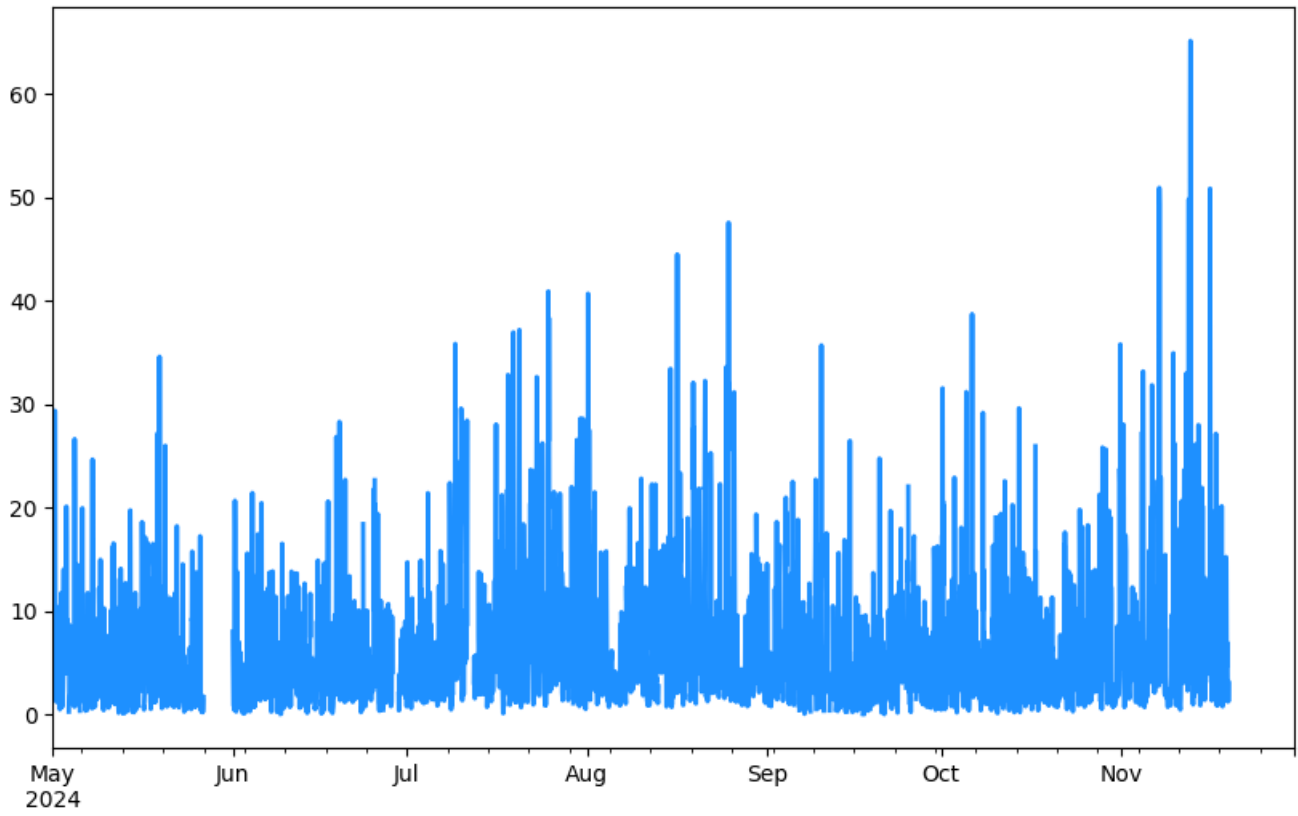

GIR-EPM

SO2 Estación GIR-EPM
Desde 2024-05-01 00:00 Hasta 2024-11-30 23:00

SO2 Estación GIR-EPM
Desde 2024-11-01 00:00 Hasta 2024-11-30 23:00

CEN-TRAF

SO2 Estación CEN-TRAF
Desde 2024-05-01 00:00 Hasta 2024-11-30 23:00

SO2 Estación CEN-TRAF
Desde 2024-11-01 00:00 Hasta 2024-11-30 23:00

ITA-CJUS

SO2 Estación ITA-CJUS
Desde 2024-05-01 00:00 Hasta 2024-11-30 23:00

SO2 Estación ITA-CJUS
Desde 2024-11-01 00:00 Hasta 2024-11-30 23:00