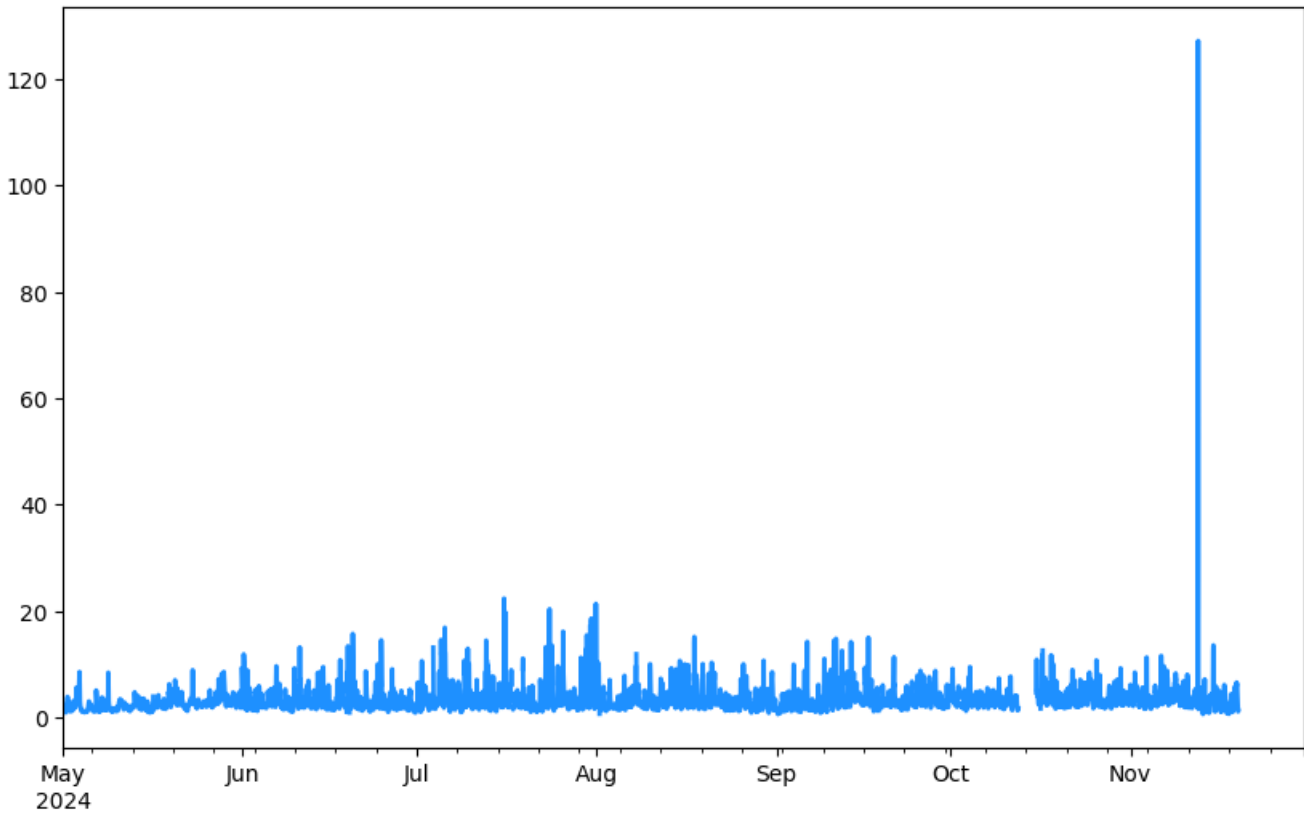

GIR-EPM

SO2 Estación GIR-EPM
Desde 2024-05-01 00:00 Hasta 2024-11-30 23:00

SO2 Estación GIR-EPM
Desde 2024-11-01 00:00 Hasta 2024-11-30 23:00

CEN-TRAF

SO2 Estación CEN-TRAF
Desde 2024-05-01 00:00 Hasta 2024-11-30 23:00

SO2 Estación CEN-TRAF
Desde 2024-11-01 00:00 Hasta 2024-11-30 23:00

ITA-CJUS

SO2 Estación ITA-CJUS
Desde 2024-05-01 00:00 Hasta 2024-11-30 23:00

SO2 Estación ITA-CJUS
Desde 2024-11-01 00:00 Hasta 2024-11-30 23:00