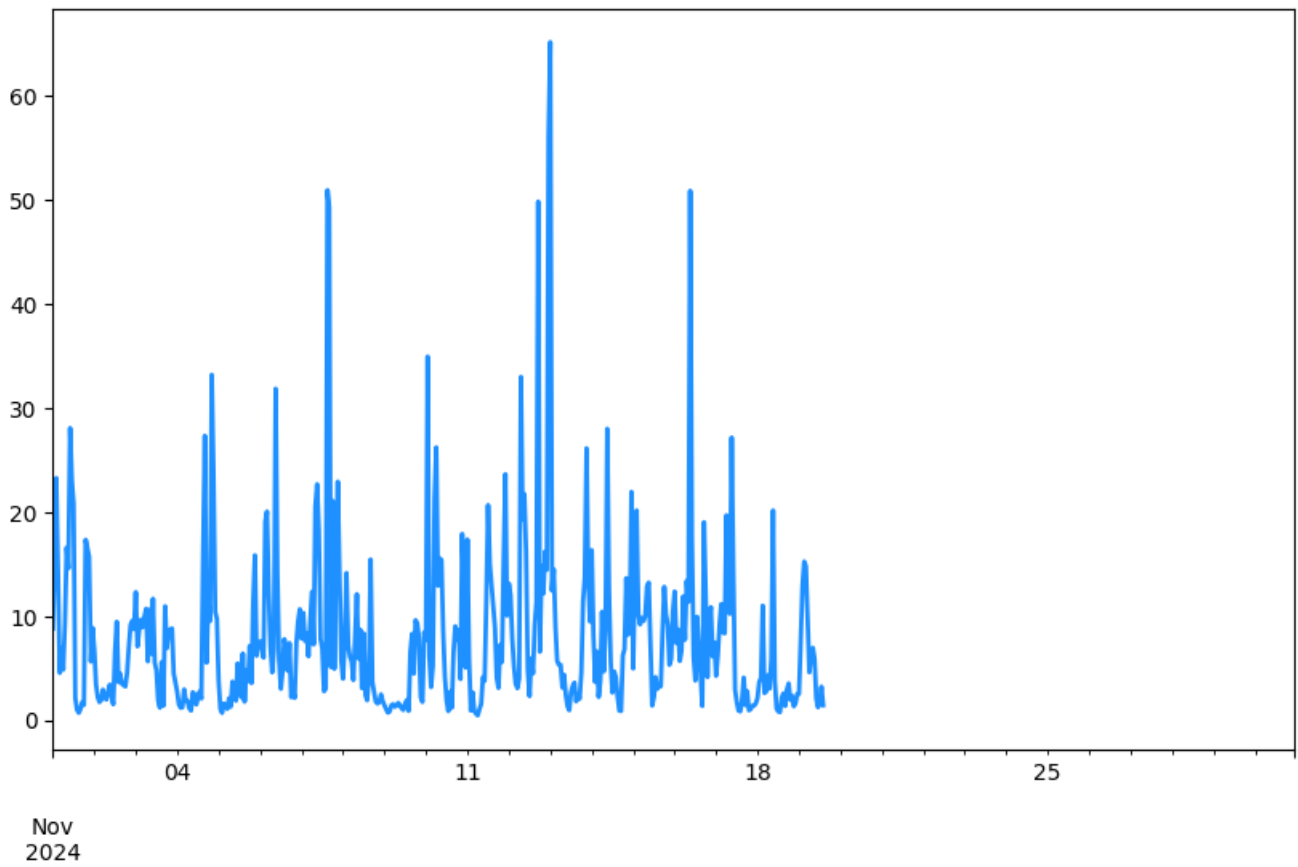

GIR-EPM

SO2 Estación GIR-EPM
Desde 2024-05-01 00:00 Hasta 2024-11-30 23:00

SO2 Estación GIR-EPM
Desde 2024-11-01 00:00 Hasta 2024-11-30 23:00

CEN-TRAF

SO2 Estación CEN-TRAF
Desde 2024-05-01 00:00 Hasta 2024-11-30 23:00

SO2 Estación CEN-TRAF
Desde 2024-11-01 00:00 Hasta 2024-11-30 23:00

ITA-CJUS

SO2 Estación ITA-CJUS
Desde 2024-05-01 00:00 Hasta 2024-11-30 23:00

SO2 Estación ITA-CJUS
Desde 2024-11-01 00:00 Hasta 2024-11-30 23:00