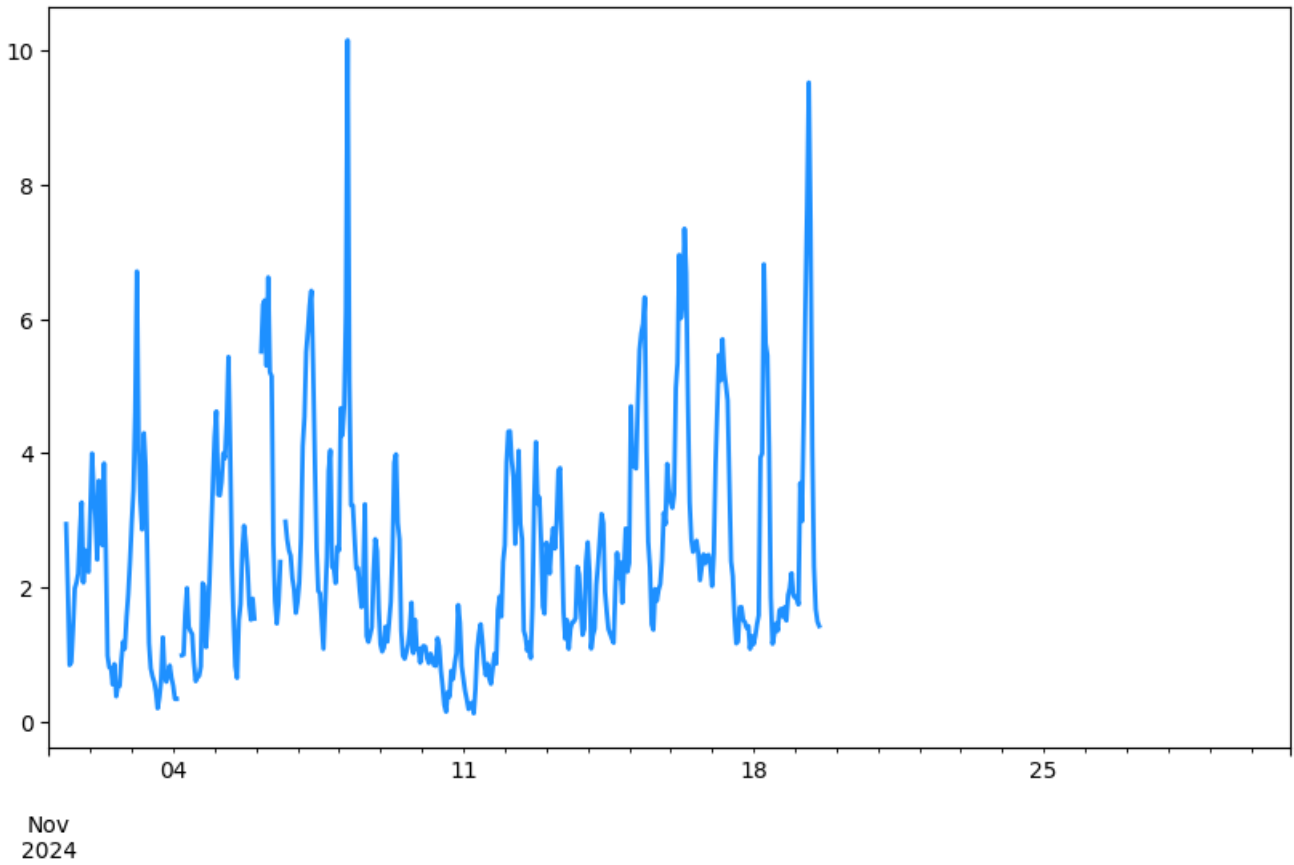

GIR-EPM

SO2 Estación GIR-EPM
Desde 2024-05-01 00:00 Hasta 2024-11-30 23:00

SO2 Estación GIR-EPM
Desde 2024-11-01 00:00 Hasta 2024-11-30 23:00

CEN-TRAF

SO2 Estación CEN-TRAF
Desde 2024-05-01 00:00 Hasta 2024-11-30 23:00

SO2 Estación CEN-TRAF
Desde 2024-11-01 00:00 Hasta 2024-11-30 23:00

ITA-CJUS

SO2 Estación ITA-CJUS
Desde 2024-05-01 00:00 Hasta 2024-11-30 23:00

SO2 Estación ITA-CJUS
Desde 2024-11-01 00:00 Hasta 2024-11-30 23:00