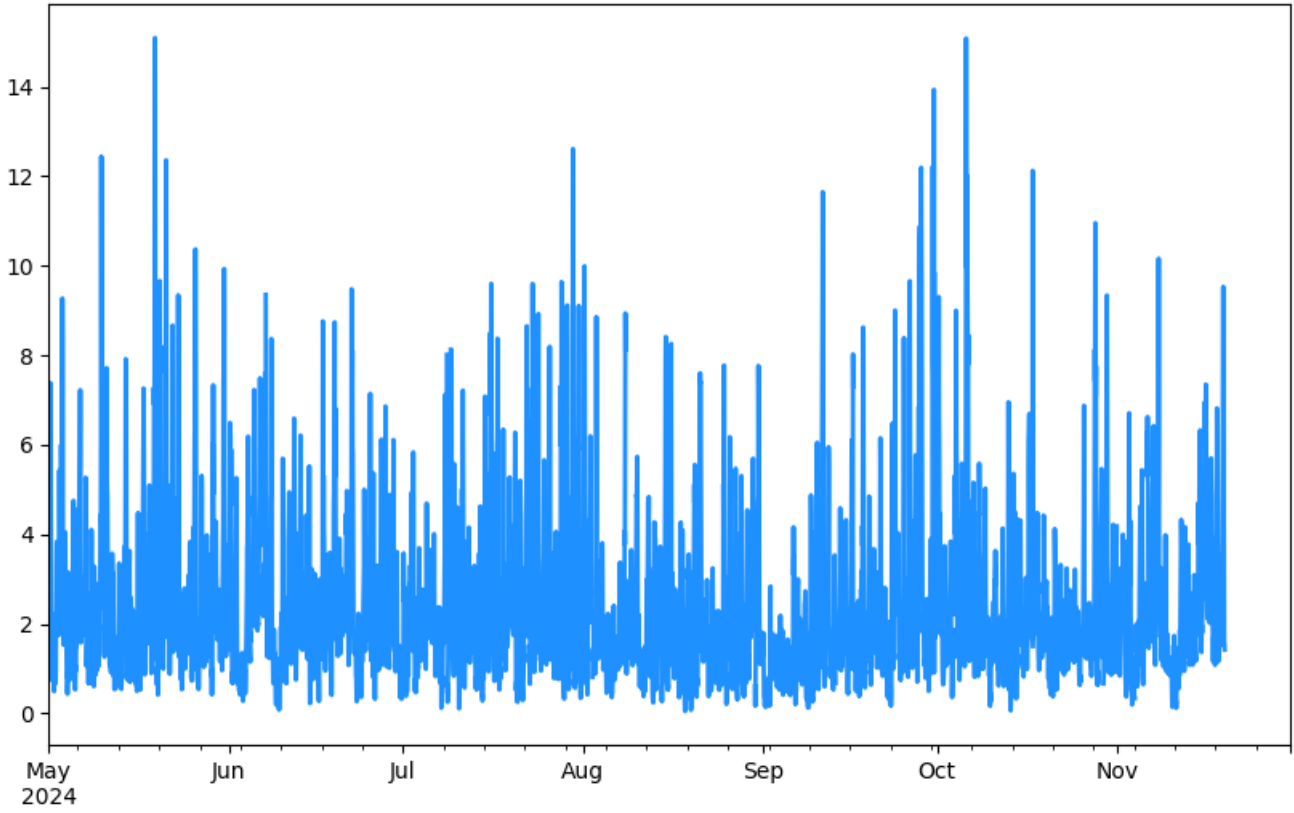

GIR-EPM

SO2 Estación GIR-EPM
Desde 2024-05-01 00:00 Hasta 2024-11-30 23:00

SO2 Estación GIR-EPM
Desde 2024-11-01 00:00 Hasta 2024-11-30 23:00

CEN-TRAF

SO2 Estación CEN-TRAF
Desde 2024-05-01 00:00 Hasta 2024-11-30 23:00

SO2 Estación CEN-TRAF
Desde 2024-11-01 00:00 Hasta 2024-11-30 23:00

ITA-CJUS

SO2 Estación ITA-CJUS
Desde 2024-05-01 00:00 Hasta 2024-11-30 23:00

SO2 Estación ITA-CJUS
Desde 2024-11-01 00:00 Hasta 2024-11-30 23:00