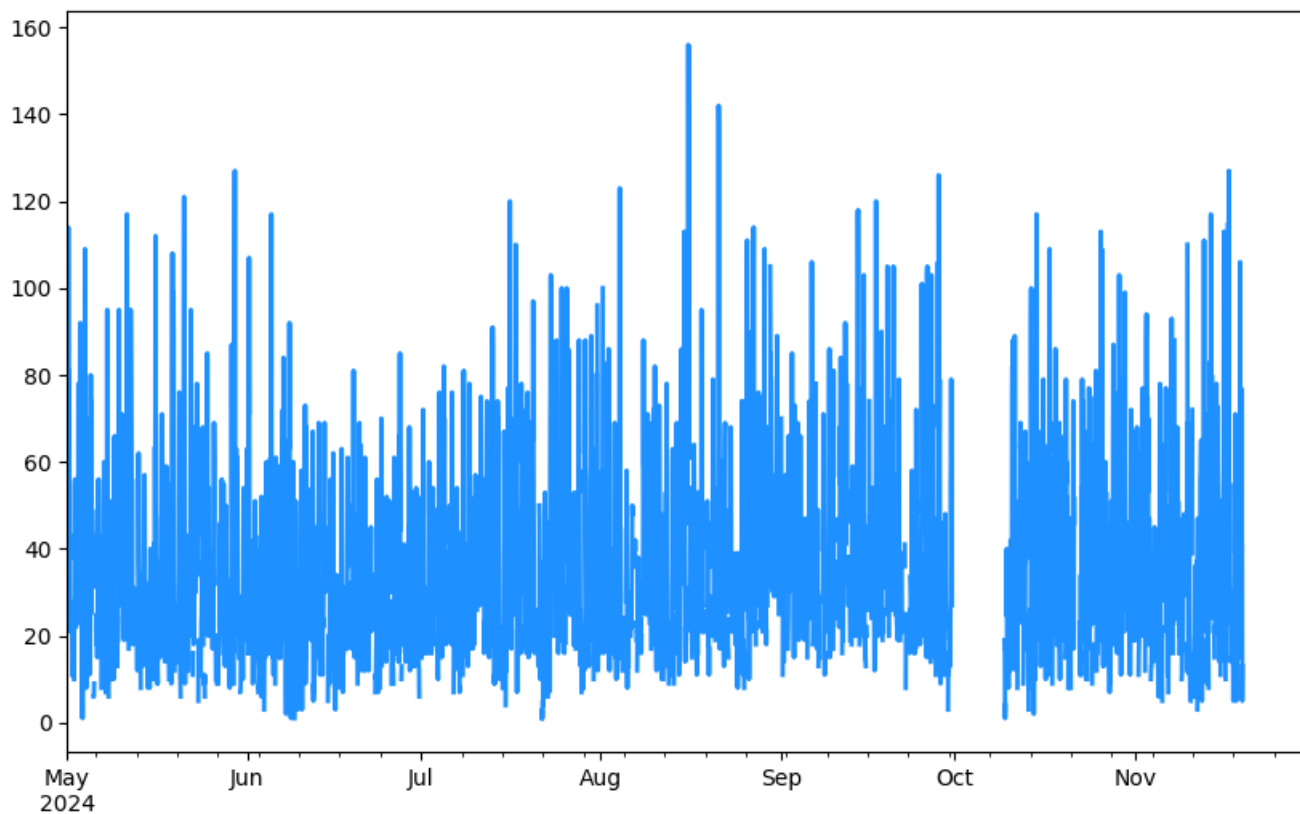

PM10 Estación MED-EXSA
Desde 2024-11-01 00:00 Hasta 2024-11-30 23:00

MED-ALTA

PM10 Estación MED-ALTA
Desde 2024-05-01 00:00 Hasta 2024-11-30 23:00

PM10 Estación MED-ALTA
Desde 2024-11-01 00:00 Hasta 2024-11-30 23:00

ITA-POGO

PM10 Estación ITA-POGO
Desde 2024-05-01 00:00 Hasta 2024-11-30 23:00

PM10 Estación ITA-POGO
Desde 2024-11-01 00:00 Hasta 2024-11-30 23:00

GIR-EPM

PM10 Estación GIR-EPM
Desde 2024-05-01 00:00 Hasta 2024-11-30 23:00

PM10 Estación GIR-EPM
Desde 2024-11-01 00:00 Hasta 2024-11-30 23:00