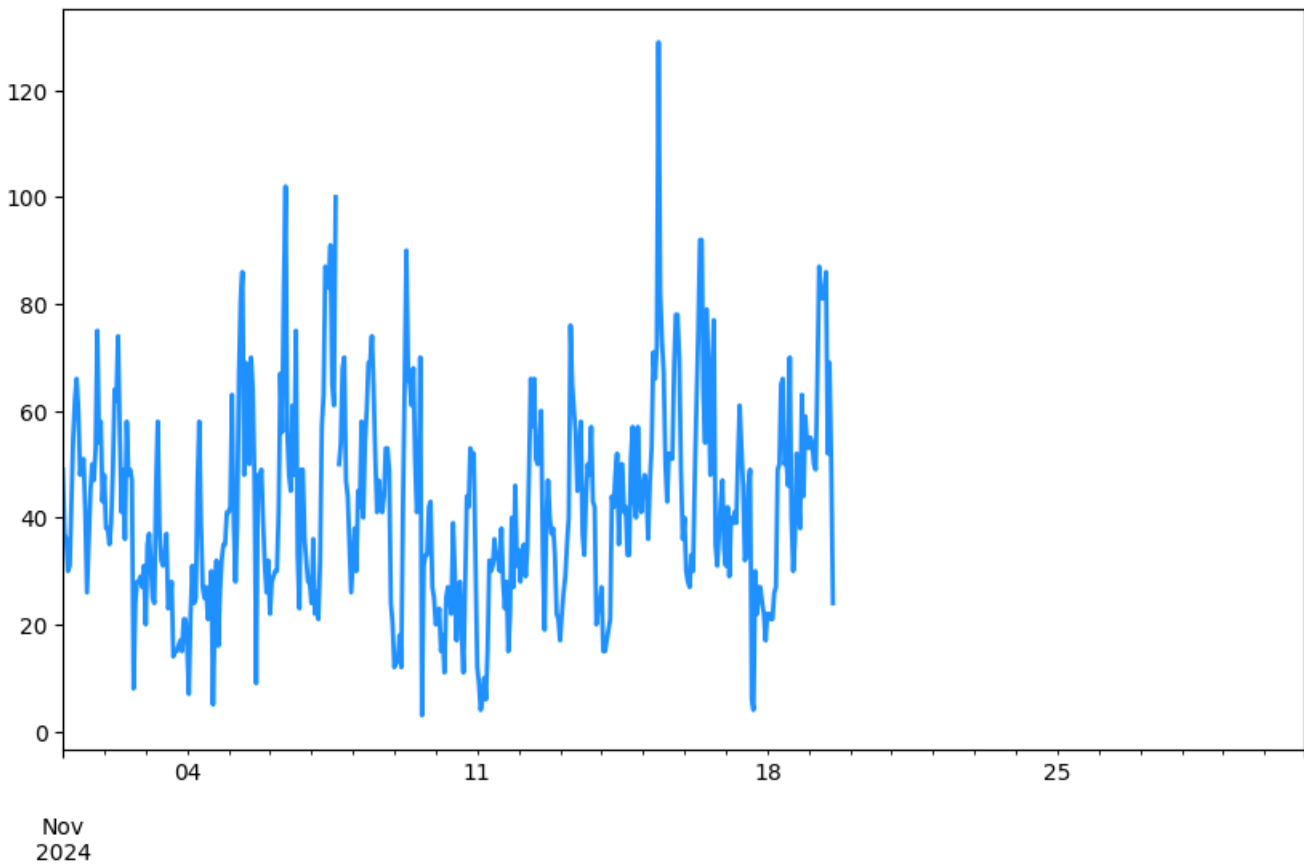

PM10 Estación CEN-TRAF
Desde 2024-11-01 00:00 Hasta 2024-11-30 23:00

BEL-USBV

PM10 Estación BEL-USBV
Desde 2024-05-01 00:00 Hasta 2024-11-30 23:00

PM10 Estación BEL-USBV
Desde 2024-11-01 00:00 Hasta 2024-11-30 23:00

ITA-CONC

PM10 Estación ITA-CONC
Desde 2024-05-01 00:00 Hasta 2024-11-30 23:00

PM10 Estación ITA-CONC
Desde 2024-11-01 00:00 Hasta 2024-11-30 23:00

MED-EXSA

PM10 Estación MED-EXSA
Desde 2024-05-01 00:00 Hasta 2024-11-30 23:00

PM10 Estación MED-EXSA
Desde 2024-11-01 00:00 Hasta 2024-11-30 23:00

MED-ALTA

PM10 Estación MED-ALTA
Desde 2024-05-01 00:00 Hasta 2024-11-30 23:00

PM10 Estación MED-ALTA
Desde 2024-11-01 00:00 Hasta 2024-11-30 23:00