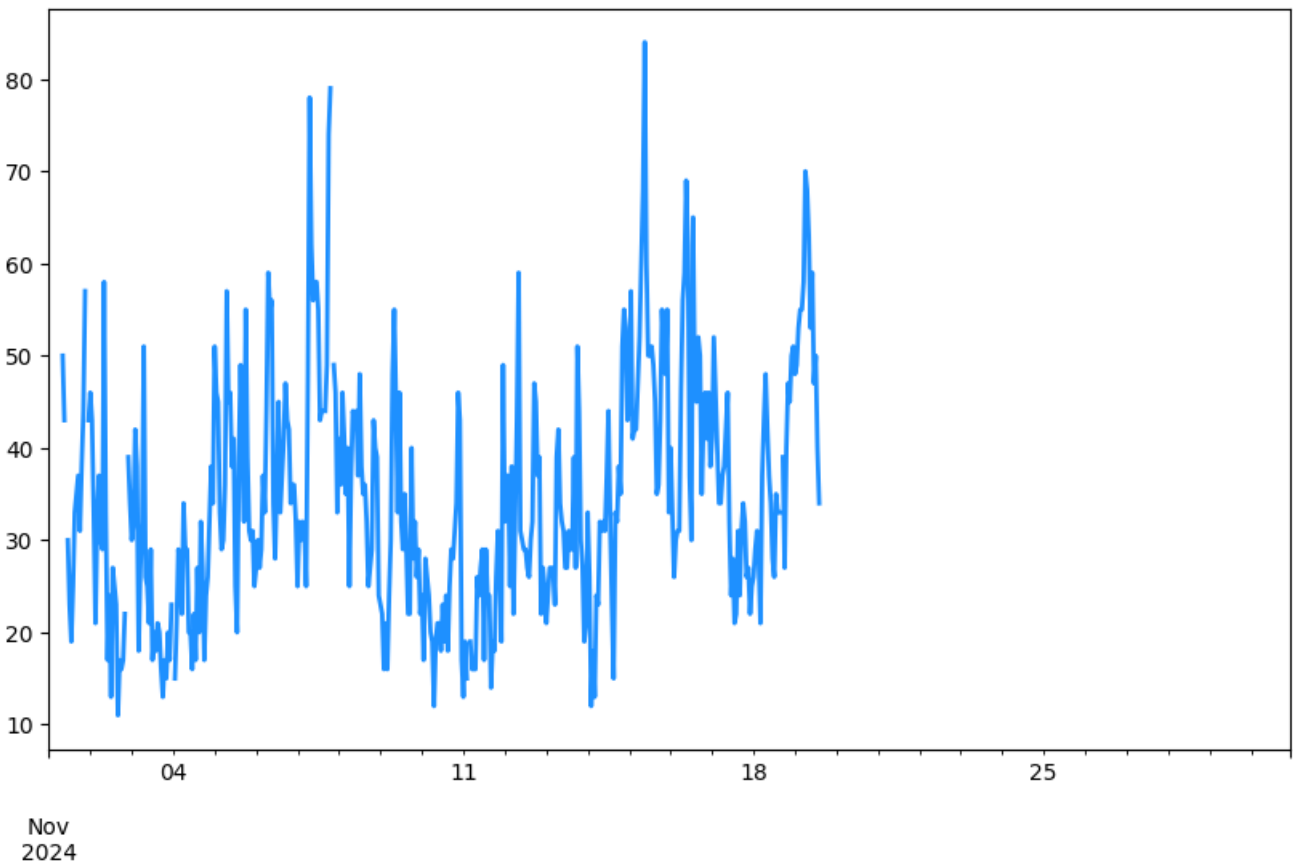

MED-PJIC

PM10 Estación MED-PJIC
Desde 2024-05-01 00:00 Hasta 2024-11-30 23:00

PM10 Estación MED-PJIC
Desde 2024-11-01 00:00 Hasta 2024-11-30 23:00

CEN-TRAF

PM10 Estación CEN-TRAF
Desde 2024-05-01 00:00 Hasta 2024-11-30 23:00

PM10 Estación CEN-TRAF
Desde 2024-11-01 00:00 Hasta 2024-11-30 23:00

BEL-USBV

PM10 Estación BEL-USBV
Desde 2024-05-01 00:00 Hasta 2024-11-30 23:00

PM10 Estación BEL-USBV
Desde 2024-11-01 00:00 Hasta 2024-11-30 23:00

ITA-CONC

PM10 Estación ITA-CONC
Desde 2024-05-01 00:00 Hasta 2024-11-30 23:00

PM10 Estación ITA-CONC
Desde 2024-11-01 00:00 Hasta 2024-11-30 23:00

MED-EXSA

PM10 Estación MED-EXSA
Desde 2024-05-01 00:00 Hasta 2024-11-30 23:00