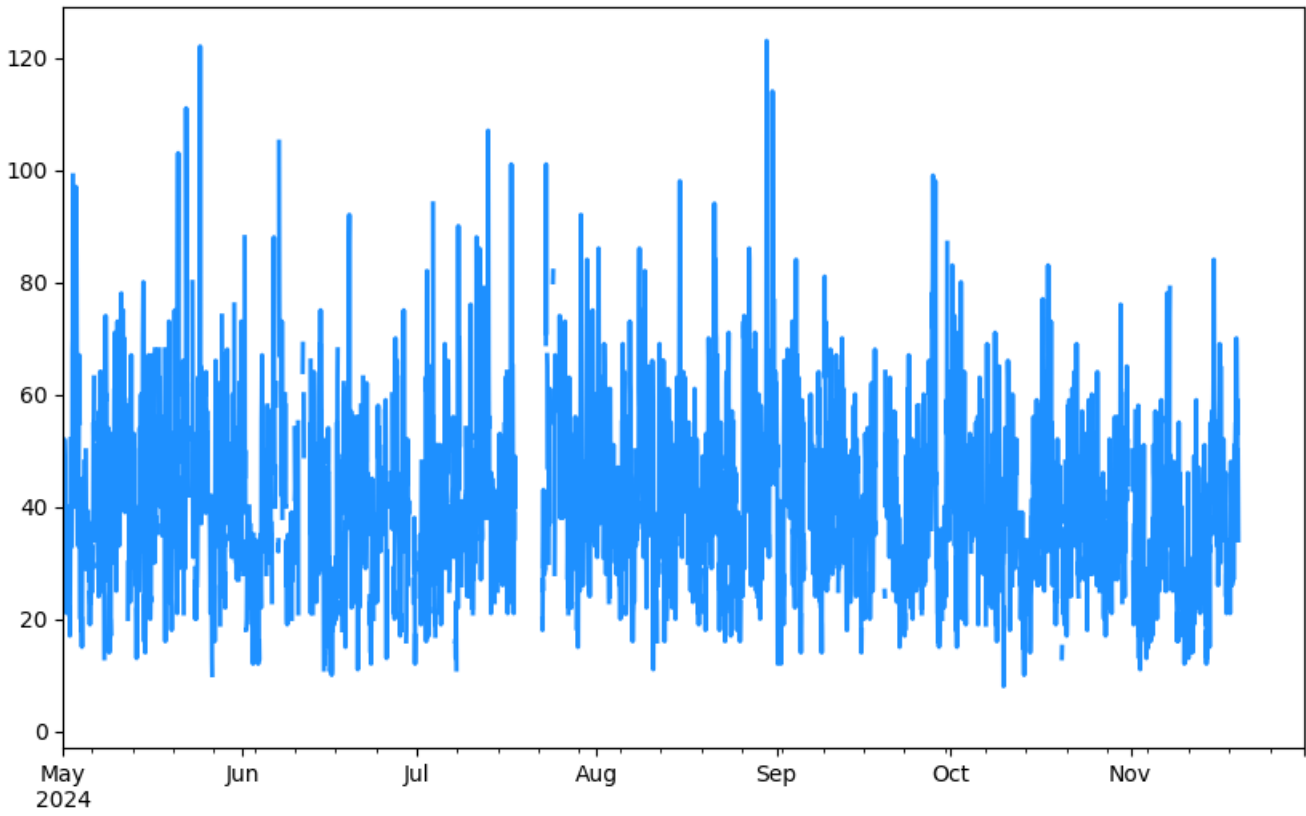

MED-PJIC

PM10 Estación MED-PJIC
Desde 2024-05-01 00:00 Hasta 2024-11-30 23:00

PM10 Estación MED-PJIC
Desde 2024-11-01 00:00 Hasta 2024-11-30 23:00

CEN-TRAF

PM10 Estación CEN-TRAF
Desde 2024-05-01 00:00 Hasta 2024-11-30 23:00

PM10 Estación CEN-TRAF
Desde 2024-11-01 00:00 Hasta 2024-11-30 23:00

BEL-USBV

PM10 Estación BEL-USBV
Desde 2024-05-01 00:00 Hasta 2024-11-30 23:00

PM10 Estación BEL-USBV
Desde 2024-11-01 00:00 Hasta 2024-11-30 23:00

ITA-CONC

PM10 Estación ITA-CONC
Desde 2024-05-01 00:00 Hasta 2024-11-30 23:00

PM10 Estación ITA-CONC
Desde 2024-11-01 00:00 Hasta 2024-11-30 23:00

MED-EXSA

PM10 Estación MED-EXSA
Desde 2024-05-01 00:00 Hasta 2024-11-30 23:00