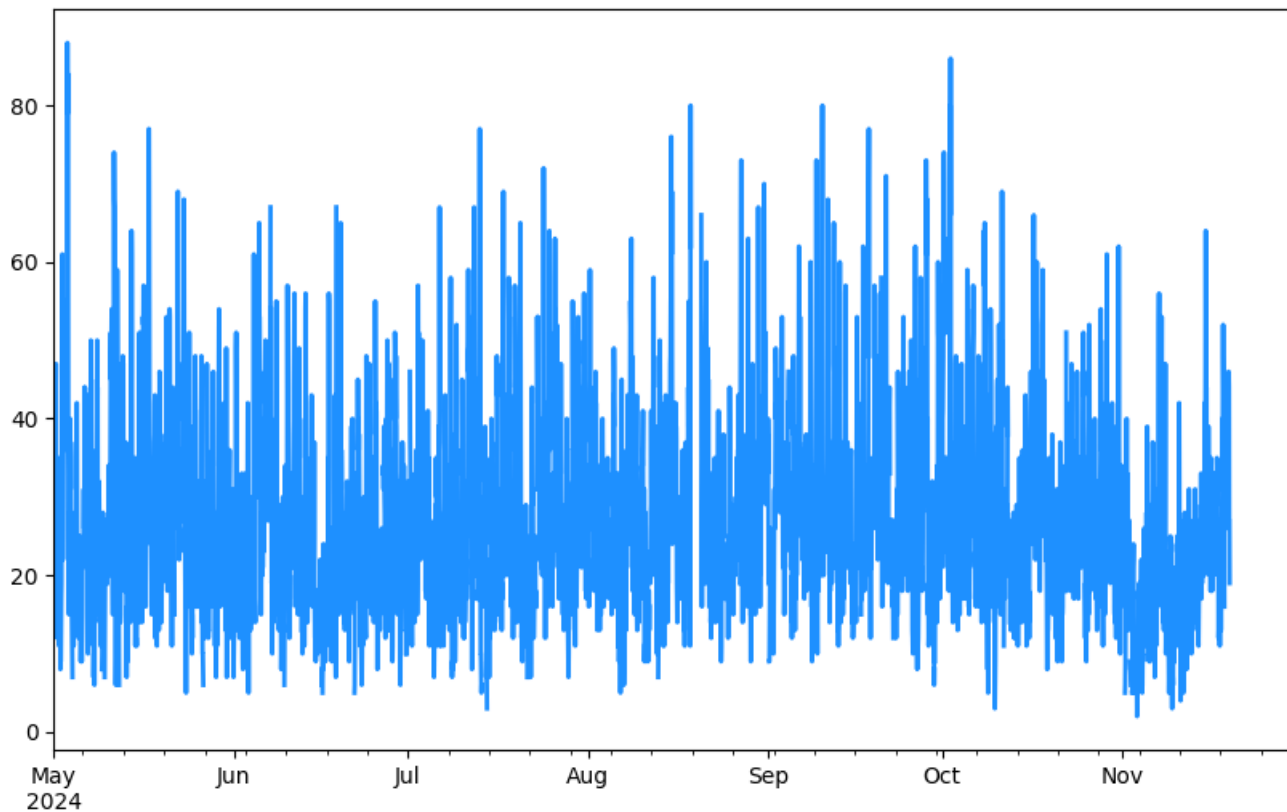

MED-PJIC

PM10 Estación MED-PJIC
Desde 2024-05-01 00:00 Hasta 2024-11-30 23:00

PM10 Estación MED-PJIC
Desde 2024-11-01 00:00 Hasta 2024-11-30 23:00

CEN-TRAF

PM10 Estación CEN-TRAF
Desde 2024-05-01 00:00 Hasta 2024-11-30 23:00

PM10 Estación CEN-TRAF
Desde 2024-11-01 00:00 Hasta 2024-11-30 23:00

BEL-USBV

PM10 Estación BEL-USBV
Desde 2024-05-01 00:00 Hasta 2024-11-30 23:00

PM10 Estación BEL-USBV
Desde 2024-11-01 00:00 Hasta 2024-11-30 23:00

ITA-CONC

PM10 Estación ITA-CONC
Desde 2024-05-01 00:00 Hasta 2024-11-30 23:00

PM10 Estación ITA-CONC
Desde 2024-11-01 00:00 Hasta 2024-11-30 23:00

MED-EXSA

PM10 Estación MED-EXSA
Desde 2024-05-01 00:00 Hasta 2024-11-30 23:00