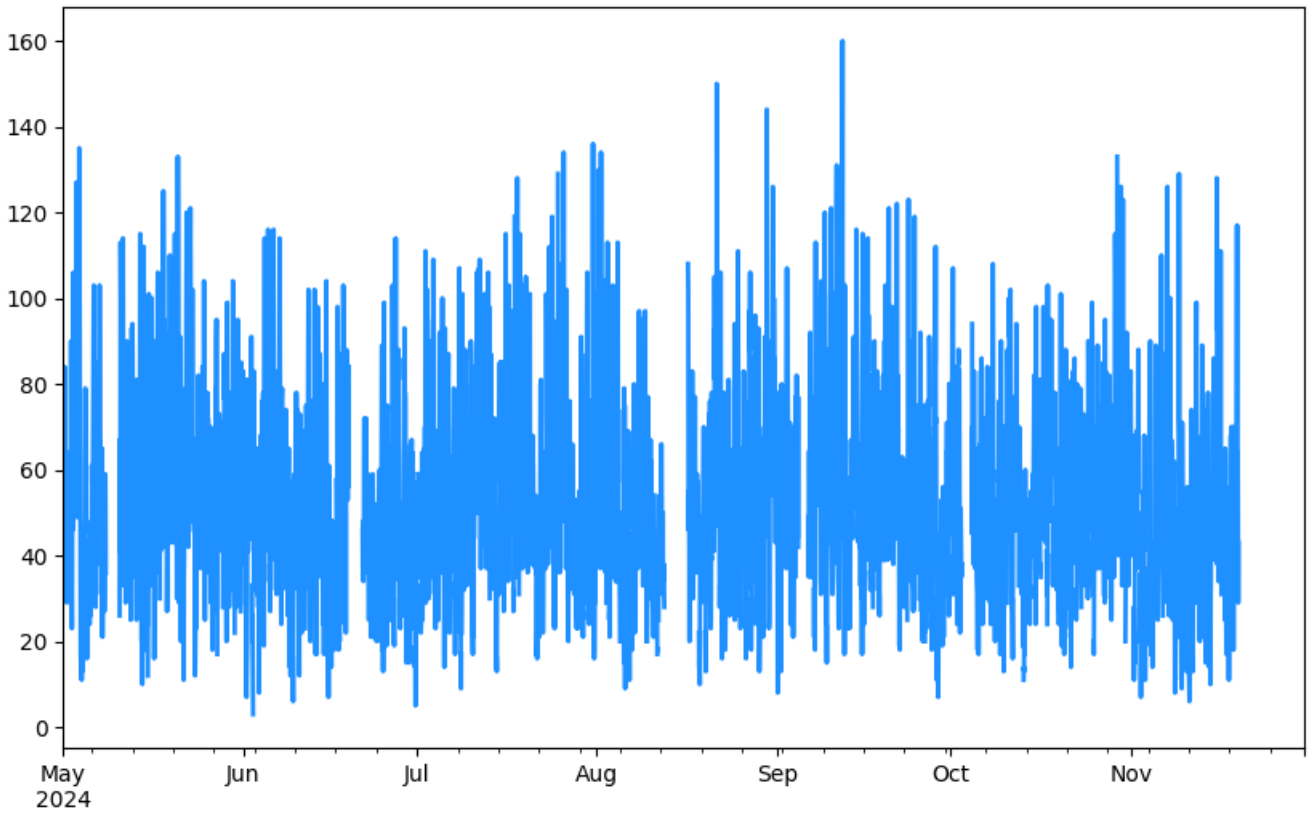

PM10 Estación CEN-TRAF
Desde 2024-11-01 00:00 Hasta 2024-11-30 23:00

BEL-USBV

PM10 Estación BEL-USBV
Desde 2024-05-01 00:00 Hasta 2024-11-30 23:00

PM10 Estación BEL-USBV
Desde 2024-11-01 00:00 Hasta 2024-11-30 23:00

ITA-CONC

PM10 Estación ITA-CONC
Desde 2024-05-01 00:00 Hasta 2024-11-30 23:00

PM10 Estación ITA-CONC
Desde 2024-11-01 00:00 Hasta 2024-11-30 23:00

MED-EXSA

PM10 Estación MED-EXSA
Desde 2024-05-01 00:00 Hasta 2024-11-30 23:00

PM10 Estación MED-EXSA
Desde 2024-11-01 00:00 Hasta 2024-11-30 23:00

MED-ALTA

PM10 Estación MED-ALTA
Desde 2024-05-01 00:00 Hasta 2024-11-30 23:00

PM10 Estación MED-ALTA
Desde 2024-11-01 00:00 Hasta 2024-11-30 23:00