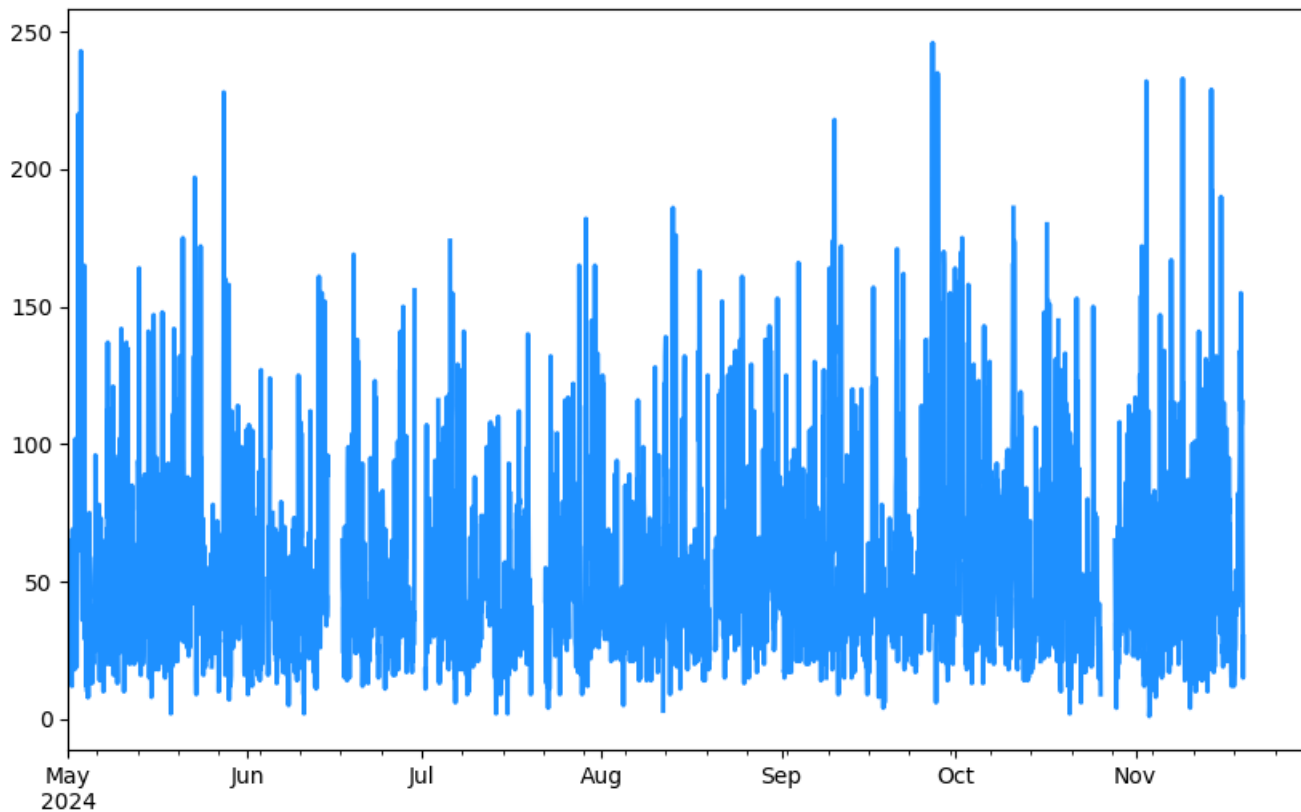

PM10 Estación MED-EXSA
Desde 2024-11-01 00:00 Hasta 2024-11-30 23:00

MED-ALTA

PM10 Estación MED-ALTA
Desde 2024-05-01 00:00 Hasta 2024-11-30 23:00

PM10 Estación MED-ALTA
Desde 2024-11-01 00:00 Hasta 2024-11-30 23:00

ITA-POGO

PM10 Estación ITA-POGO
Desde 2024-05-01 00:00 Hasta 2024-11-30 23:00

PM10 Estación ITA-POGO
Desde 2024-11-01 00:00 Hasta 2024-11-30 23:00

GIR-EPM

PM10 Estación GIR-EPM
Desde 2024-05-01 00:00 Hasta 2024-11-30 23:00

PM10 Estación GIR-EPM
Desde 2024-11-01 00:00 Hasta 2024-11-30 23:00