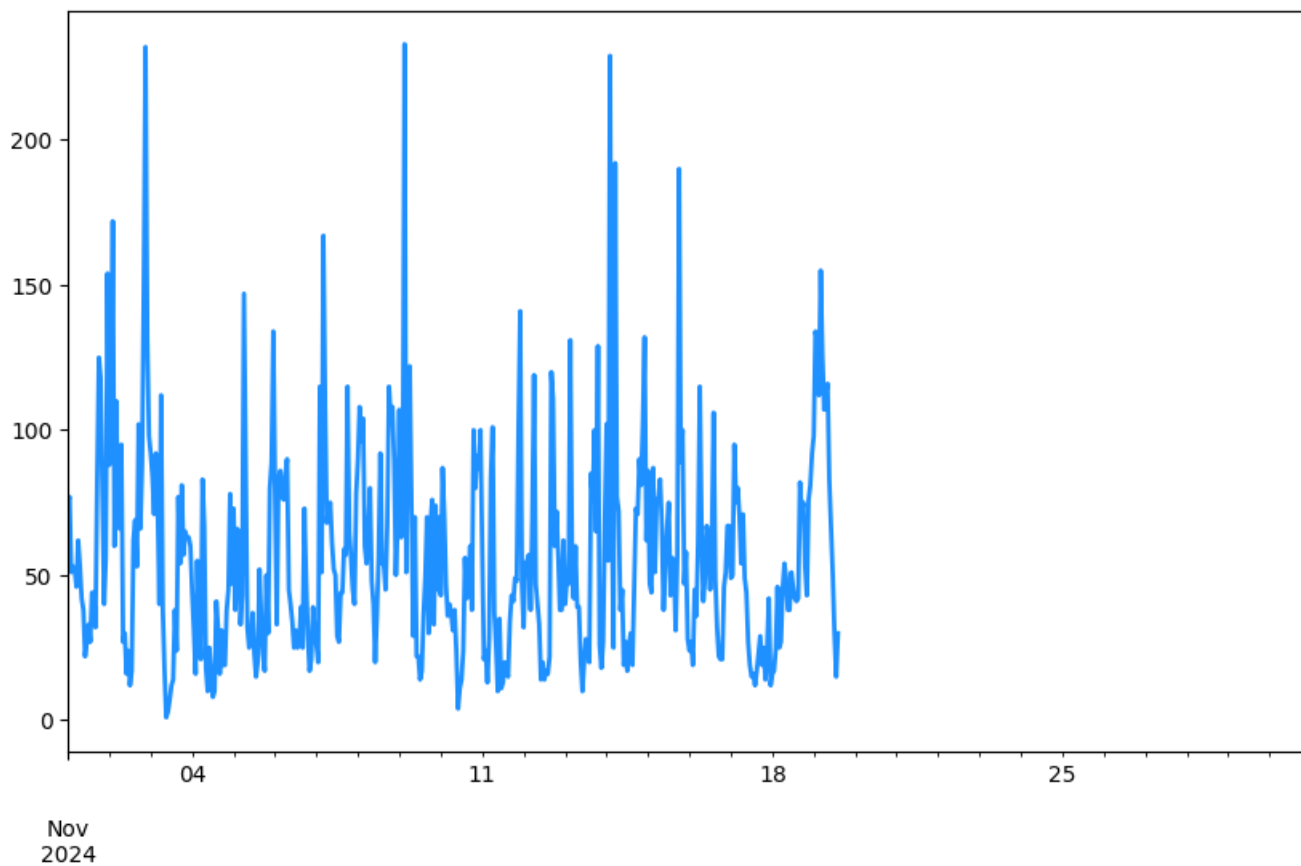

PM10 Estación CEN-TRAF
Desde 2024-11-01 00:00 Hasta 2024-11-30 23:00

BEL-USBV

PM10 Estación BEL-USBV
Desde 2024-05-01 00:00 Hasta 2024-11-30 23:00

PM10 Estación BEL-USBV
Desde 2024-11-01 00:00 Hasta 2024-11-30 23:00

PM10 Estación MED-EXSA
Desde 2024-11-01 00:00 Hasta 2024-11-30 23:00

MED-ALTA

PM10 Estación MED-ALTA
Desde 2024-05-01 00:00 Hasta 2024-11-30 23:00

PM10 Estación MED-ALTA
Desde 2024-11-01 00:00 Hasta 2024-11-30 23:00

ITA-POGO

PM10 Estación ITA-POGO
Desde 2024-05-01 00:00 Hasta 2024-11-30 23:00

PM10 Estación ITA-POGO
Desde 2024-11-01 00:00 Hasta 2024-11-30 23:00

GIR-EPM

PM10 Estación GIR-EPM
Desde 2024-05-01 00:00 Hasta 2024-11-30 23:00

PM10 Estación GIR-EPM
Desde 2024-11-01 00:00 Hasta 2024-11-30 23:00