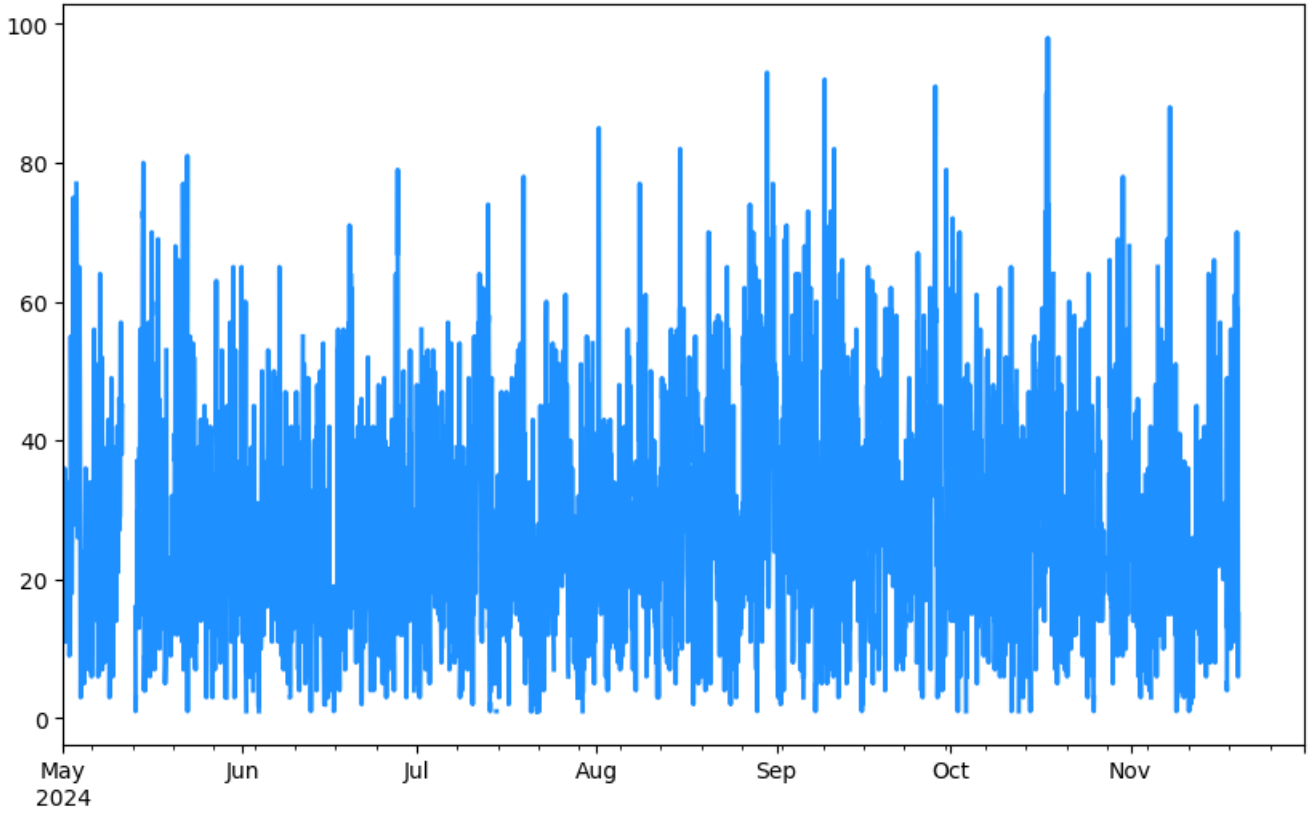

MED-PJIC

PM10 Estación MED-PJIC
Desde 2024-05-01 00:00 Hasta 2024-11-30 23:00

PM10 Estación MED-PJIC
Desde 2024-11-01 00:00 Hasta 2024-11-30 23:00

CEN-TRAF

PM10 Estación CEN-TRAF
Desde 2024-05-01 00:00 Hasta 2024-11-30 23:00

PM10 Estación CEN-TRAF
Desde 2024-11-01 00:00 Hasta 2024-11-30 23:00

BEL-USBV

PM10 Estación BEL-USBV
Desde 2024-05-01 00:00 Hasta 2024-11-30 23:00

PM10 Estación BEL-USBV
Desde 2024-11-01 00:00 Hasta 2024-11-30 23:00

ITA-CONC

PM10 Estación ITA-CONC
Desde 2024-05-01 00:00 Hasta 2024-11-30 23:00

PM10 Estación ITA-CONC
Desde 2024-11-01 00:00 Hasta 2024-11-30 23:00

MED-EXSA

PM10 Estación MED-EXSA
Desde 2024-05-01 00:00 Hasta 2024-11-30 23:00