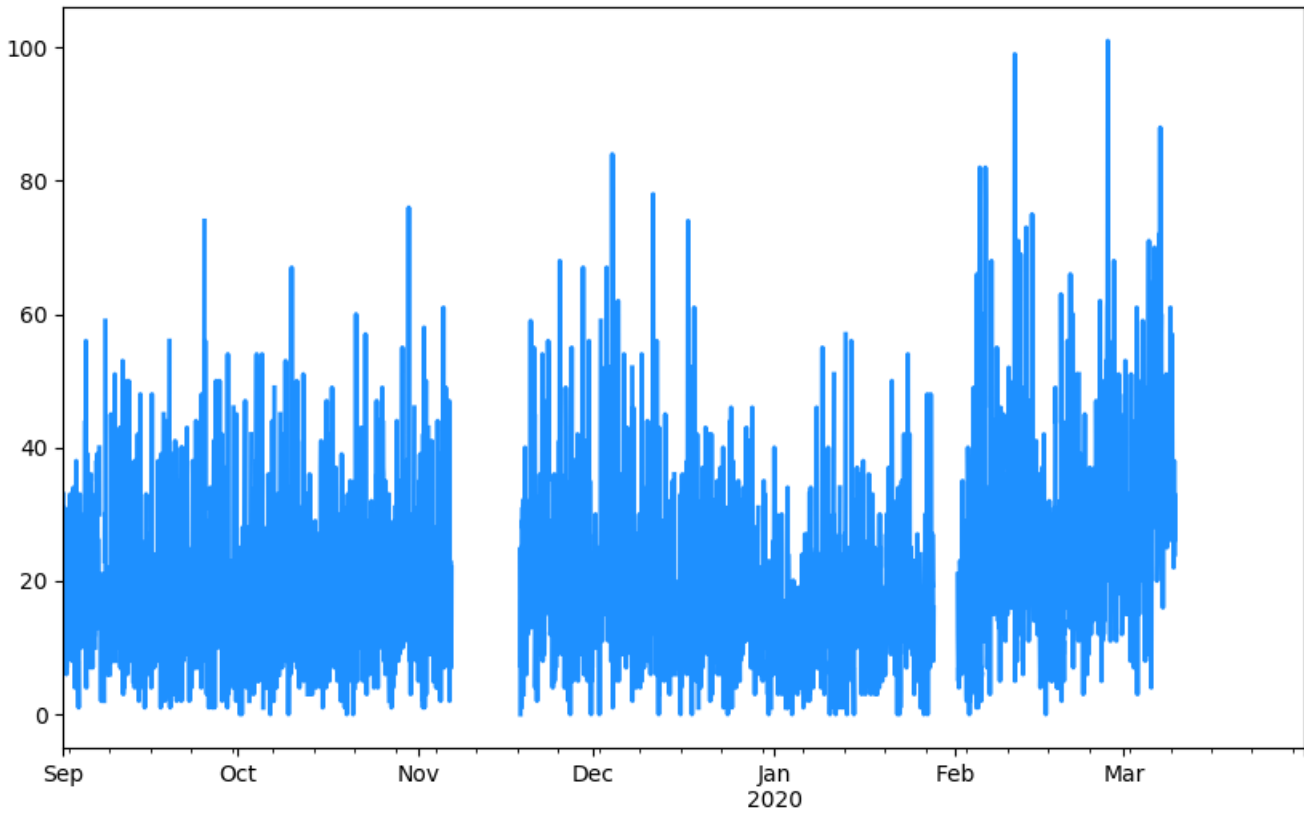

SUR-TRAF

PM1 Estación SUR-TRAF
Desde 2019-09-01 00:00 Hasta 2020-03-31 23:00

PM1 Estación SUR-TRAF
Desde 2020-03-01 00:00 Hasta 2020-03-31 23:00