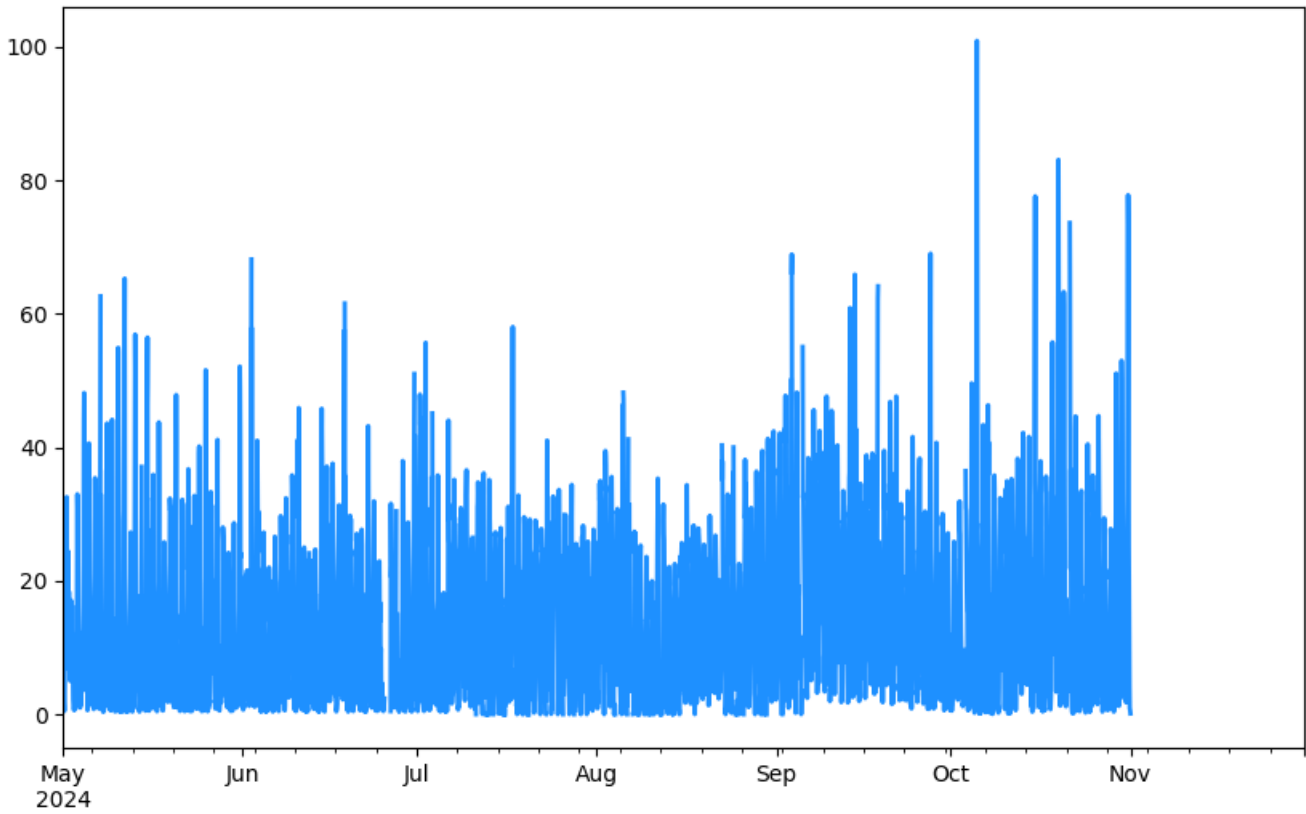

# MED-PBLQ

OZONO Estación MED-PBLQ  
Desde 2024-05-01 00:00 Hasta 2024-11-30 23:00

OZONO Estación MED-PBLQ  
Desde 2024-11-01 00:00 Hasta 2024-11-30 23:00

# BEL-USBV

OZONO Estación BEL-USBV  
Desde 2024-05-01 00:00 Hasta 2024-11-30 23:00

OZONO Estación BEL-USBV  
Desde 2024-11-01 00:00 Hasta 2024-11-30 23:00