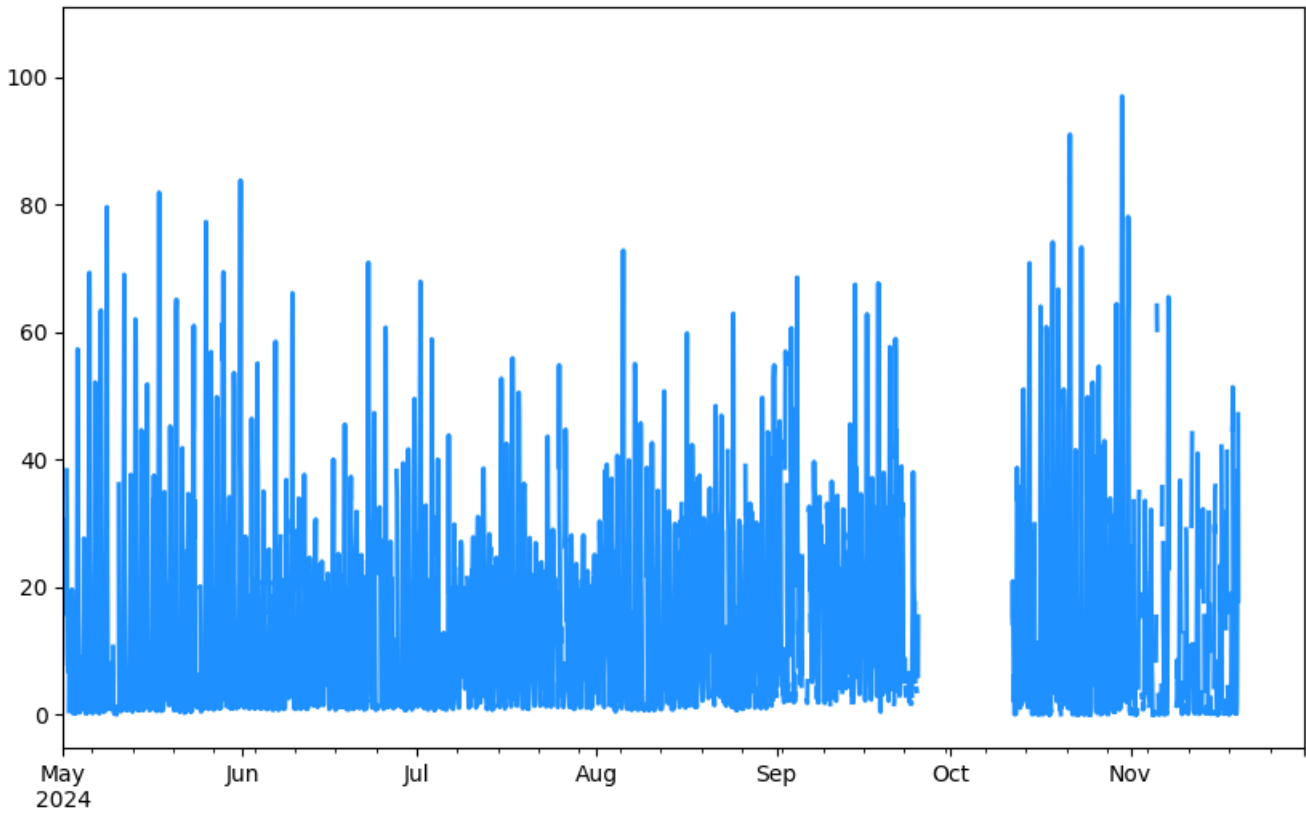

# MED-UDEM

OZONO Estación MED-UDEM  
Desde 2024-05-01 00:00 Hasta 2024-11-30 23:00

OZONO Estación MED-UDEM  
Desde 2024-11-01 00:00 Hasta 2024-11-30 23:00

# MED-MIRA

OZONO Estación MED-MIRA  
Desde 2024-05-01 00:00 Hasta 2024-11-30 23:00

OZONO Estación MED-MIRA  
Desde 2024-11-01 00:00 Hasta 2024-11-30 23:00