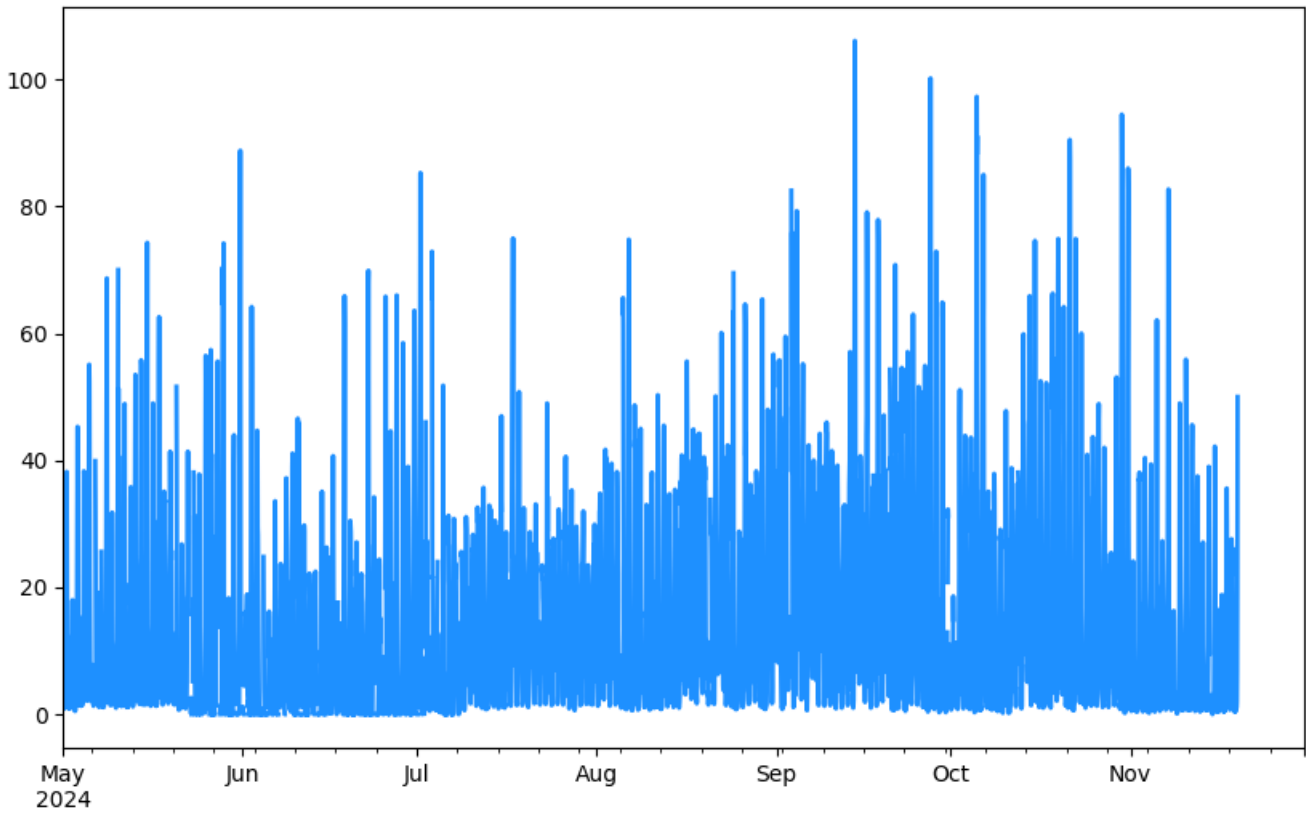

MED-FISC

OZONO Estación MED-FISC
Desde 2024-05-01 00:00 Hasta 2024-11-30 23:00