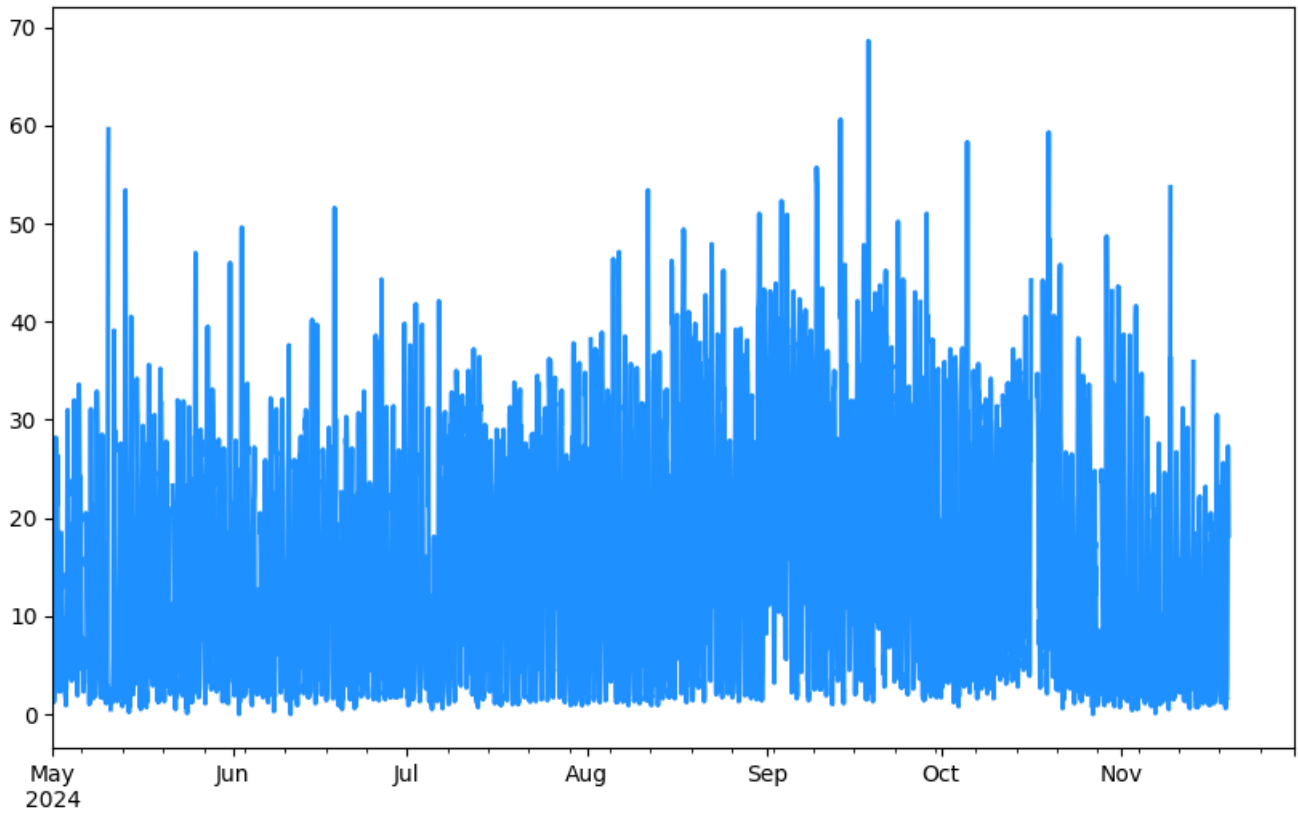

# BEL-USBV

OZONO Estación BEL-USBV  
Desde 2024-05-01 00:00 Hasta 2024-11-30 23:00

OZONO Estación BEL-USBV  
Desde 2024-11-01 00:00 Hasta 2024-11-30 23:00

# ITA-CONC

OZONO Estación ITA-CONC  
Desde 2024-05-01 00:00 Hasta 2024-11-30 23:00

OZONO Estación ITA-CONC  
Desde 2024-11-01 00:00 Hasta 2024-11-30 23:00

# BAR-PDLA

OZONO Estación BAR-PDLA  
Desde 2024-05-01 00:00 Hasta 2024-11-30 23:00

OZONO Estación BAR-PDLA  
Desde 2024-11-01 00:00 Hasta 2024-11-30 23:00