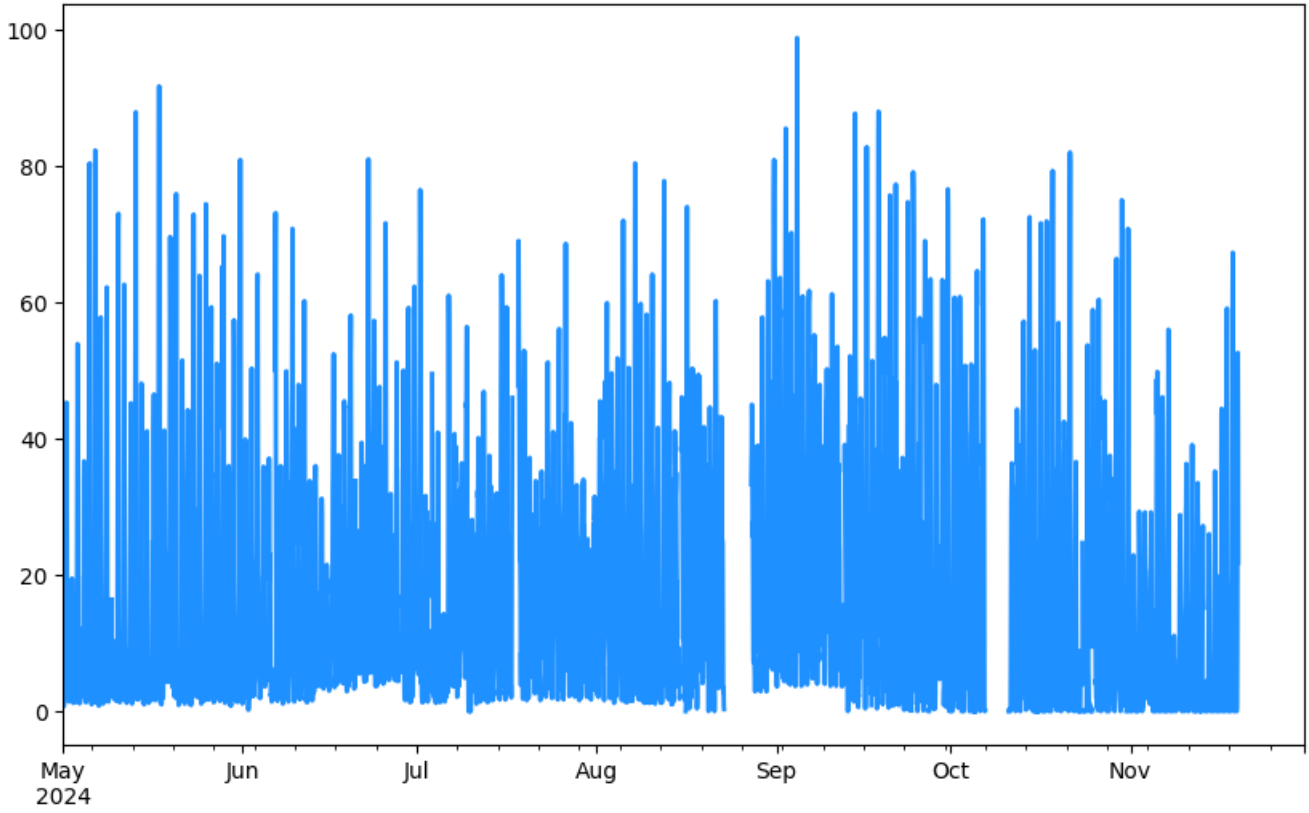

# GIR-EPM

OZONO Estación GIR-EPM  
Desde 2024-05-01 00:00 Hasta 2024-11-30 23:00

OZONO Estación GIR-EPM  
Desde 2024-11-01 00:00 Hasta 2024-11-30 23:00

# MED-CES

OZONO Estación MED-CES  
Desde 2024-05-01 00:00 Hasta 2024-11-30 23:00

OZONO Estación MED-CES  
Desde 2024-11-01 00:00 Hasta 2024-11-30 23:00