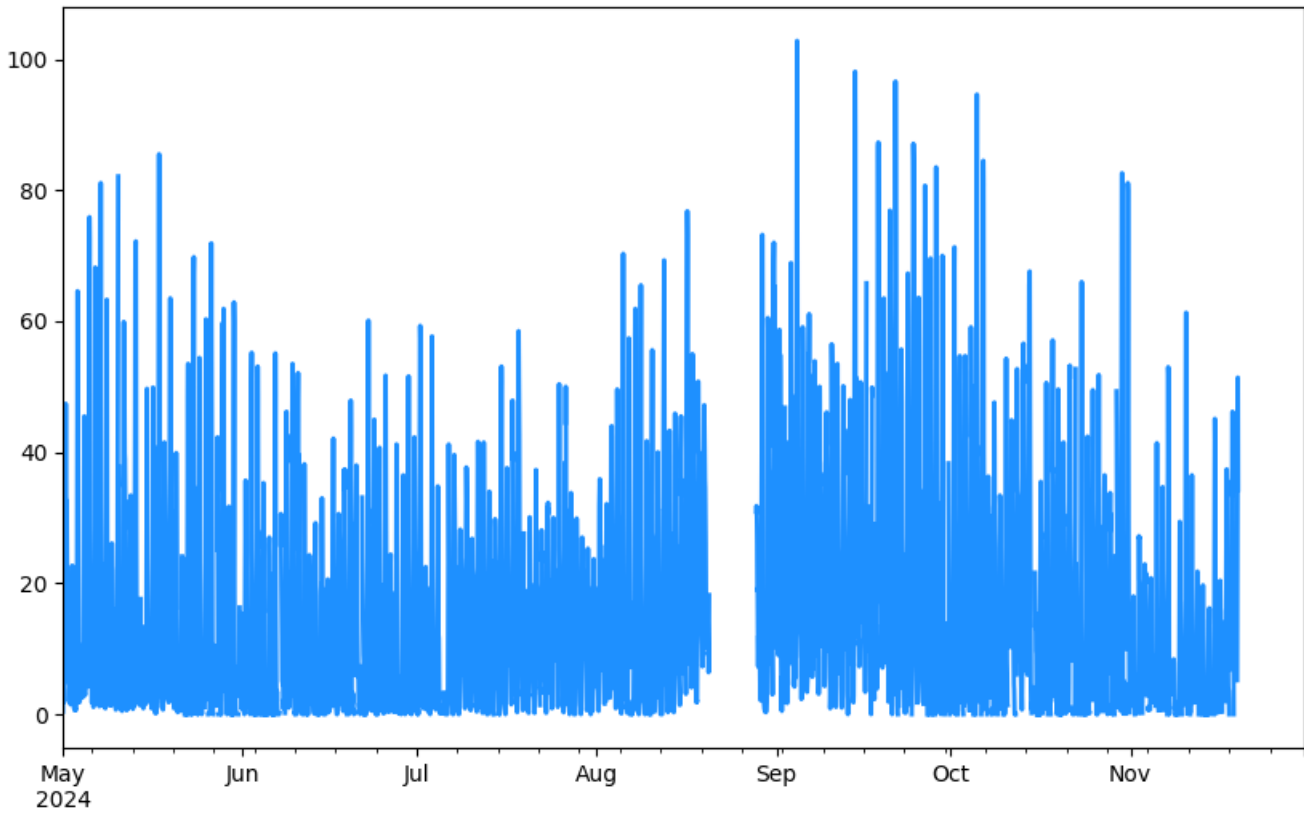

MED-UDEM

OZONO Estación MED-UDEM
Desde 2024-05-01 00:00 Hasta 2024-11-30 23:00