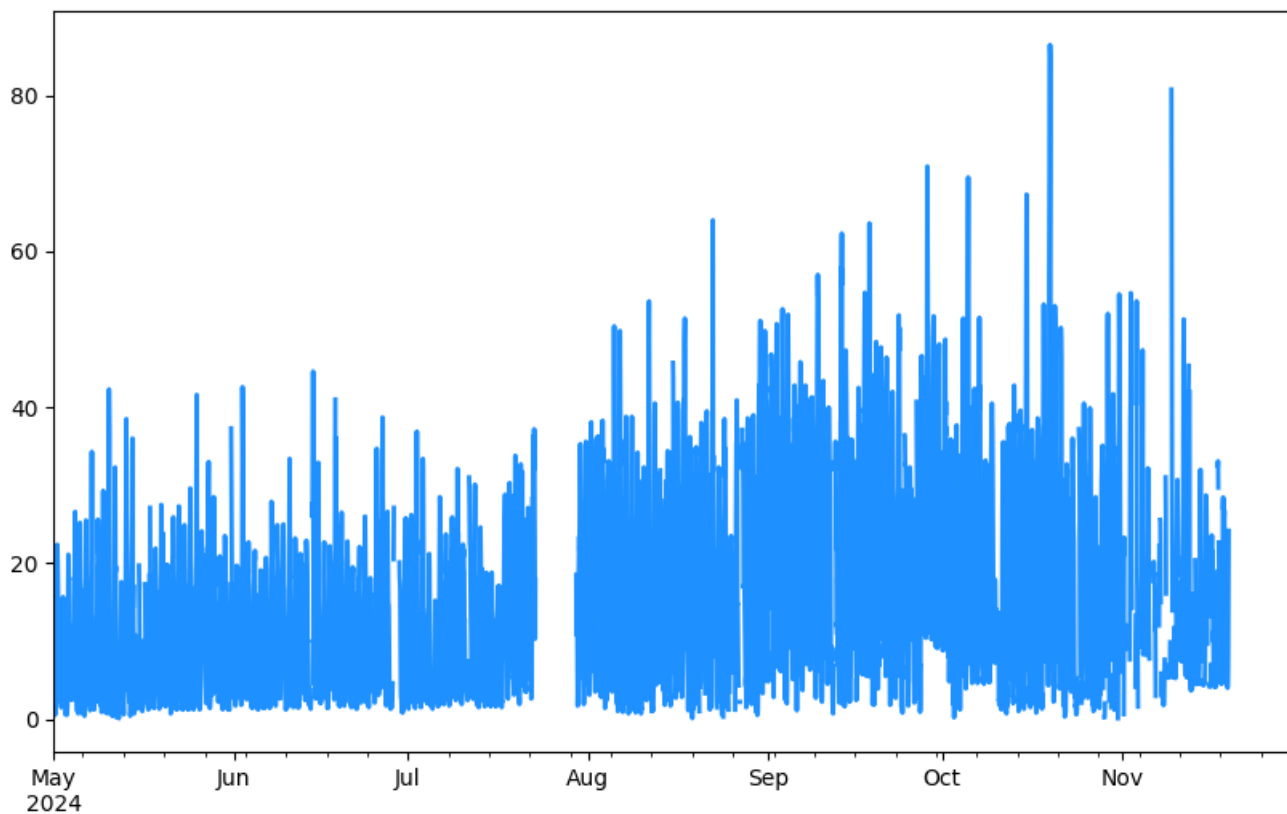

# MED-FISC

OZONO Estación MED-FISC  
Desde 2024-05-01 00:00 Hasta 2024-11-30 23:00

OZONO Estación MED-FISC  
Desde 2024-11-01 00:00 Hasta 2024-11-30 23:00

# GIR-EPM

OZONO Estación GIR-EPM  
Desde 2024-05-01 00:00 Hasta 2024-11-30 23:00

OZONO Estación GIR-EPM  
Desde 2024-11-01 00:00 Hasta 2024-11-30 23:00