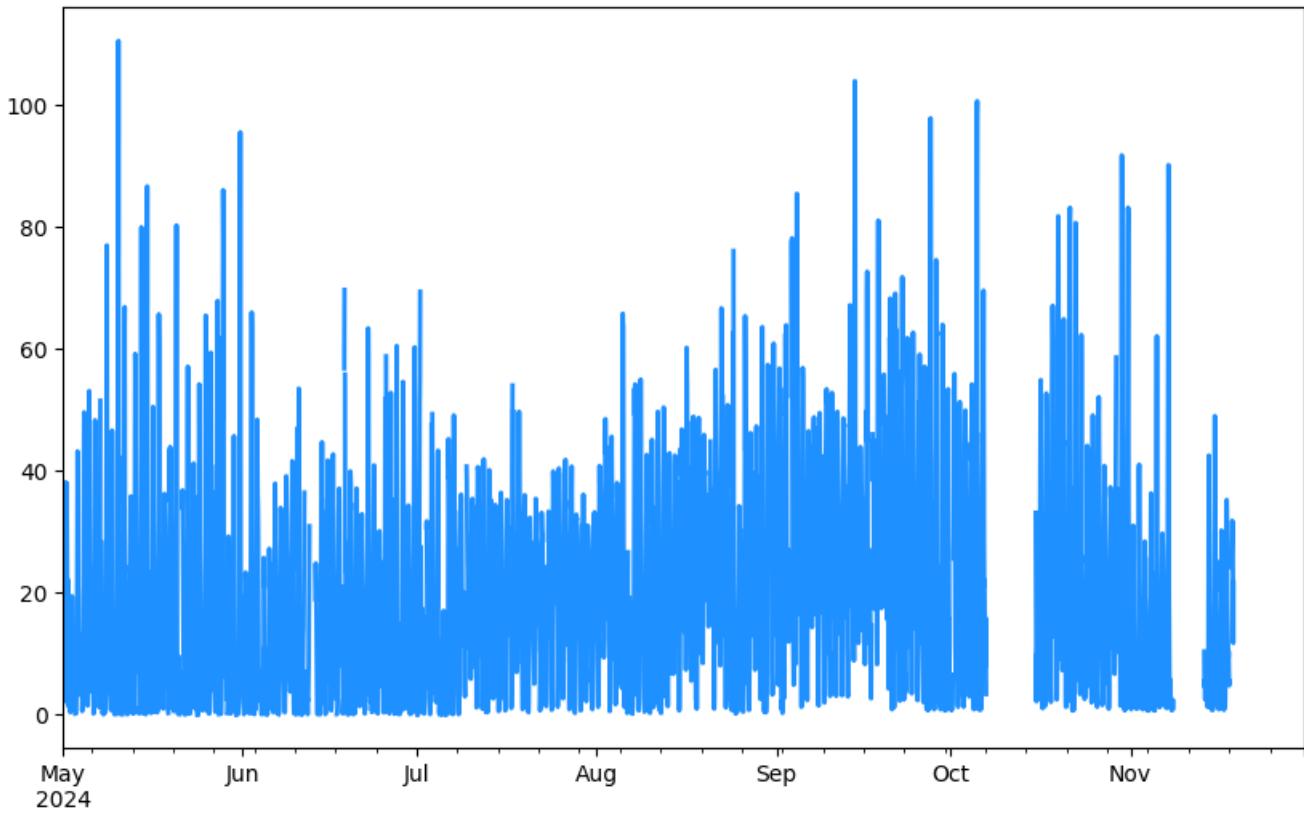

# MED-PBLQ

OZONO Estación MED-PBLQ  
Desde 2024-05-01 00:00 Hasta 2024-11-30 23:00

OZONO Estación MED-PBLQ  
Desde 2024-11-01 00:00 Hasta 2024-11-30 23:00

# BEL-USBV

OZONO Estación BEL-USBV  
Desde 2024-05-01 00:00 Hasta 2024-11-30 23:00

OZONO Estación BEL-USBV  
Desde 2024-11-01 00:00 Hasta 2024-11-30 23:00