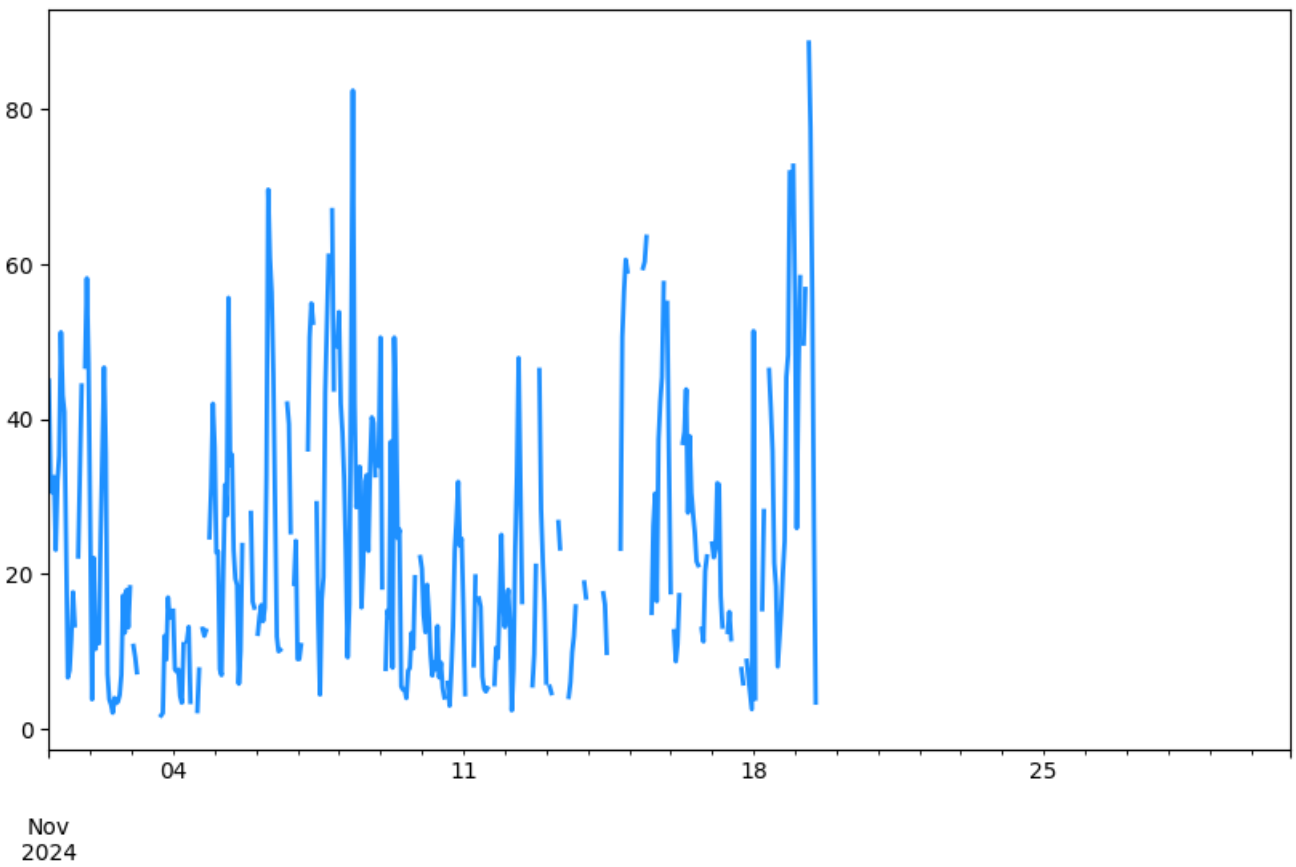

NOx Estación CEN-TRAF
Desde 2024-11-01 00:00 Hasta 2024-11-30 23:00

ITA-CJUS

NOx Estación ITA-CJUS
Desde 2024-05-01 00:00 Hasta 2024-11-30 23:00

NOx Estación ITA-CJUS
Desde 2024-11-01 00:00 Hasta 2024-11-30 23:00