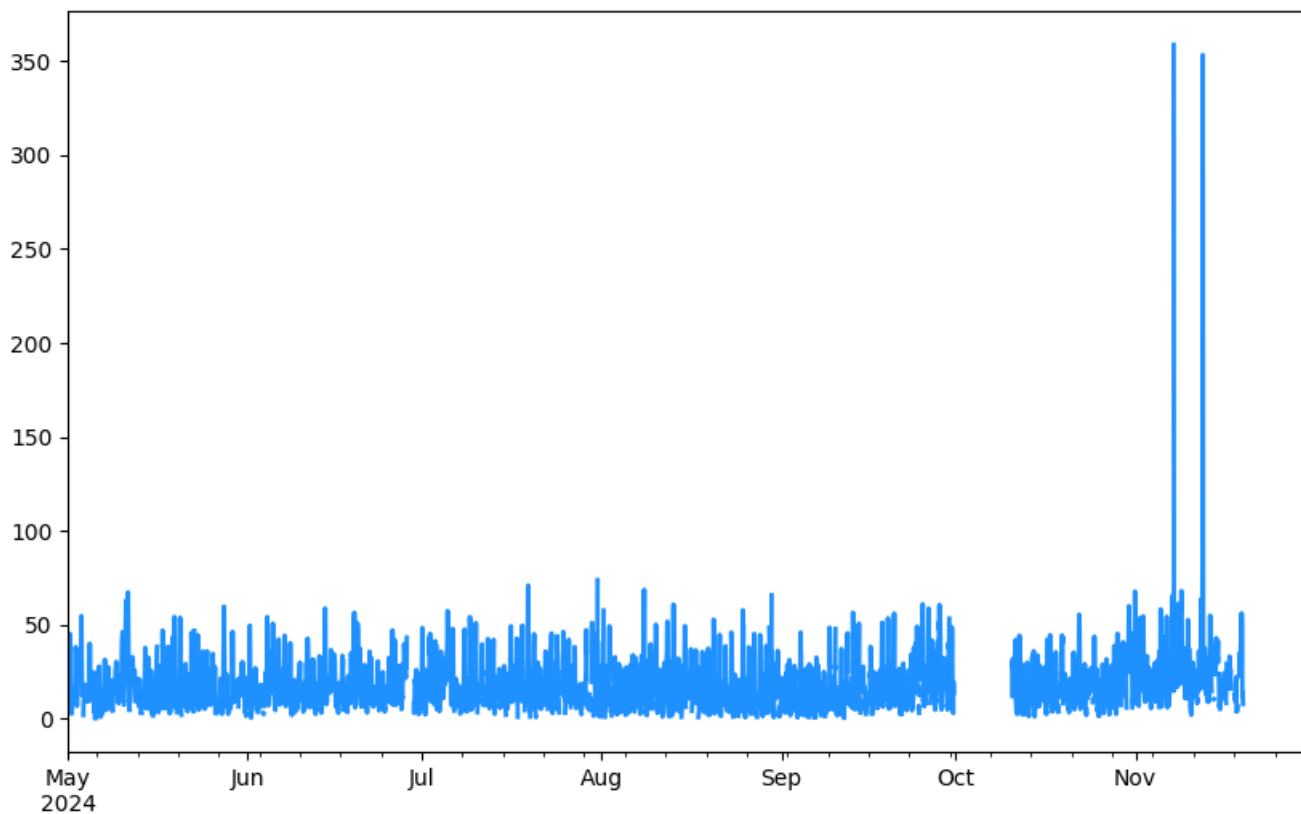

GIR-EPM

NOx Estación GIR-EPM
Desde 2024-05-01 00:00 Hasta 2024-11-30 23:00