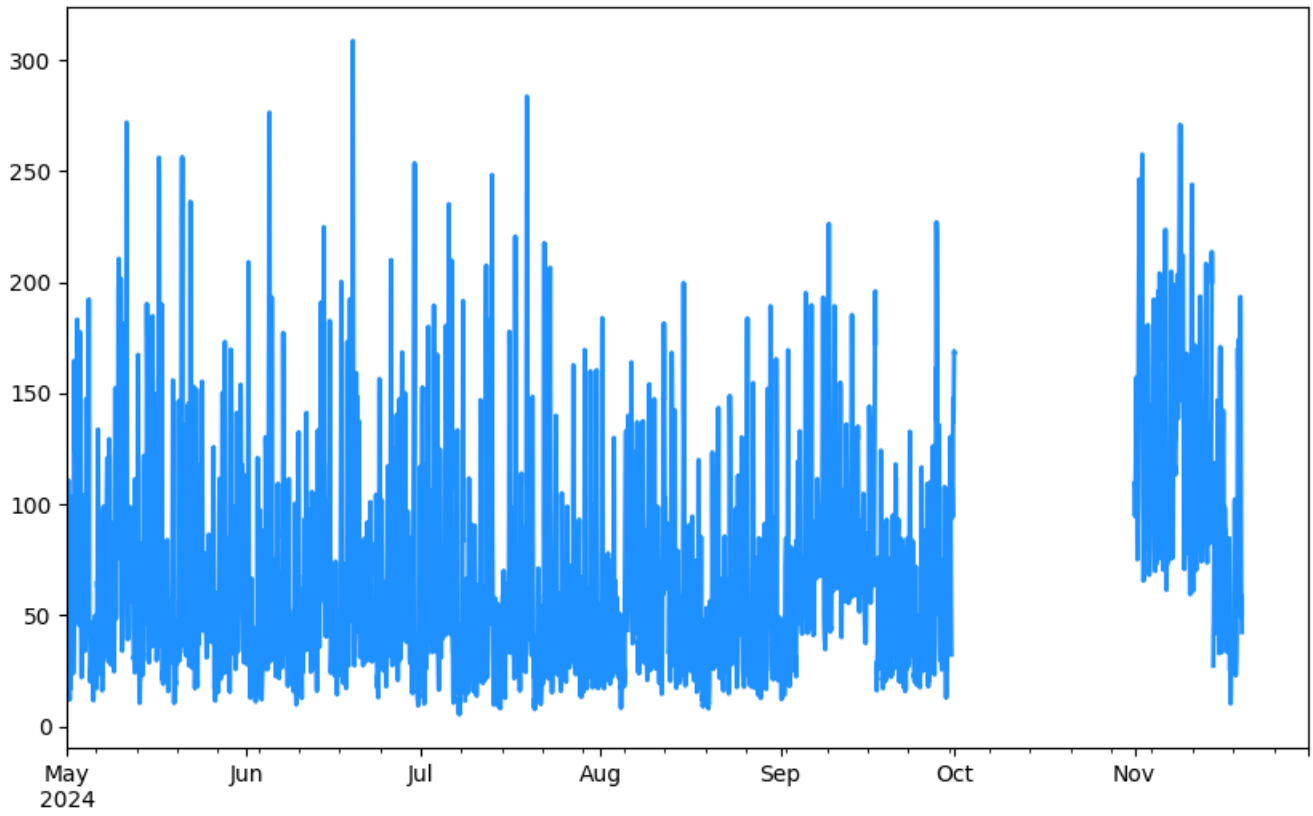

MED-FISC

NOx Estación MED-FISC
Desde 2024-05-01 00:00 Hasta 2024-11-30 23:00