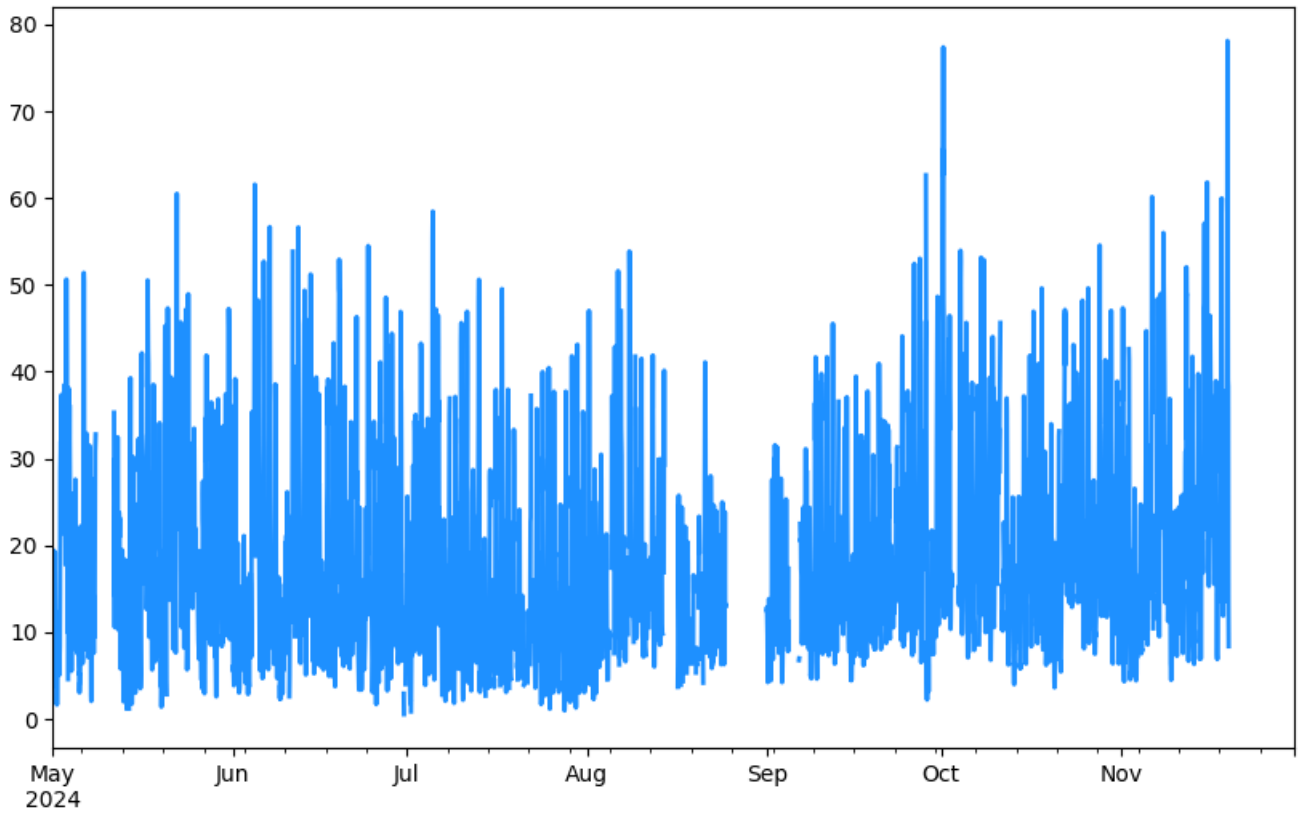

MED-ALTA

NOx Estación MED-ALTA
Desde 2024-05-01 00:00 Hasta 2024-11-30 23:00