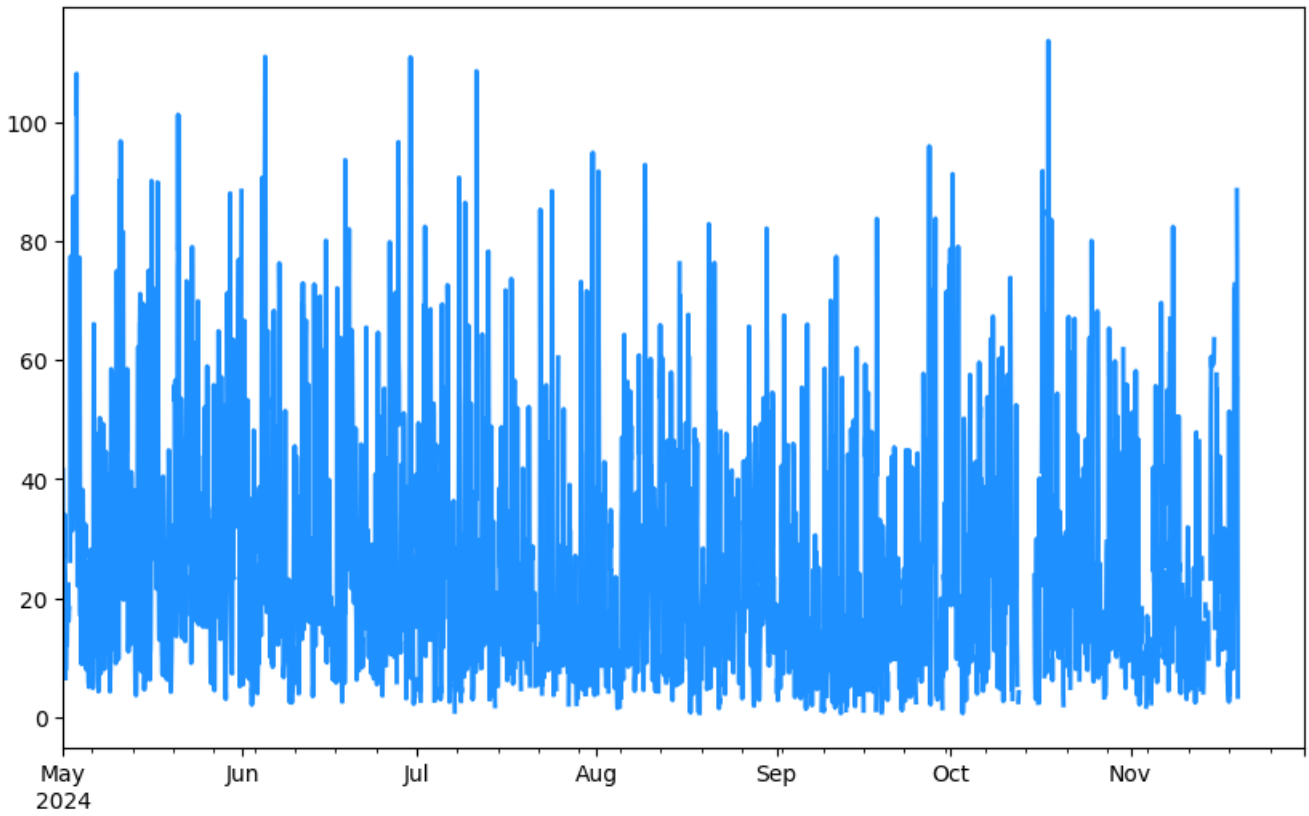

MED-PJIC

NOx Estación MED-PJIC
Desde 2024-05-01 00:00 Hasta 2024-11-30 23:00

NOx Estación MED-PJIC
Desde 2024-11-01 00:00 Hasta 2024-11-30 23:00

CEN-TRAF

NOx Estación CEN-TRAF
Desde 2024-05-01 00:00 Hasta 2024-11-30 23:00

NOx Estación CEN-TRAF
Desde 2024-11-01 00:00 Hasta 2024-11-30 23:00

ITA-CJUS

NOx Estación ITA-CJUS
Desde 2024-05-01 00:00 Hasta 2024-11-30 23:00

NOx Estación ITA-CJUS
Desde 2024-11-01 00:00 Hasta 2024-11-30 23:00