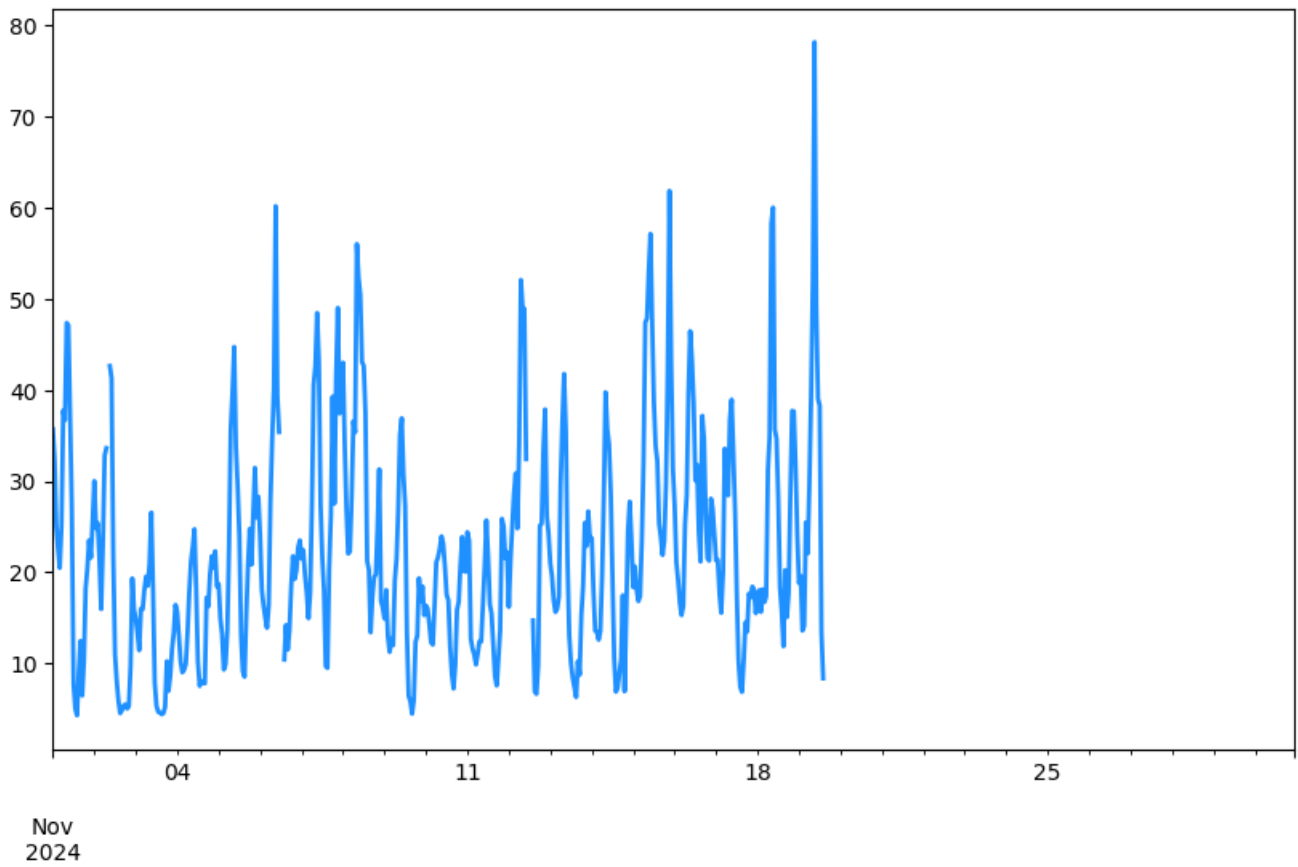

NOx Estación MED-ALTA
Desde 2024-11-01 00:00 Hasta 2024-11-30 23:00