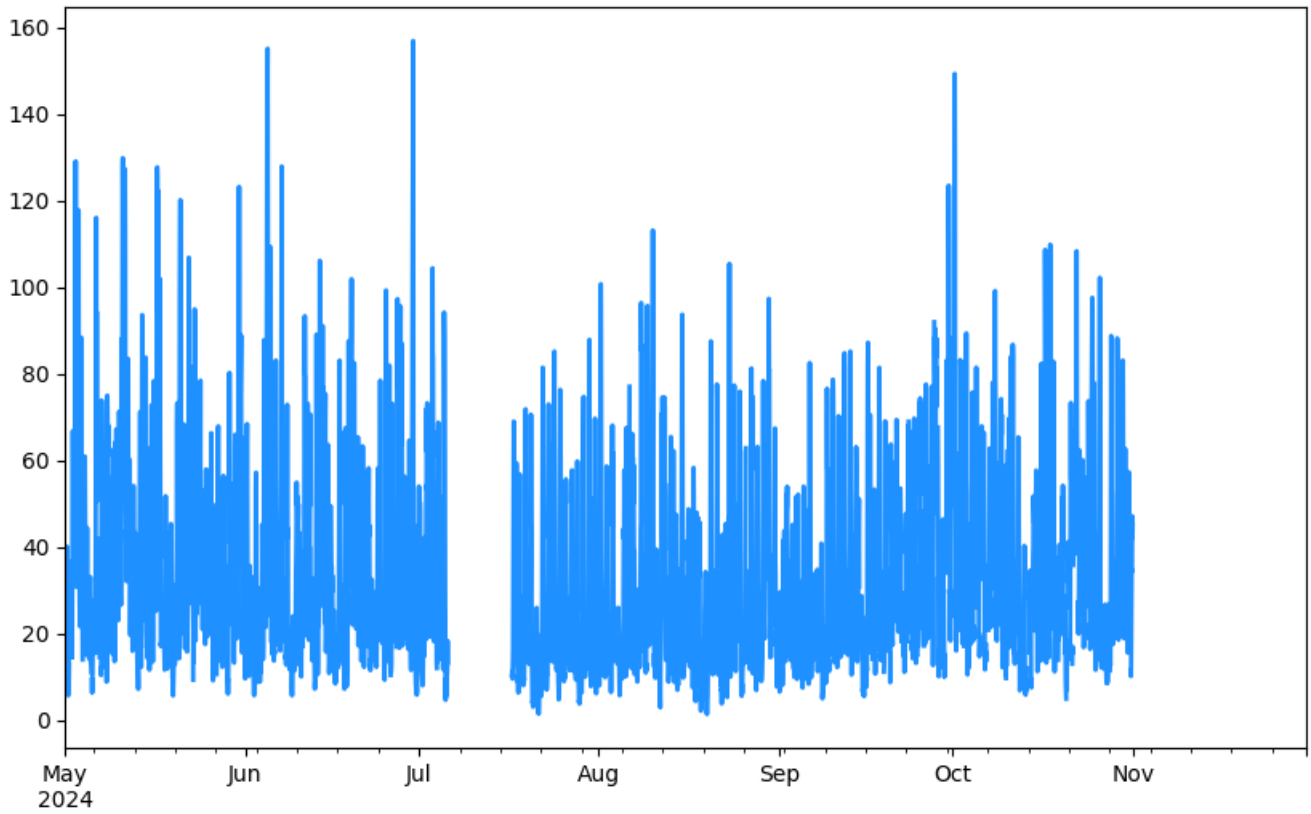

NOx Estación MED-FISC
Desde 2024-11-01 00:00 Hasta 2024-11-30 23:00

GIR-EPM

NOx Estación GIR-EPM
Desde 2024-05-01 00:00 Hasta 2024-11-30 23:00

NOx Estación GIR-EPM
Desde 2024-11-01 00:00 Hasta 2024-11-30 23:00

MED-PROV

NOx Estación MED-PROV
Desde 2024-05-01 00:00 Hasta 2024-11-30 23:00

NOx Estación MED-PROV
Desde 2024-11-01 00:00 Hasta 2024-11-30 23:00