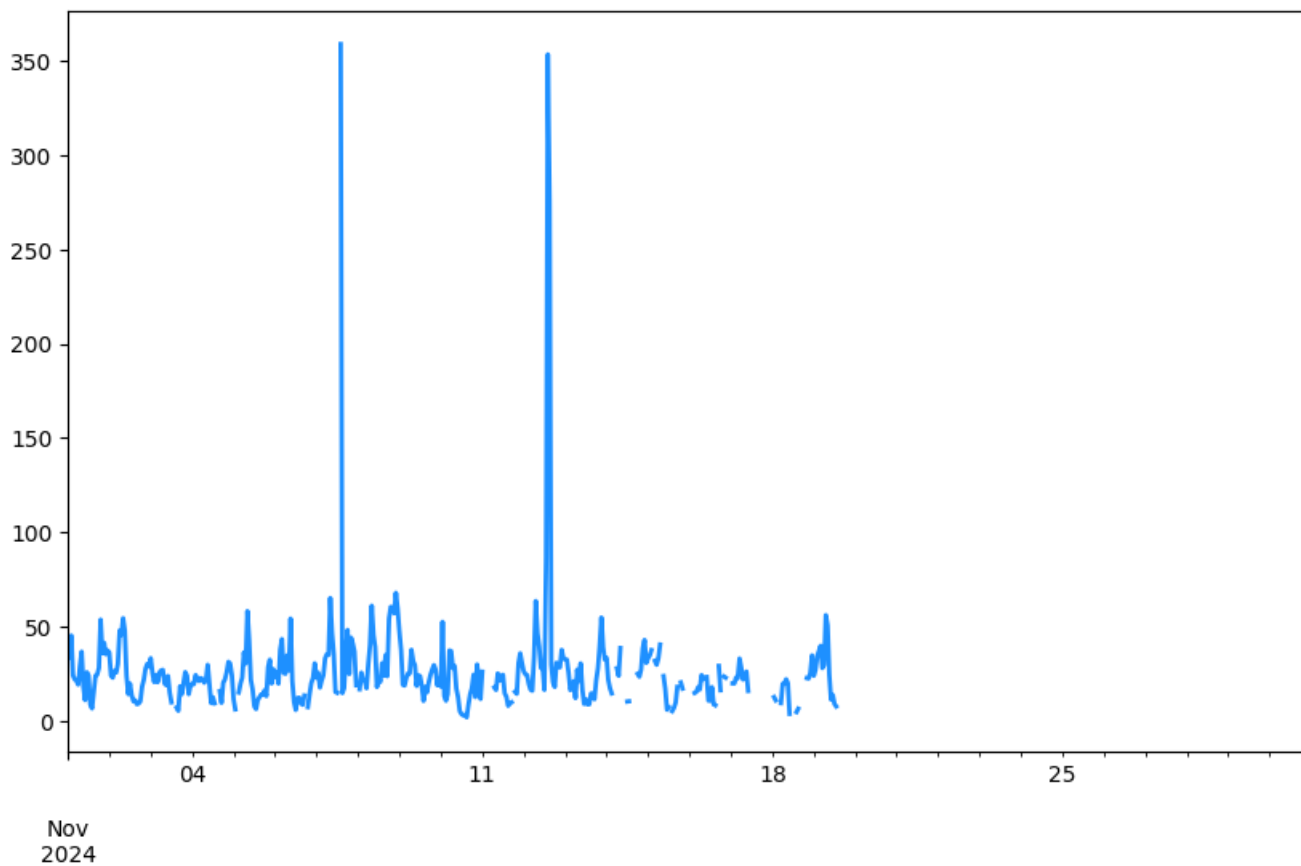

NOx Estación CEN-TRAF
Desde 2024-11-01 00:00 Hasta 2024-11-30 23:00

ITA-CJUS

NOx Estación ITA-CJUS
Desde 2024-05-01 00:00 Hasta 2024-11-30 23:00

NOx Estación ITA-CJUS
Desde 2024-11-01 00:00 Hasta 2024-11-30 23:00

NOx Estación MED-FISC
Desde 2024-11-01 00:00 Hasta 2024-11-30 23:00

GIR-EPM

NOx Estación GIR-EPM
Desde 2024-05-01 00:00 Hasta 2024-11-30 23:00

NOx Estación GIR-EPM
Desde 2024-11-01 00:00 Hasta 2024-11-30 23:00

MED-PROV

NOx Estación MED-PROV
Desde 2024-05-01 00:00 Hasta 2024-11-30 23:00

NOx Estación MED-PROV
Desde 2024-11-01 00:00 Hasta 2024-11-30 23:00