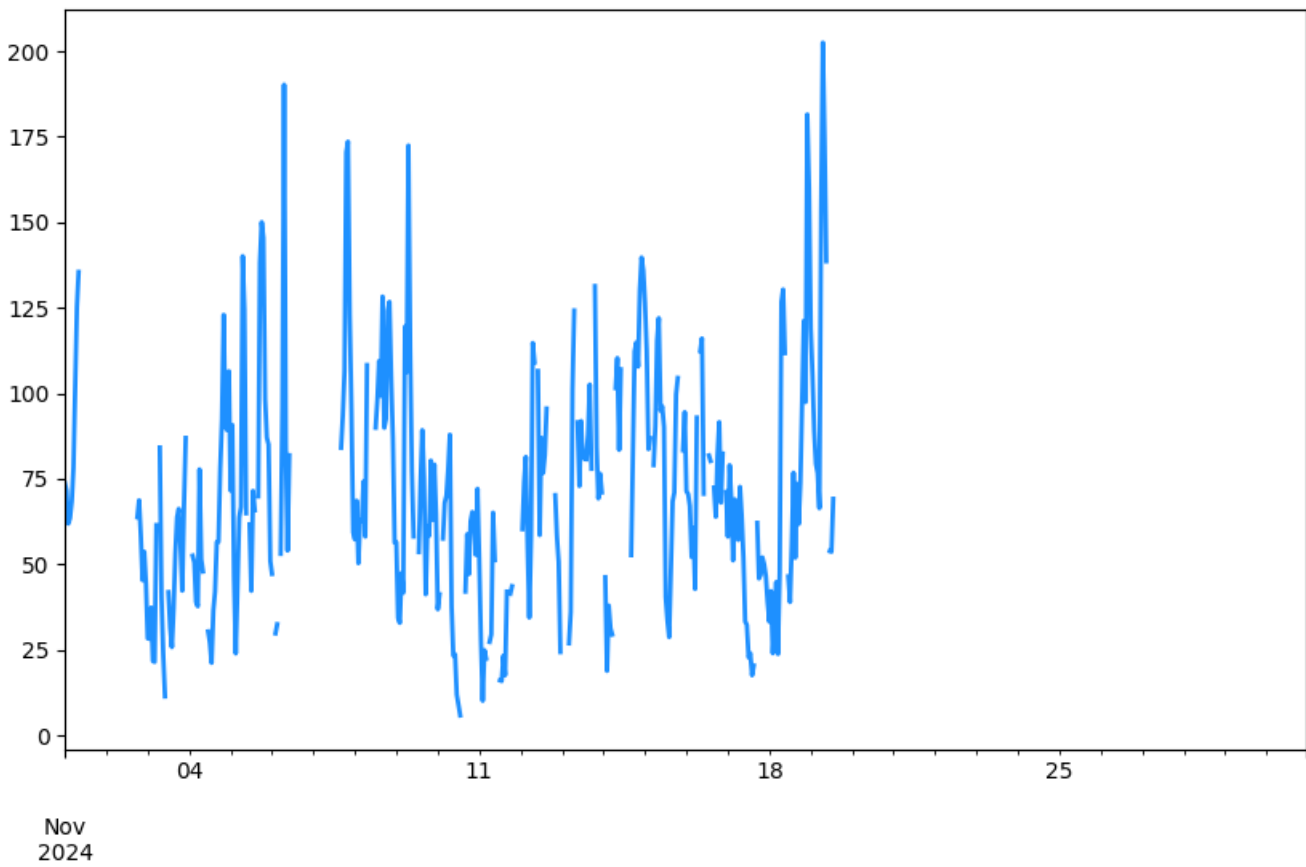

MED-PJIC

NOx Estación MED-PJIC
Desde 2024-05-01 00:00 Hasta 2024-11-30 23:00

NOx Estación MED-PJIC
Desde 2024-11-01 00:00 Hasta 2024-11-30 23:00

CEN-TRAF

NOx Estación CEN-TRAF
Desde 2024-05-01 00:00 Hasta 2024-11-30 23:00

NOx Estación CEN-TRAF
Desde 2024-11-01 00:00 Hasta 2024-11-30 23:00

ITA-CJUS

NOx Estación ITA-CJUS
Desde 2024-05-01 00:00 Hasta 2024-11-30 23:00

NOx Estación ITA-CJUS
Desde 2024-11-01 00:00 Hasta 2024-11-30 23:00