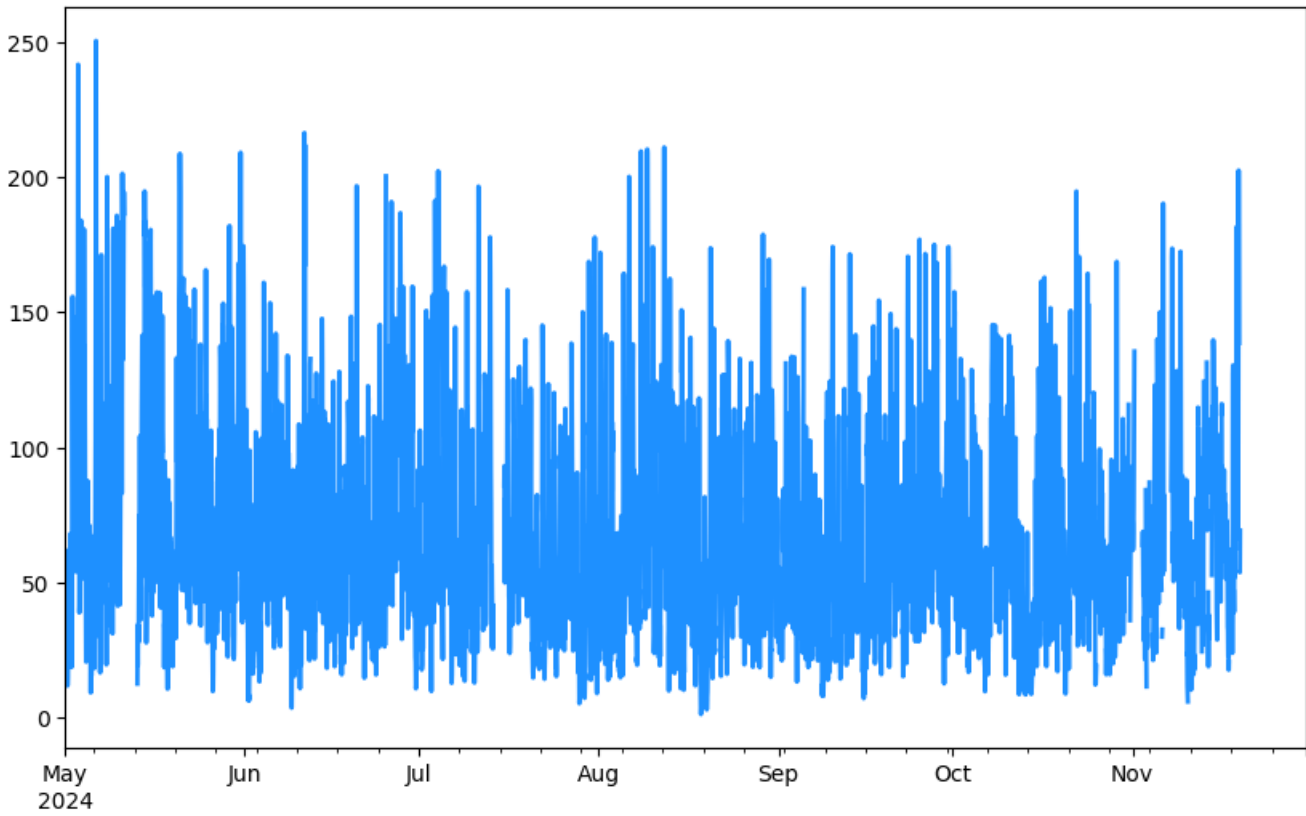

MED-PJIC

NOx Estación MED-PJIC
Desde 2024-05-01 00:00 Hasta 2024-11-30 23:00

NOx Estación MED-PJIC
Desde 2024-11-01 00:00 Hasta 2024-11-30 23:00

CEN-TRAF

NOx Estación CEN-TRAF
Desde 2024-05-01 00:00 Hasta 2024-11-30 23:00

NOx Estación CEN-TRAF
Desde 2024-11-01 00:00 Hasta 2024-11-30 23:00

ITA-CJUS

NOx Estación ITA-CJUS
Desde 2024-05-01 00:00 Hasta 2024-11-30 23:00

NOx Estación ITA-CJUS
Desde 2024-11-01 00:00 Hasta 2024-11-30 23:00