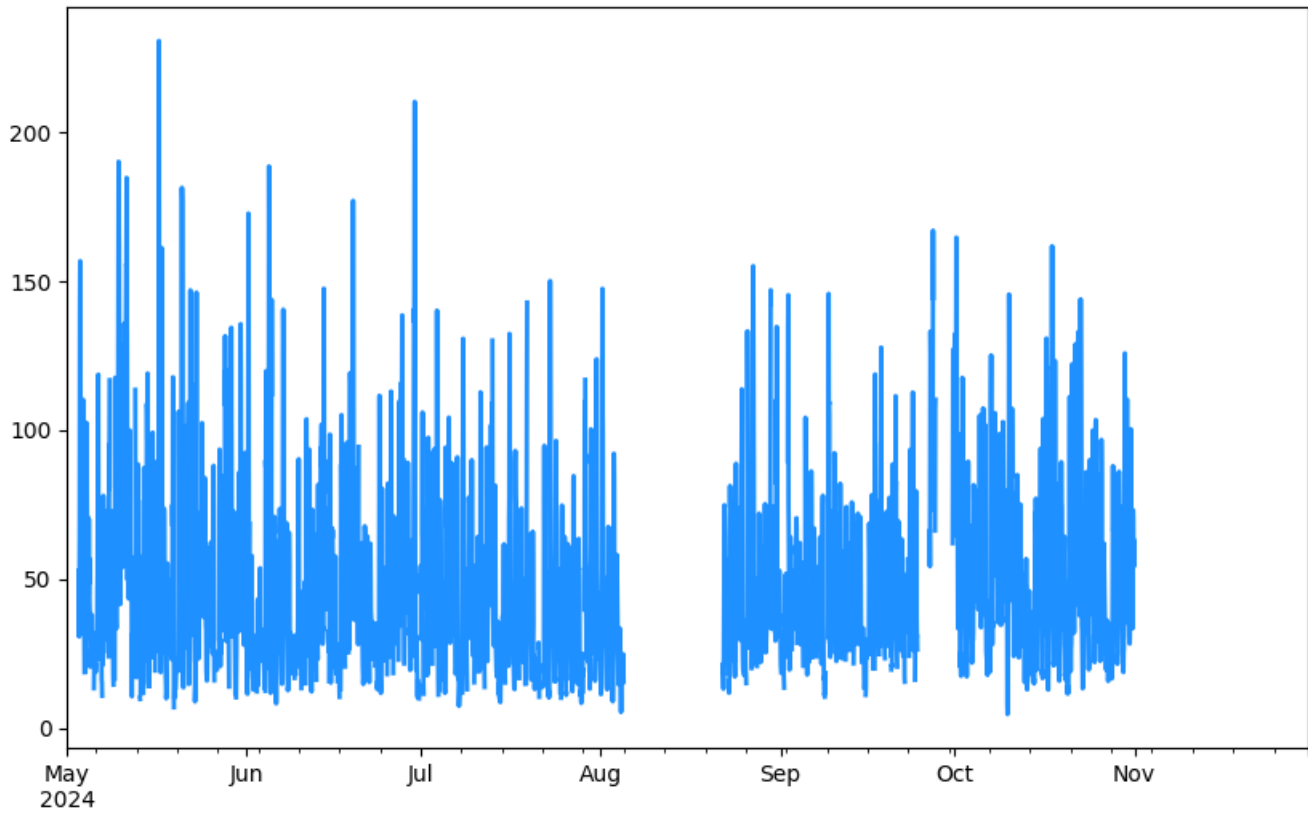

MED-PJIC

NOx Estación MED-PJIC
Desde 2024-05-01 00:00 Hasta 2024-11-30 23:00

NOx Estación MED-PJIC
Desde 2024-11-01 00:00 Hasta 2024-11-30 23:00

CEN-TRAF

NOx Estación CEN-TRAF
Desde 2024-05-01 00:00 Hasta 2024-11-30 23:00

NOx Estación CEN-TRAF
Desde 2024-11-01 00:00 Hasta 2024-11-30 23:00

ITA-CJUS

NOx Estación ITA-CJUS
Desde 2024-05-01 00:00 Hasta 2024-11-30 23:00

NOx Estación ITA-CJUS
Desde 2024-11-01 00:00 Hasta 2024-11-30 23:00