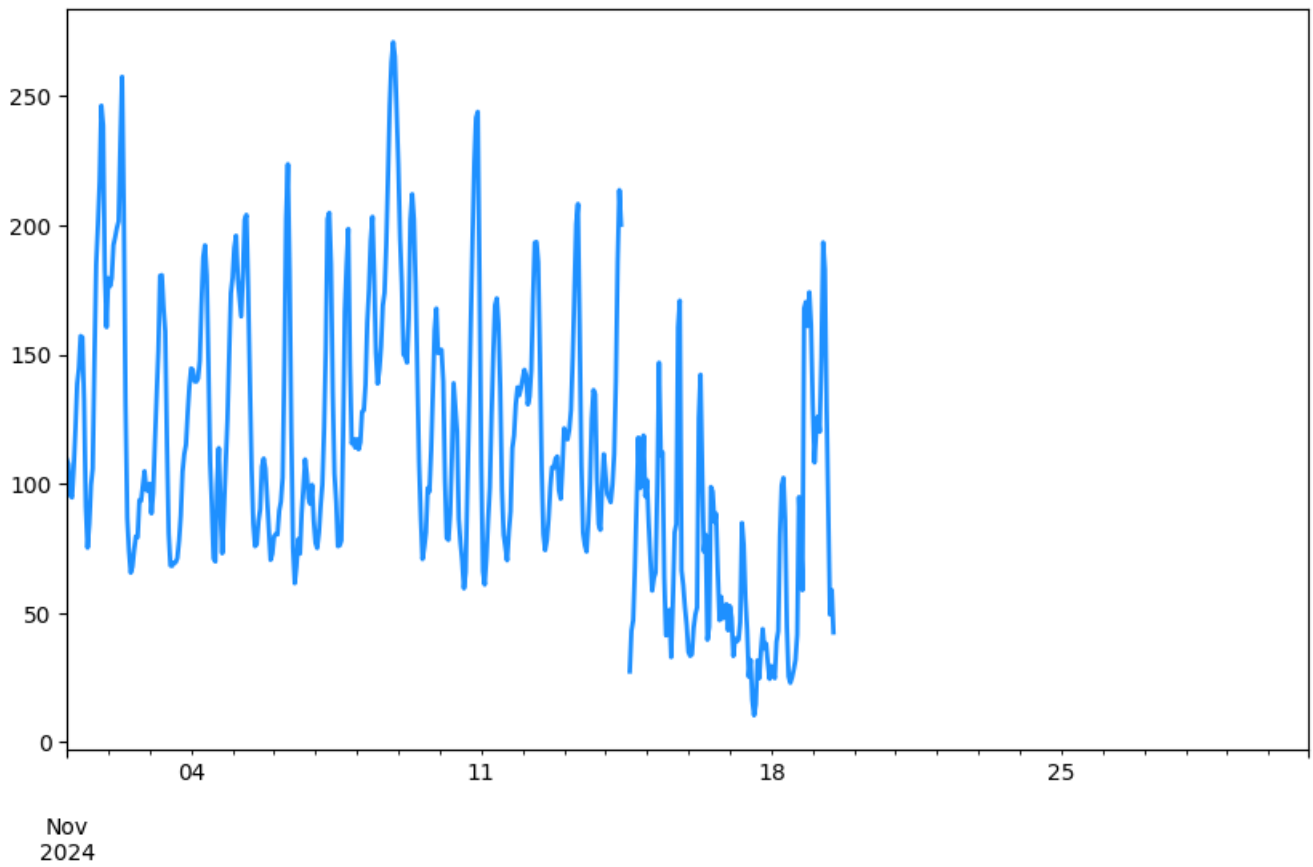

NOx Estación MED-FISC
Desde 2024-11-01 00:00 Hasta 2024-11-30 23:00