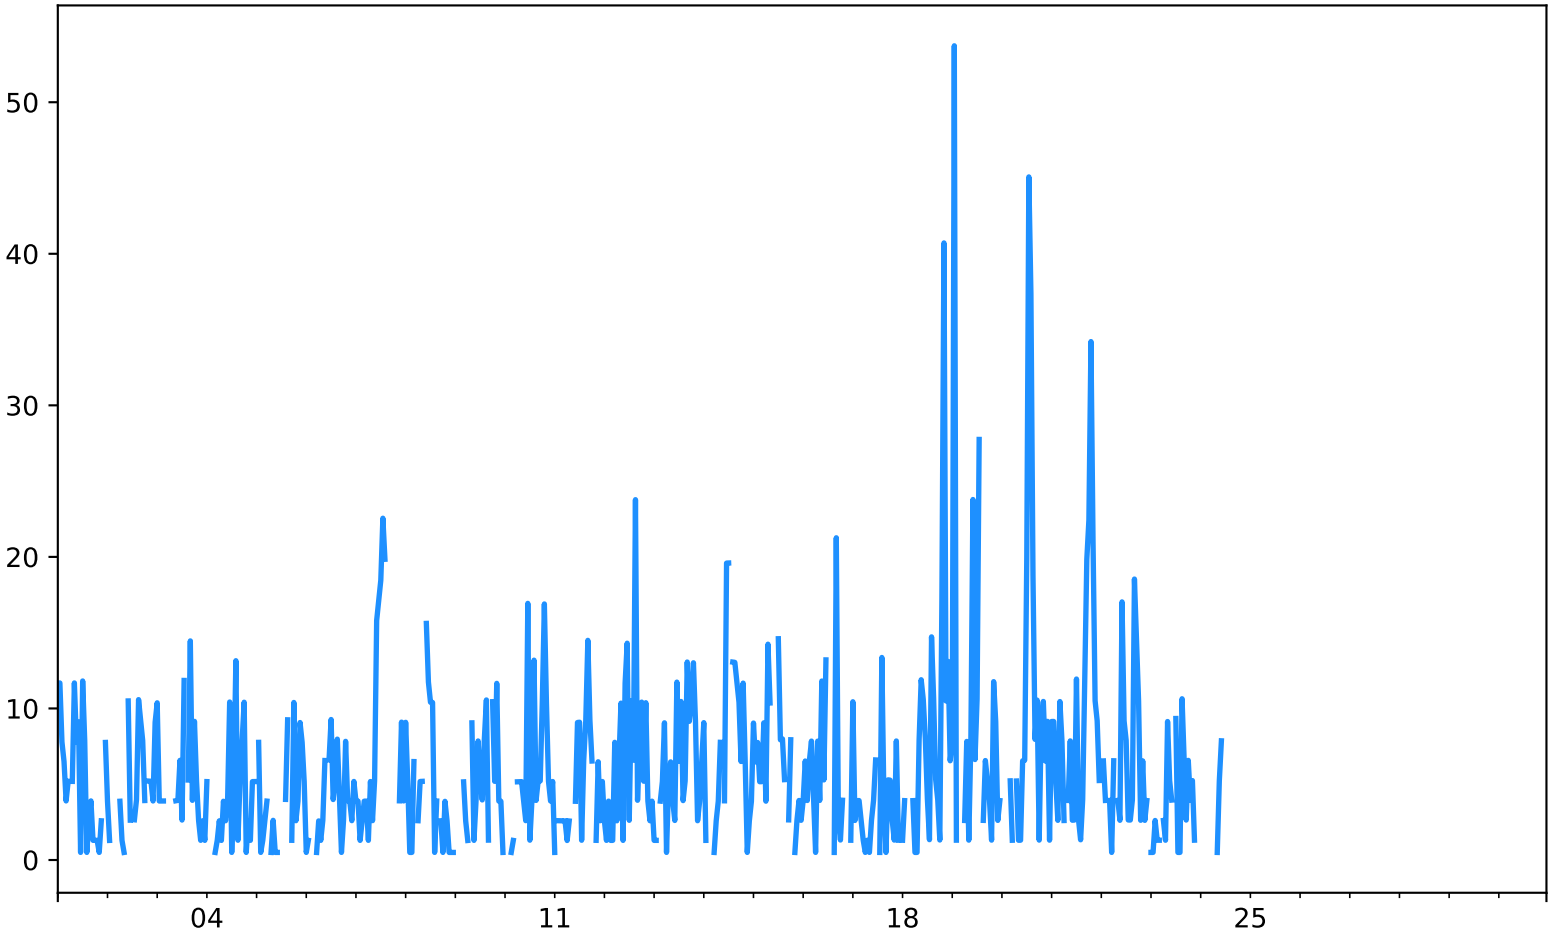

PM2.5 Estación MED-SELE
Desde 2024-11-01 00:00 Hasta 2024-11-30 23:00

Nov
2024