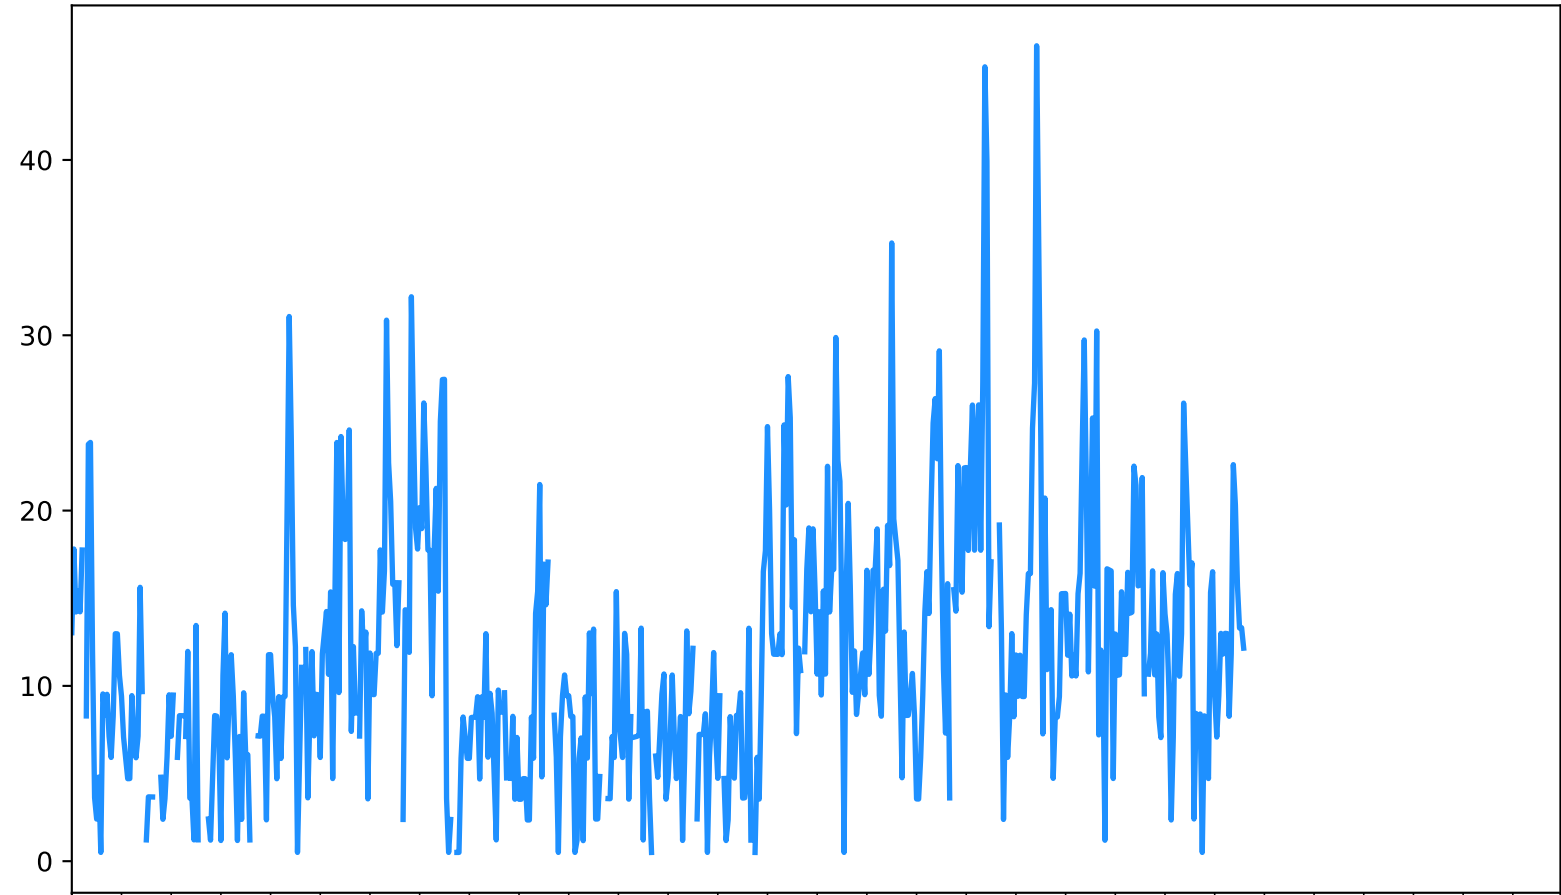

PM2.5 Estación SAB-RAME
Desde 2024-11-01 00:00 Hasta 2024-11-30 23:00

Nov
2024