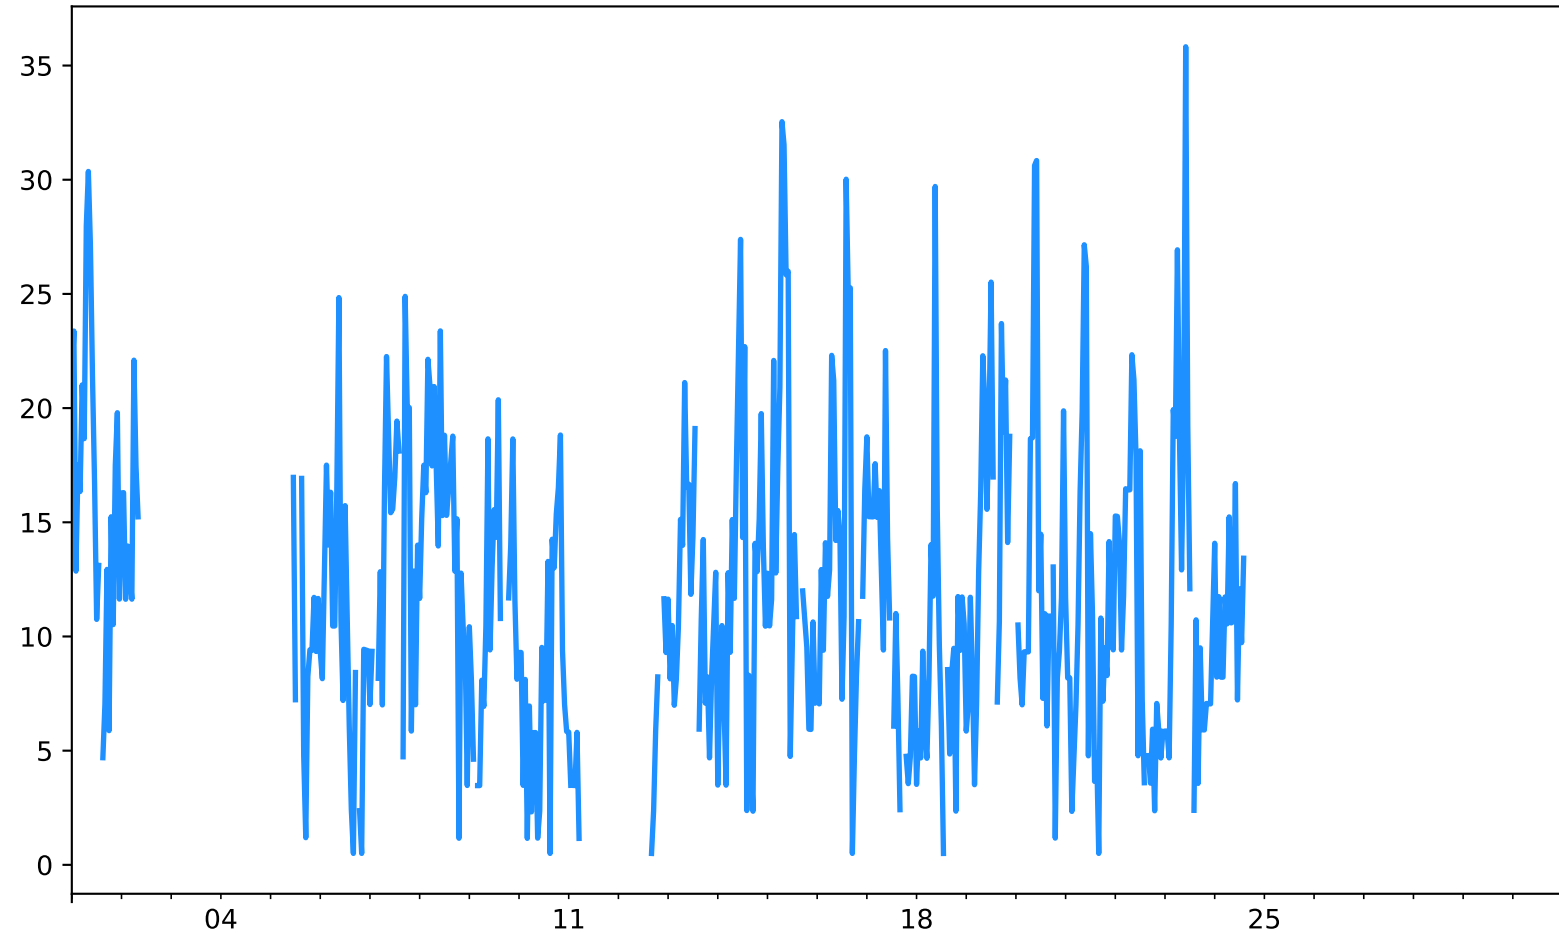

PM2.5 Estación BEL-FEVE  
Desde 2024-11-01 00:00 Hasta 2024-11-30 23:00

Nov  
2024