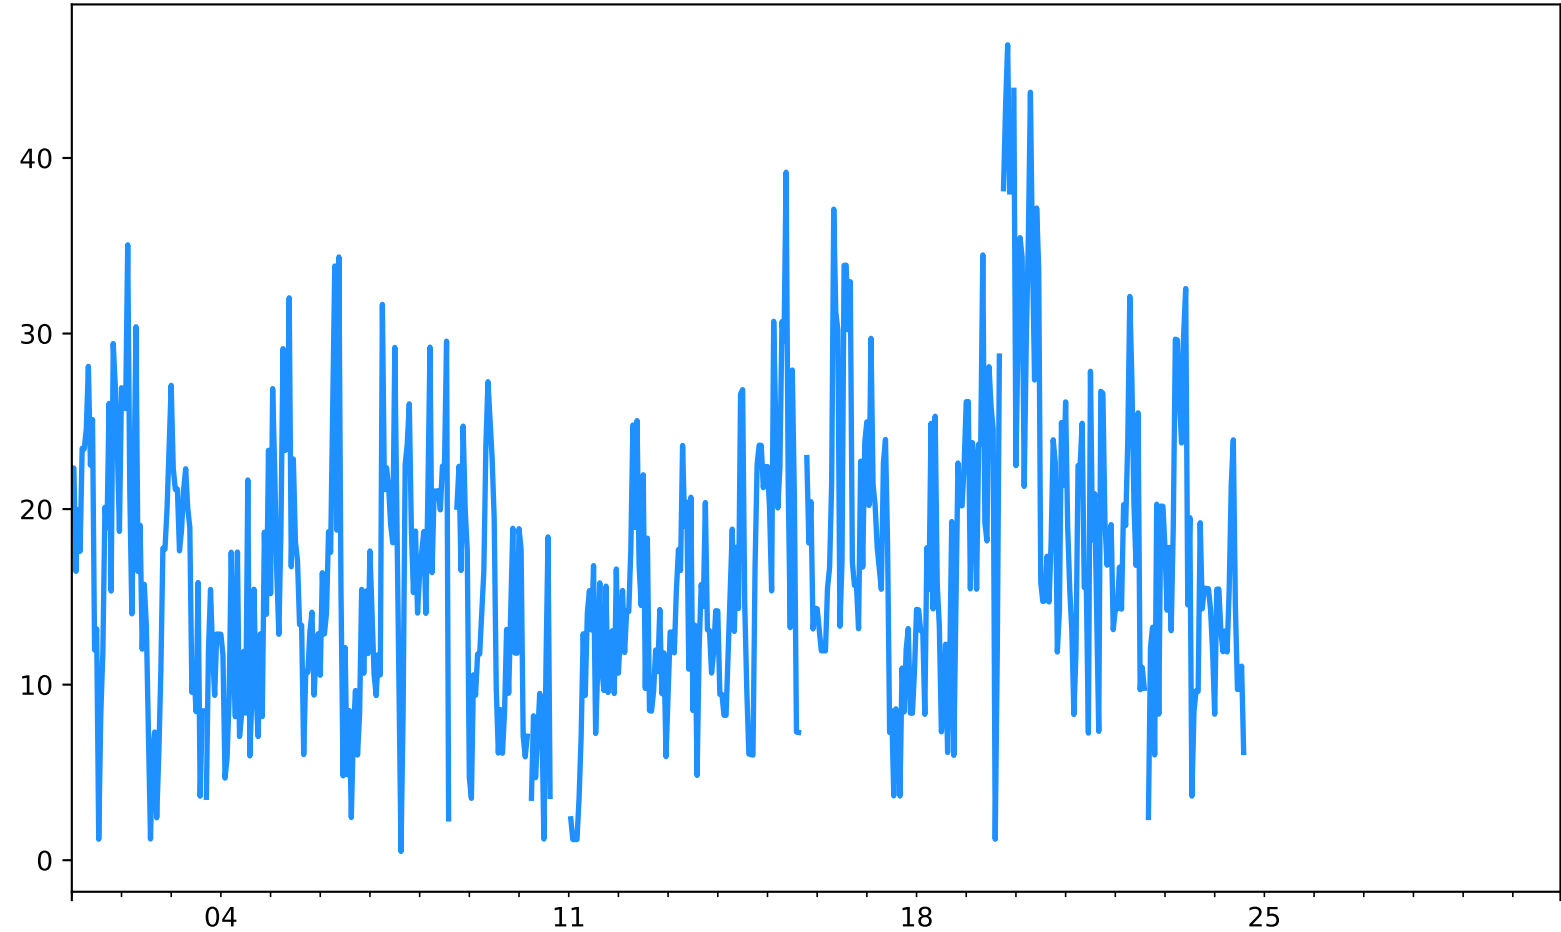

PM2.5 Estación MED-ARAN  
Desde 2024-11-01 00:00 Hasta 2024-11-30 23:00

Nov  
2024