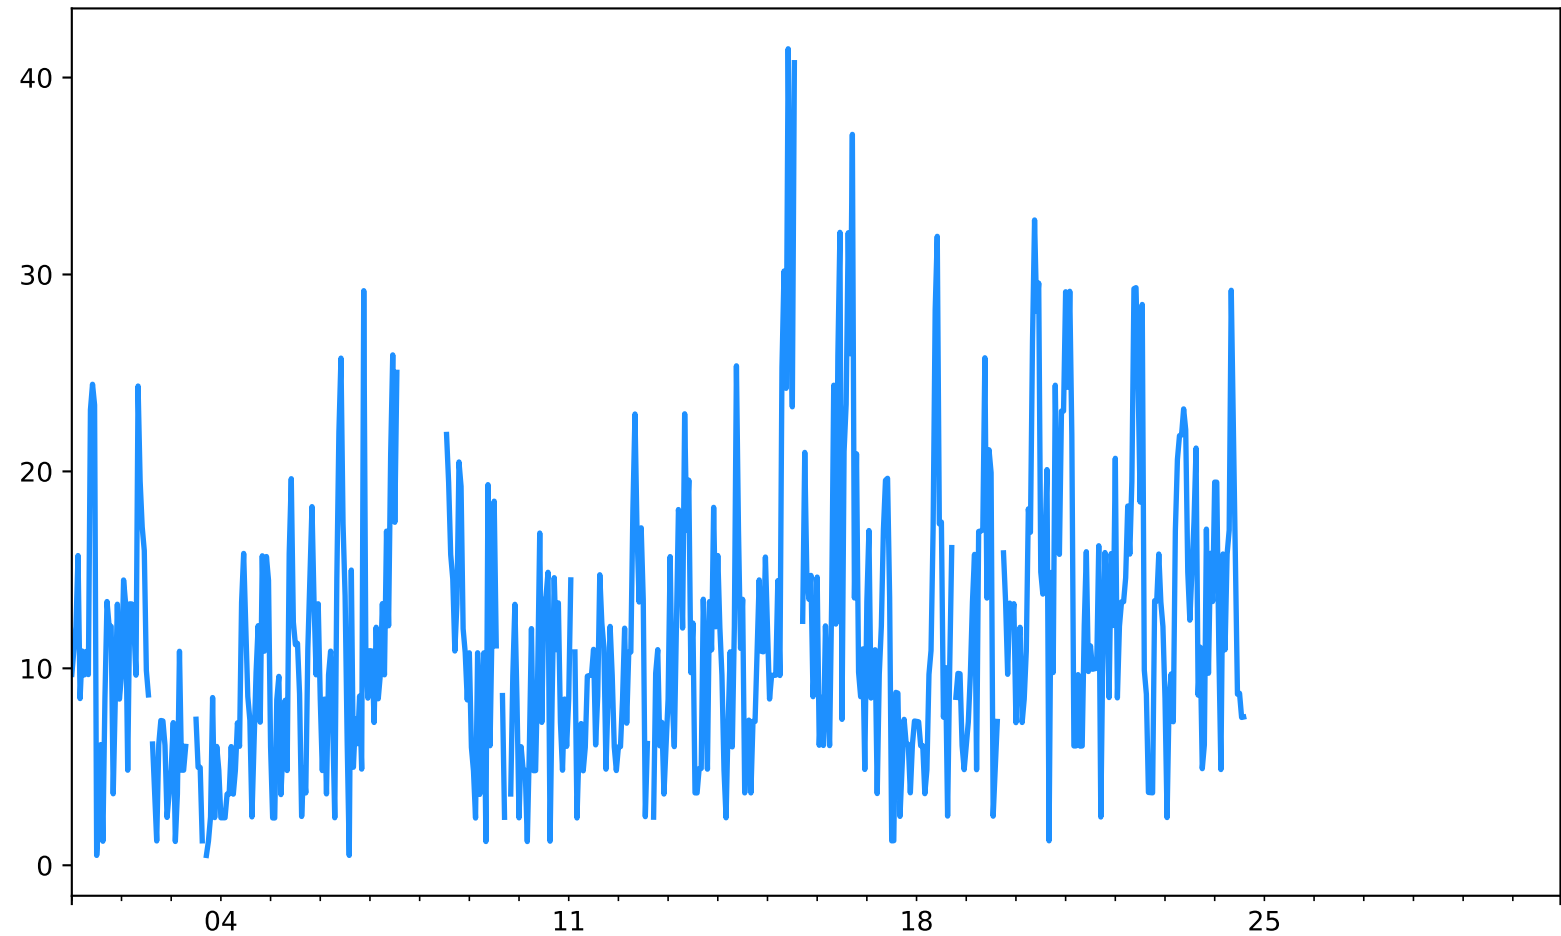

PM2.5 Estación MED-SCRI
Desde 2024-11-01 00:00 Hasta 2024-11-30 23:00

Nov
2024