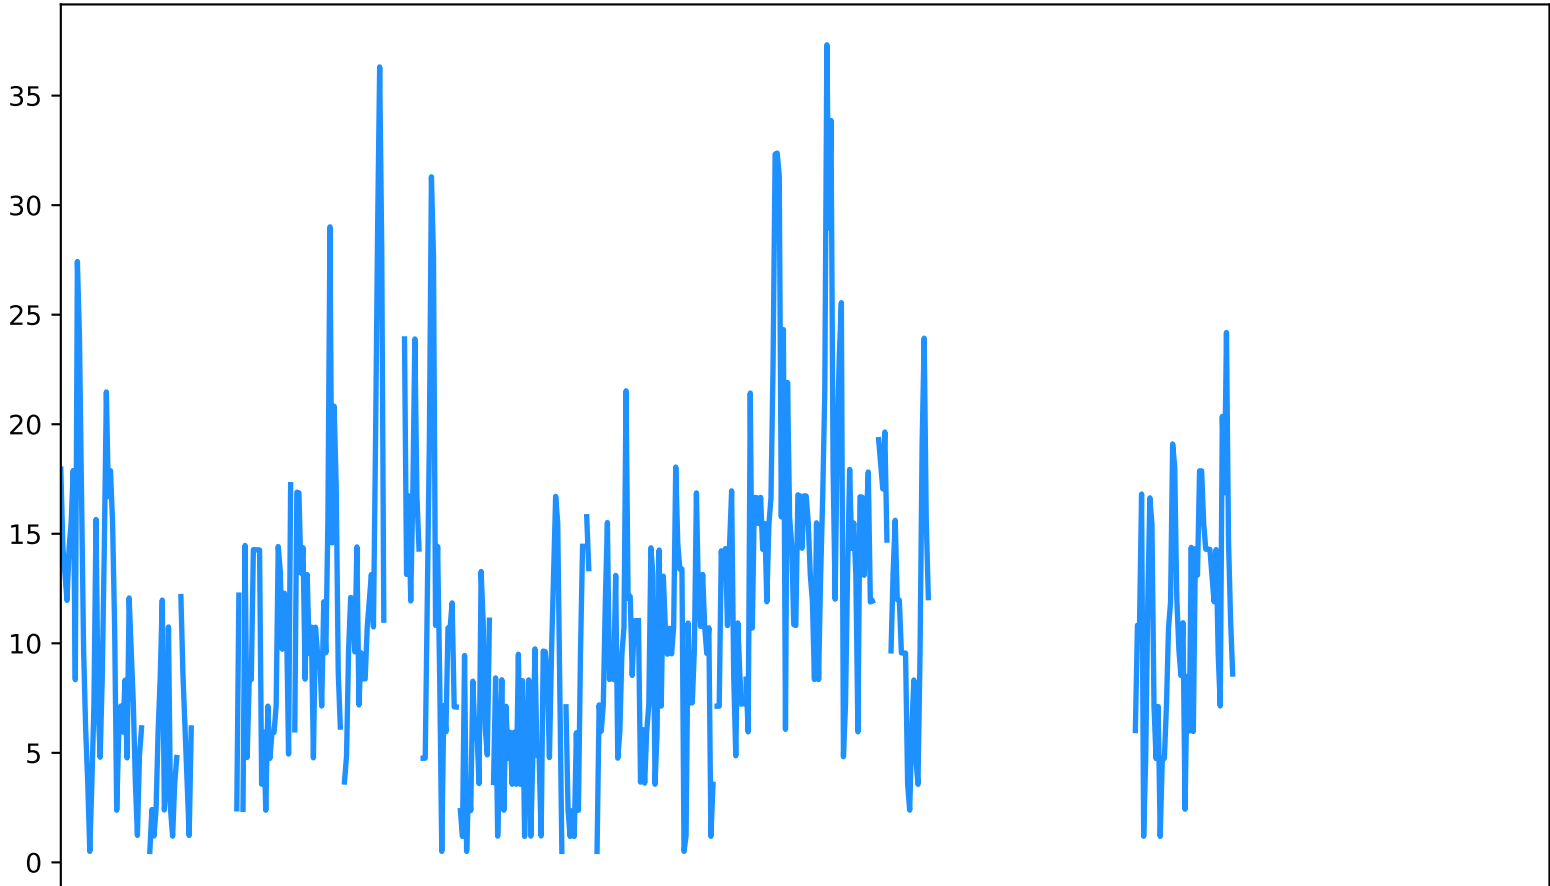

PM2.5 Estación MED-TESO
Desde 2024-11-01 00:00 Hasta 2024-11-30 23:00

Nov
2024