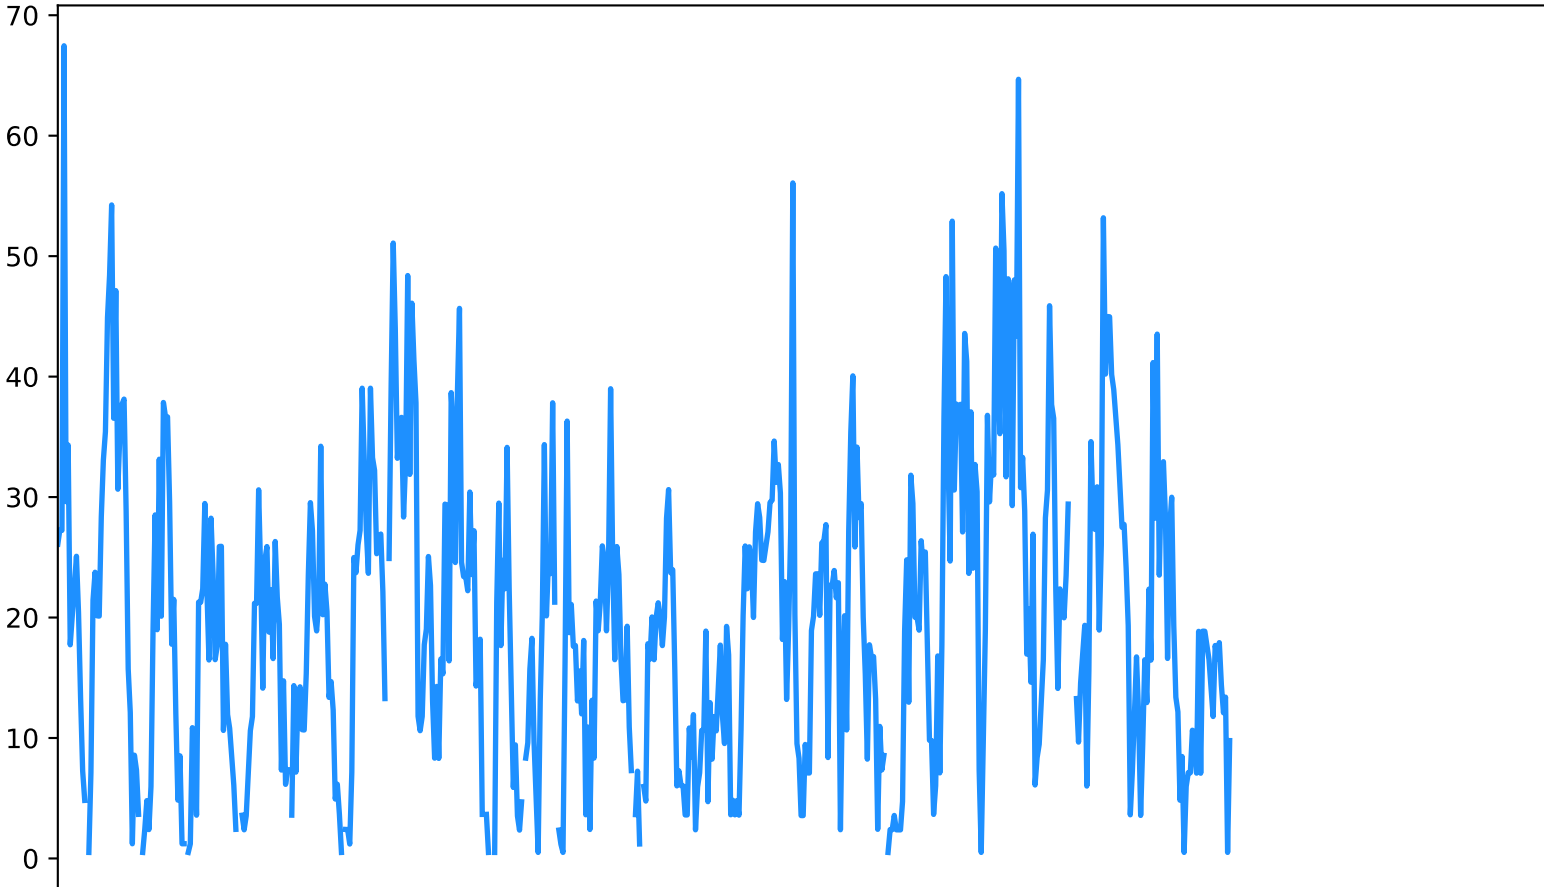

PM2.5 Estación MED-BEME
Desde 2024-11-01 00:00 Hasta 2024-11-30 23:00

Nov
2024