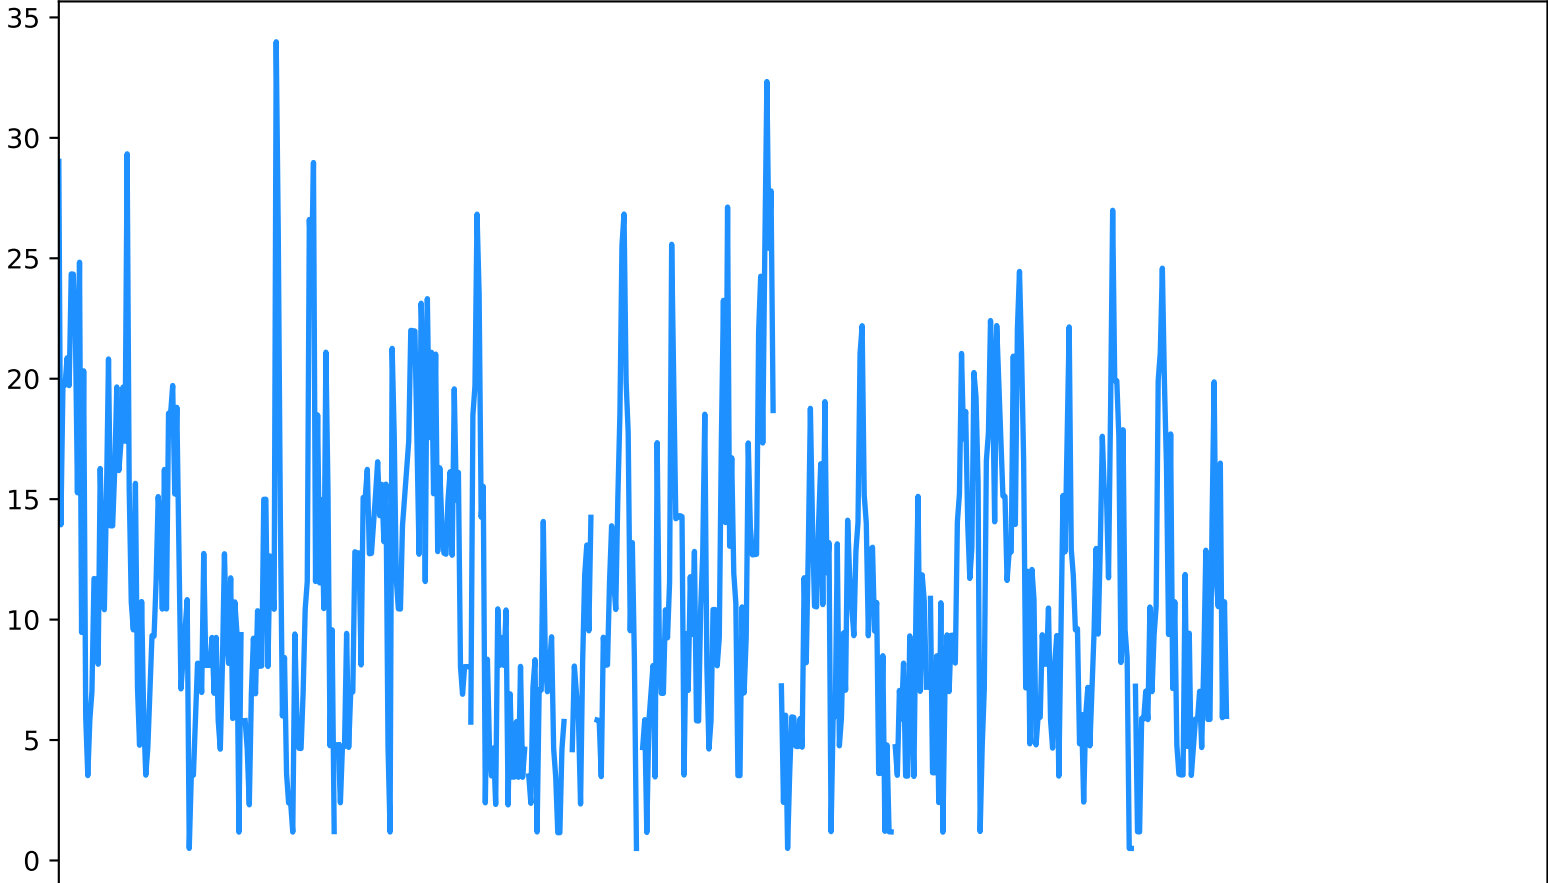

PM2.5 Estación COP-CVID
Desde 2024-11-01 00:00 Hasta 2024-11-30 23:00

Nov
2024