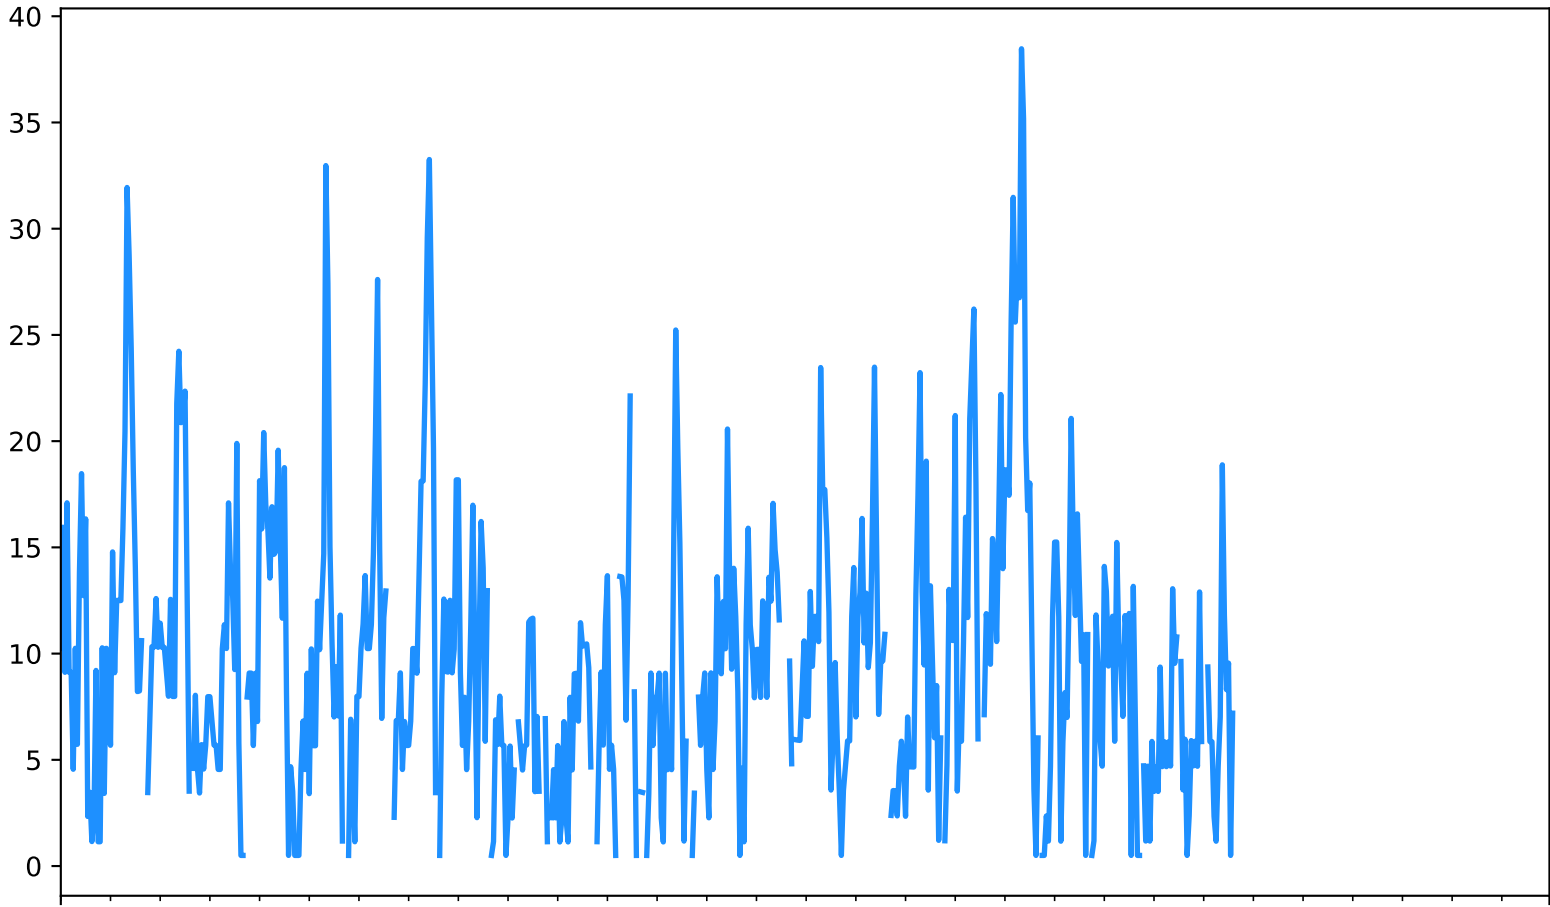

PM2.5 Estación BAR-TORR
Desde 2024-11-01 00:00 Hasta 2024-11-30 23:00

Nov
2024