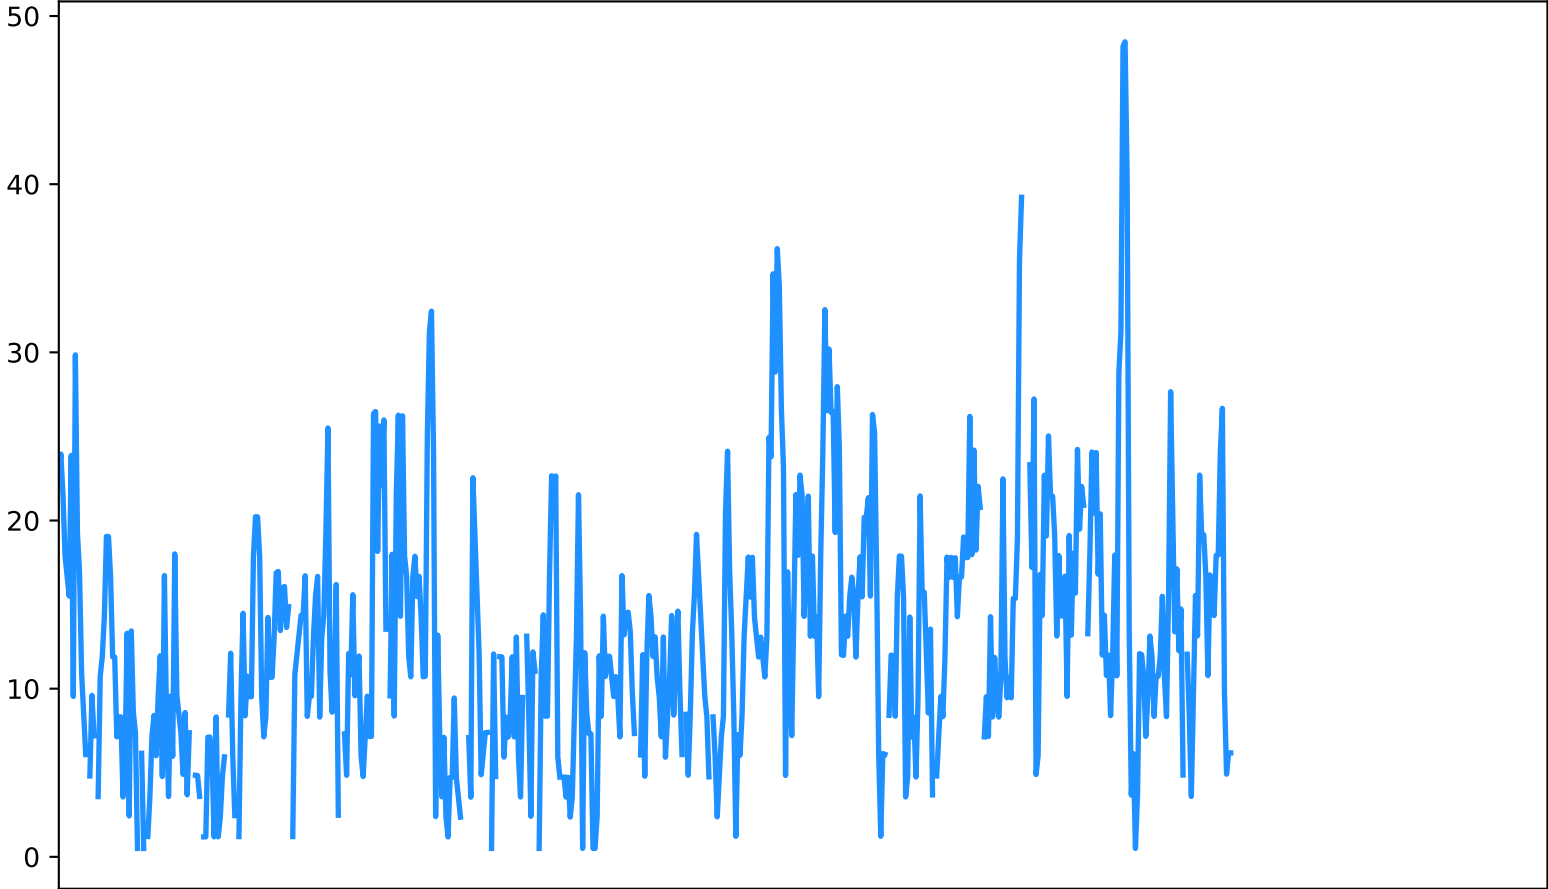

PM2.5 Estación MED-VILL
Desde 2024-11-01 00:00 Hasta 2024-11-30 23:00

Nov
2024