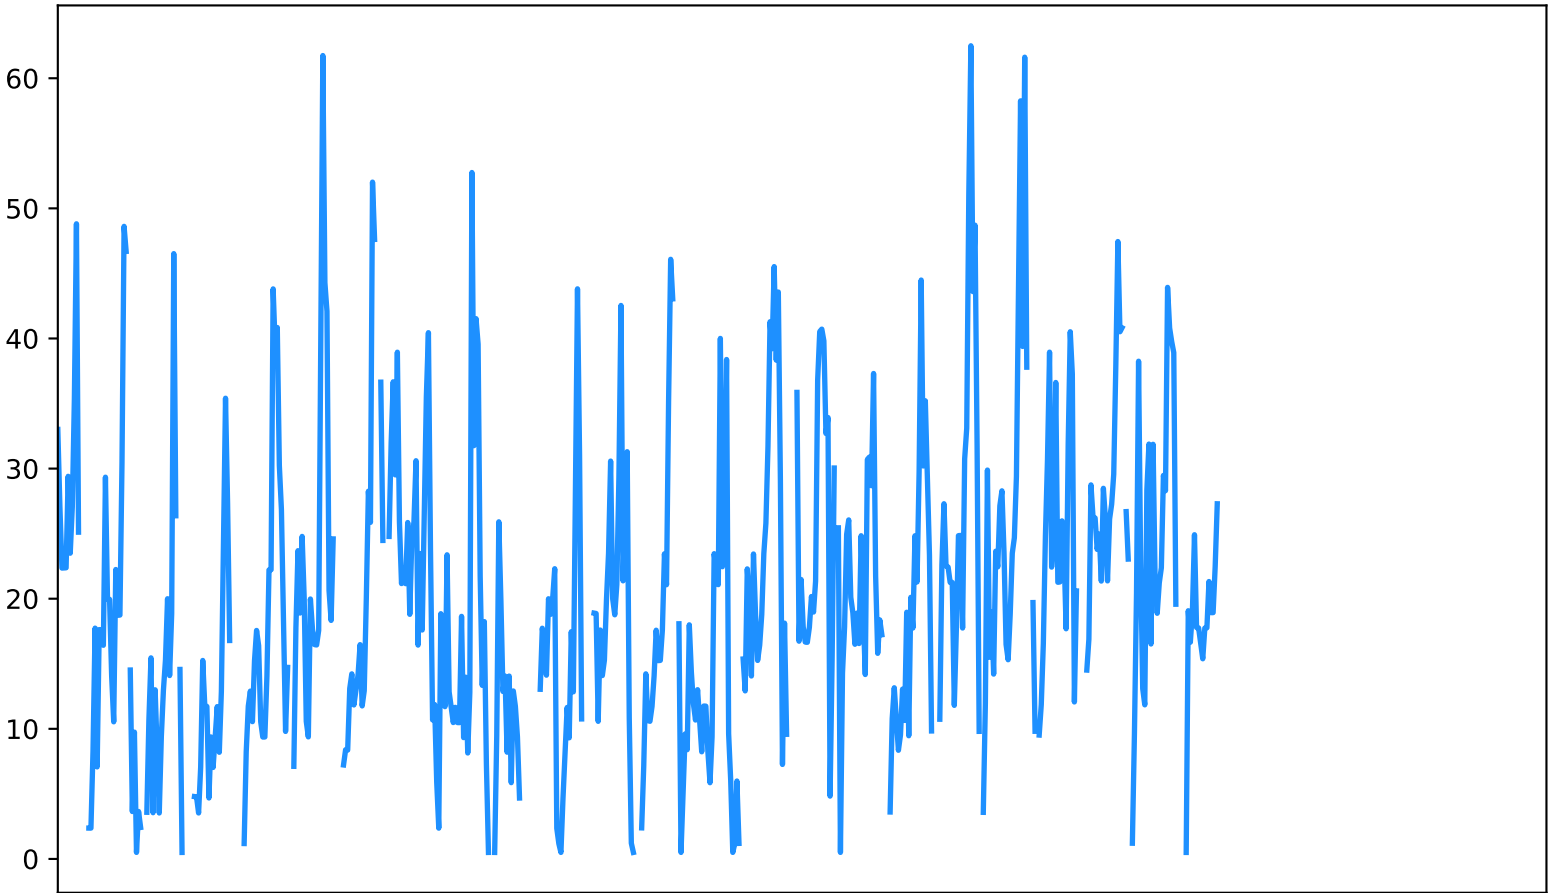

PM2.5 Estación MED-ALTA  
Desde 2024-11-01 00:00 Hasta 2024-11-30 23:00

Nov  
2024