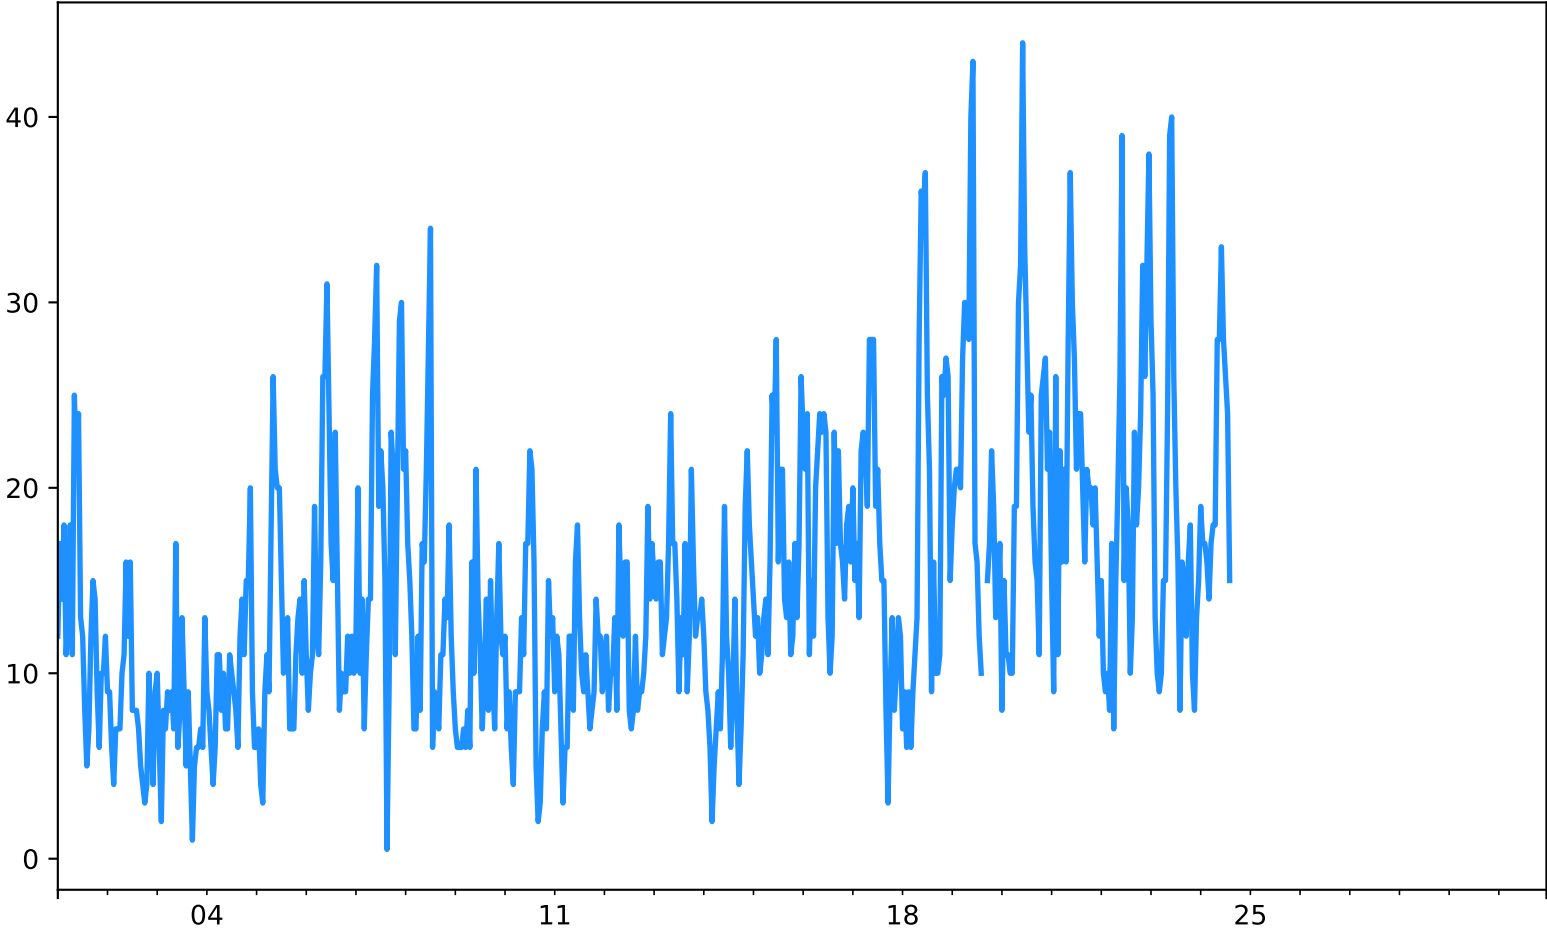

PM2.5 Estación EST-HOSP
Desde 2024-11-01 00:00 Hasta 2024-11-30 23:00

Nov
2024