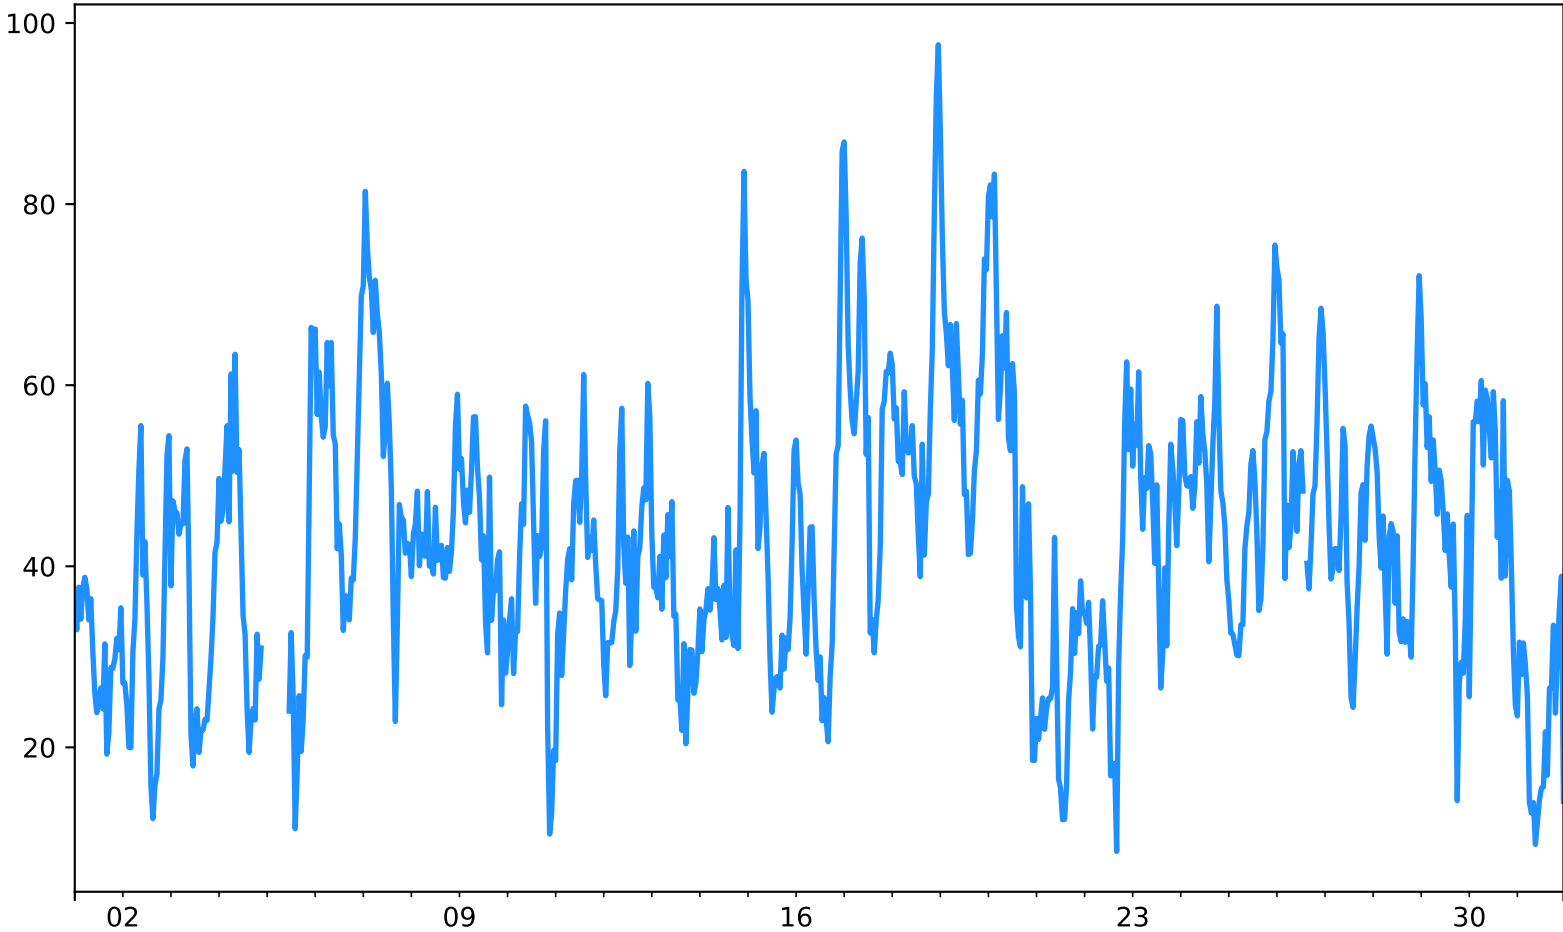

PM2.5 Estación MED-SIAT
Desde 2020-03-01 00:00 Hasta 2020-03-31 23:00

Mar
2020