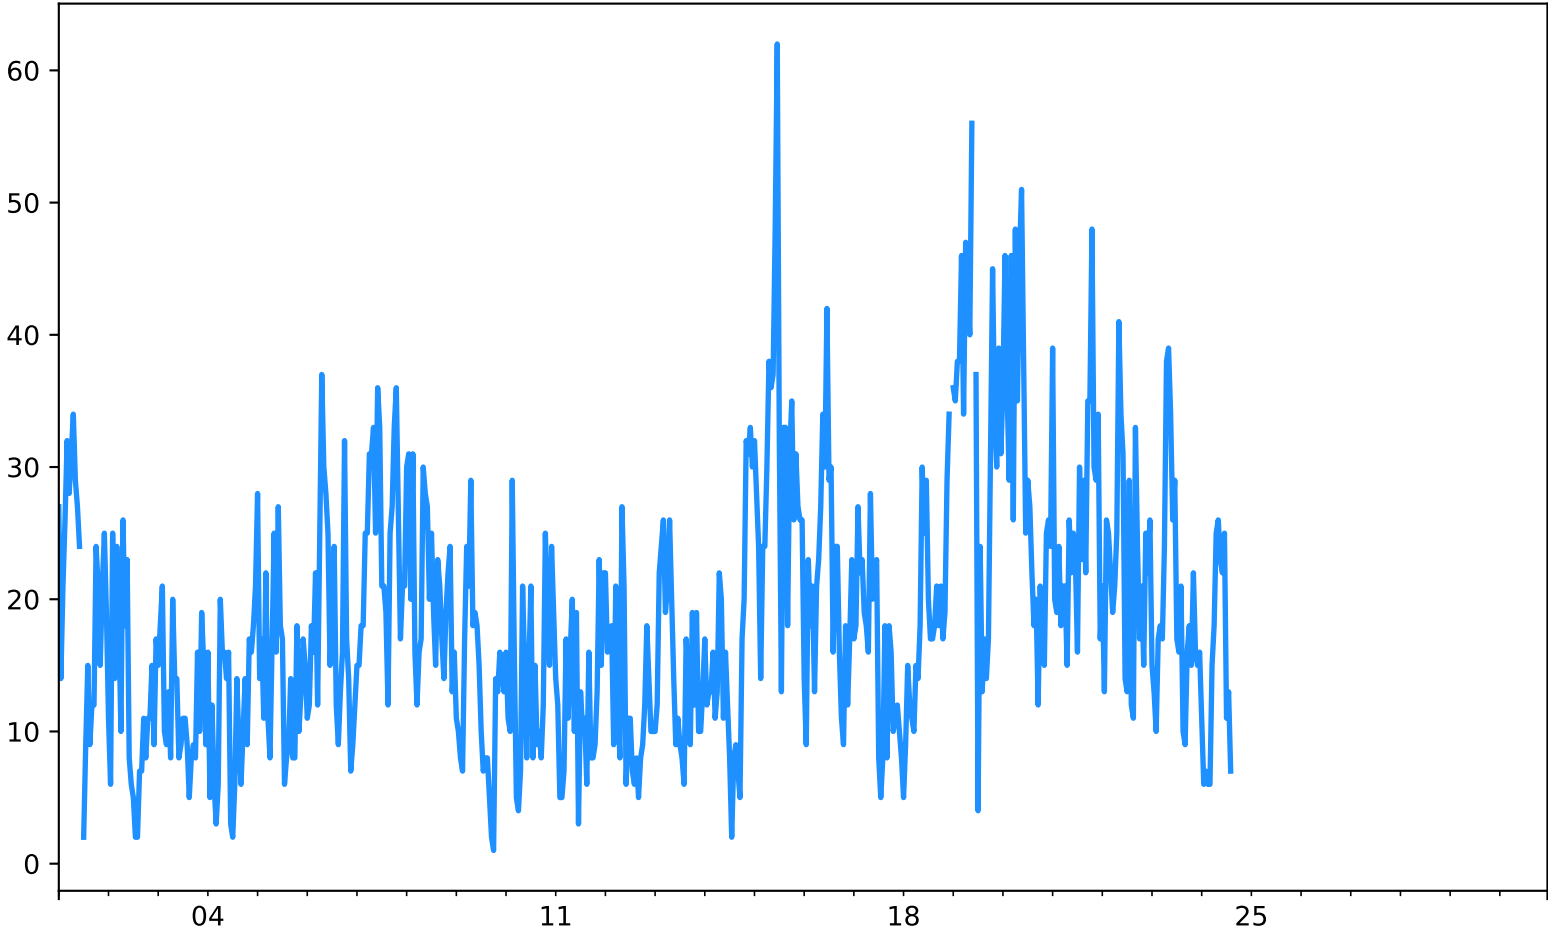

PM2.5 Estación ITA-CJUS
Desde 2024-11-01 00:00 Hasta 2024-11-30 23:00

Nov
2024