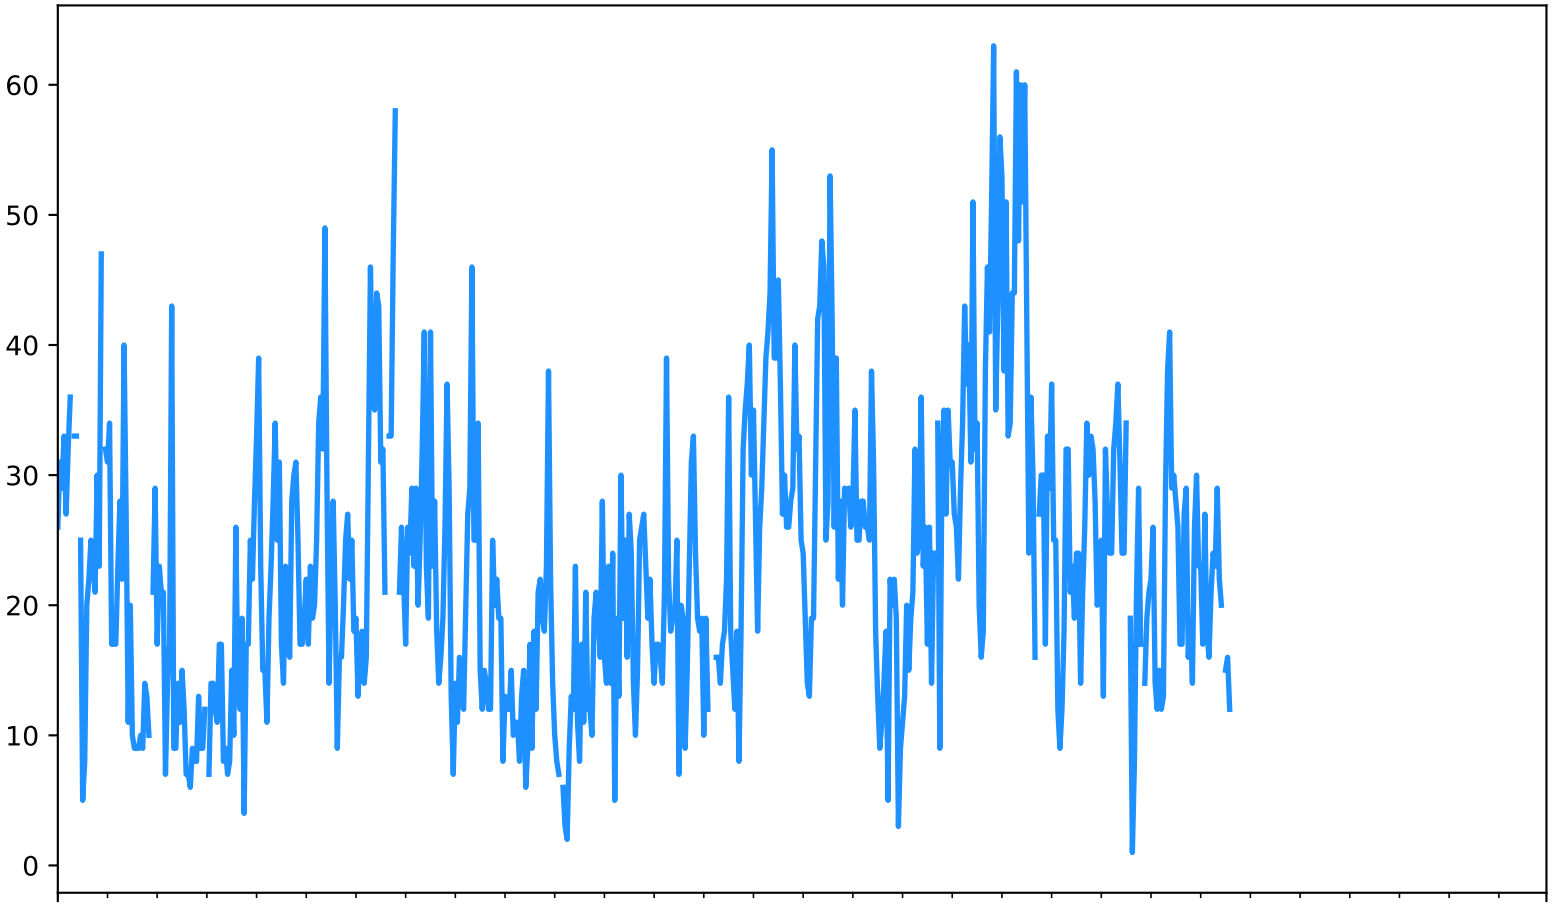

PM2.5 Estación CEN-TRAF  
Desde 2024-11-01 00:00 Hasta 2024-11-30 23:00

Nov  
2024