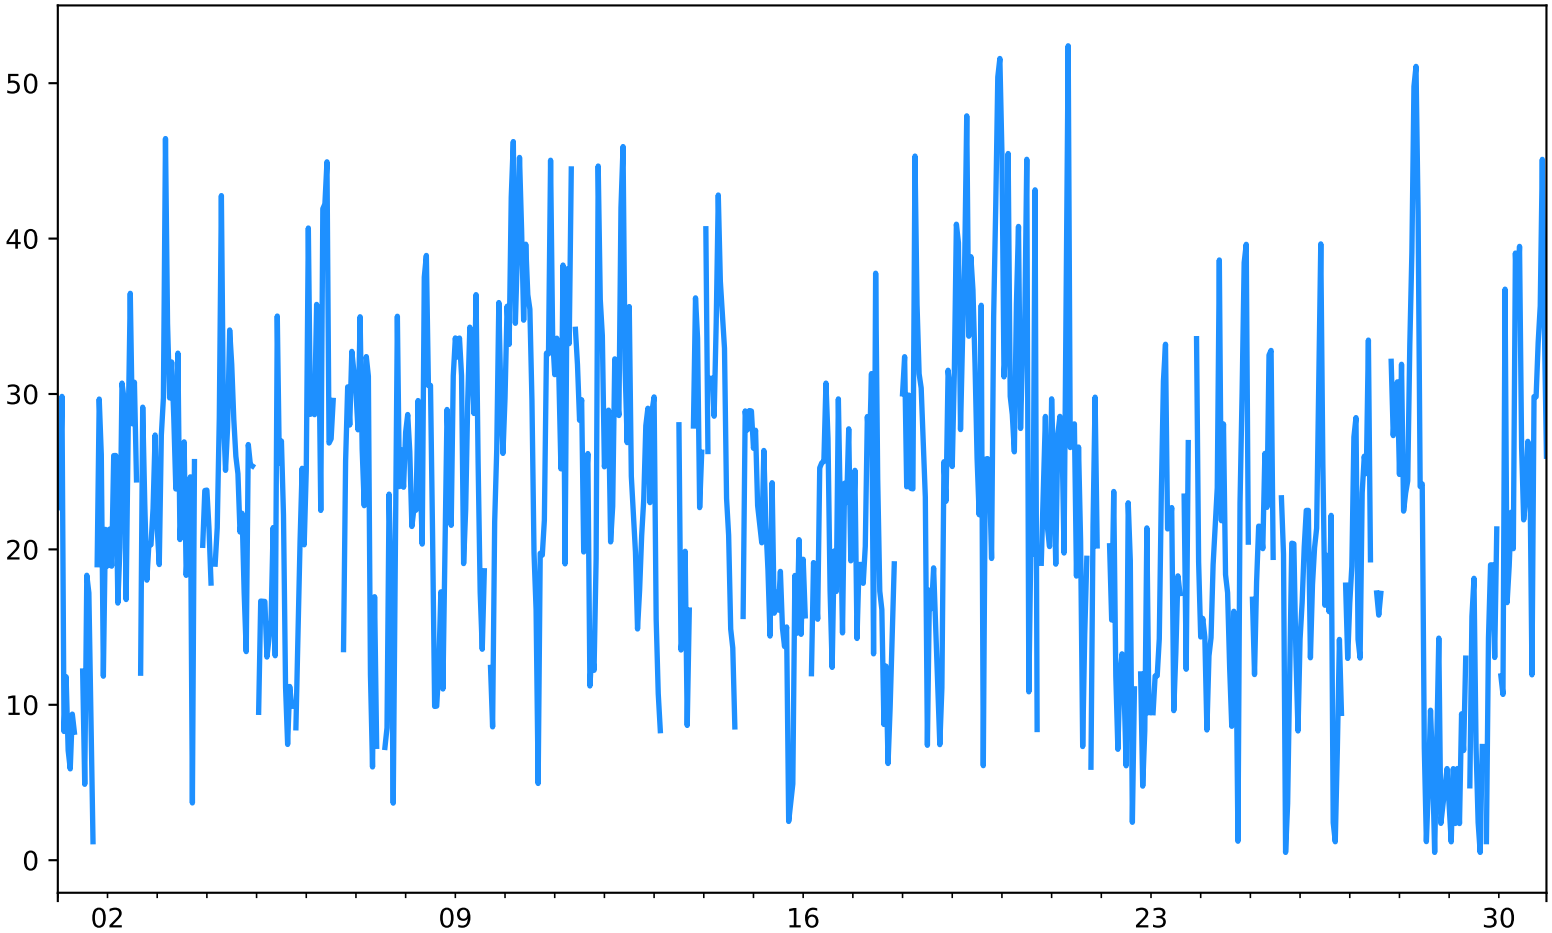

PM2.5 Estación EST-TABL
Desde 2024-09-01 00:00 Hasta 2024-09-30 23:00

Sep
2024