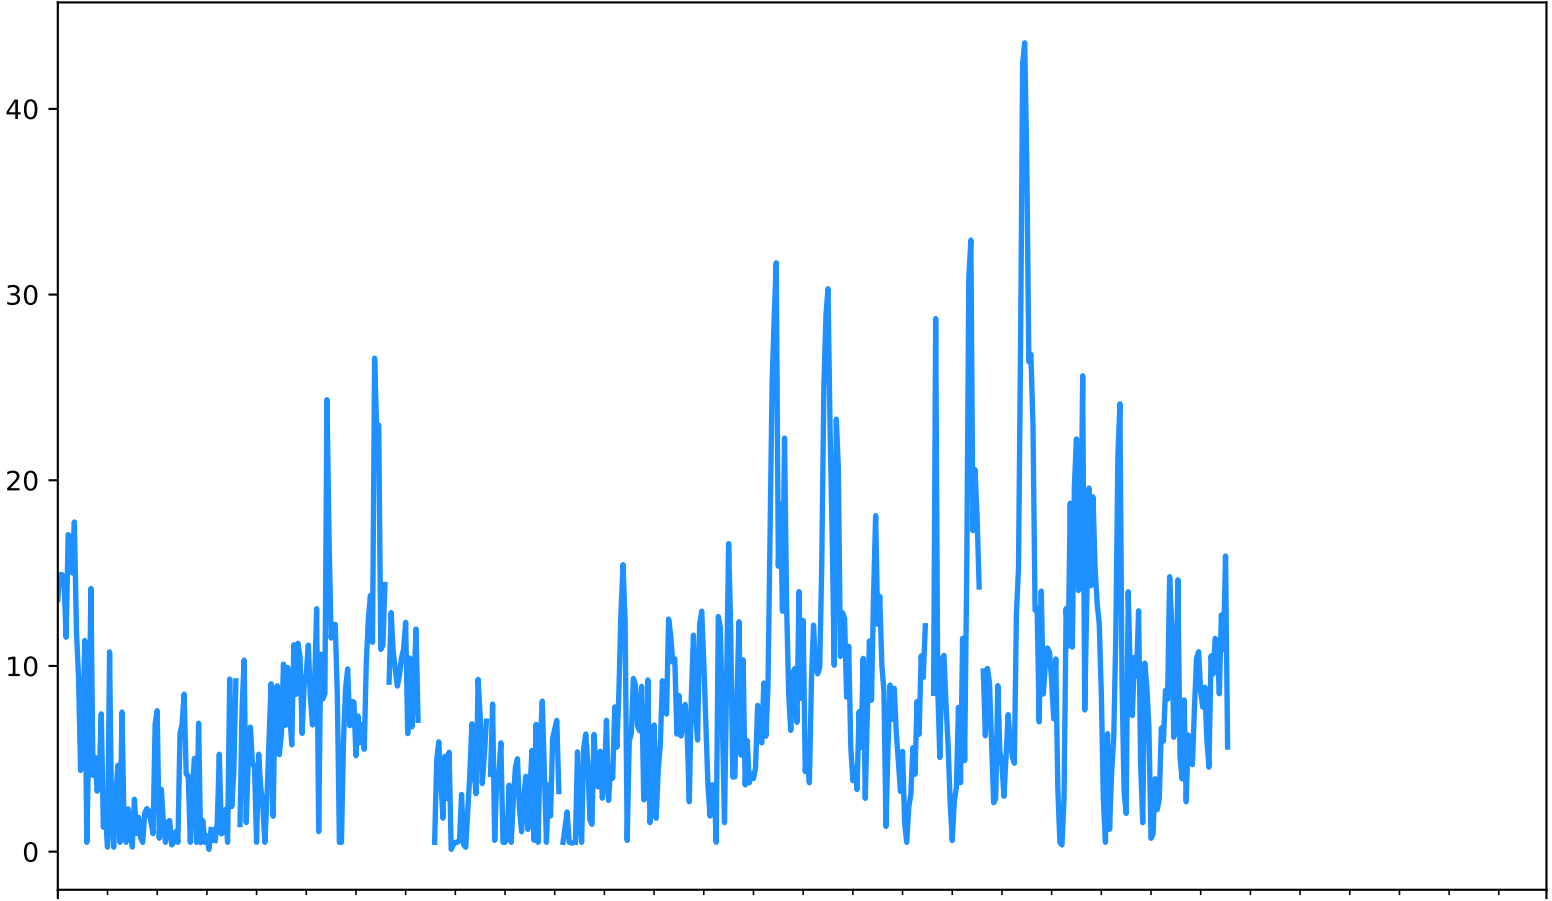

PM2.5 Estación MED-CES
Desde 2024-11-01 00:00 Hasta 2024-11-30 23:00

Nov
2024