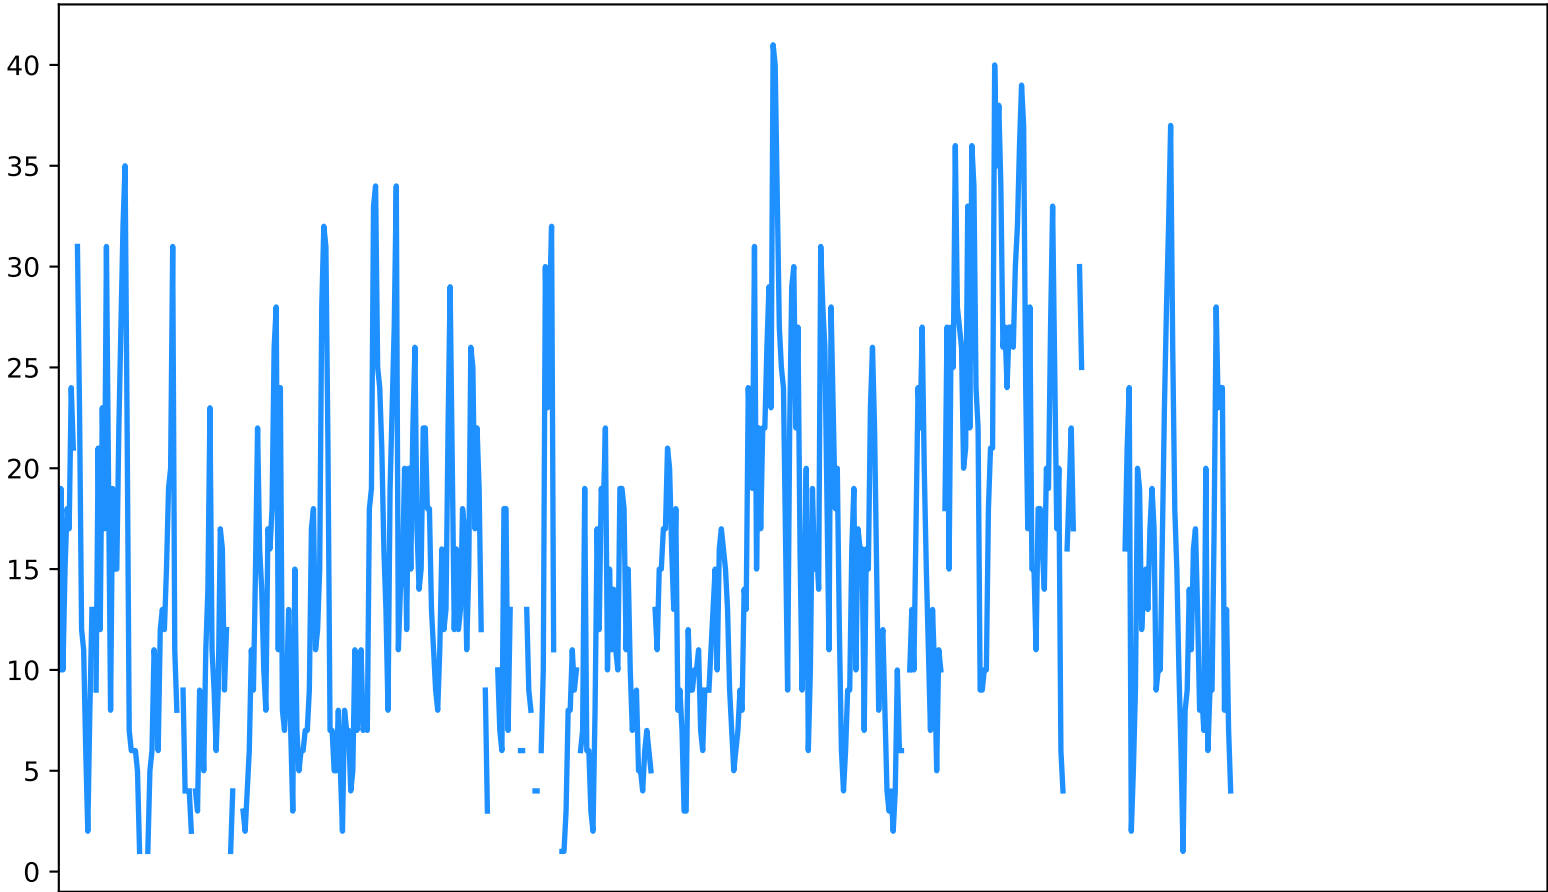

PM2.5 Estación MED-PROV
Desde 2024-11-01 00:00 Hasta 2024-11-30 23:00

Nov
2024