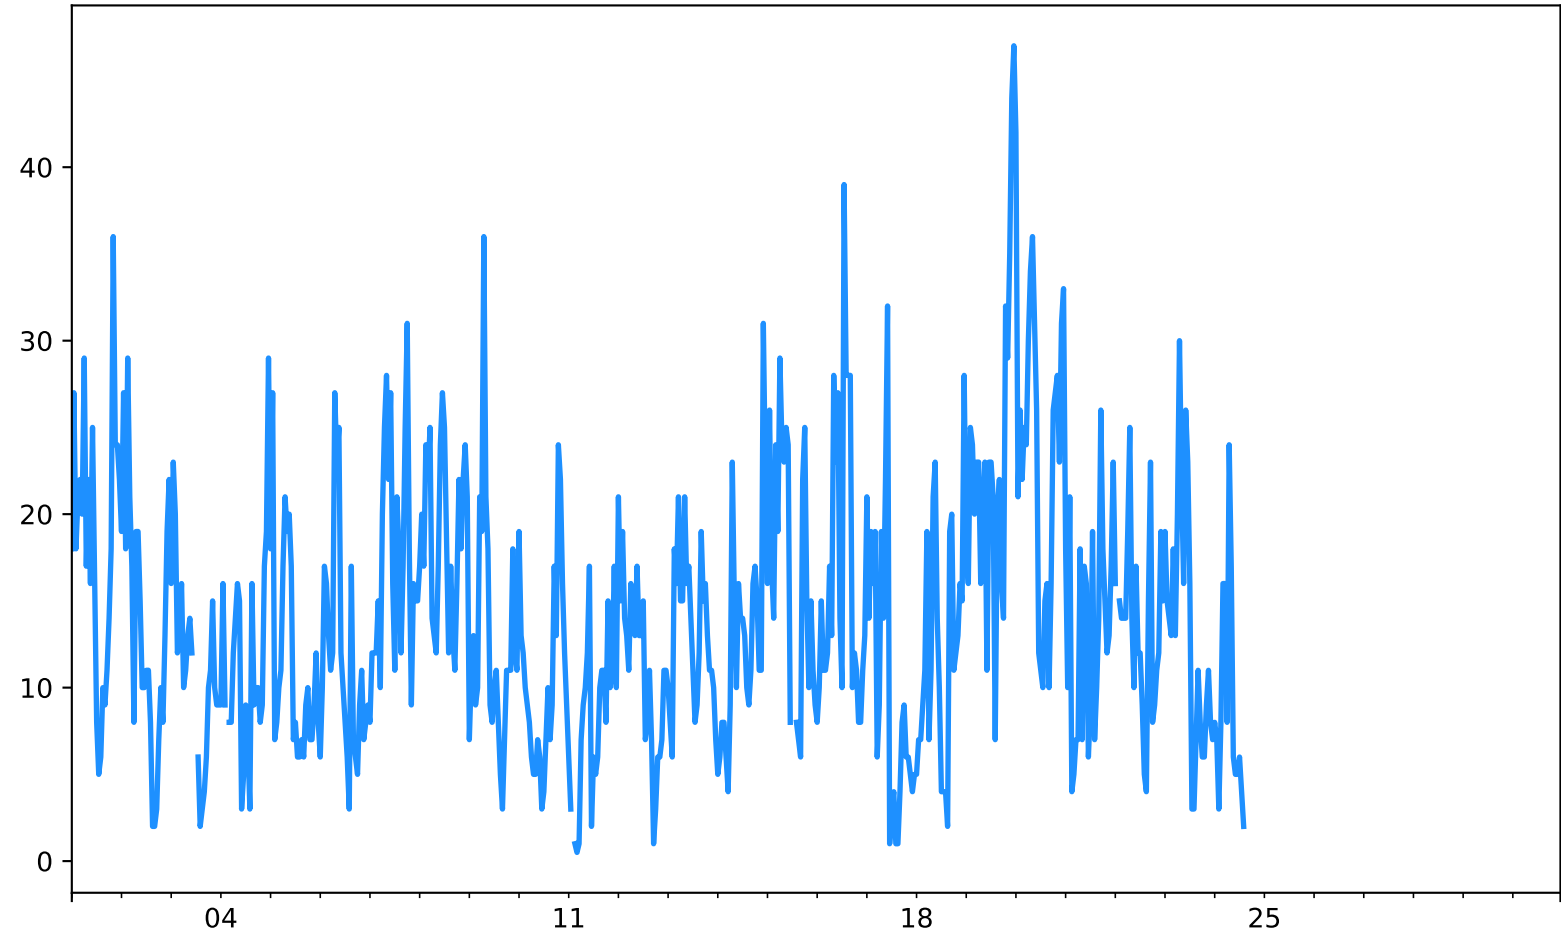

PM2.5 Estación MED-PBLQ
Desde 2024-11-01 00:00 Hasta 2024-11-30 23:00

Nov
2024