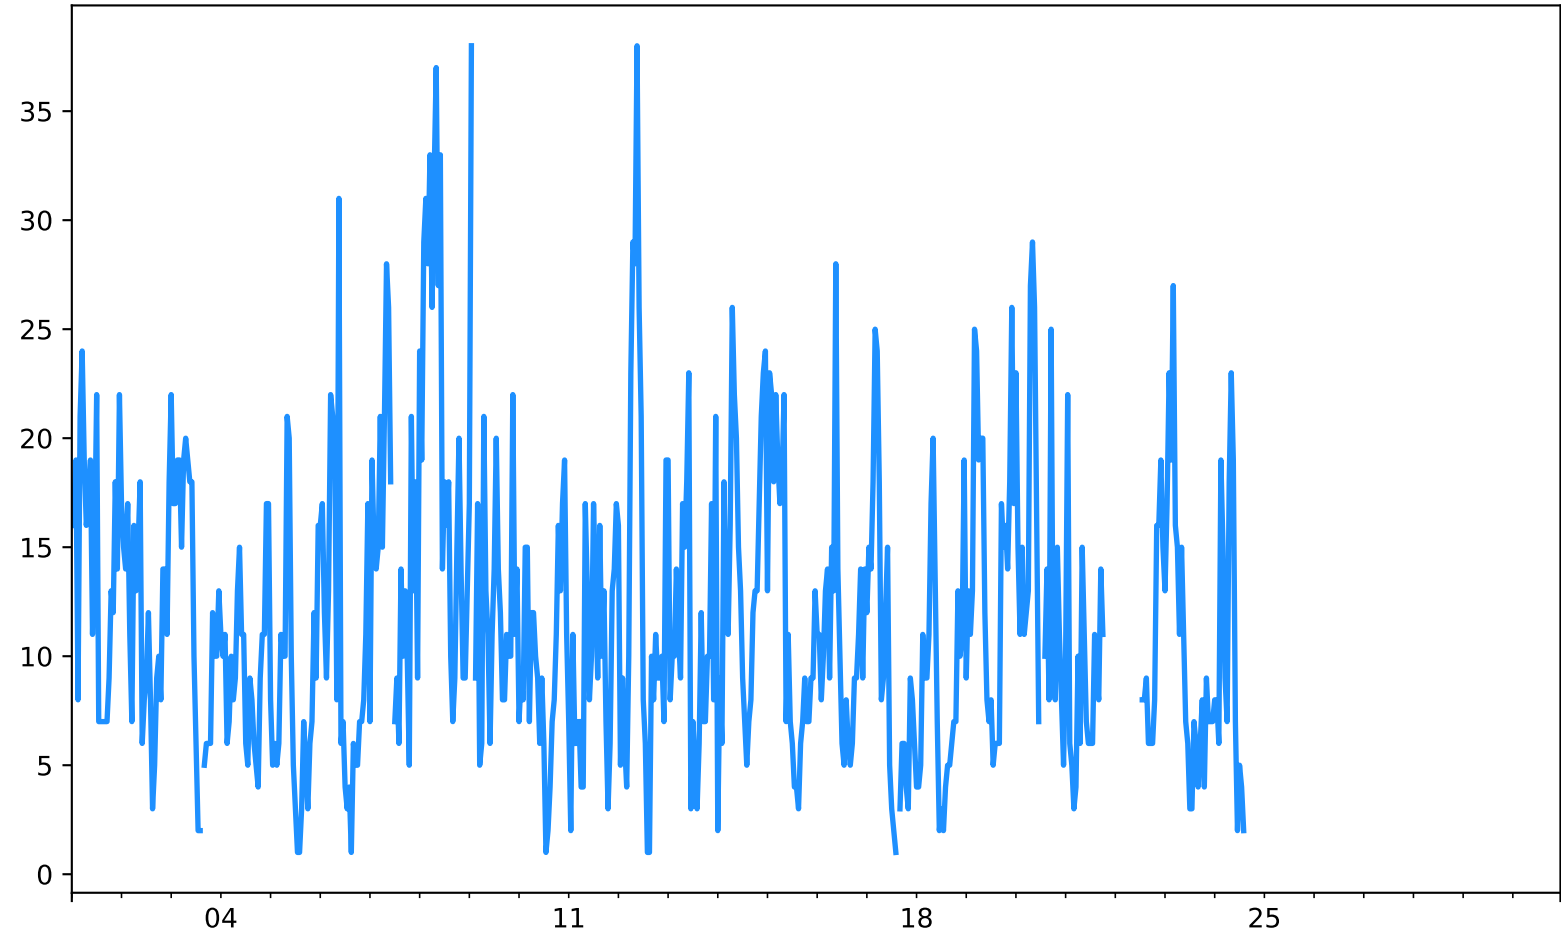

PM2.5 Estación GIR-EPM
Desde 2024-11-01 00:00 Hasta 2024-11-30 23:00

Nov
2024