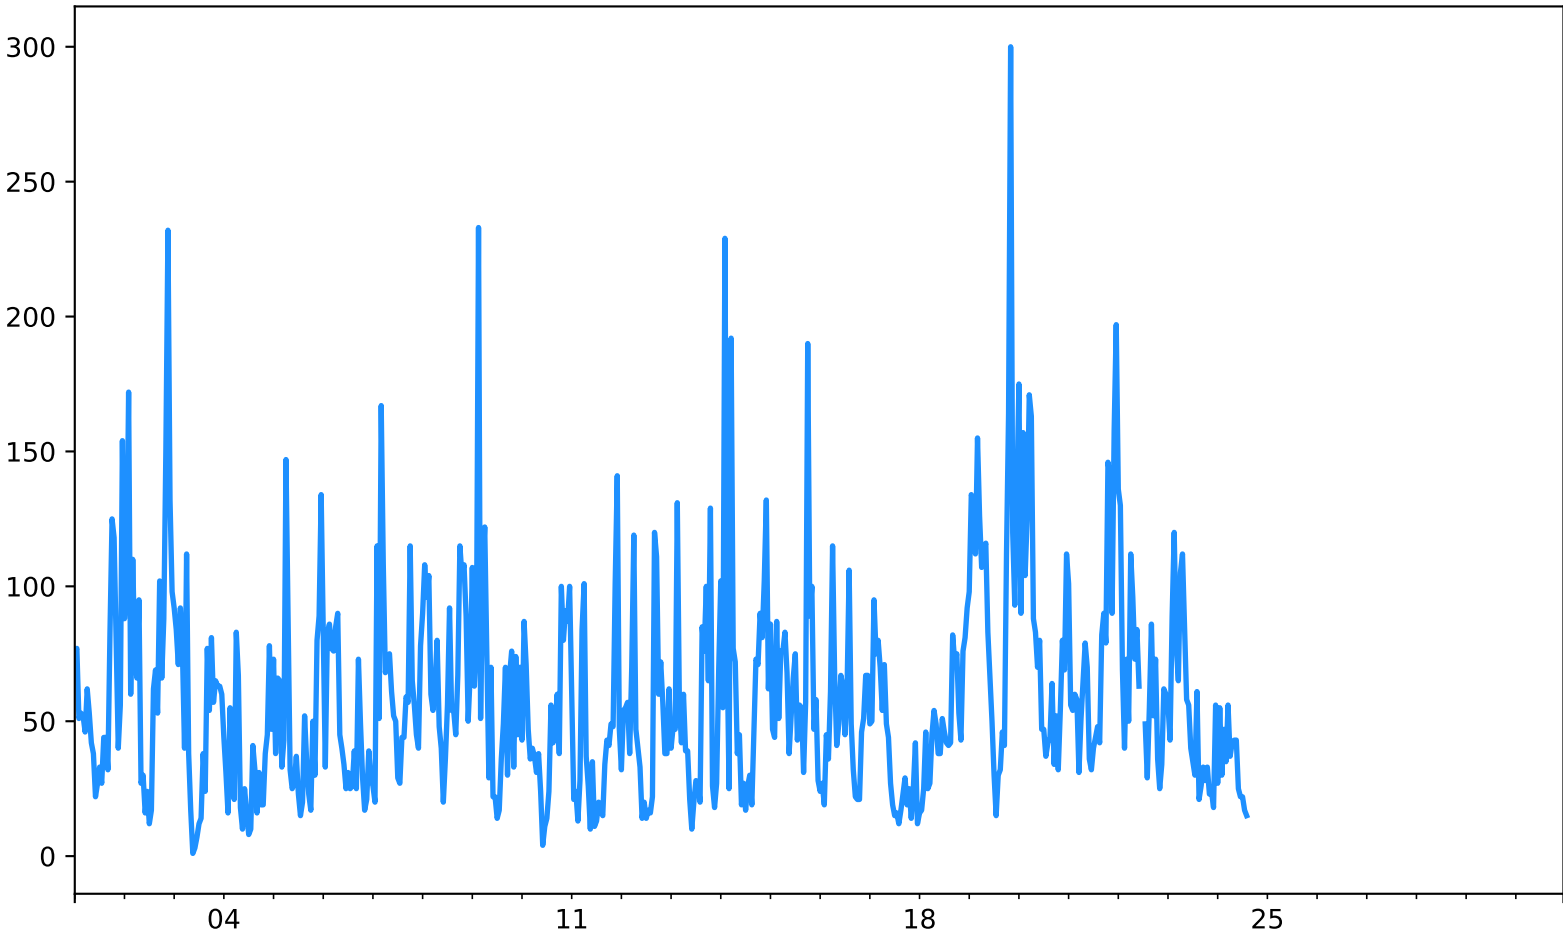

PM10 Estación ITA-POGO  
Desde 2024-11-01 00:00 Hasta 2024-11-30 23:00

Nov  
2024