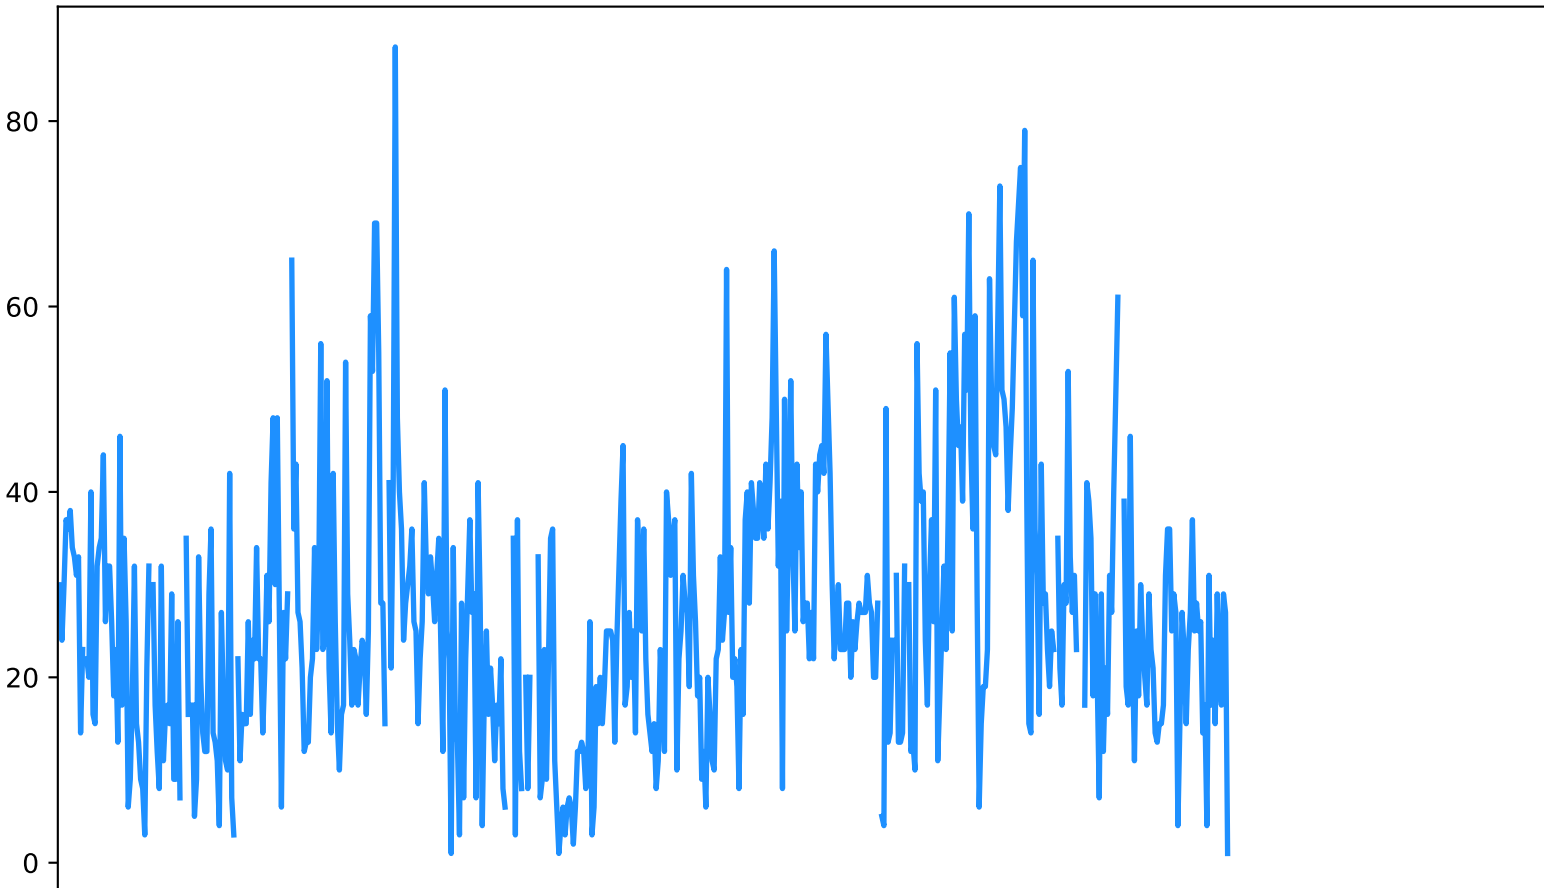

PM10 Estación MED-PJIC  
Desde 2024-11-01 00:00 Hasta 2024-11-30 23:00

Nov  
2024