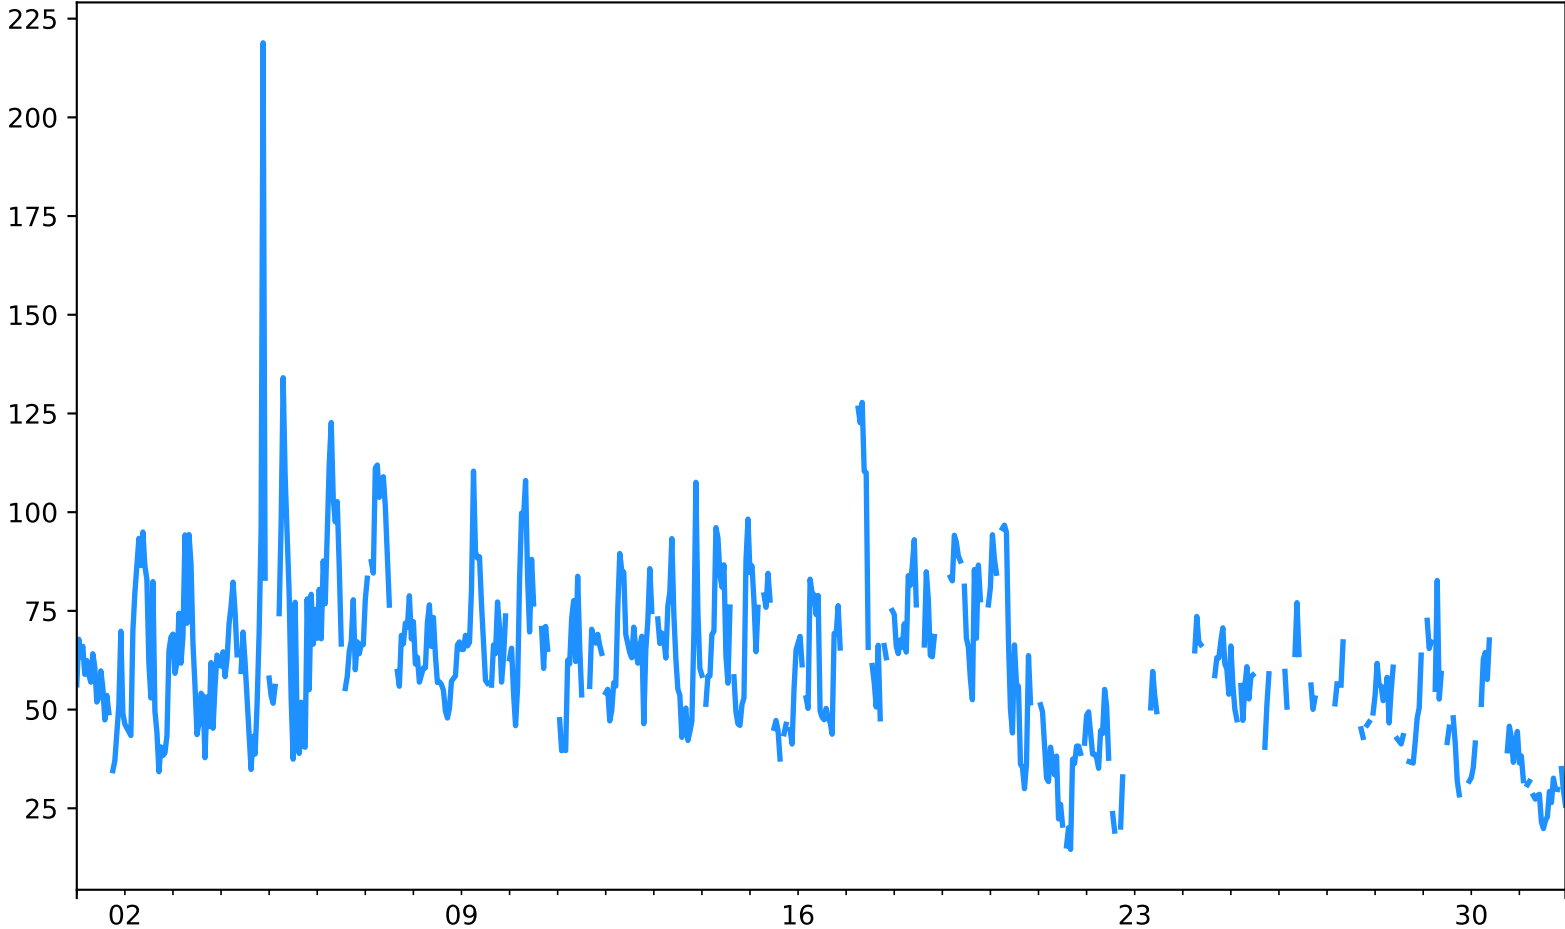

PM10 Estación SUR-TRAF
Desde 2020-03-01 00:00 Hasta 2020-03-31 23:00

Mar
2020