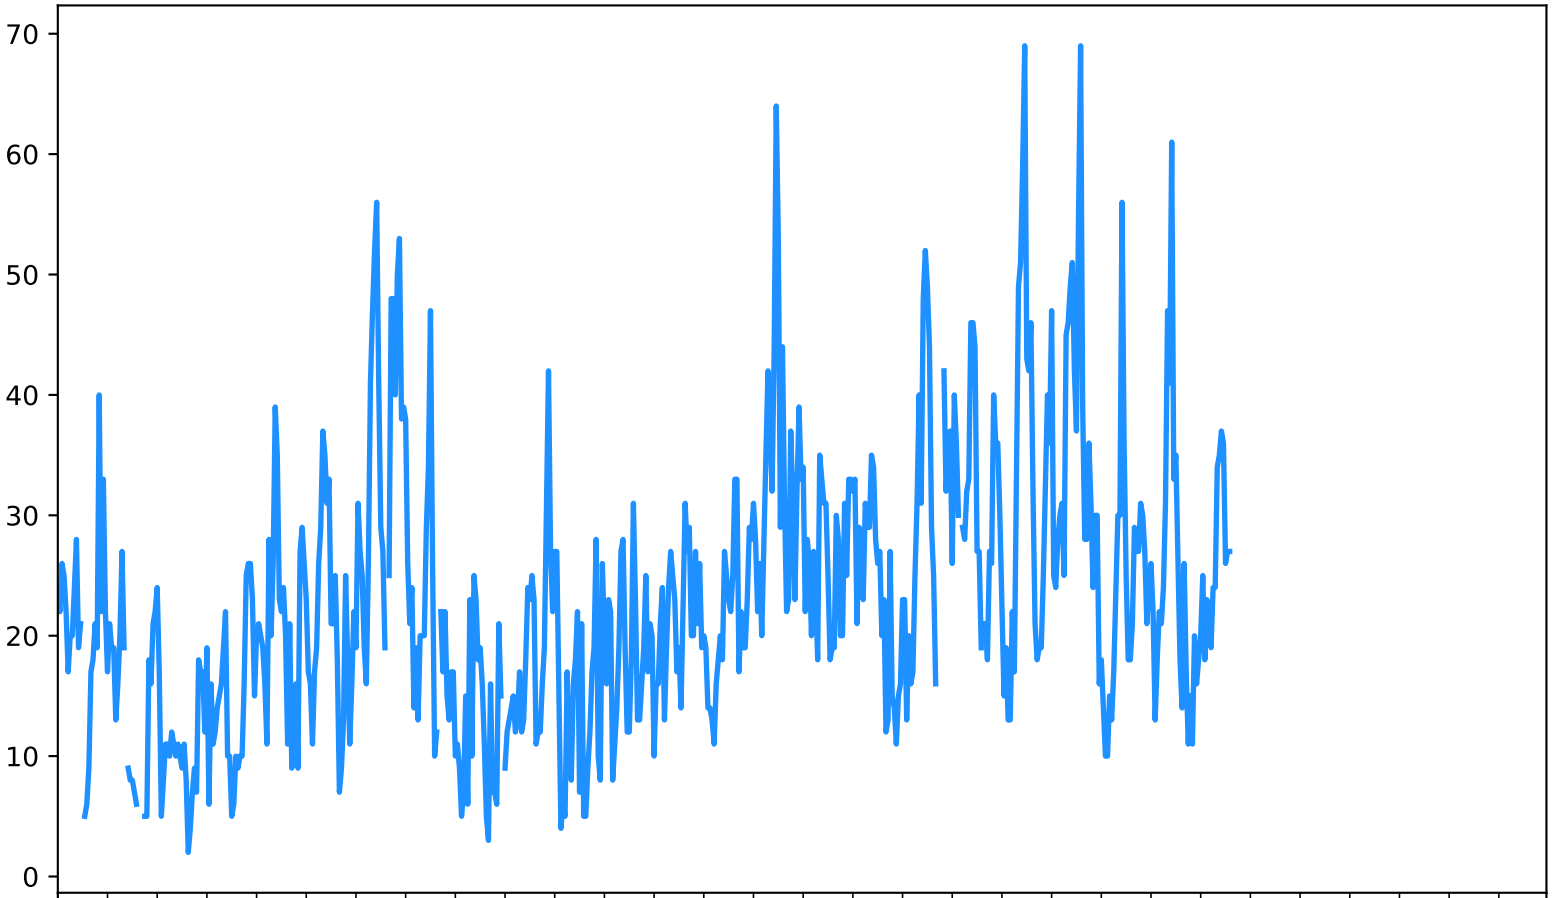

PM10 Estación ITA-CONC
Desde 2024-11-01 00:00 Hasta 2024-11-30 23:00

Nov
2024