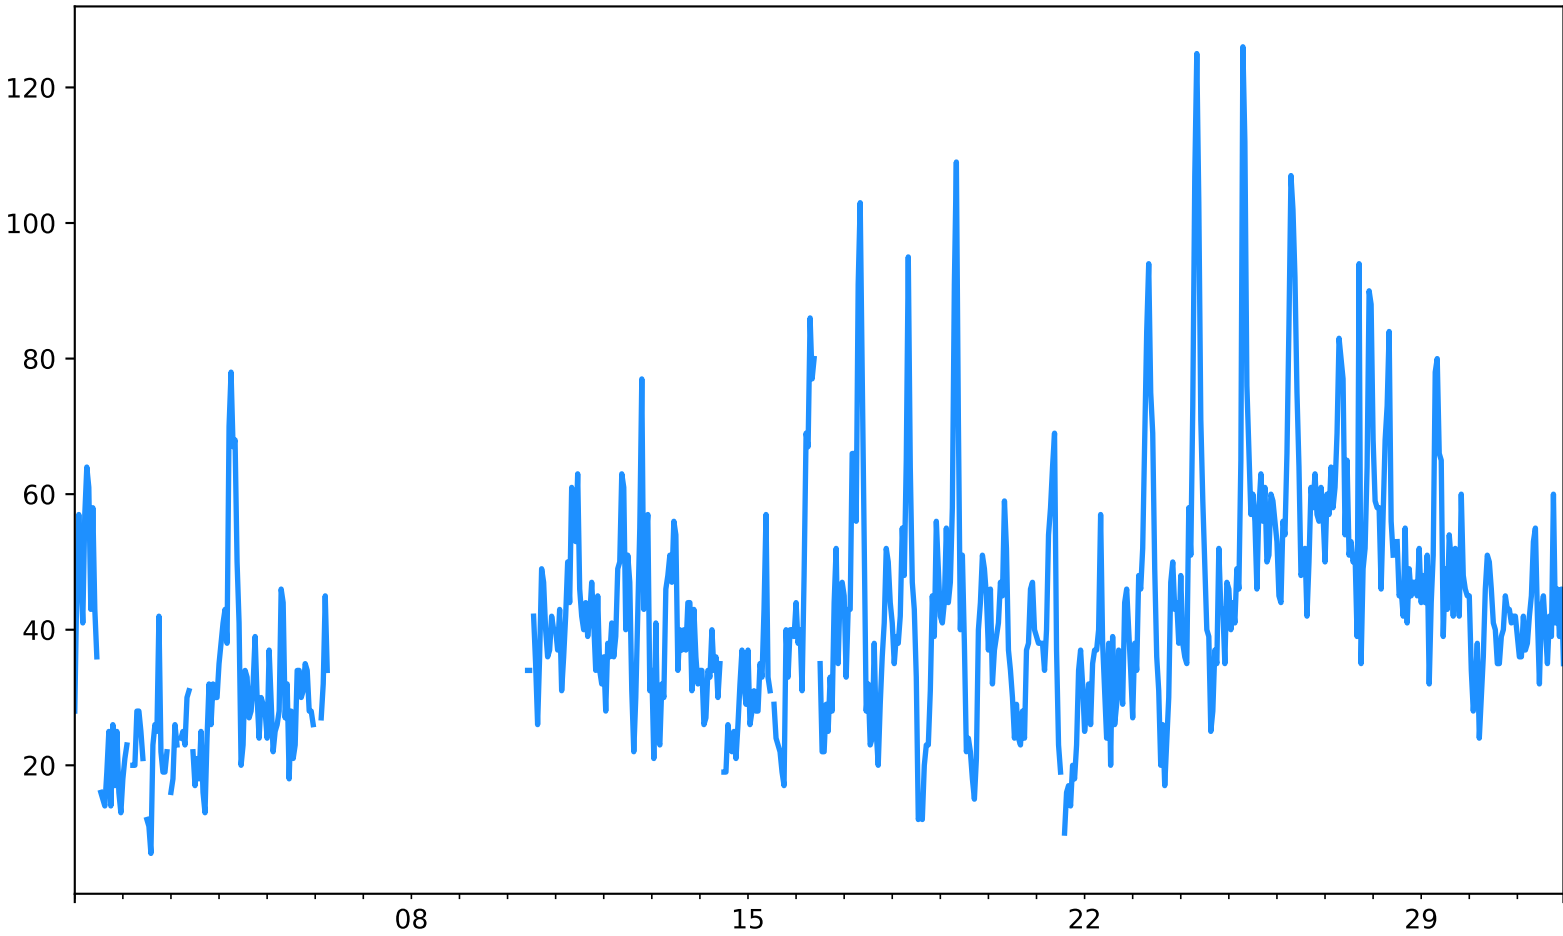

PM10 Estación MED-PROV
Desde 2024-01-01 00:00 Hasta 2024-01-31 23:00

Jan
2024