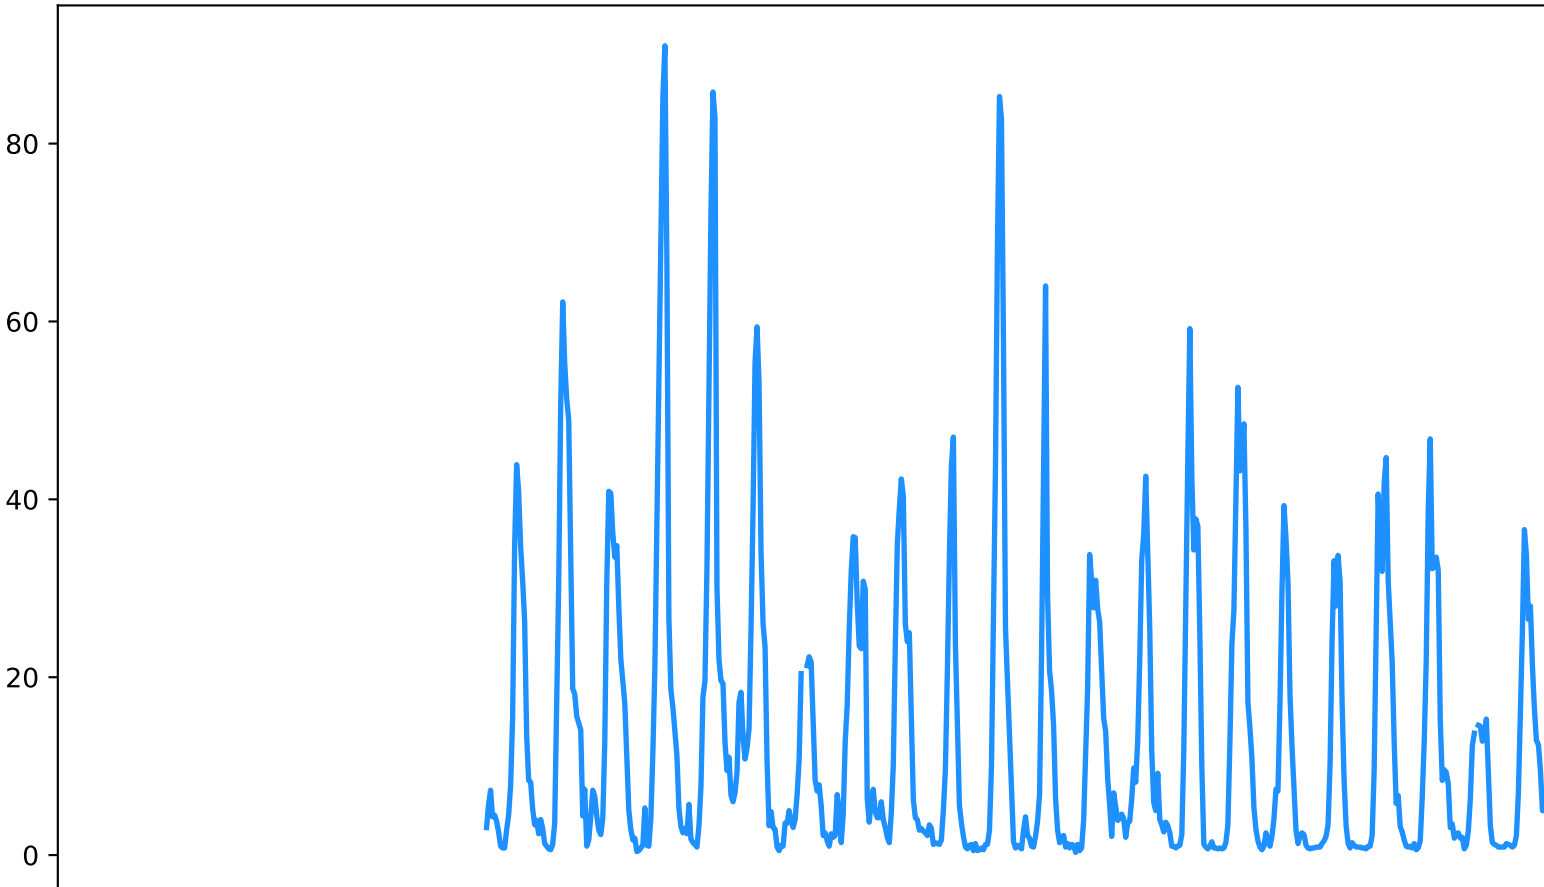

OZONO Estación MED-ALTA
Desde 2024-12-01 00:00 Hasta 2024-12-31 23:00

Dec
2024