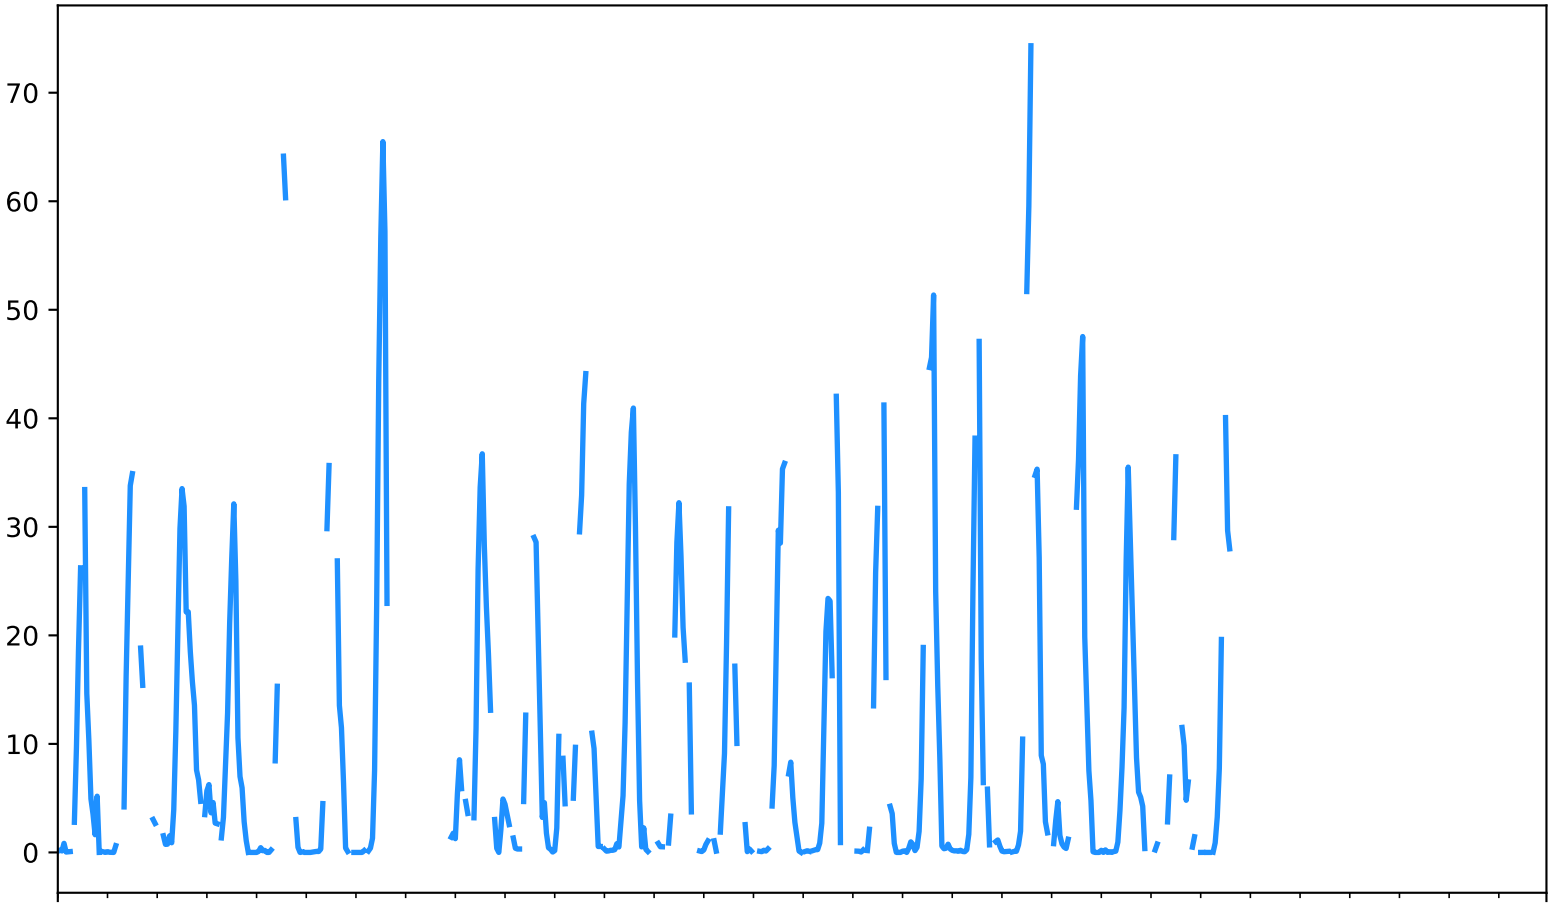

OZONO Estación MED-MIRA  
Desde 2024-11-01 00:00 Hasta 2024-11-30 23:00

Nov  
2024