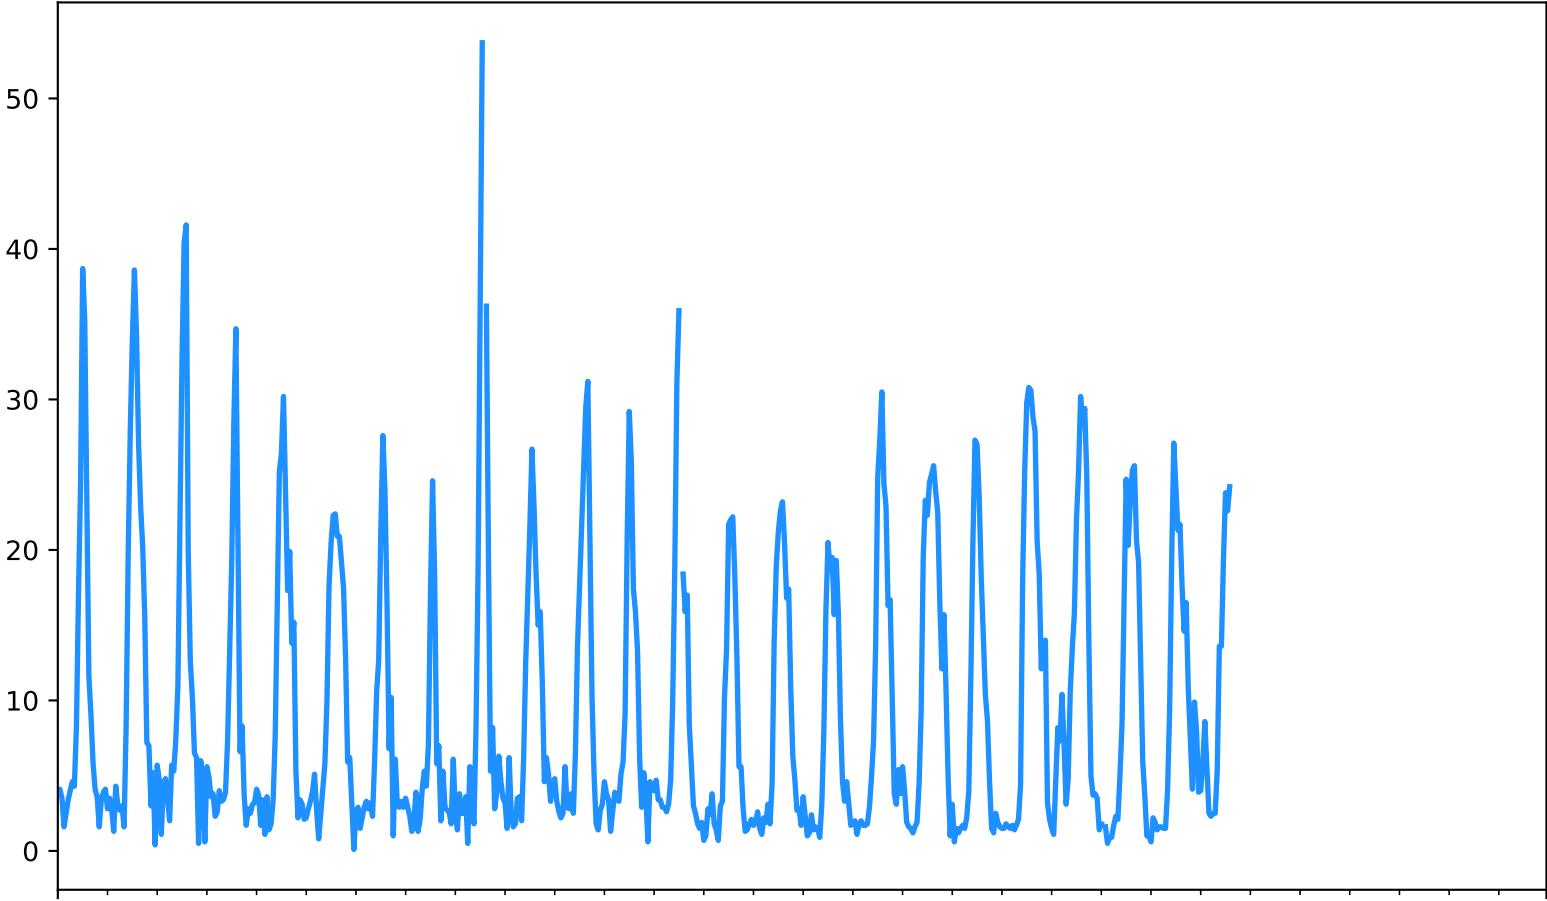

OZONO Estación BAR-PDLA
Desde 2024-11-01 00:00 Hasta 2024-11-30 23:00

Nov
2024