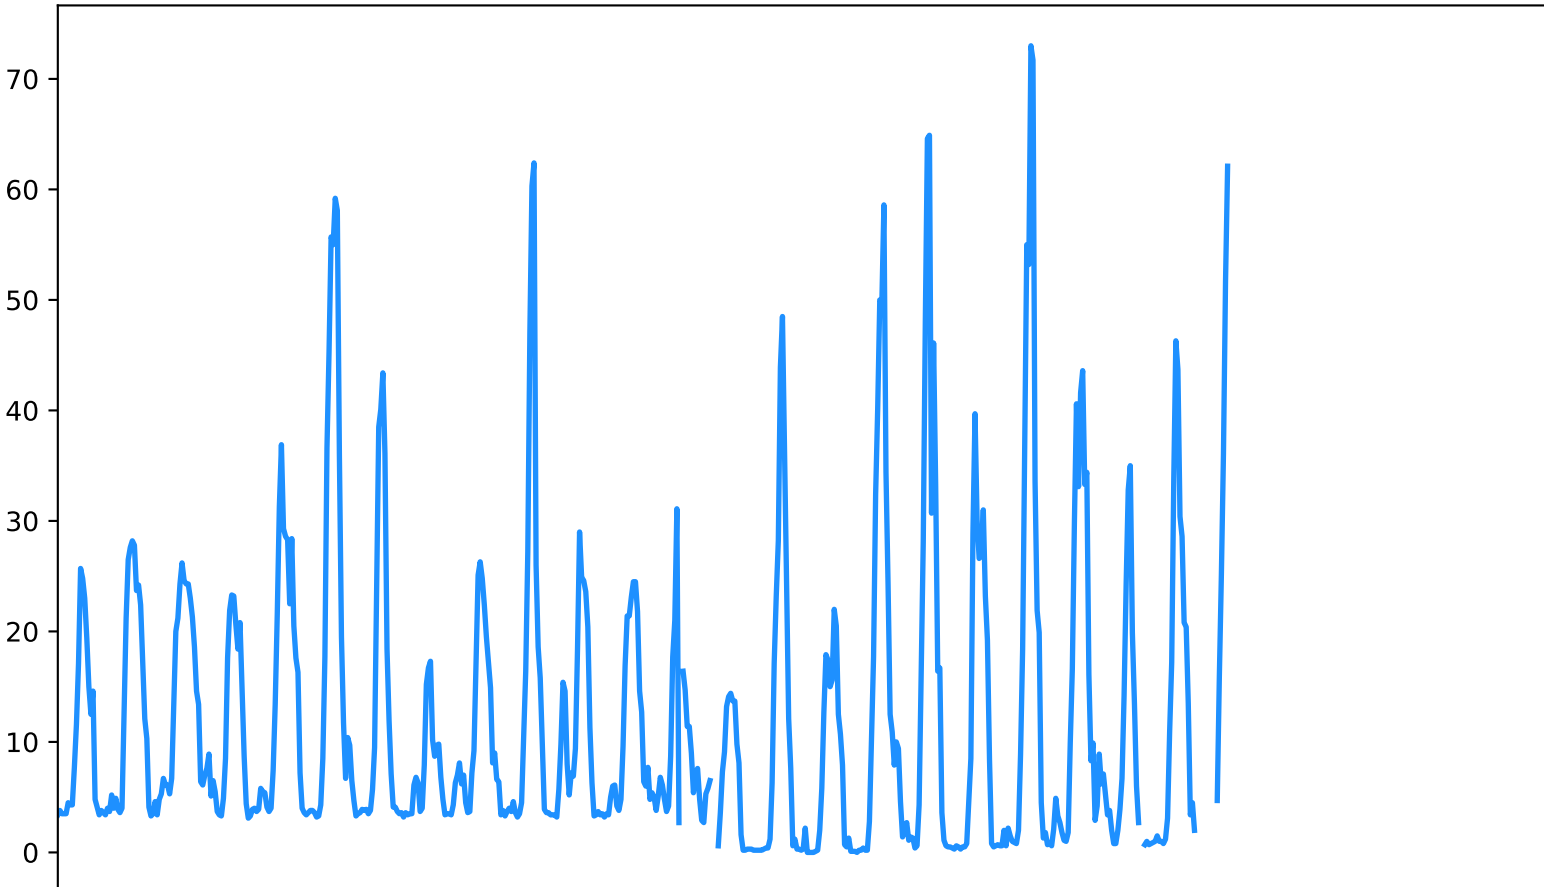

OZONO Estación ITA-CONC
Desde 2024-11-01 00:00 Hasta 2024-11-30 23:00

Nov
2024