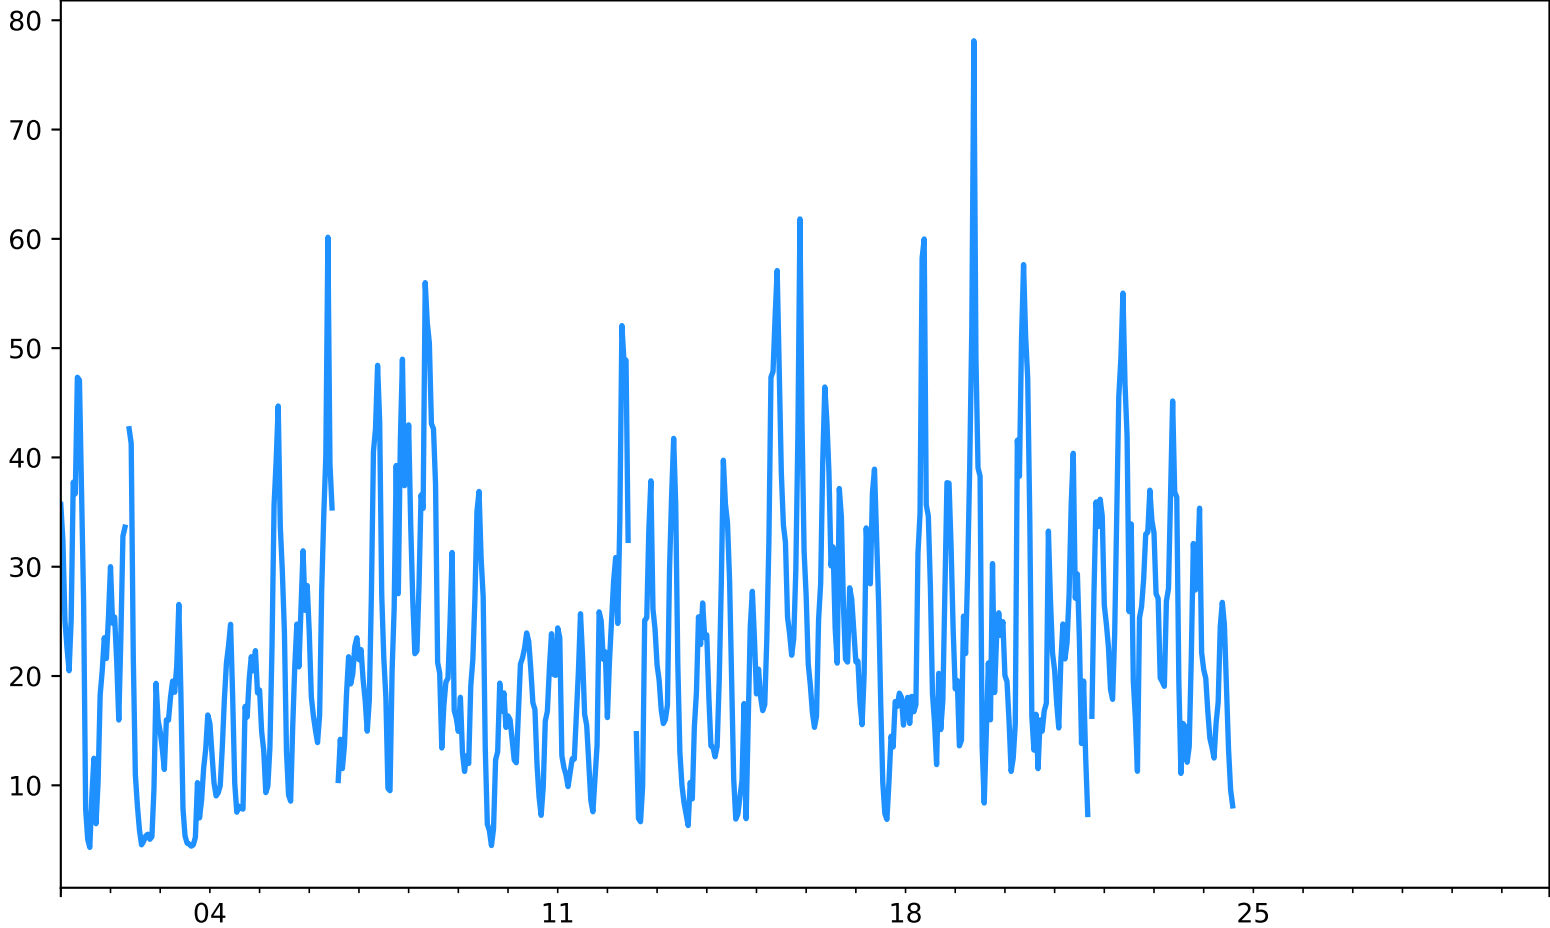

NOx Estación MED-ALTA
Desde 2024-11-01 00:00 Hasta 2024-11-30 23:00

Nov
2024